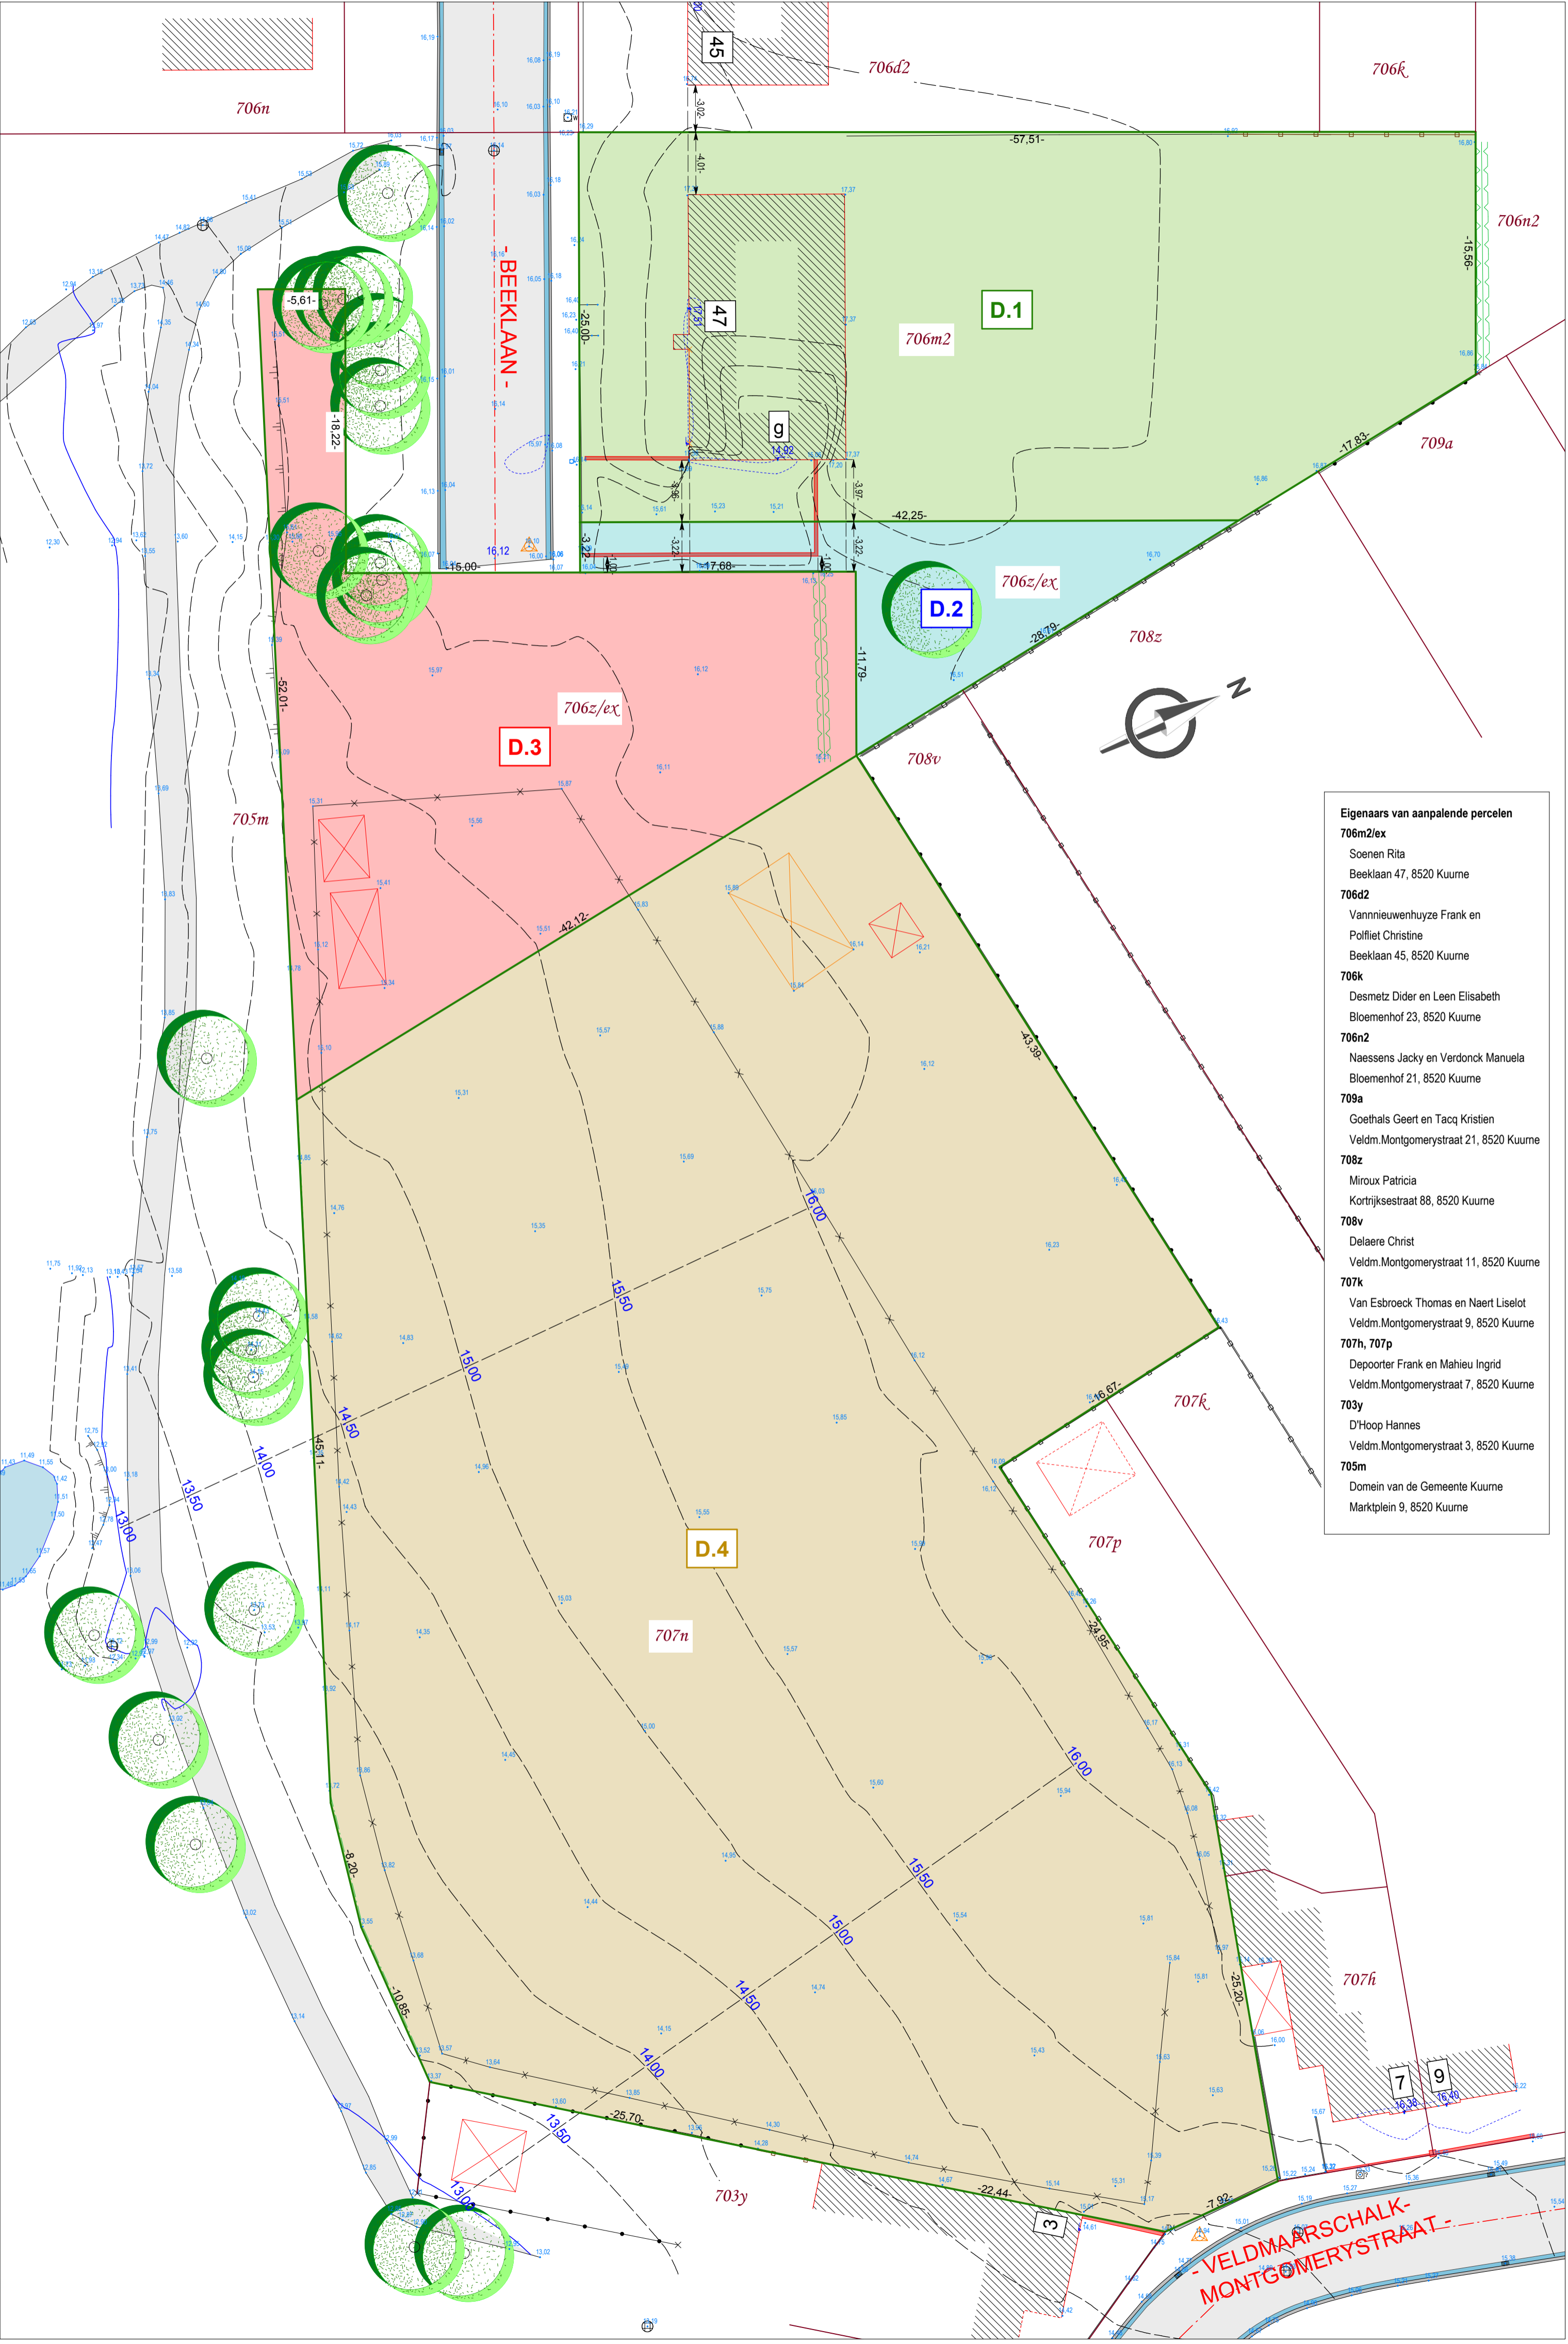

MERKPUNTEN

NP	nieuwe paal
BPP	bestaande paal
PI	houten piket
JSp	ijzeren spil
OP	opstellingspunt
MN	meethagel

HOOGTEPUNTEN

6.95	terreinhoogte - gelijkvloers [m]
7.03	dorpelpas [m]

GRENZEN

4	eigendomsgrens
	grenspunt
	kadastrale grens
526a/3	kadastraal nummer

NATUURLIJKE ELEMENTEN

	loofboom
	naaldboom
	struik
	haag
	talud
	gracht - waterloop
	cultuurgrens

AFSLUITINGEN

	afsluiting draad algemeen
	betonnen staken met draad
	betonnen platen
	houten platen
	(metalen) hekken met spijlen

CONSTRUCTIES

	gebouw binnen de eigendom
	aanpalend gebouw
76	gebouw met huisnummer
	af te breken gebouw
	bijgebouw
	muur
	muur, vermoeden van gemeenschap

WEGENIS

	straatzone

NUTSVOORZIENINGEN

	inspectieput - vierkant deksel
	inspectieput - rond deksel
	straatkap hydrant
	straatkap gas
	straatkap water
	straatkap divers
	nutskast TV-distributie
	nutskast allerhande

STRAATMEUBILAIR

	paal openbare verlichting
EP	elektriciteitspaal
EV	paal elektriciteit & verlichting
	verkeerstekens
	signalisatiebord algemeen
	wegmonoliet
	reflectorpaaltje

BRONNEN
Lijn xx
Landmeter Georges Vanheuverzwin
Kortrijk d.d.20/12/1969