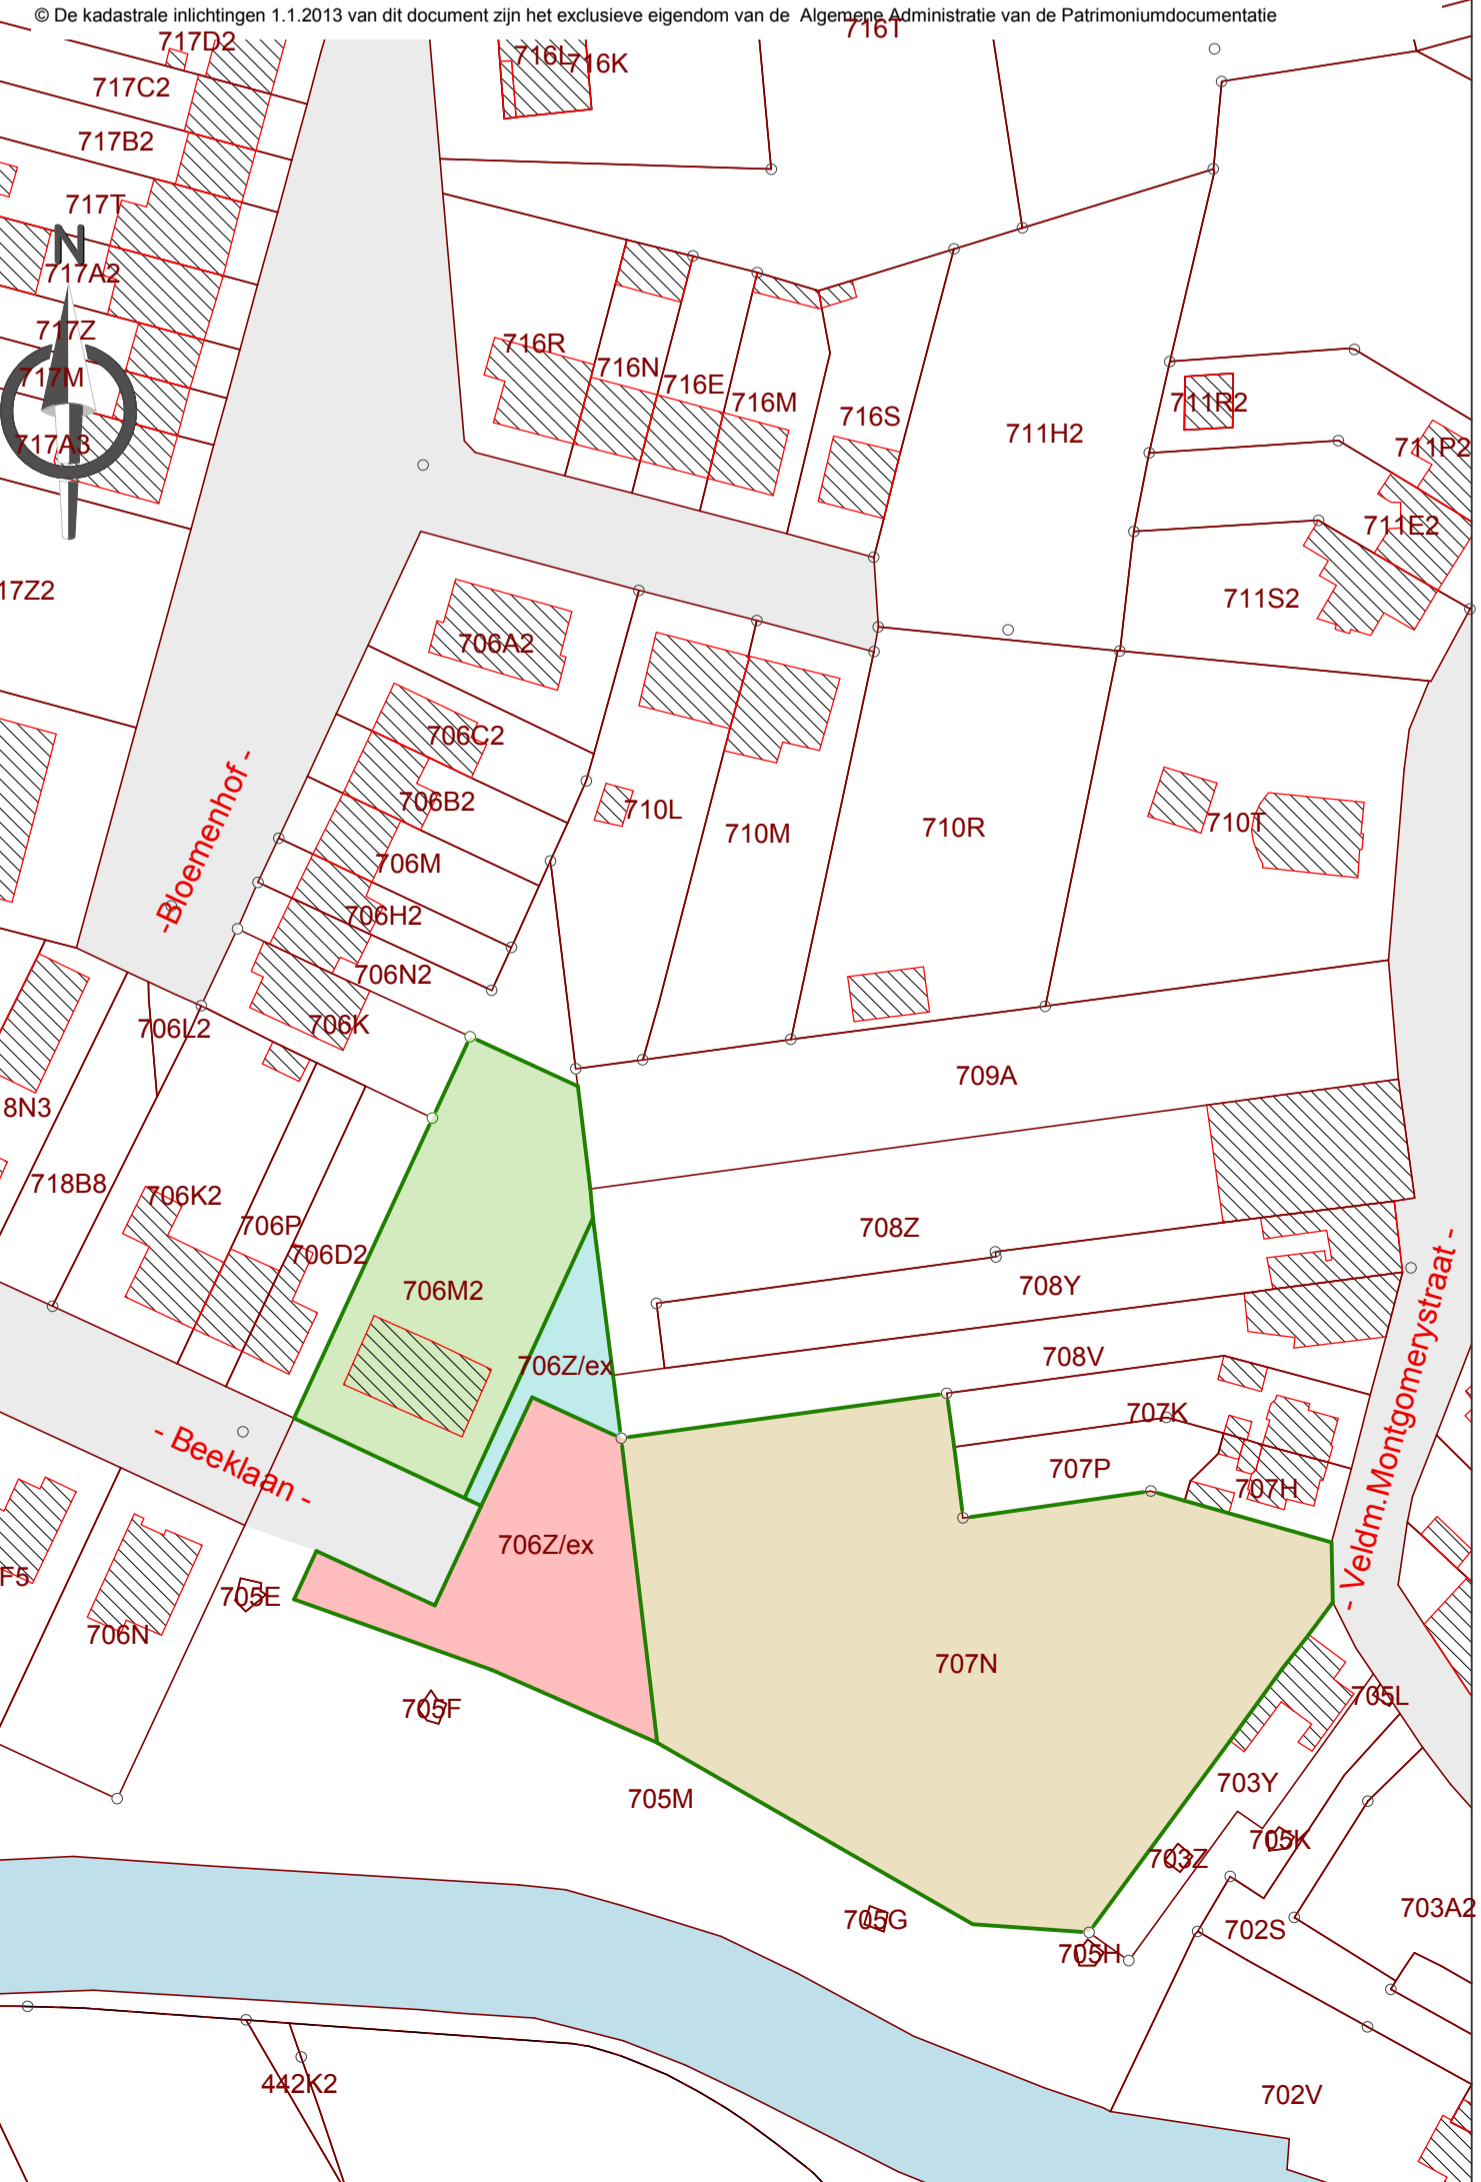

OPMETING

OPDRACHT

in kader van een bouwproject

LIGGING

8520 KUURNE
Beeklaan 45+
Enige afdeling, sectie B, nr. 706m2, 706z, 707n

OPDRACHTGEVER

Velasquez bvba - de Heer Jean-Pierre Deckers
Velasquezlaan 12
B-8421 De Haan

PERCELEN

Lot	Sectie	Kadastrale nummers	Oppervlakte
			Ha a ca dm²
D.1	B	706m2	13 62,00
D.2	B	706z/ex	2 41,20
Totaal te behouden oppervlakte			16 03,20
D.3	B	706z/ex	9 38,75
D.4	B	707n	41 53,85
Project oppervlakte			50 92,60

HANDTEKENING

Sylvie DEHOUCQ
Gedelegeerd bestuurder

WIJZIGINGEN

bestaande toestand		

KADASTERPLAN schaal 1 / 1.000