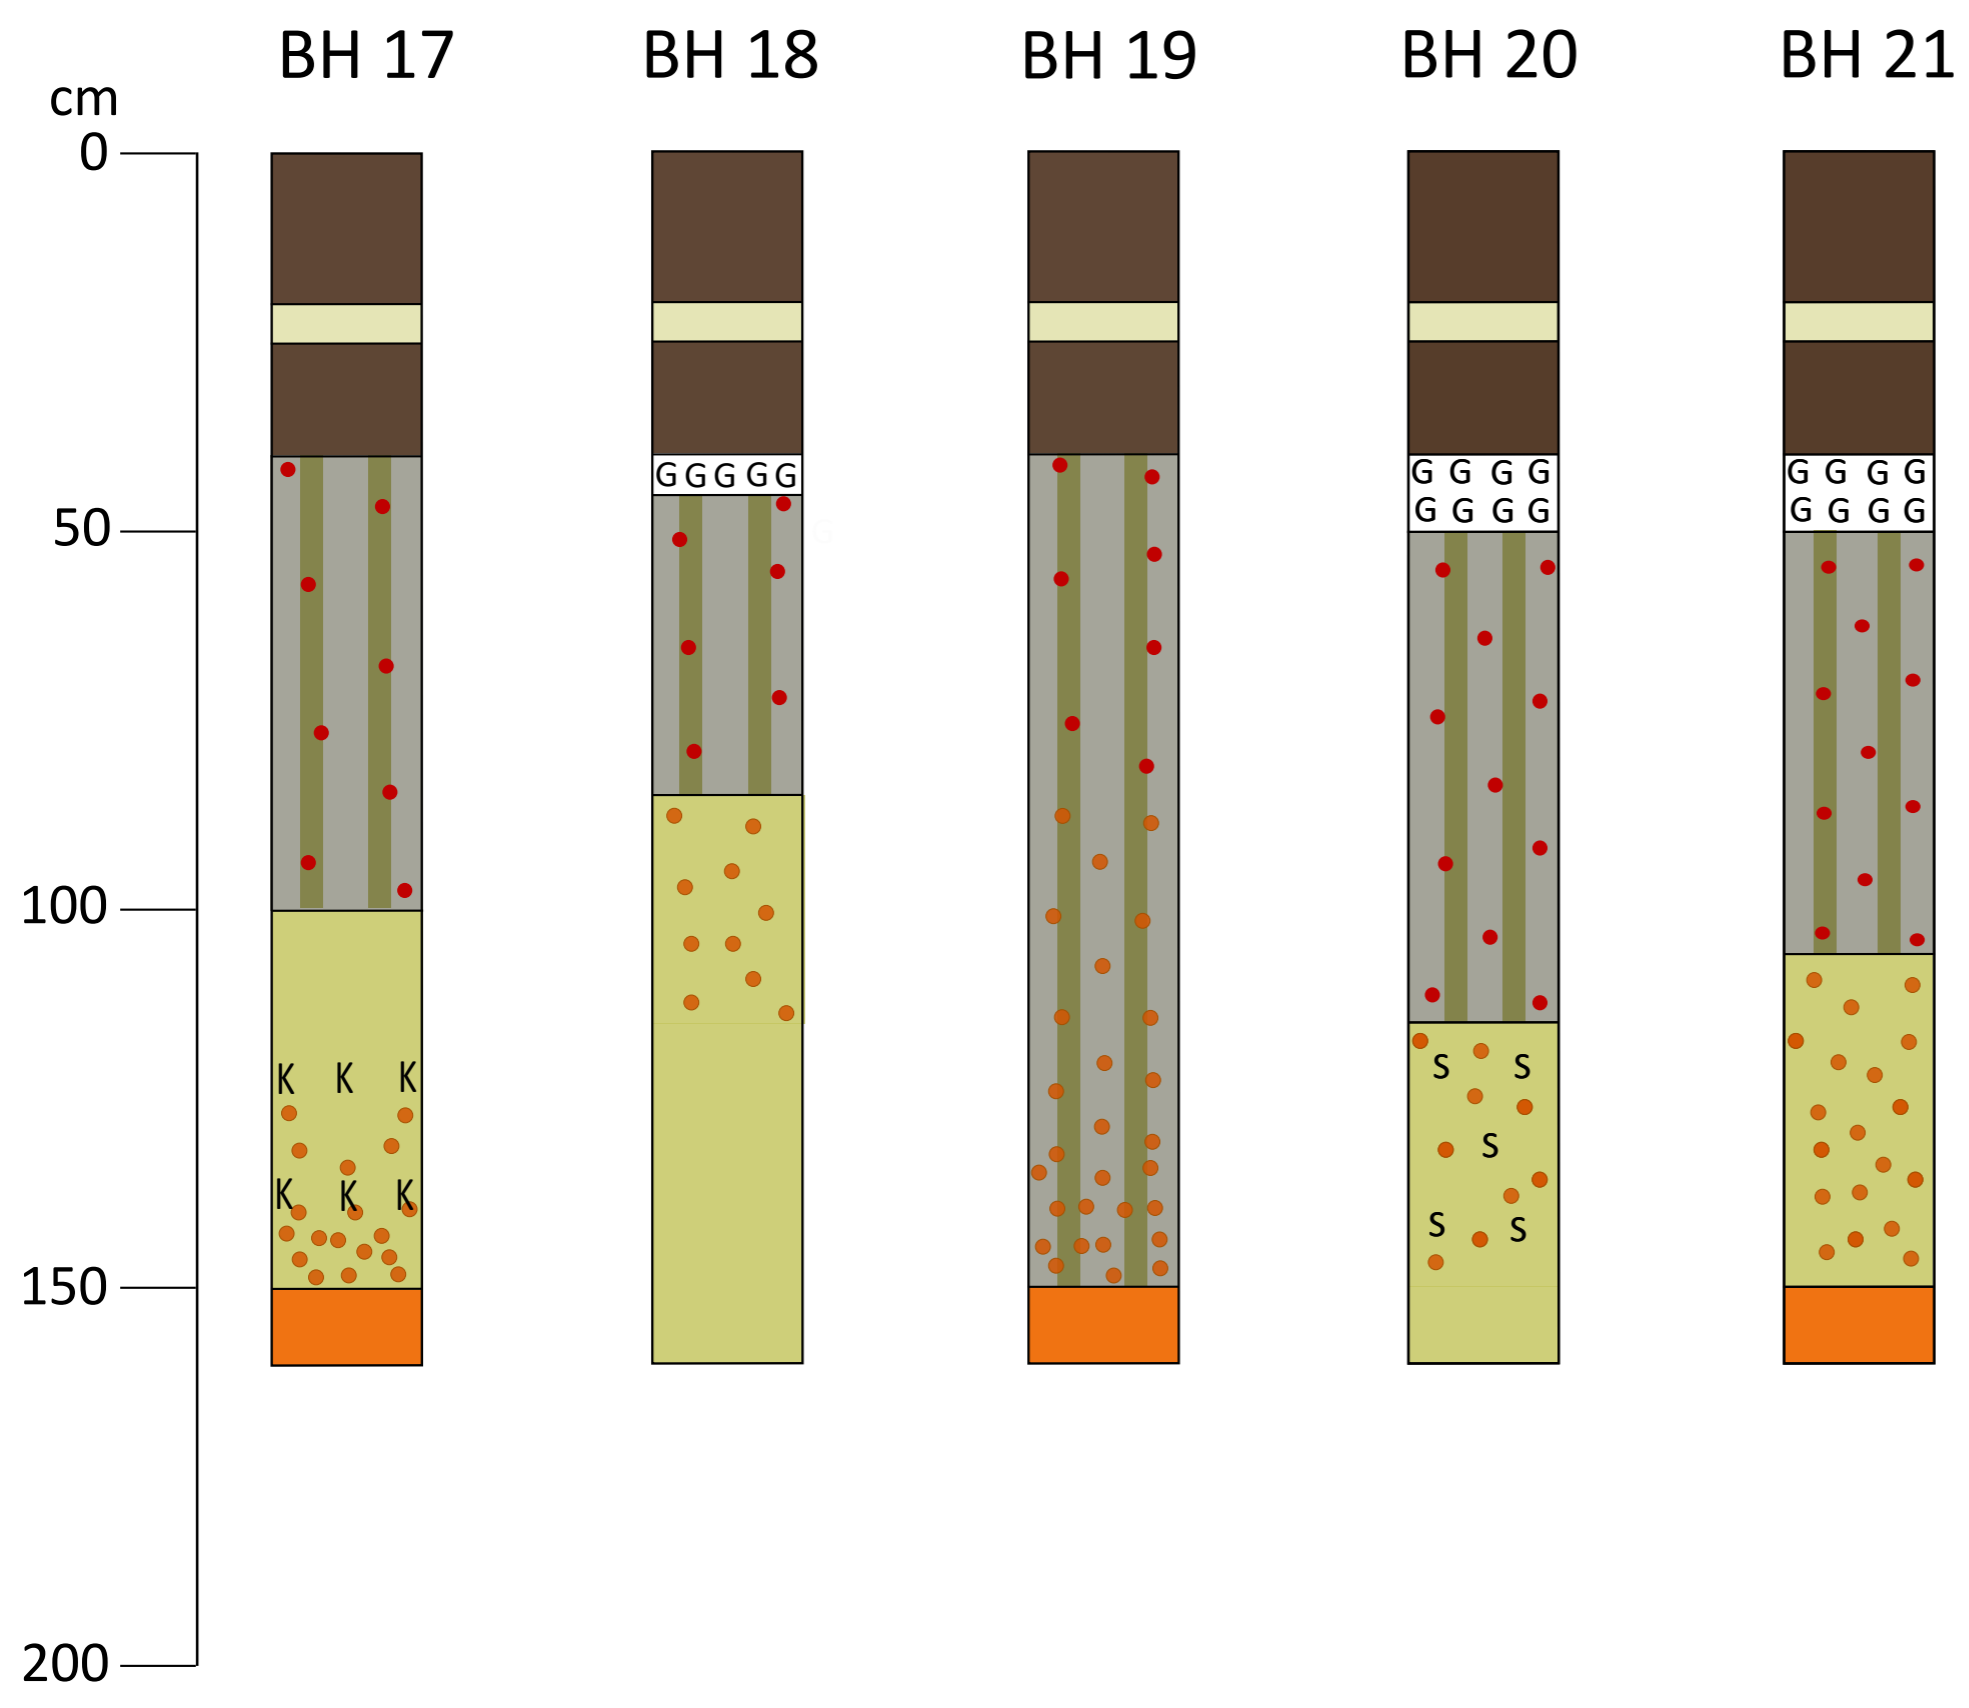

 Donkerbruin zand	 Bruin zand	 Zwart zand	 Silthoudend	 Baksteengruis
 Beige zand	 Licht grijs zand	 Oranje zand	 Kleihoudend	 Roestvorming

 Donkerbruin zand

 Beige zand

 Grijs, beige zand

 Silthoudend

 Baksteengruis

 Kleihoudend

 Roestvorming

Donkerbruin zand

Beige zand

Grijs, beige zand

Silthoudend

Kleihoudend

Baksteengruis

Roestvorming