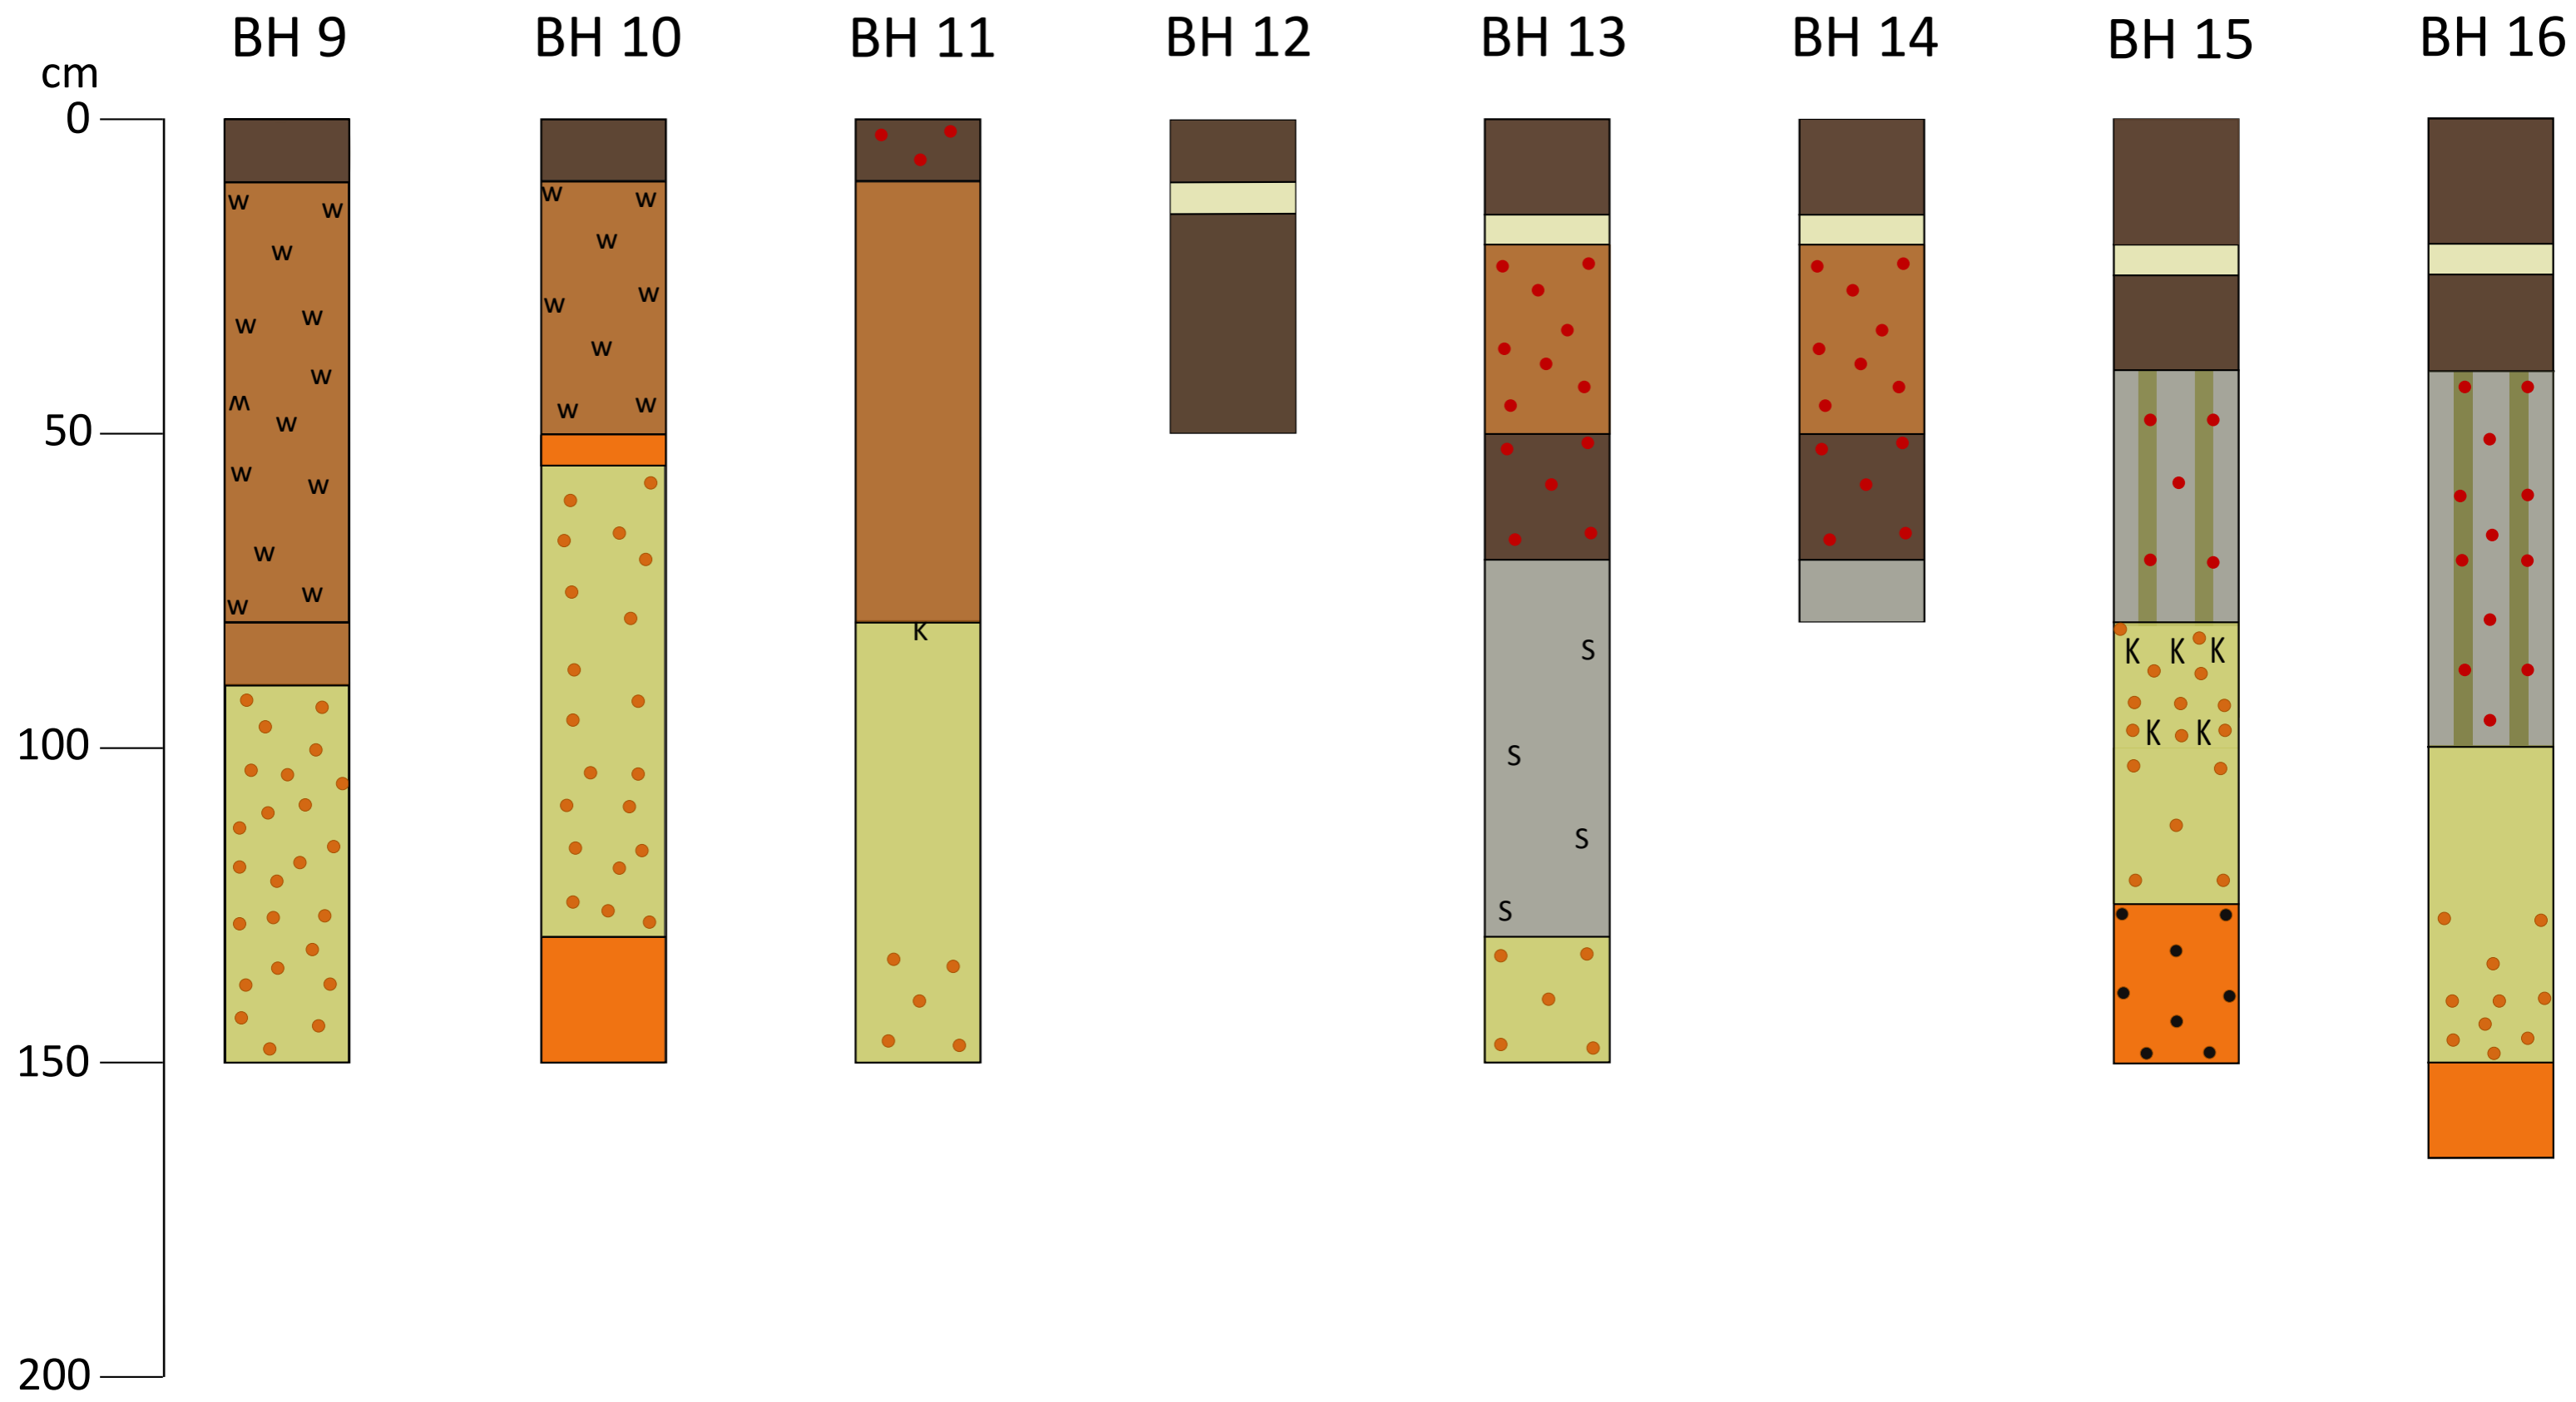

 Donkerbruin zand	 Bruin zand	 Zwart zand	 Silthoudend	 Baksteengruis
 Beige zand	 Licht grijs zand	 Oranje zand	 Kleihoudend	 Roestvorming

 Donkerbruin zand

 Beige zand

 Grijs, beige zand

 Silthoudend

 Baksteengruis

 Kleihoudend

 Roestvorming

Donkerbruin zand

Beige zand

Grijs, beige zand

Silthoudend

Kleihoudend

Baksteengruis

Roestvorming