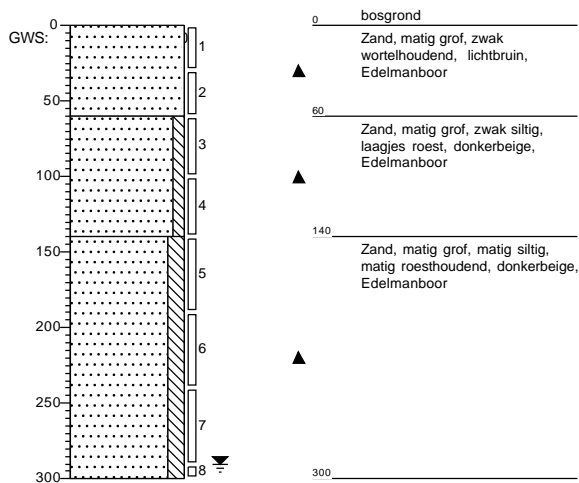

Boring: 15

Datum: 24-9-2018