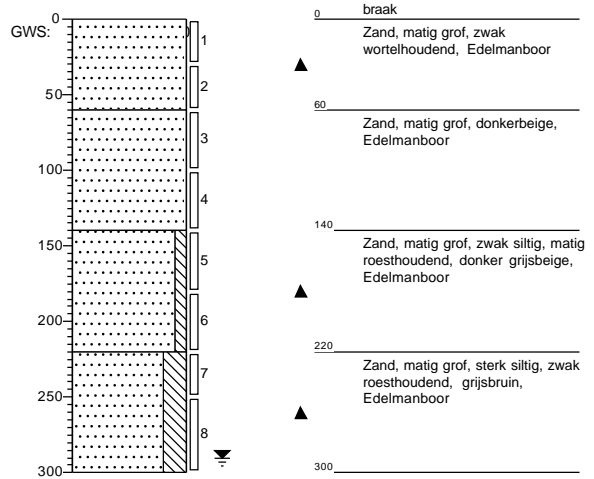

Boring: 14

Datum: 25-9-2018

Boring: 15

Datum: 24-9-2018

Boring: 16

Datum: 25-9-2018

Projectnaam: TV Geerdgemveld Mechelen

Projectcode: 24807

Boring: 17

Datum: 25-9-2018

**Boring: 18**

Datum: 24-9-2018

**Boring: 19**

Datum: 25-9-2018

**Boring: 20**

Datum: 25-9-2018