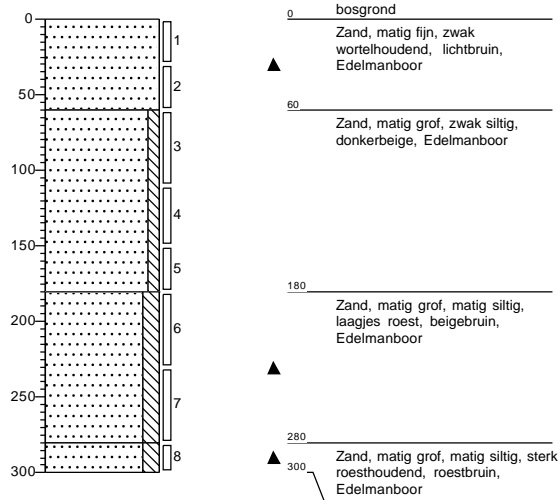

Boring: 8

Datum: 25-9-2018

Projectnaam: TV Geerdgemveld Mechelen

Projectcode: 24807

Boring: 9

Datum: 24-9-2018

Boring: 10

Datum: 24-9-2018