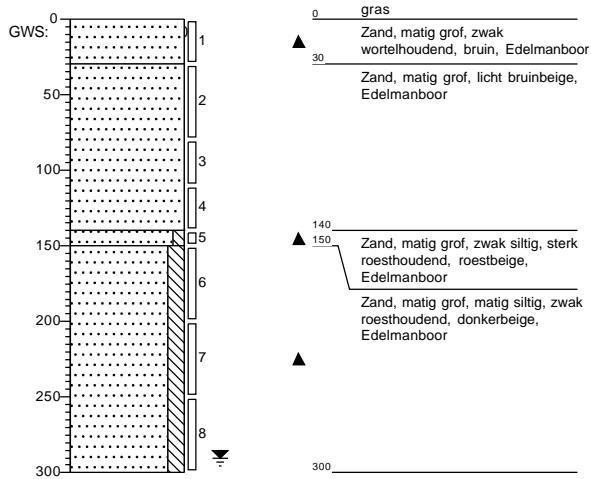

Boring: 14

Datum: 25-9-2018

Boring: 15

Datum: 24-9-2018

Boring: 16

Datum: 25-9-2018

Projectnaam: TV Geerdgemveld Mechelen

Projectcode: 24807

Boring: 17

Datum: 25-9-2018

**Boring: 18**

Datum: 24-9-2018

**Boring: 19**

Datum: 25-9-2018

**Boring: 20**

Datum: 25-9-2018