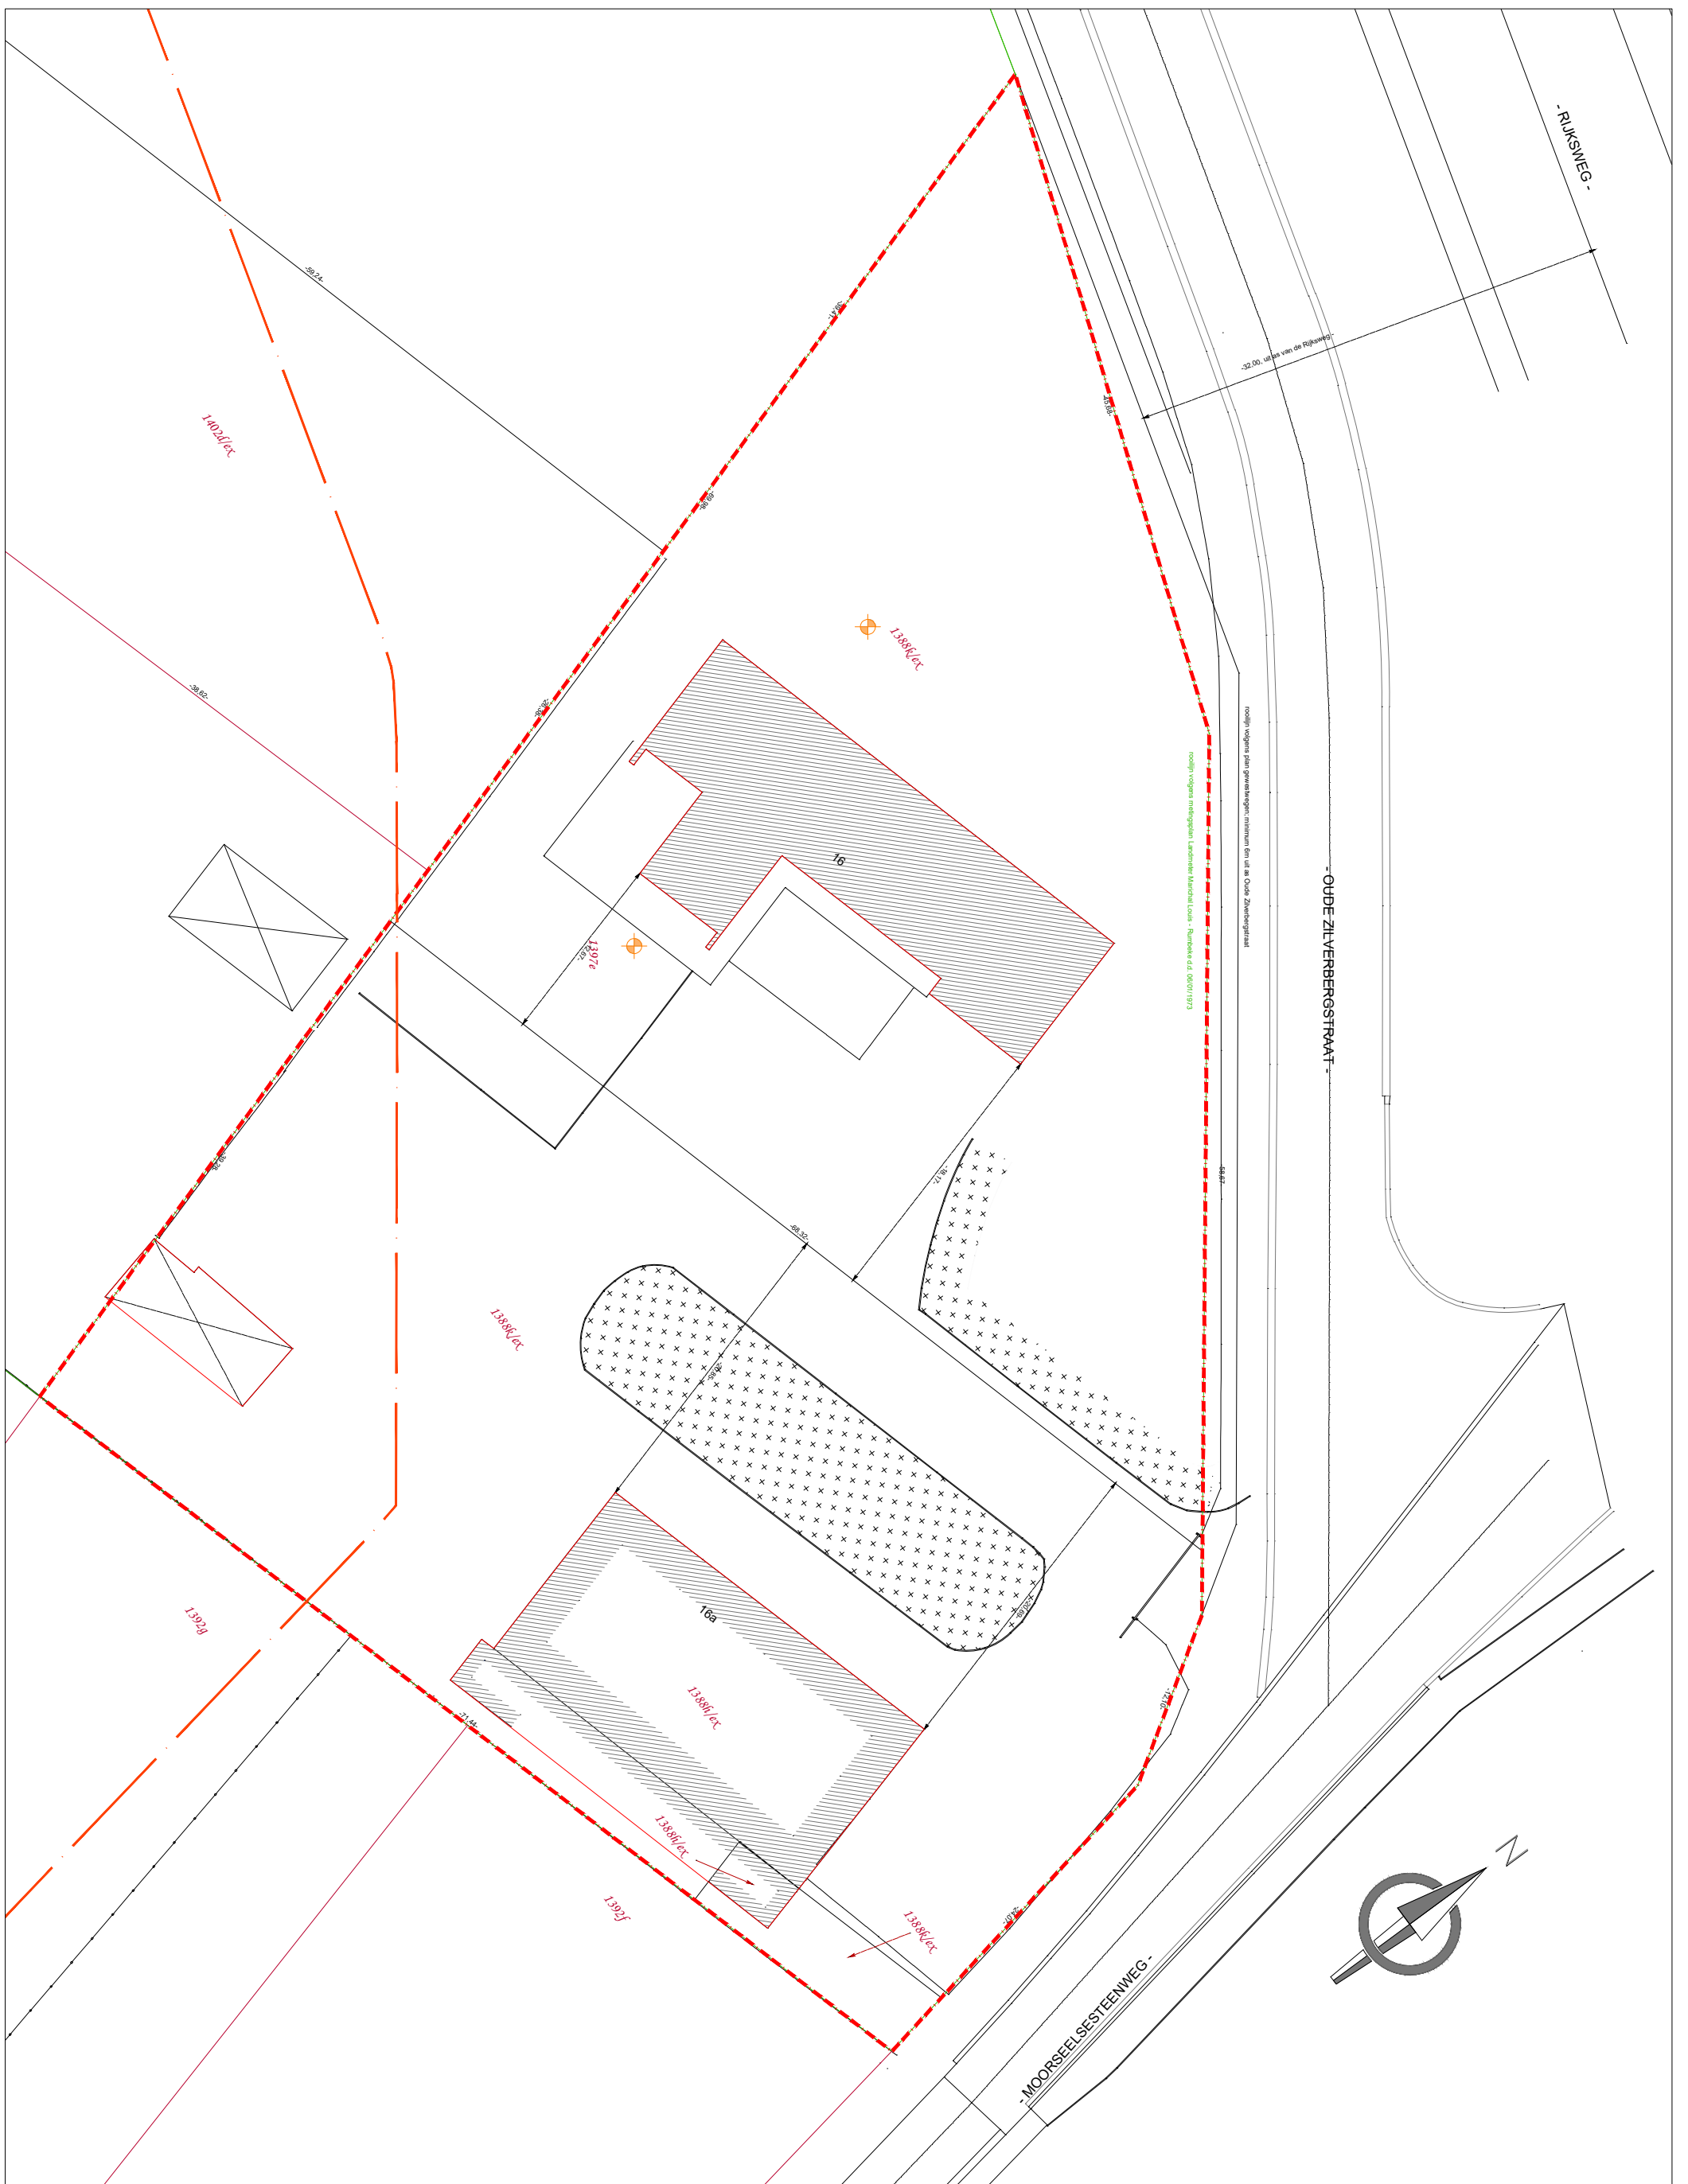

|   |                   |
|---|-------------------|
| TERREIN<br>Moorseelsesteenweg<br>B-8800 RUMBEKE | schaal: 1/400     |
|   | datum: 24-09-2020 |
| plan: ARCHEOLOGIENOTA: ontworpen toestand       |                   |

WIJZIGINGEN

A  
 B  
 C

ALPHA-STUDIEB.U.R.O. bvba

schaal: 1/400

datum: 09-10-2020

plan: BESTAANDE TOESTAND - ONTGRAVING

McDonald's Restaurant NEW  
 Moorseelsesteenweg  
 B-8800 RUMBEKE

McDonald's Restaurants Belgium nv  
 administratieve zetel: Airport Plaza - Stockholm +5  
 LEONARDO DA VINCI LAAN 19  
 1831 DIEGEM  
 Telefoon: 02/716.04.40  
 Fax: 02/716.04.30

ALPHA-STUDIEB.U.R.O. bvba

schaal: 1/400

datum: 09-10-2020

WIJZIGINGEN

A  
 B  
 C

plan: BESTAANDE TOESTAND