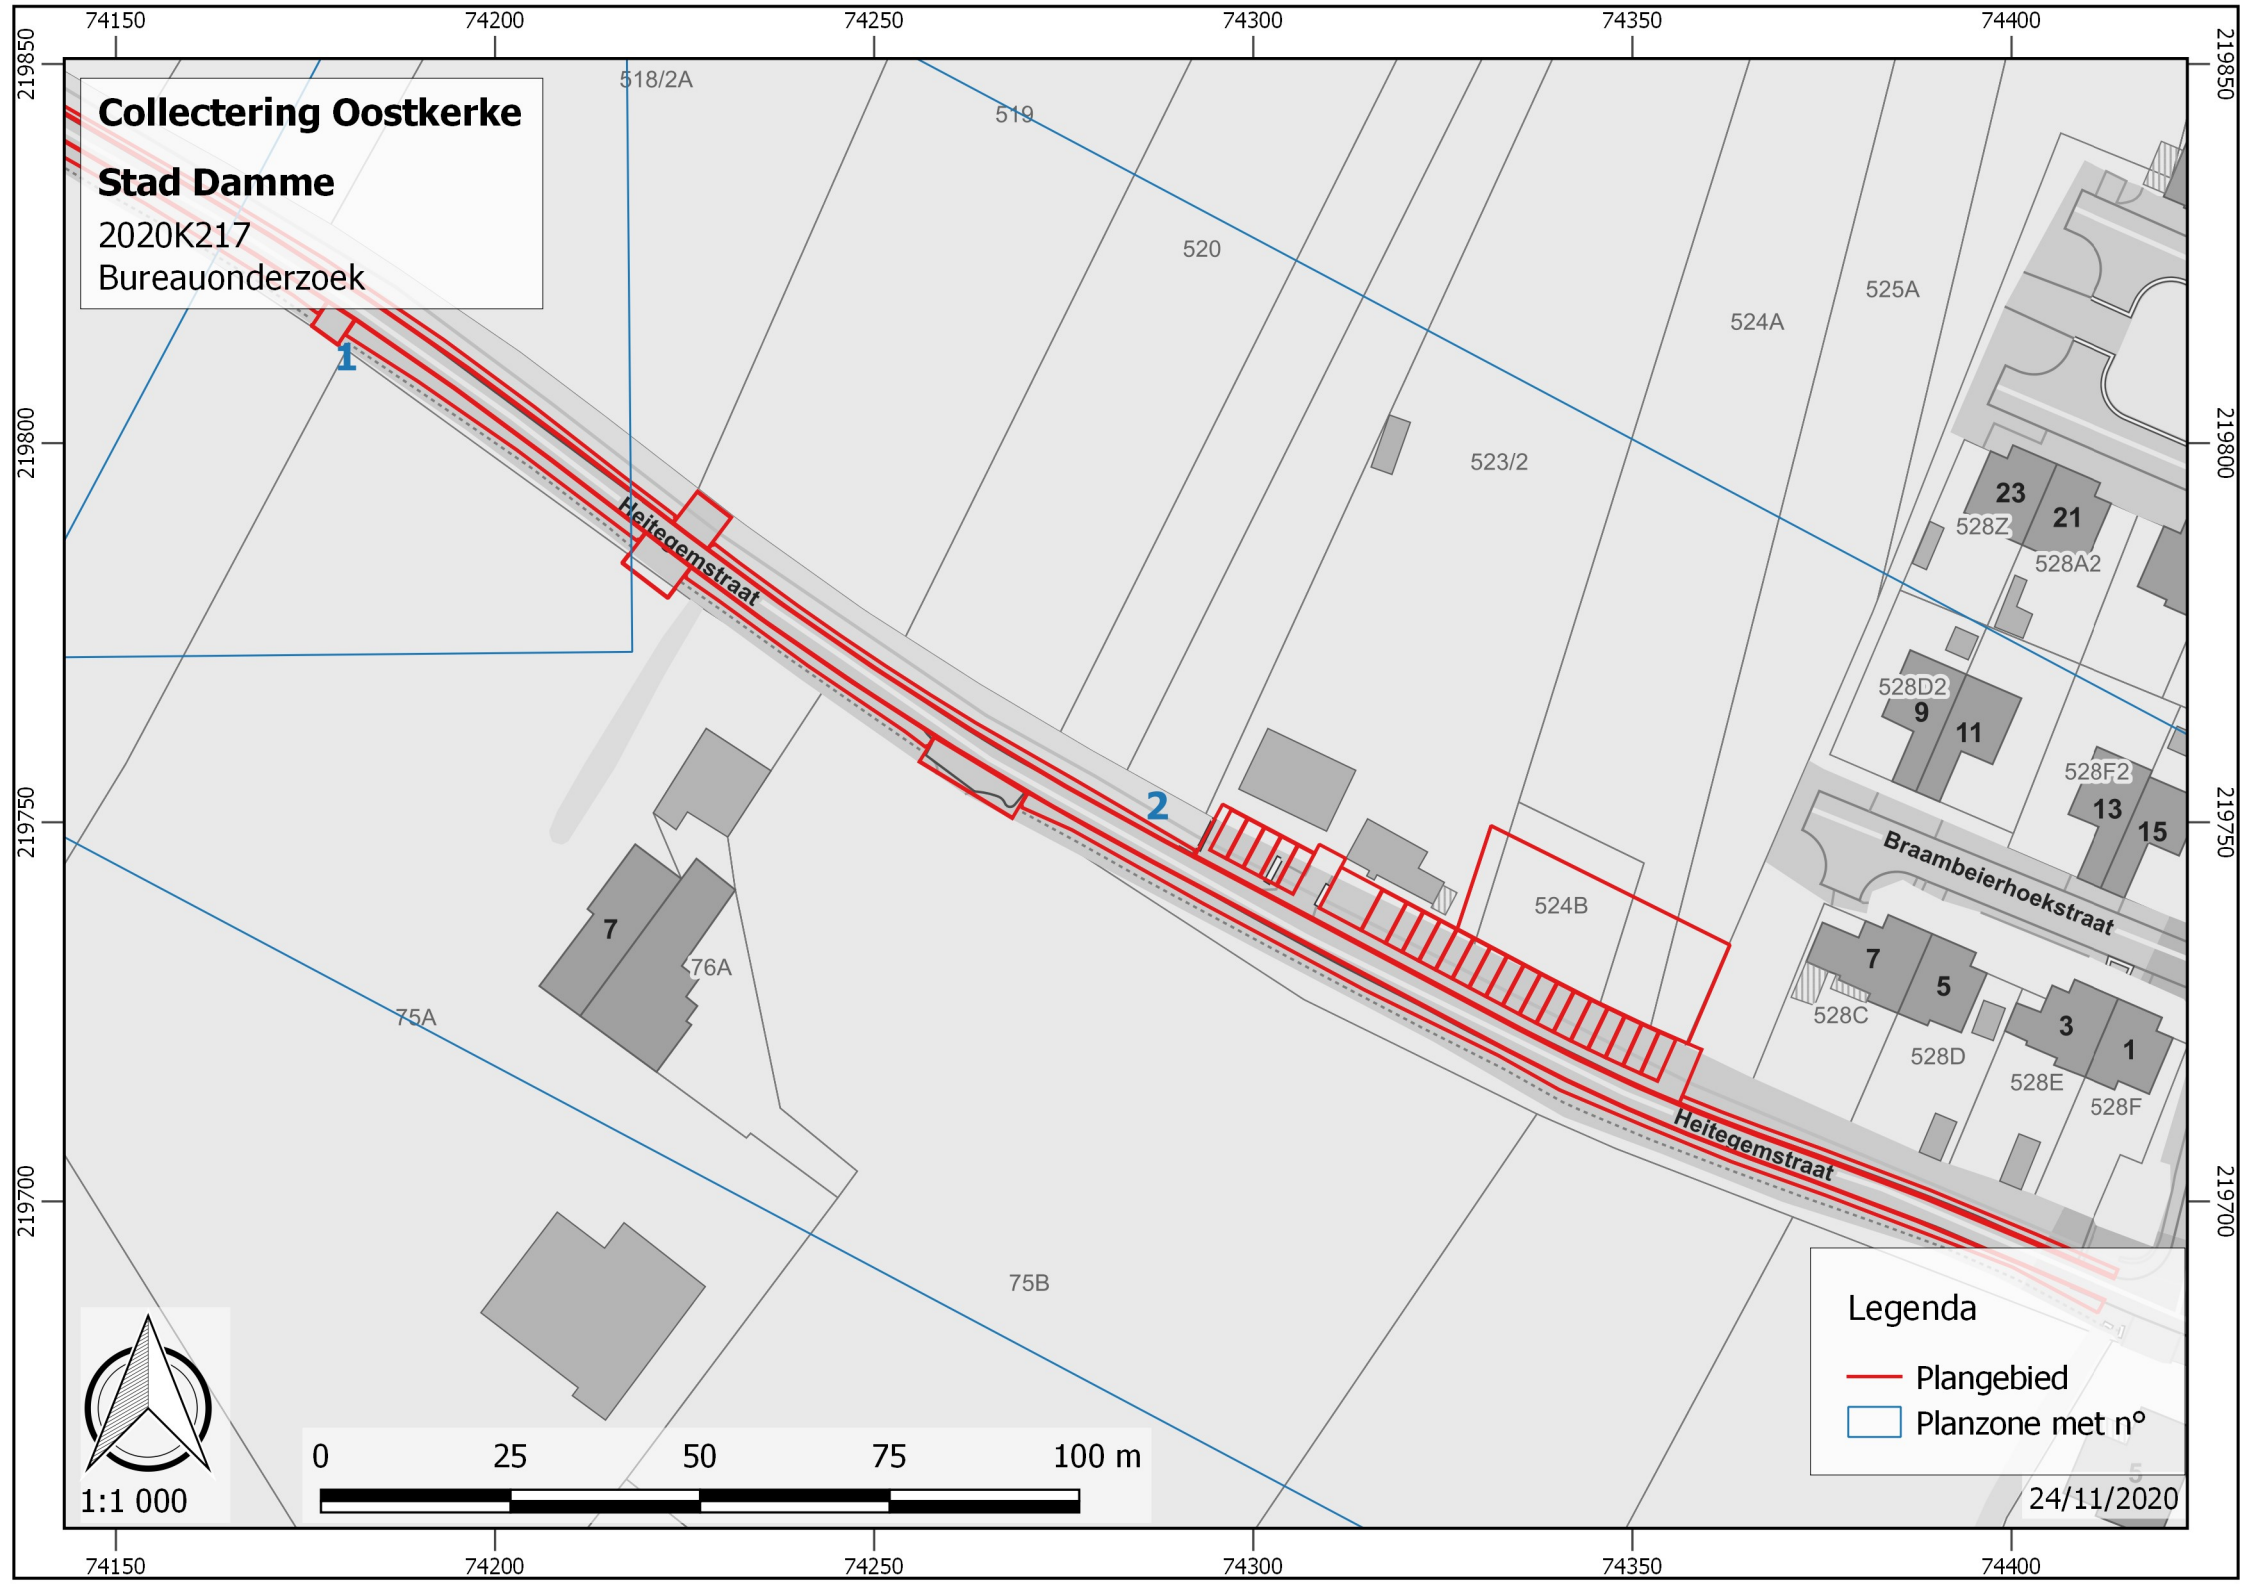

Collectering Oostkerke

Stad Damme

2020K217

Bureauonderzoek

Legenda

- Plangebied
- Planzone met n°

24/11/2020

1:1 000