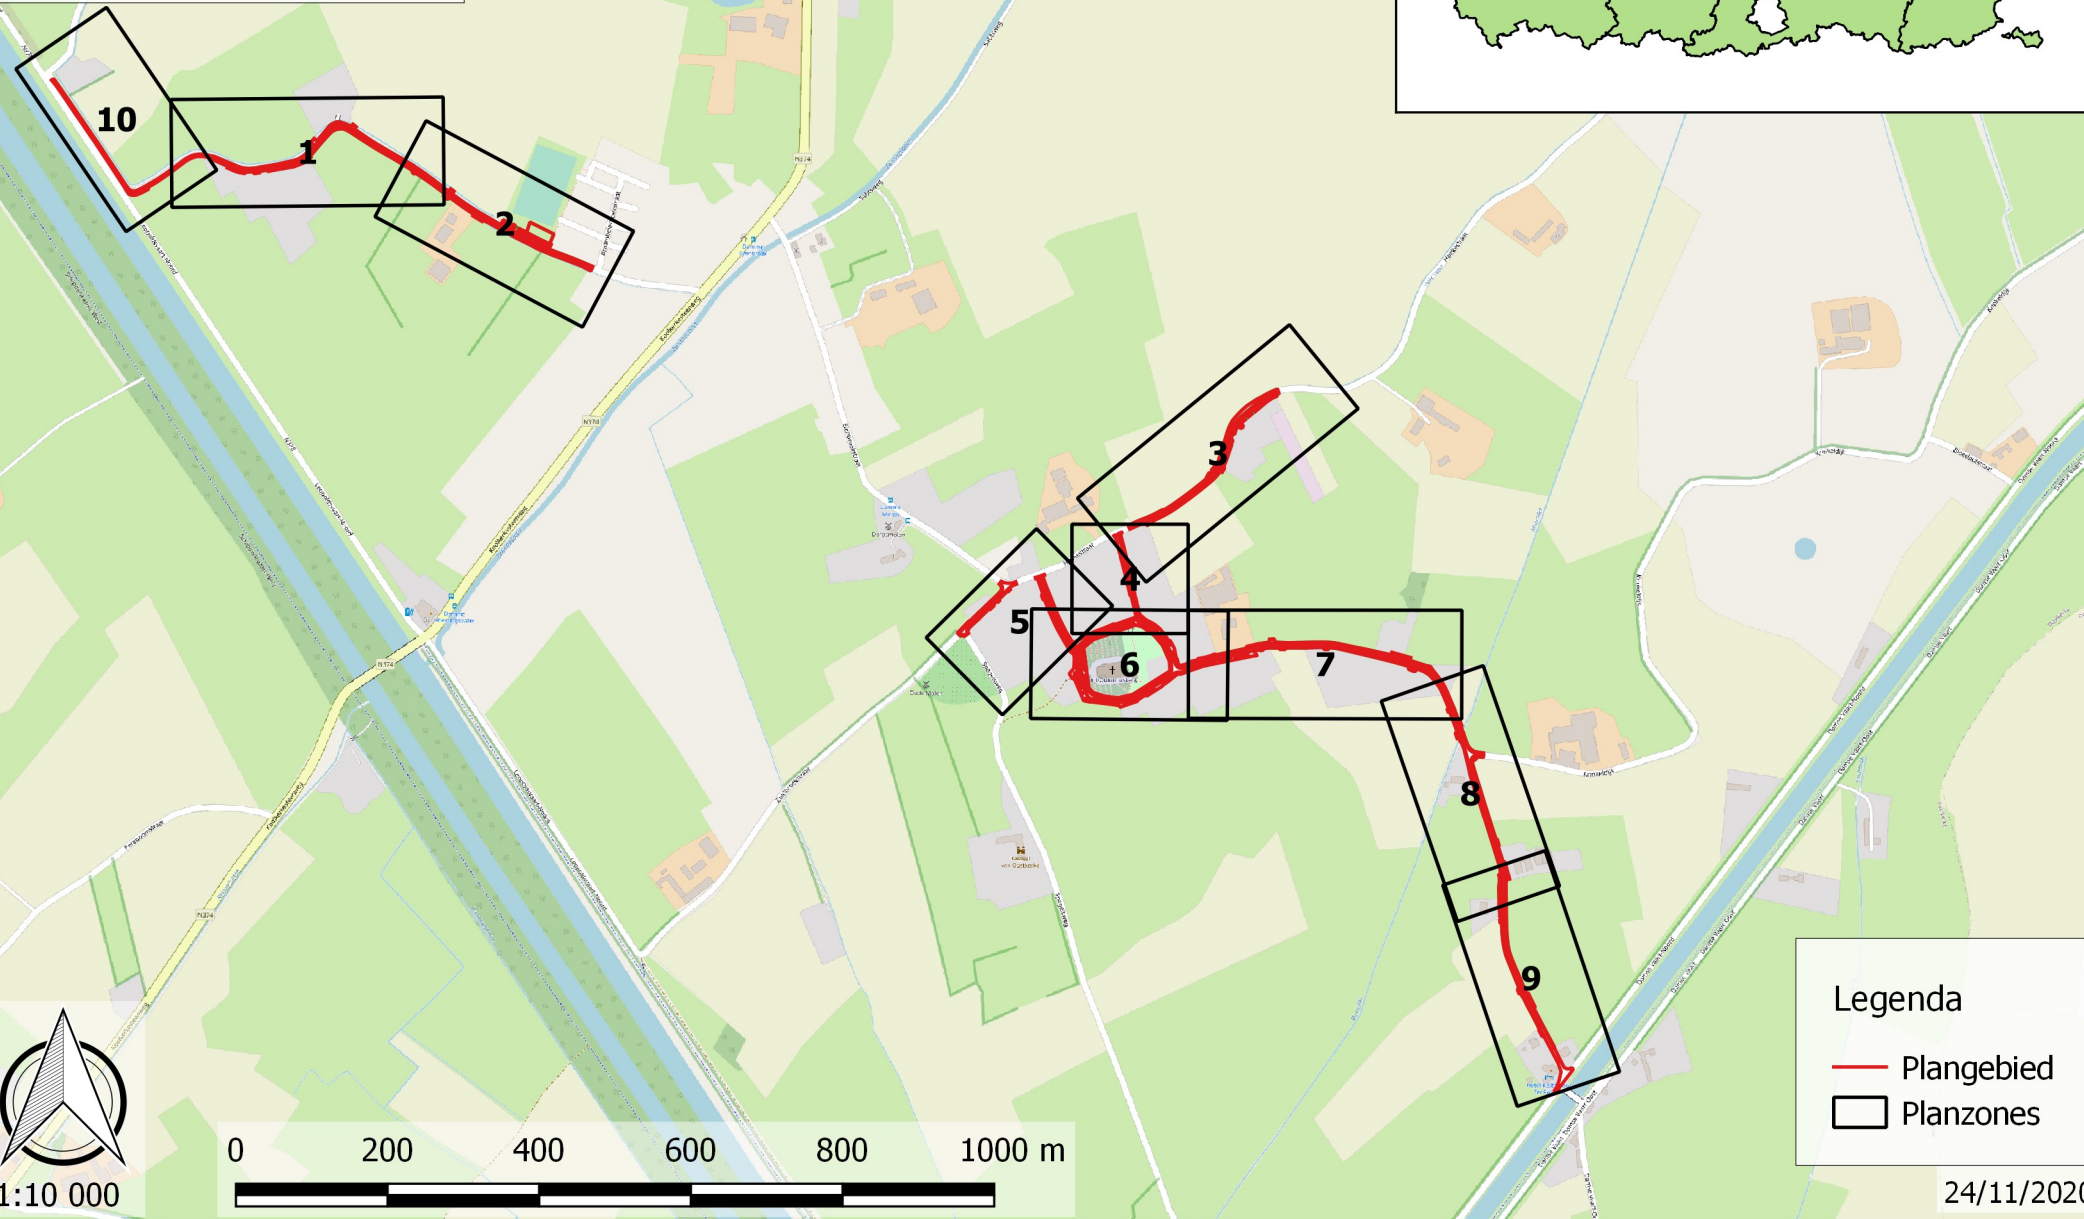

Collectering Oostkerke

Stad Damme

2020K217

Bureauonderzoek

Legenda

- Plangebied
- Planzones

1:10 000

24/11/2020