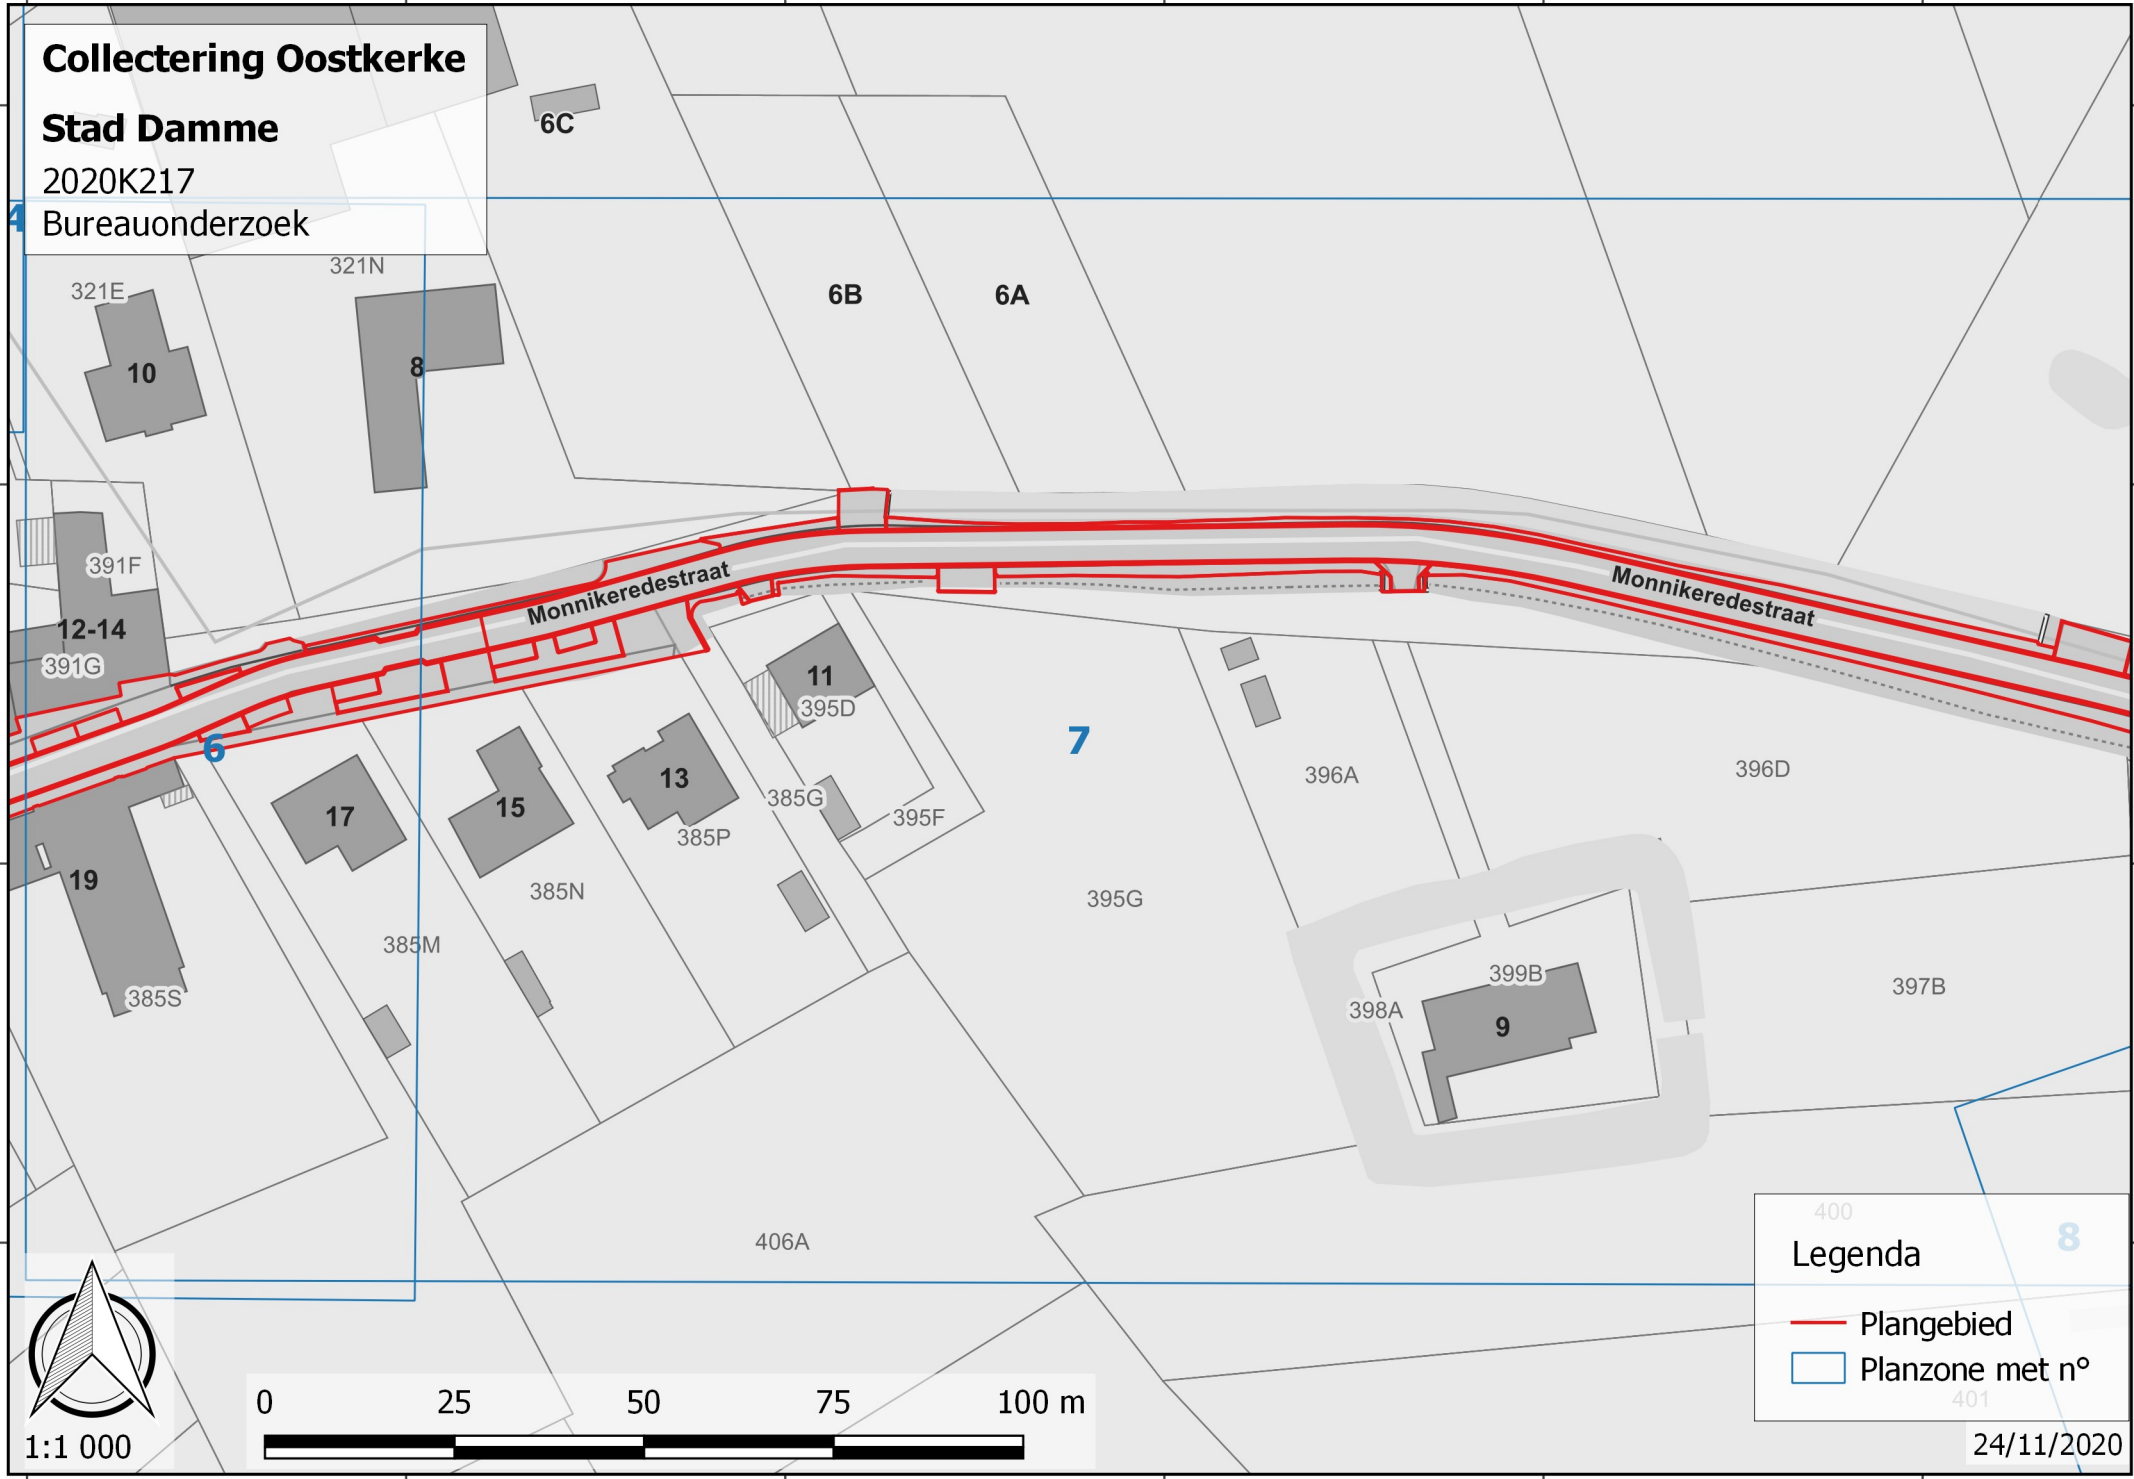

Collectering Oostkerke

Stad Damme

2020K217

Bureauonderzoek

1:1 000

400

Legenda

- 401
- 8
- Plangebied
- Planzone met n°