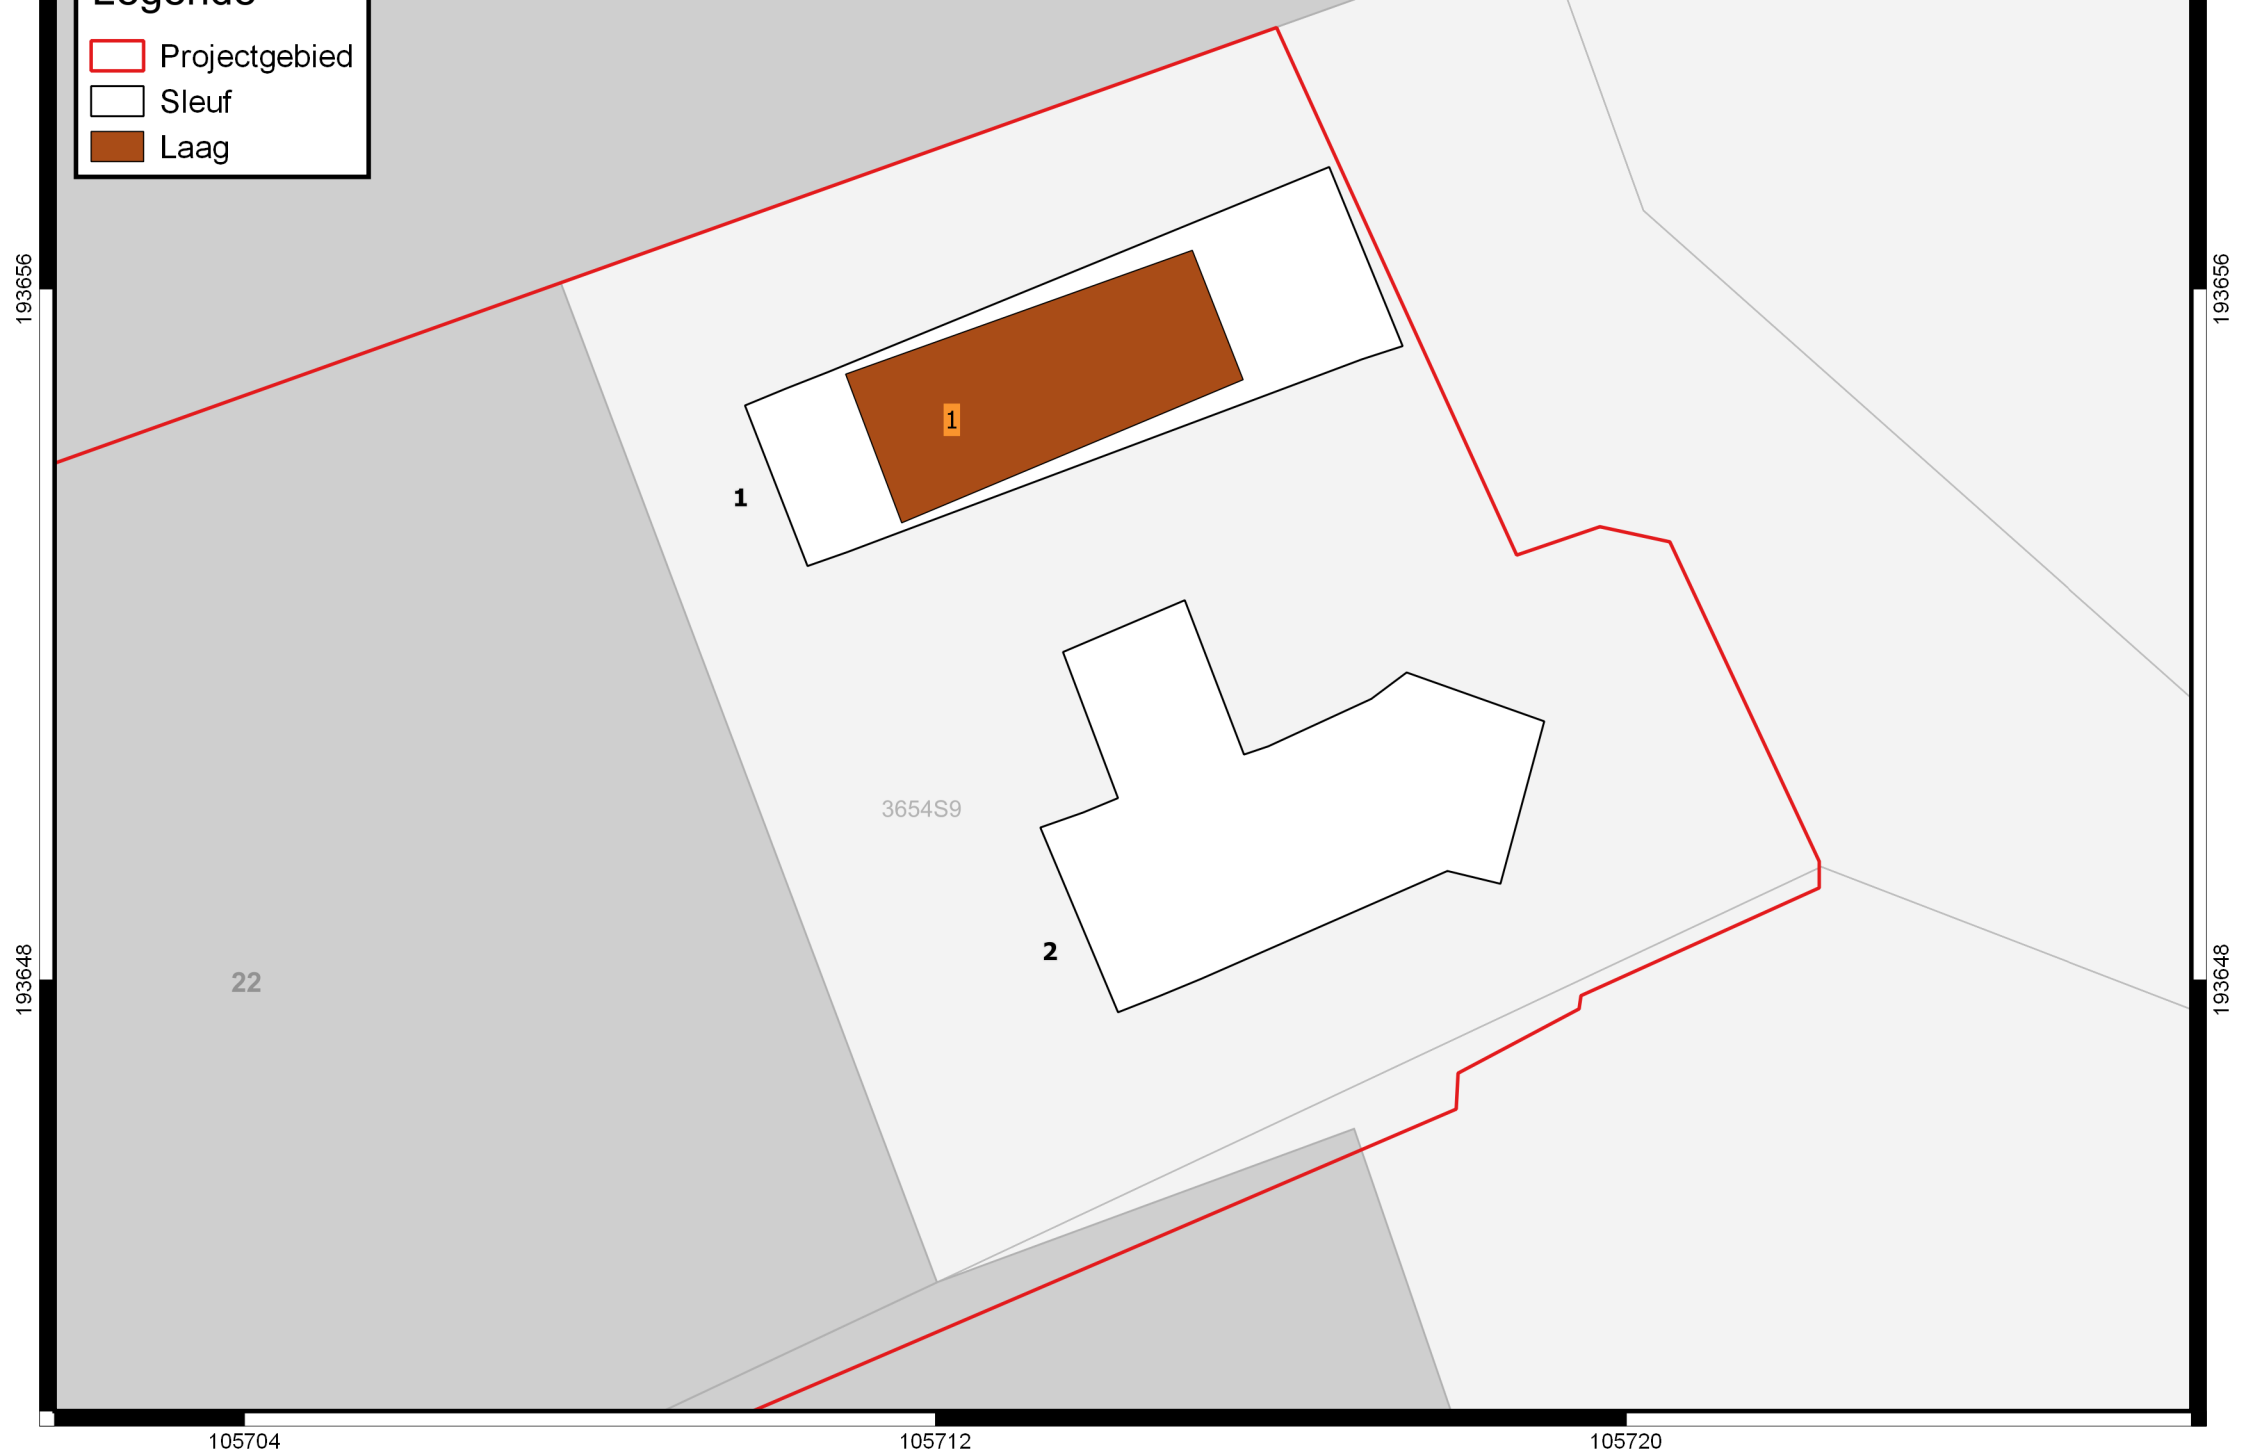

Legenda

-  Projectgebied
-  Sleuf
-  Laag

Thematische kaart vlak 2 met weergave van de spoornummers

Projectcode: 2021D388

0 2 4 6 8 m