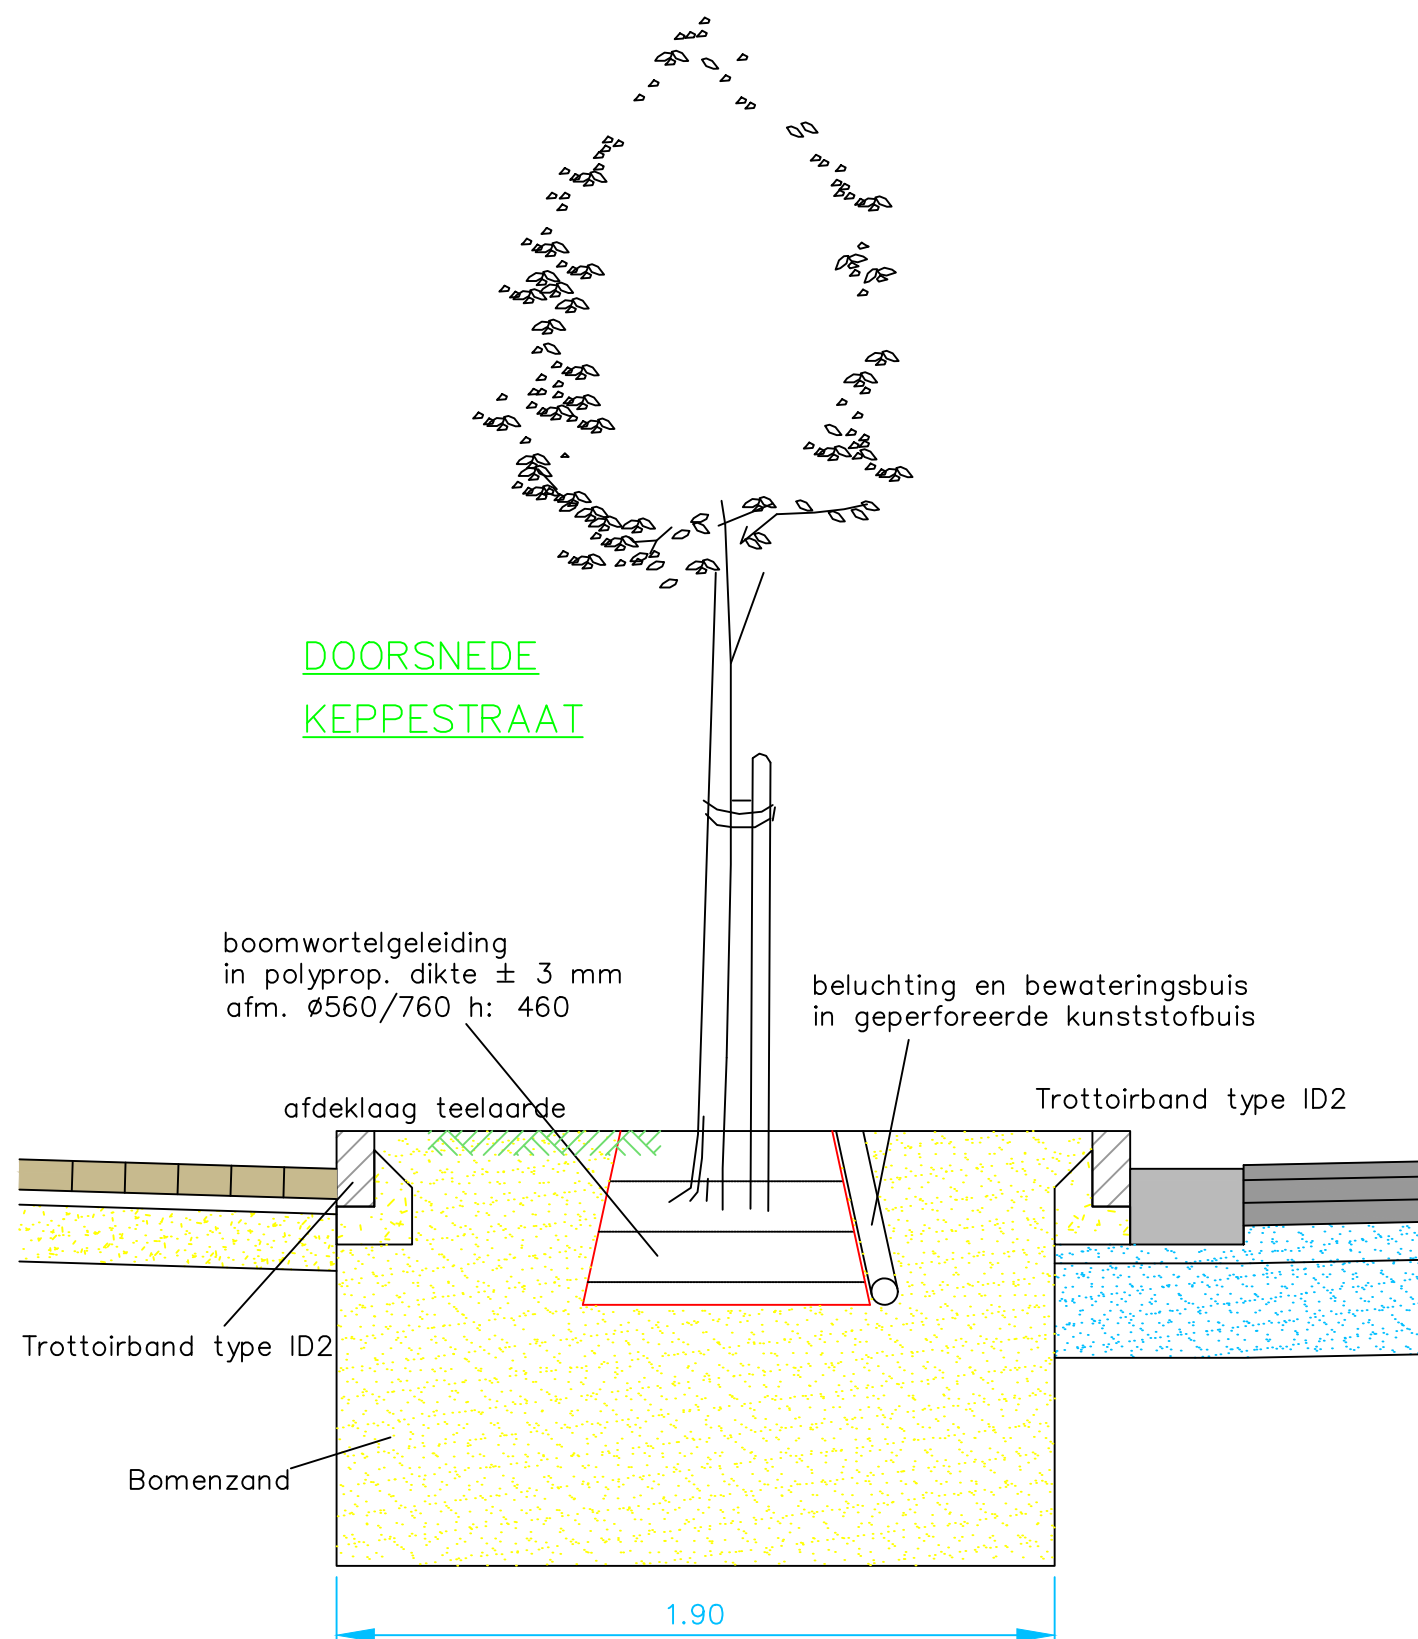

DOORSNEDE  
KEPPESTRAAT

DOORSNEDE  
ROOMSHOFSTRAAT

BOOMGATEN MET WORTELGELEIDING

1707

RIOLERINGSWERKEN MET AANSLUITEND  
WEGENWERKEN IN DE KEPPESTAAT, KORTE KEPPESTRAAT EN  
ROOMSHOFSTRAAT TE EREMBODEGEM-AALST

Schaal:  
1/20