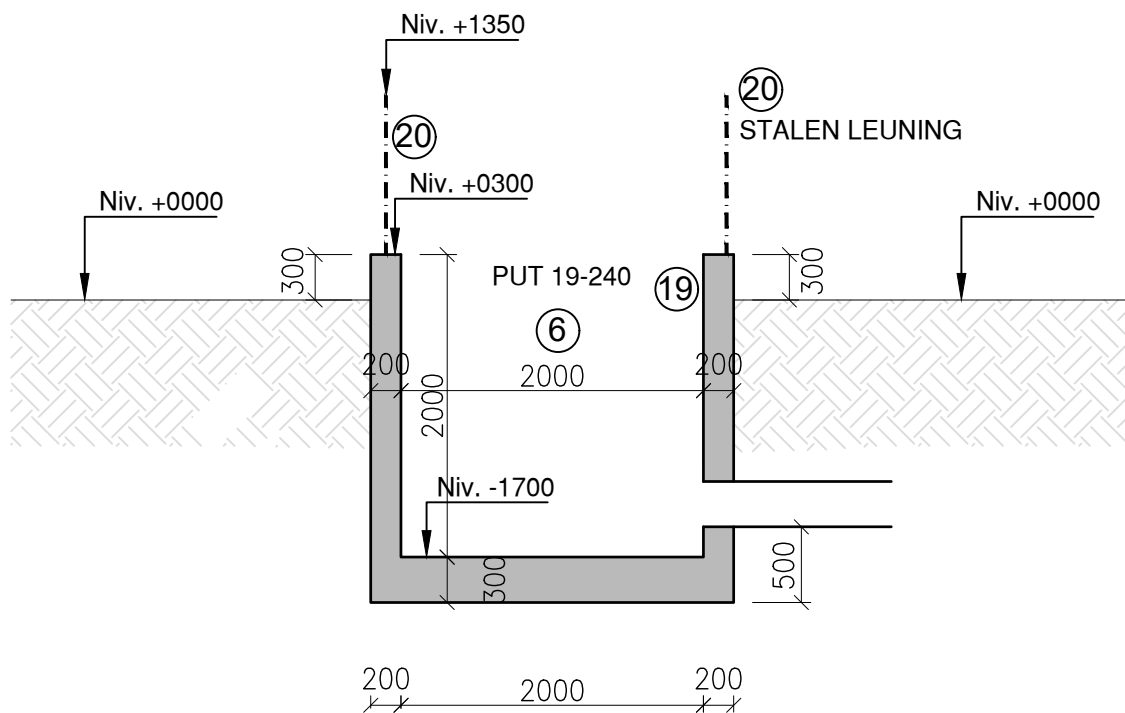

SCHAAL: 1/50  
 0 750 1.500  
 ALLE AFMETINGEN IN mm

Bayer Agriculture BV  
 Scheldelaan460, Haven 627  
 B-2040 Antwerpen  
 Tel: 32(0)35685050  
 Fax: 32(0)35685090

BA\_PUT 19-220\_S\_N\_020\_DOORSNEDE E-E.PDF

SCHAAL: 1/50  
 0 750 1.500  
 ALLE AFMETINGEN IN mm

Bayer Agriculture BV  
 Scheldelaan460, Haven 627  
 B-2040 Antwerpen  
 Tel: 32(0)35685050  
 Fax: 32(0)35685090

BA\_PUT 19-230\_S\_N\_022\_DOORSNEDE F-F.PDF

SCHAAL: 1/50

ALLE AFMETINGEN IN mm

Bayer Agriculture BV  
Scheldelaan460, Haven 627  
B-2040 Antwerpen  
Tel: 32(0)35685050  
Fax: 32(0)35685090

BA\_PUT 19-240\_S\_N\_024\_DOORSNEDE G-G.PDF

SCHAAL: 1/50

ALLE AFMETINGEN IN mm