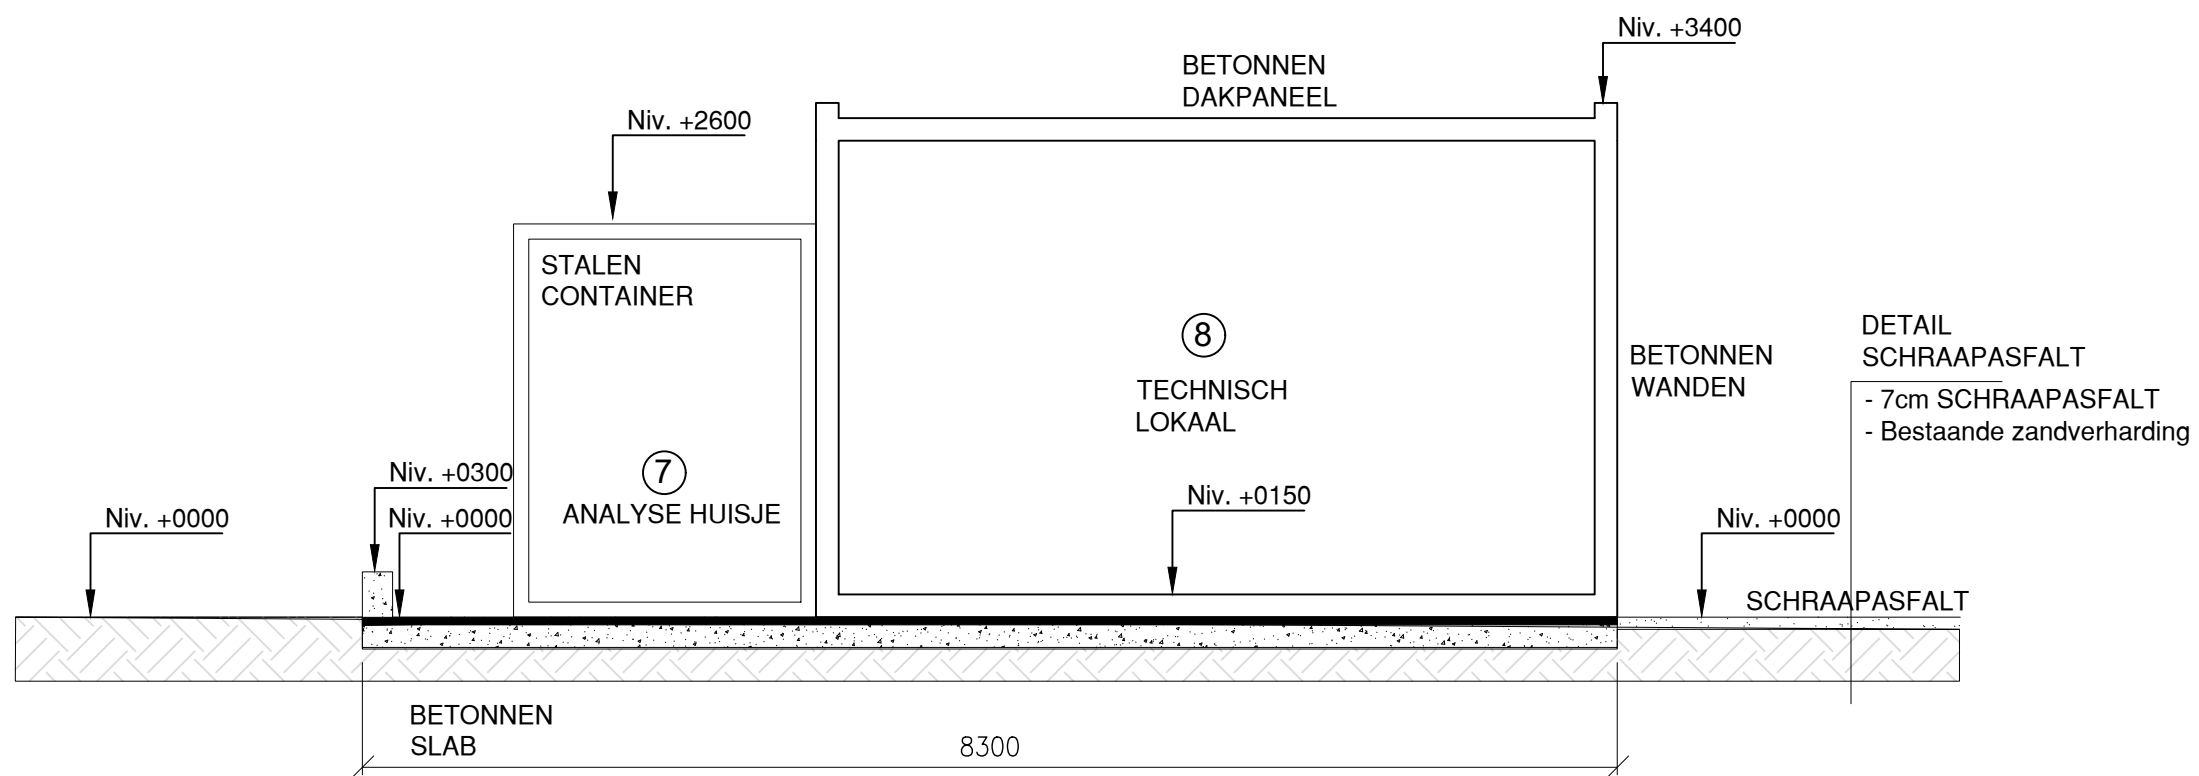

- BUFFERBEKKEN 4005 m<sup>2</sup>
- SCHRAAPASFALT 359 m<sup>2</sup>
- BETONVERHARDING 164 m<sup>2</sup>
- ZONE PUTTEN 252 m<sup>2</sup>
- ZONE TECHNISCHE INSTALLATIE 64 m<sup>2</sup>

SCHAAL: 1/200  
 0 5.000 10.000  
 ALLE AFMETINGEN IN mm

SCHAAL: 1/50

ALLE AFMETINGEN IN mm

Bayer Agriculture BV  
 Scheldelaan460, Haven 627  
 B-2040 Antwerpen  
 Tel: 32(0)35685050  
 Fax: 32(0)35685090

BA\_SLEEPER\_S\_N\_028\_DOORSNEDE I-I.PDF

SCHAAL: 1/50

ALLE AFMETINGEN IN mm