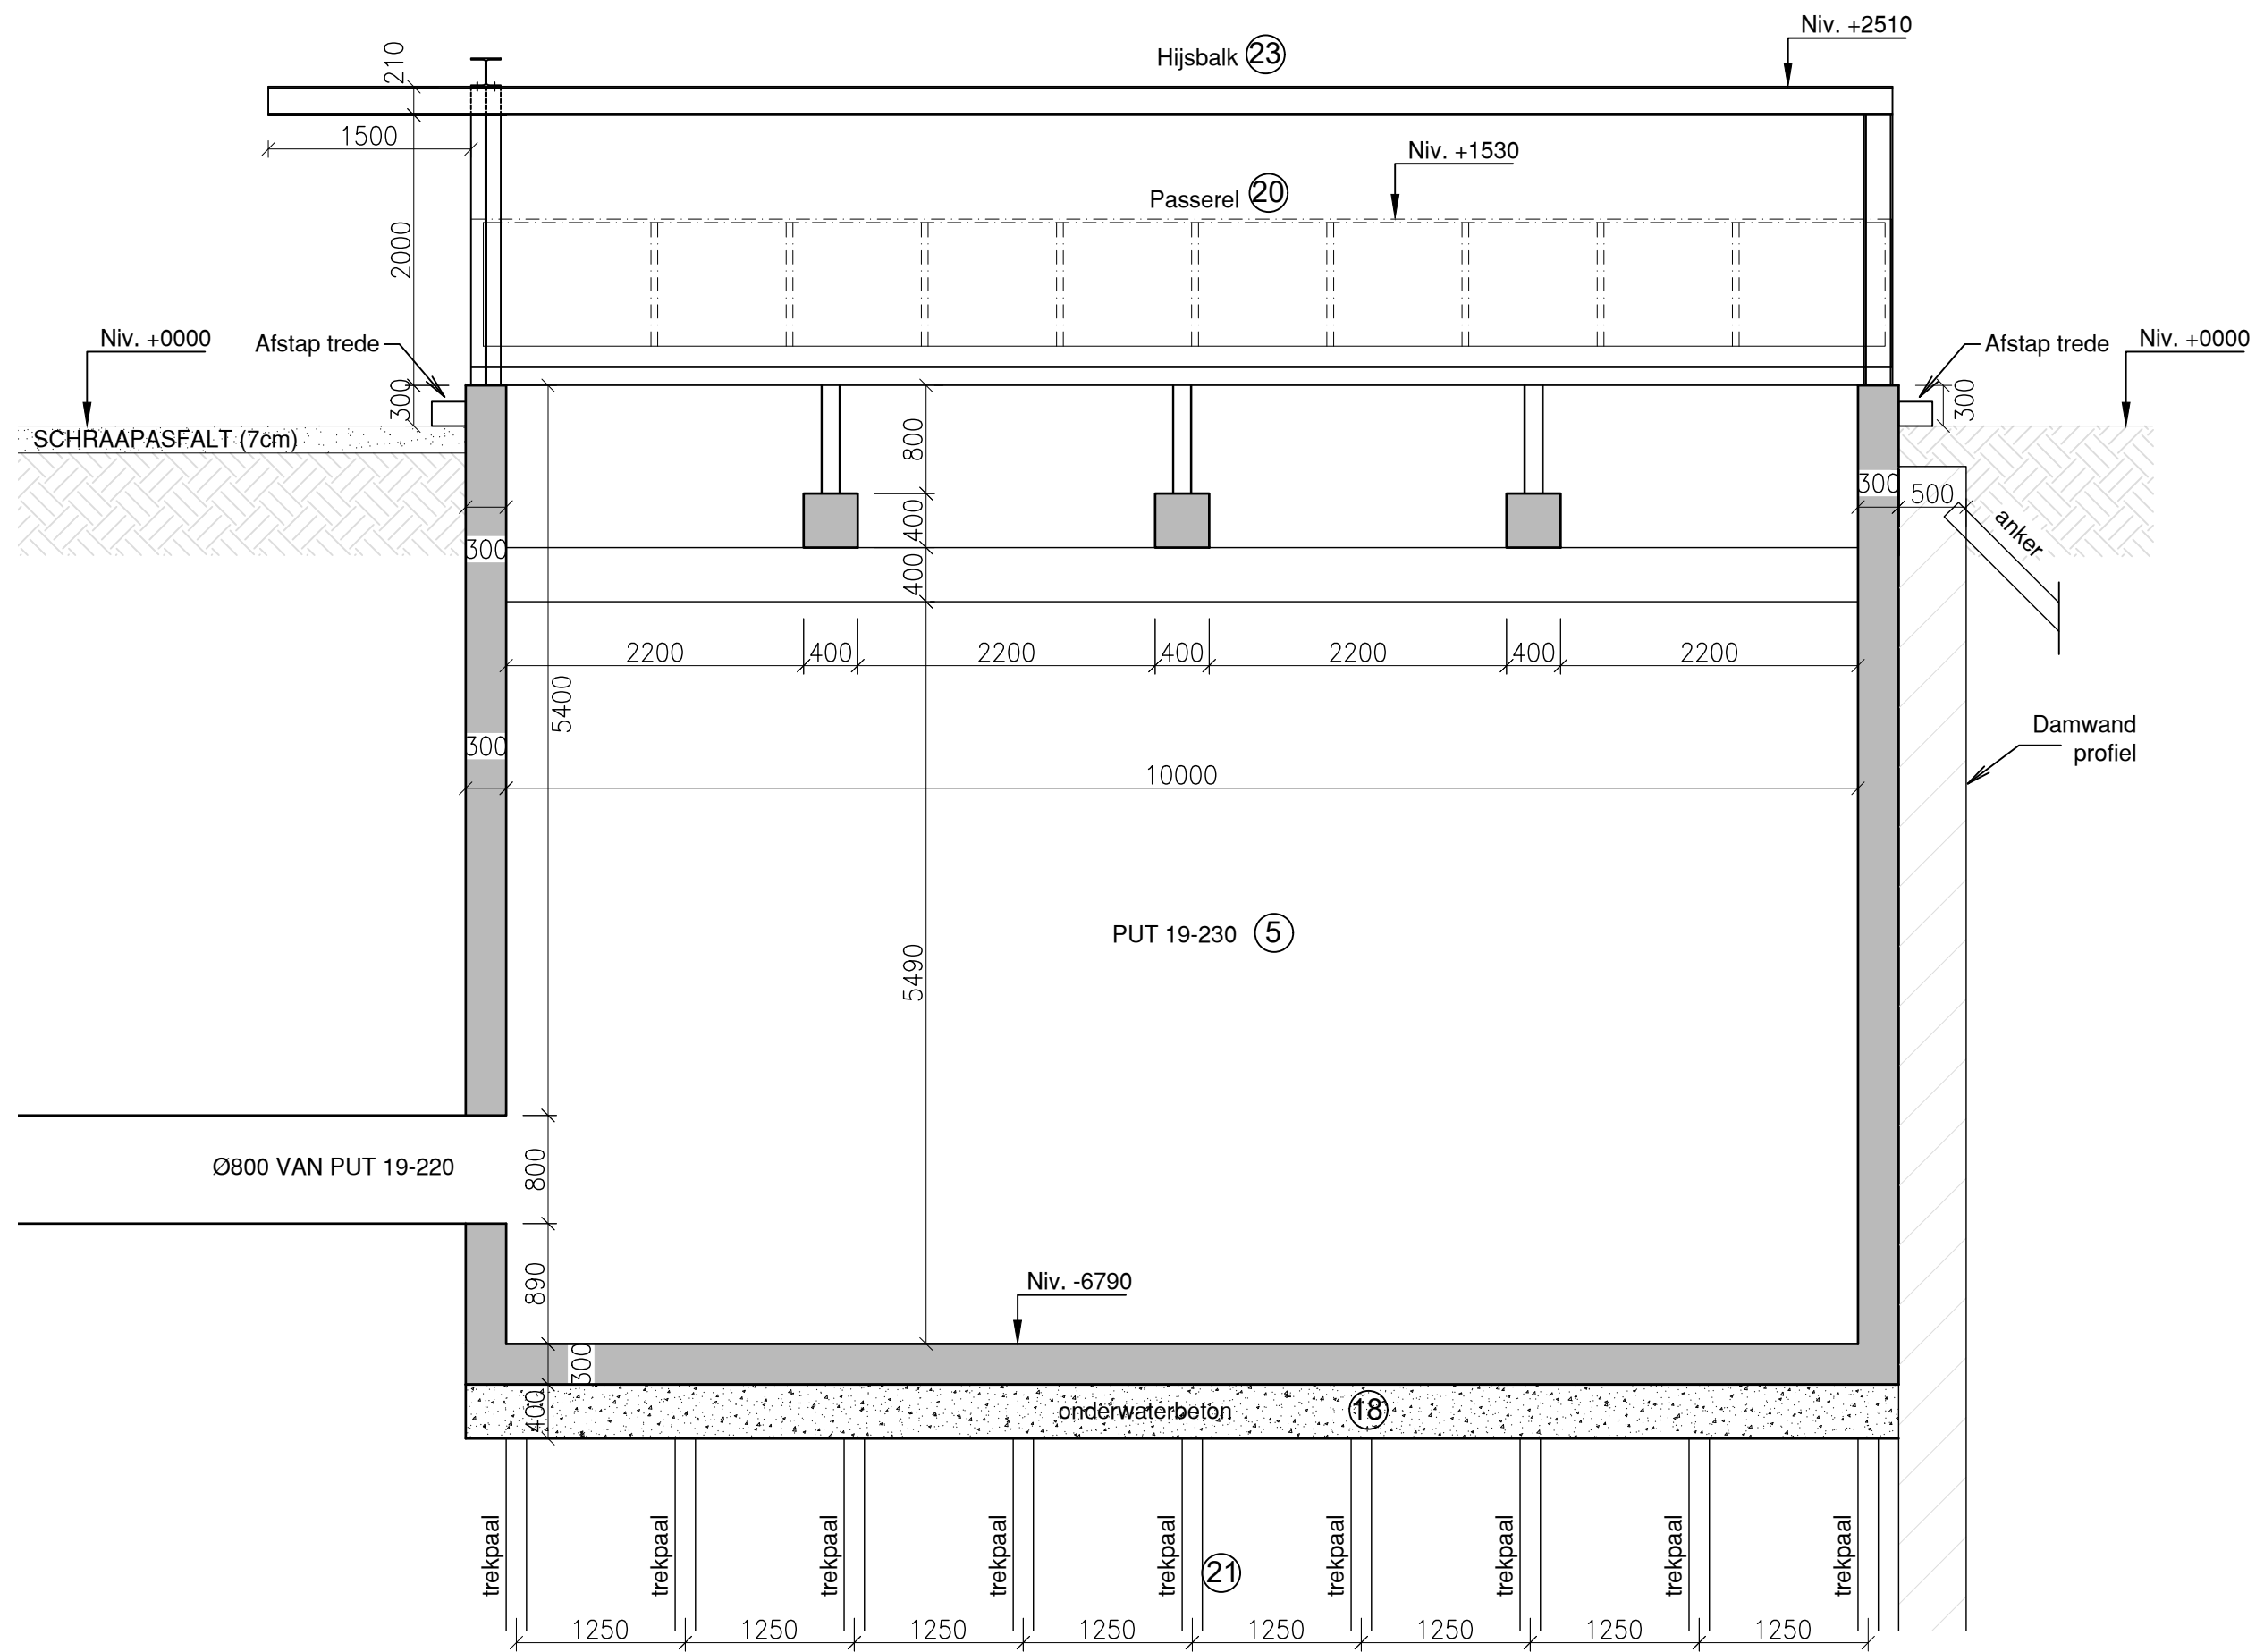

SCHAAL: 1/50
0 750 1.500
ALLE AFMETINGEN IN mm

Bayer Agriculture BV
Scheldelaan460, Haven 627
B-2040 Antwerpen
Tel: 32(0)35685050
Fax: 32(0)35685090

BA_PUT 19-230_S_N_022_DOORSNEDE F-F.PDF