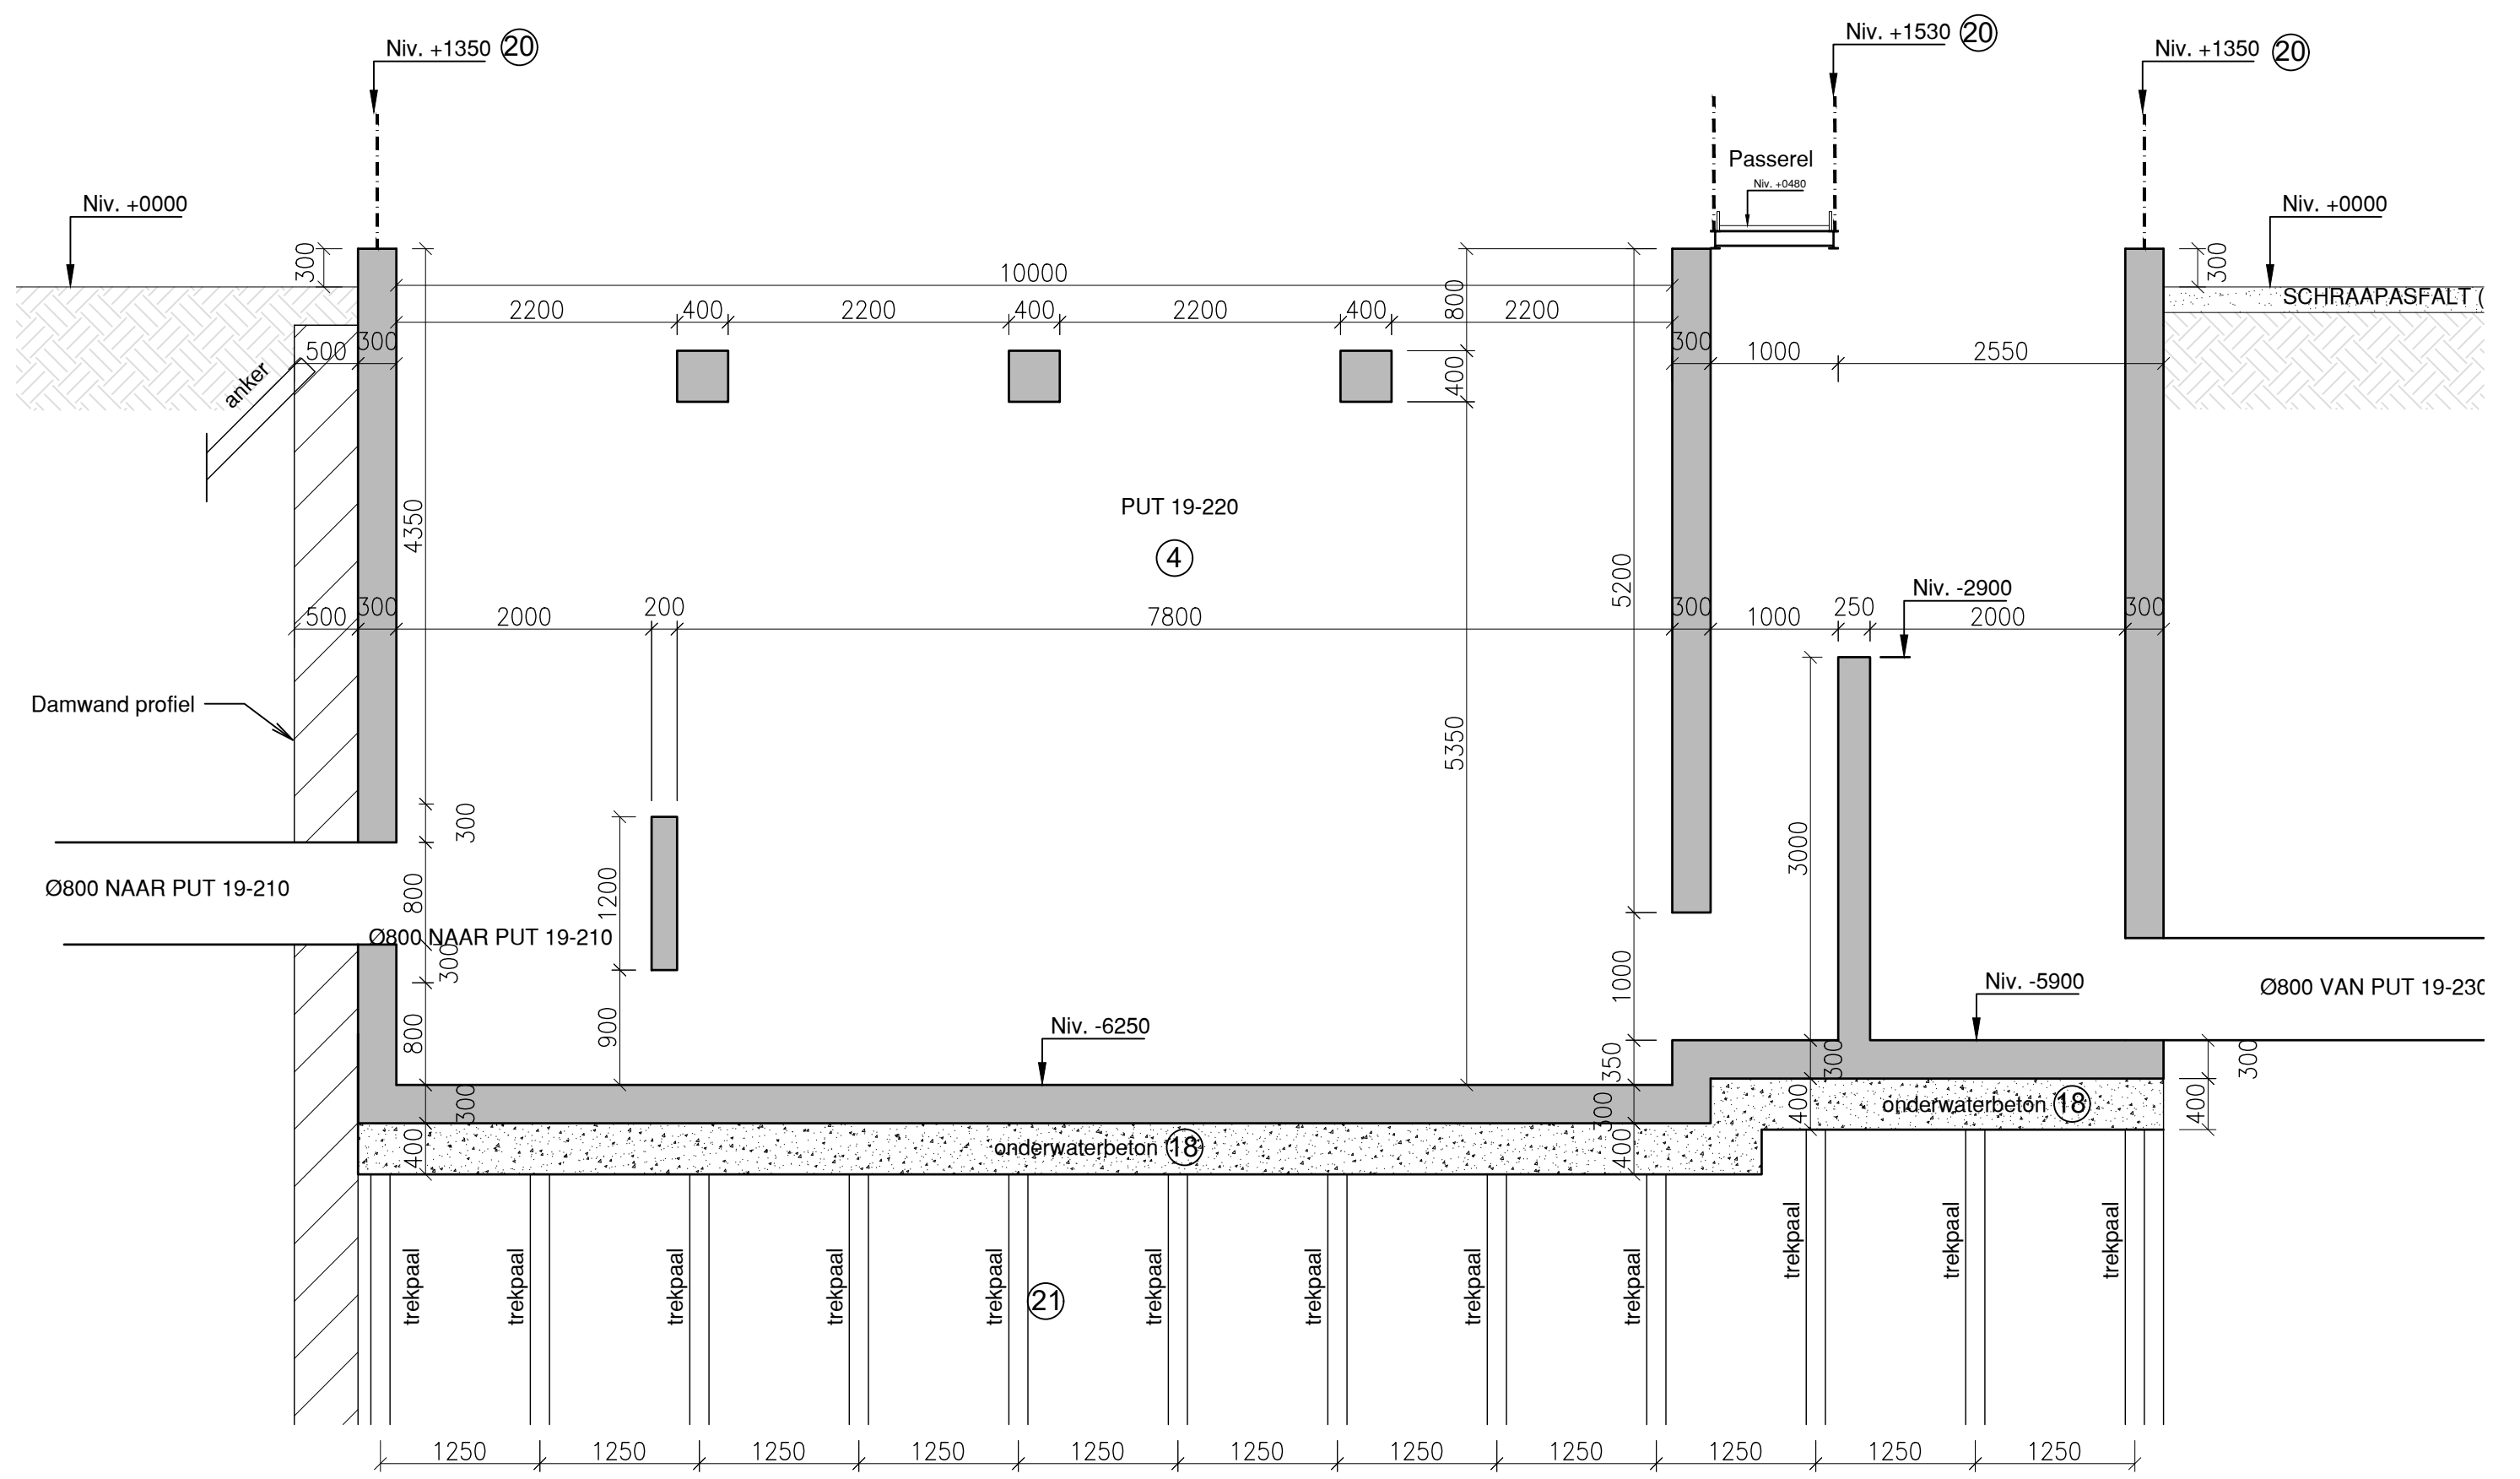

SCHAAL: 1/50
0 750 1.500
ALLE AFMETINGEN IN mm

Bayer Agriculture BV
Scheldelaan460, Haven 627
B-2040 Antwerpen
Tel: 32(0)35685050
Fax: 32(0)35685090

BA_PUT 19-220_S_N_020_DOORSNEDE E-E.PDF