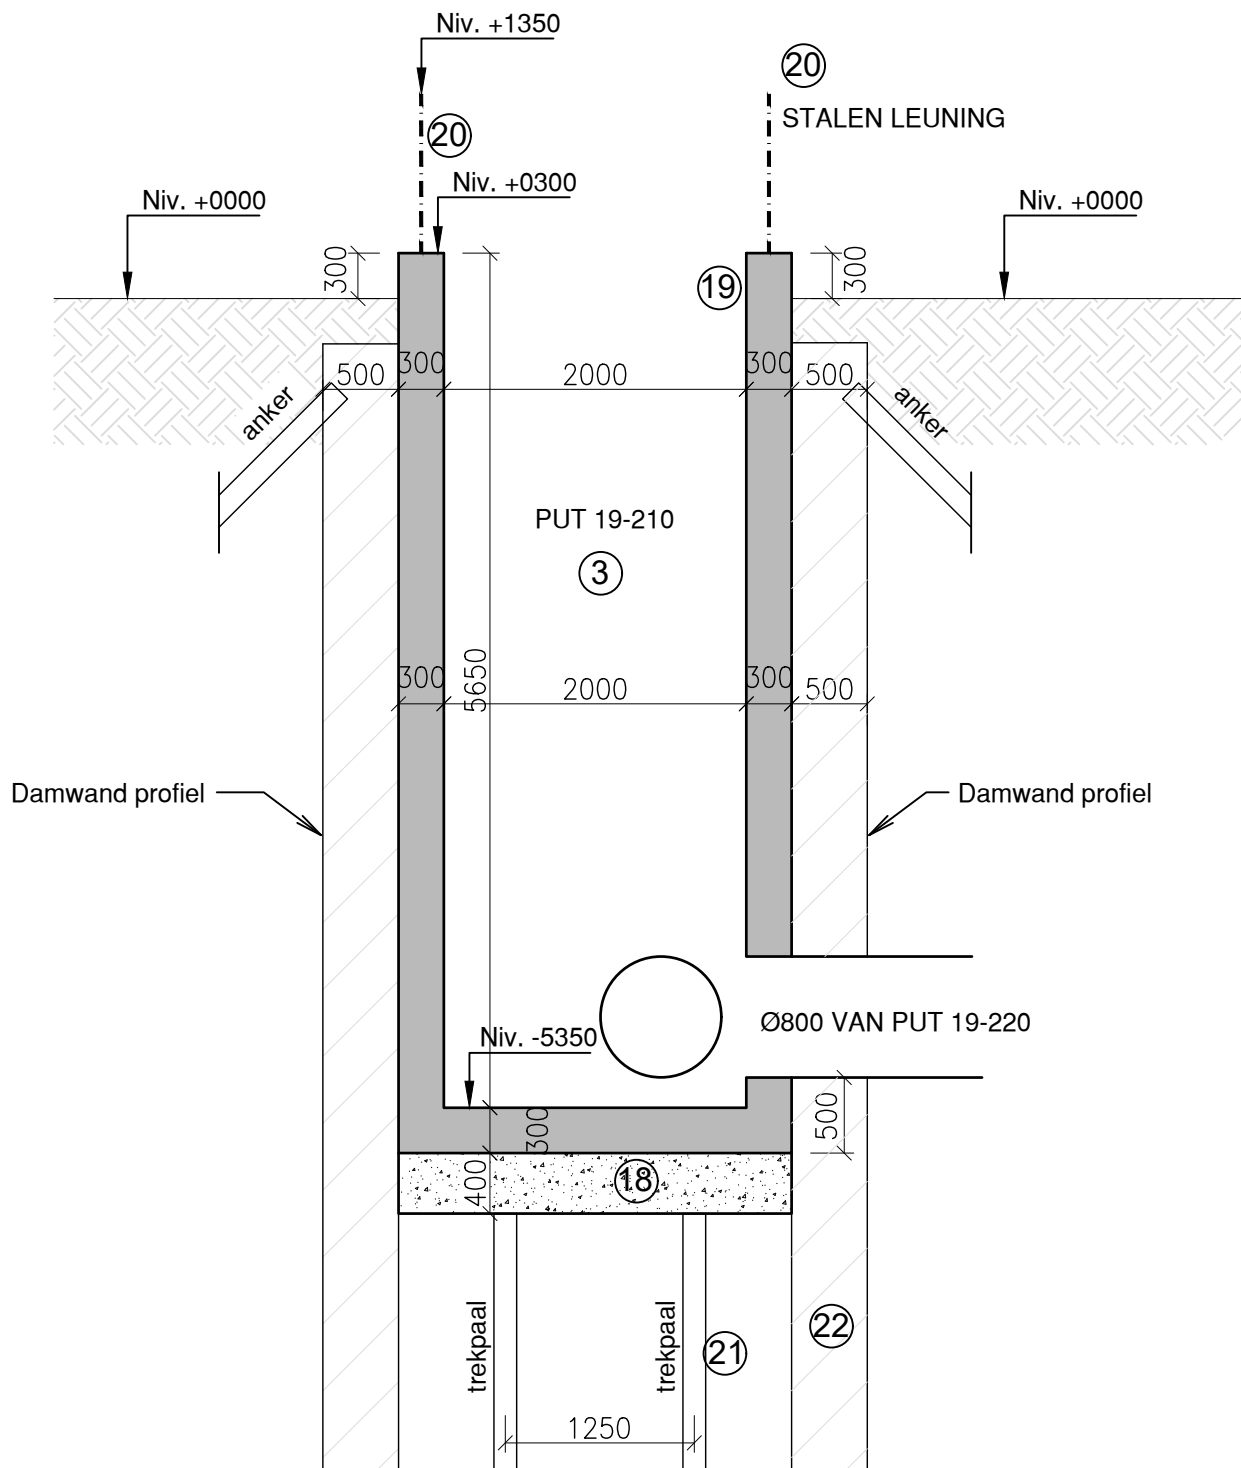

SCHAAL: 1/50

ALLE AFMETINGEN IN mm

Bayer Agriculture BV
Scheldelaan460, Haven 627
B-2040 Antwerpen
Tel: 32(0)35685050
Fax: 32(0)35685090

BA_PUT 19-210_P_N_018_DOORNSNEDE.PDF