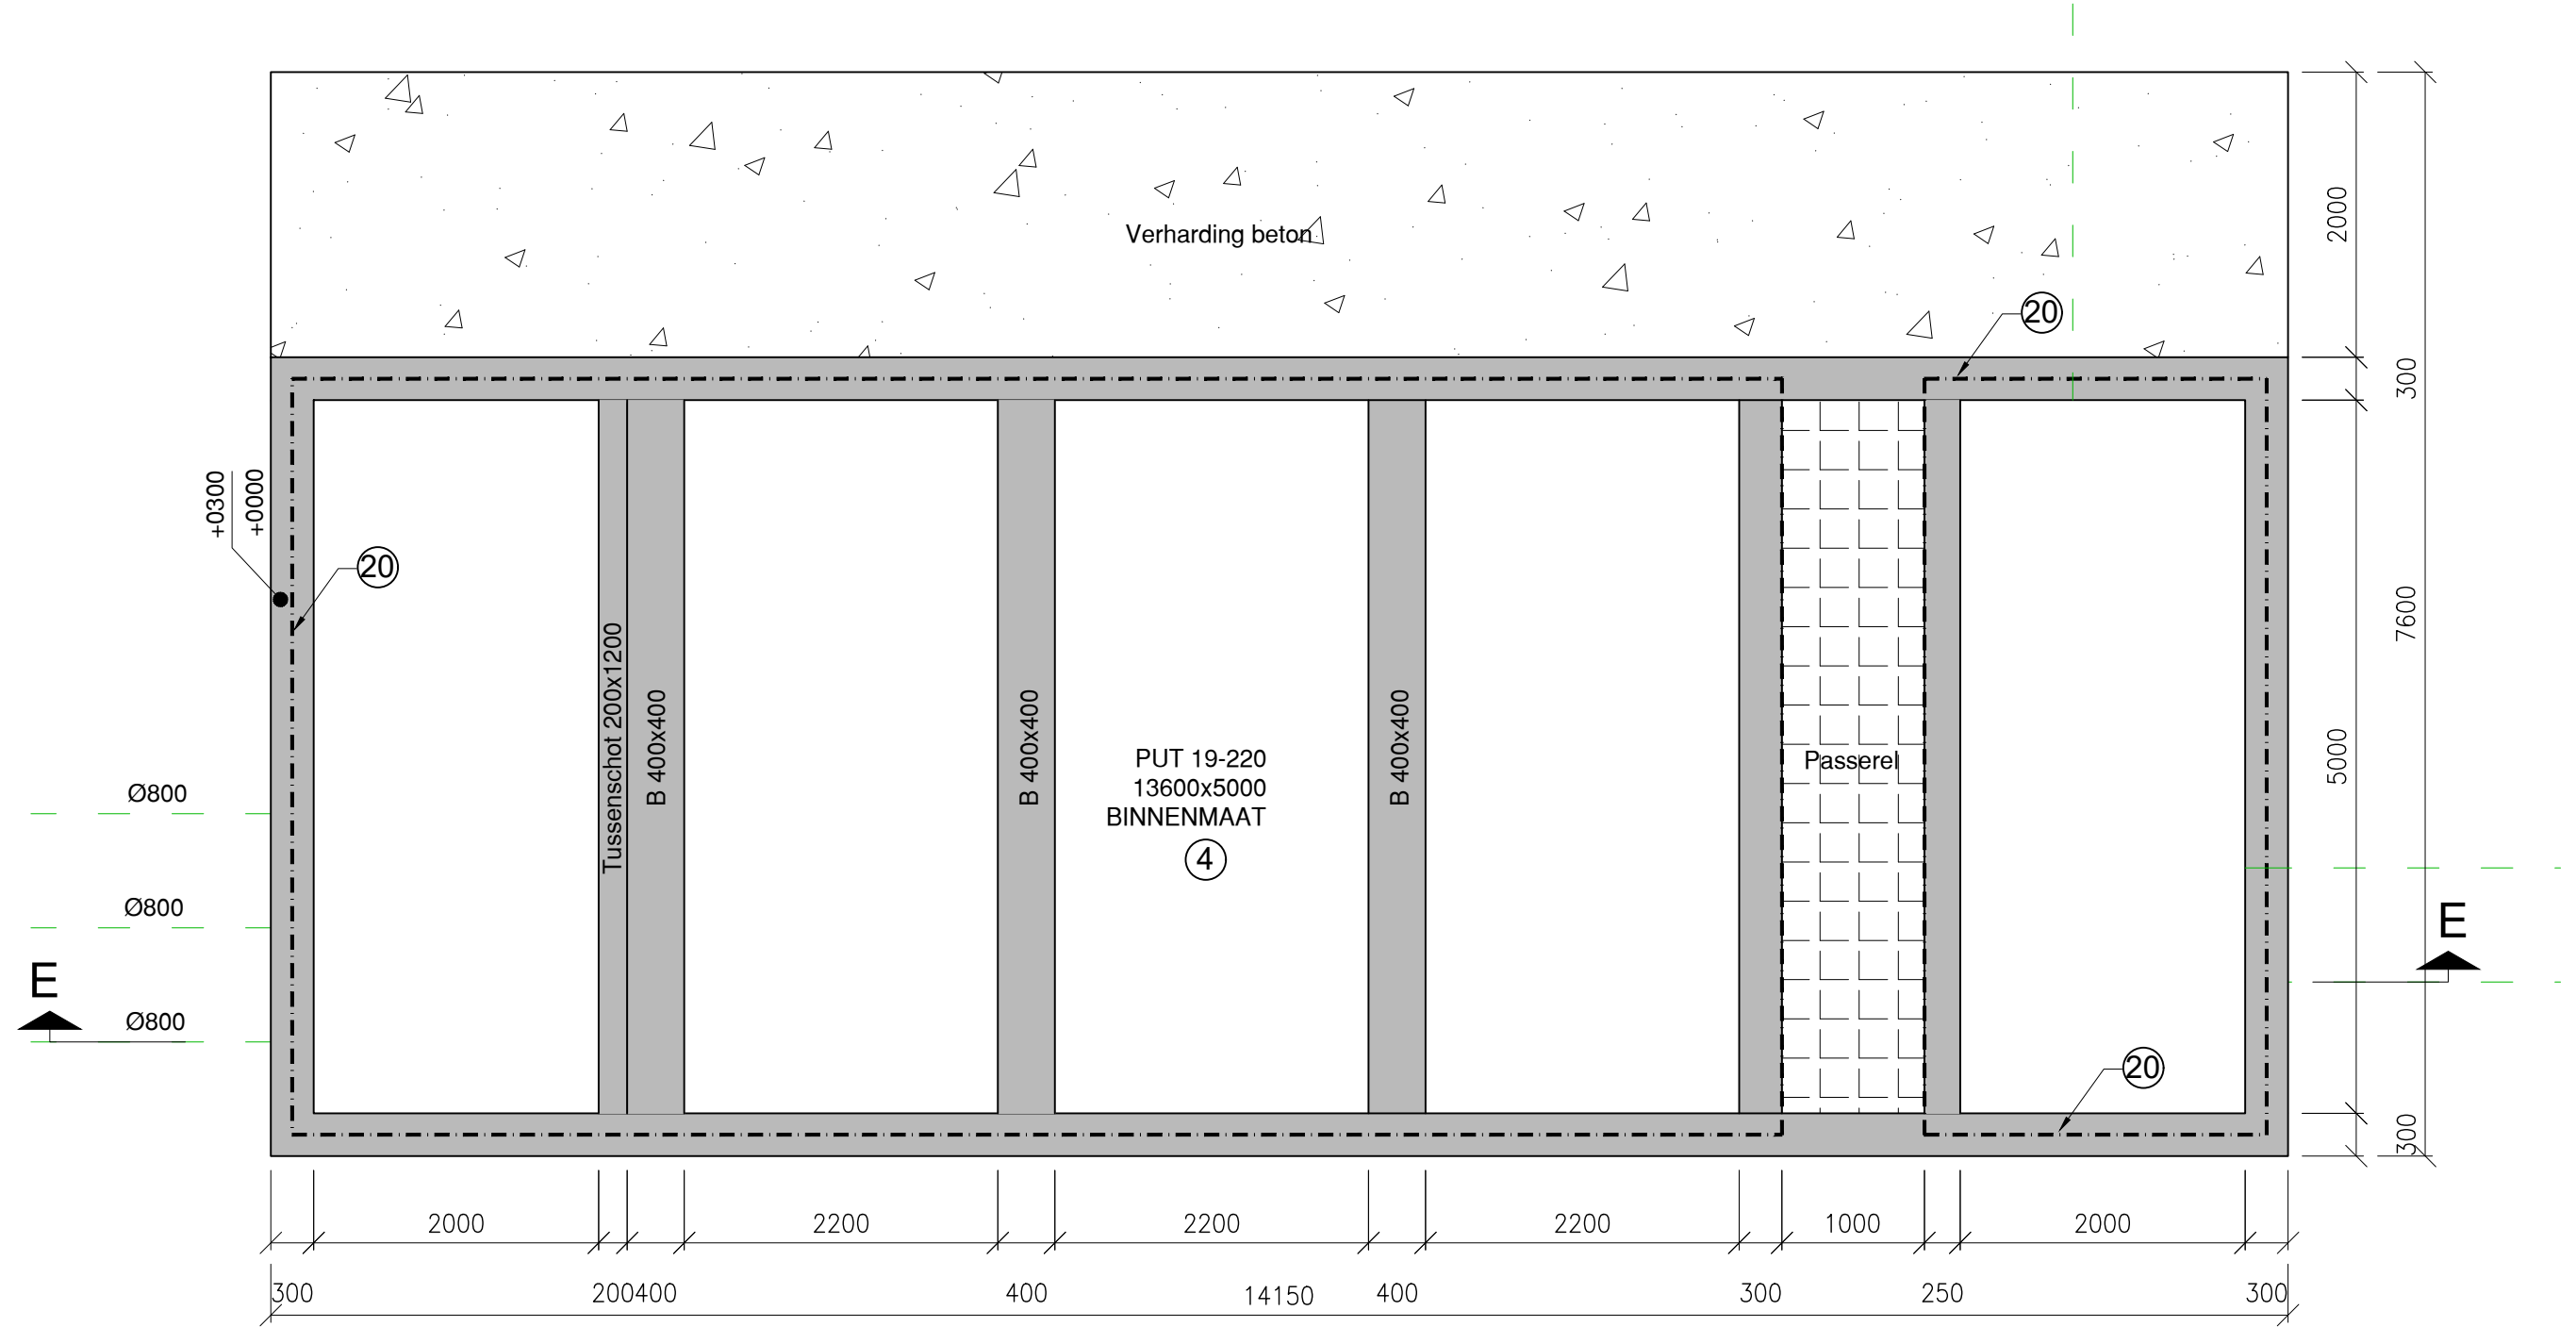

SCHAAL: 1/50

ALLE AFMETINGEN IN mm

Bayer Agriculture BV
Scheldelaan460, Haven 627
B-2040 Antwerpen
Tel: 32(0)35685050
Fax: 32(0)35685090

BA_PUT 19-220_P_N_019_GRONDPLAN.PDF