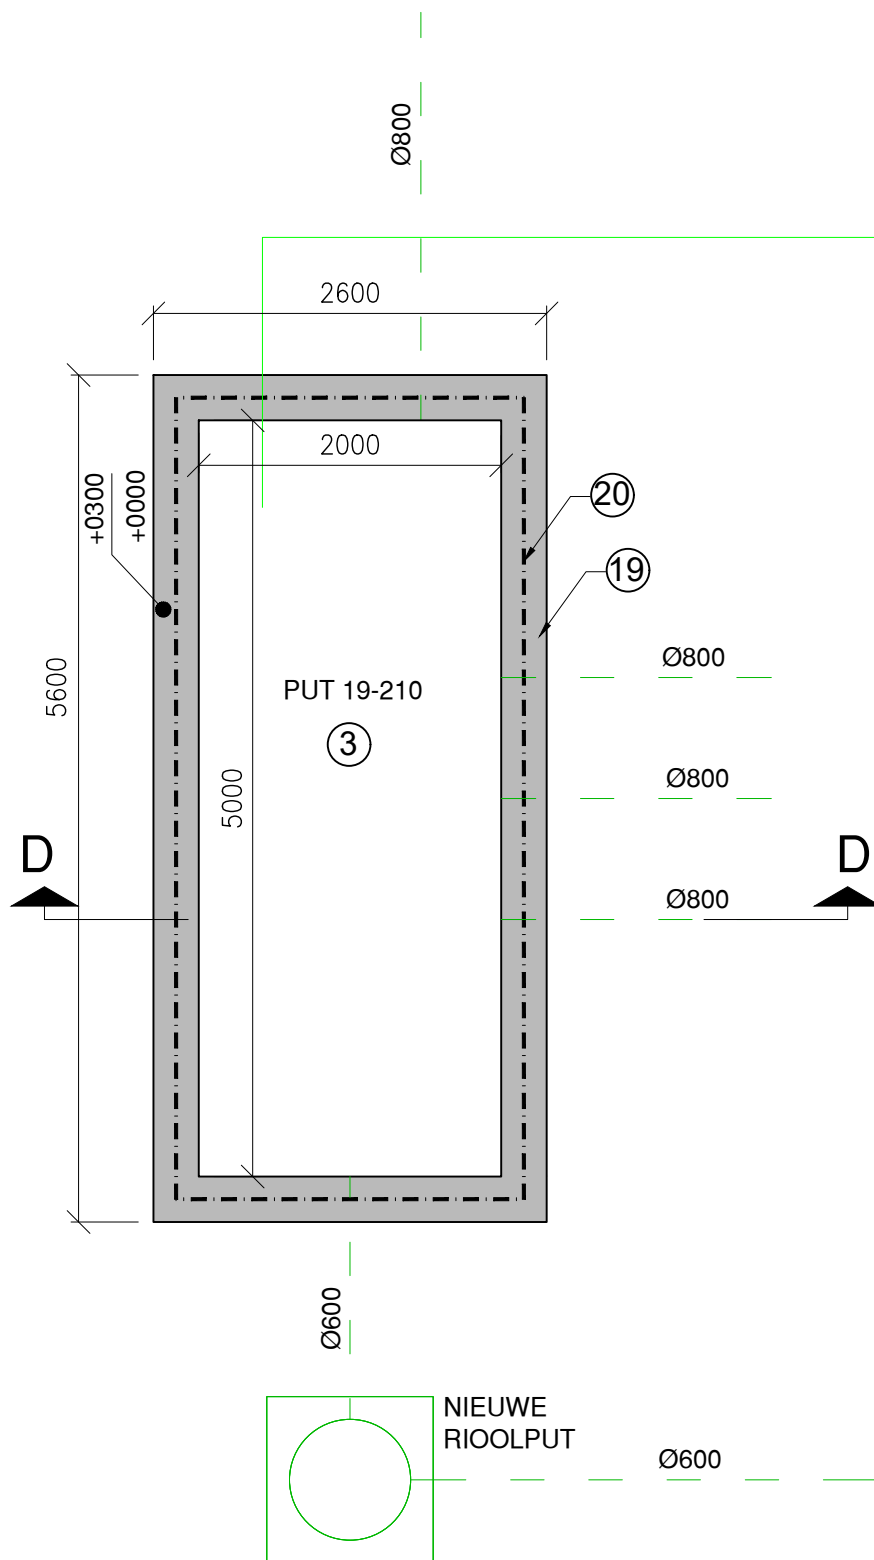

SCHAAL: 1/50

ALLE AFMETINGEN IN mm

Bayer Agriculture BV
Scheldelaan460, Haven 627
B-2040 Antwerpen
Tel: 32(0)35685050
Fax: 32(0)35685090

BA_PUT 19-210_P_N_017_GRONDPLAN.PDF