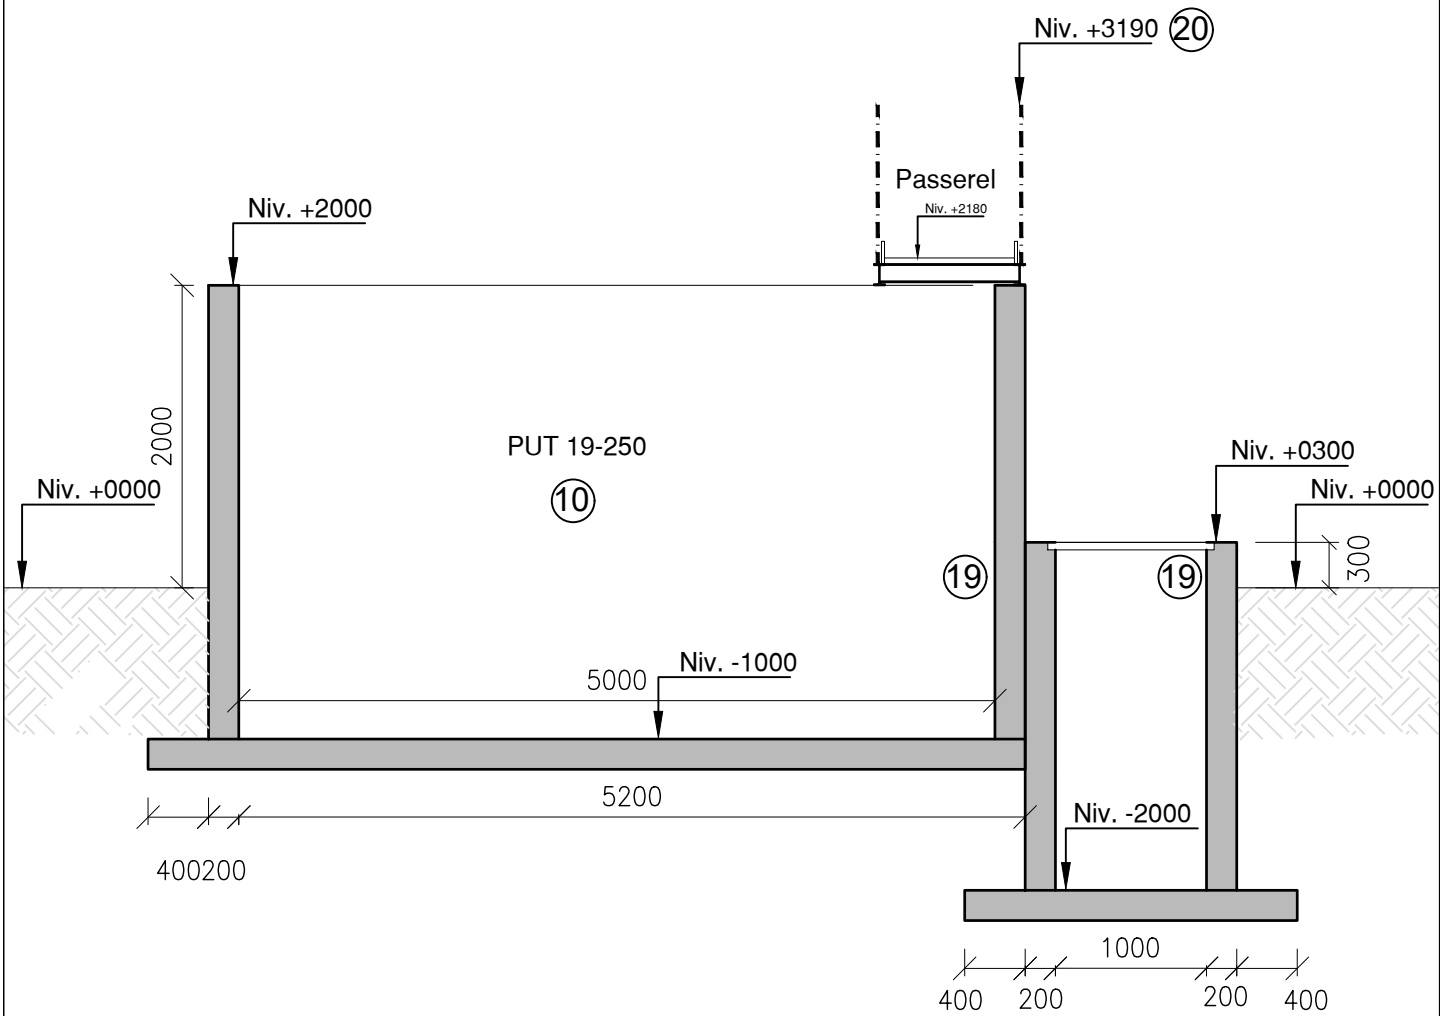

SCHAAL: 1/50

ALLE AFMETINGEN IN mm

Bayer Agriculture BV  
Scheldelaan460, Haven 627  
B-2040 Antwerpen  
Tel: 32(0)35685050  
Fax: 32(0)35685090

BA\_PUT 19-240\_S\_N\_024\_DOORSNEDE G-G.PDF

SCHAAL: 1/50

ALLE AFMETINGEN IN mm

- BUFFERBEKKEN 4005 m<sup>2</sup>
- SCHRAAPASFALT 359 m<sup>2</sup>
- BETONVERHARDING 164 m<sup>2</sup>
- ZONE PUTTEN 252 m<sup>2</sup>
- ZONE TECHNISCHE INSTALLATIE 64 m<sup>2</sup>

SCHAAL: 1/200  
 0 5.000 10.000  
 ALLE AFMETINGEN IN mm