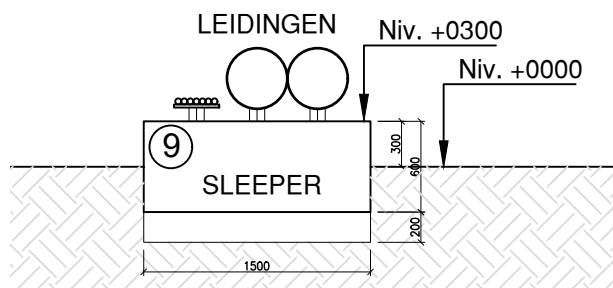

SCHAAL: 1/50

ALLE AFMETINGEN IN mm

Bayer Agriculture BV  
Scheldelaan460, Haven 627  
B-2040 Antwerpen  
Tel: 32(0)35685050  
Fax: 32(0)35685090

BA\_PUT 19-240\_S\_N\_024\_DOORSNEDE G-G.PDF

SCHAAL: 1/50

ALLE AFMETINGEN IN mm

Bayer Agriculture BV  
 Scheldelaan460, Haven 627  
 B-2040 Antwerpen  
 Tel: 32(0)35685050  
 Fax: 32(0)35685090

BA\_PUT 19-250\_S\_N\_026\_DOORSNEDE H-H.PDF

ALLE AFMETINGEN IN mm

Bayer Agriculture BV  
 Scheldelaan 460, Haven 627  
 B-2040 Antwerpen  
 Tel: 32(0)35685050  
 Fax: 32(0)35685090

- BUFFERBEKKEN 4005 m<sup>2</sup>
- SCHRAAPASFALT 359 m<sup>2</sup>
- BETONVERHARDING 164 m<sup>2</sup>
- ZONE PUTTEN 252 m<sup>2</sup>
- ZONE TECHNISCHE INSTALLATIE 64 m<sup>2</sup>

SCHAAL: 1/200  
 0 5.000 10.000  
 ALLE AFMETINGEN IN mm