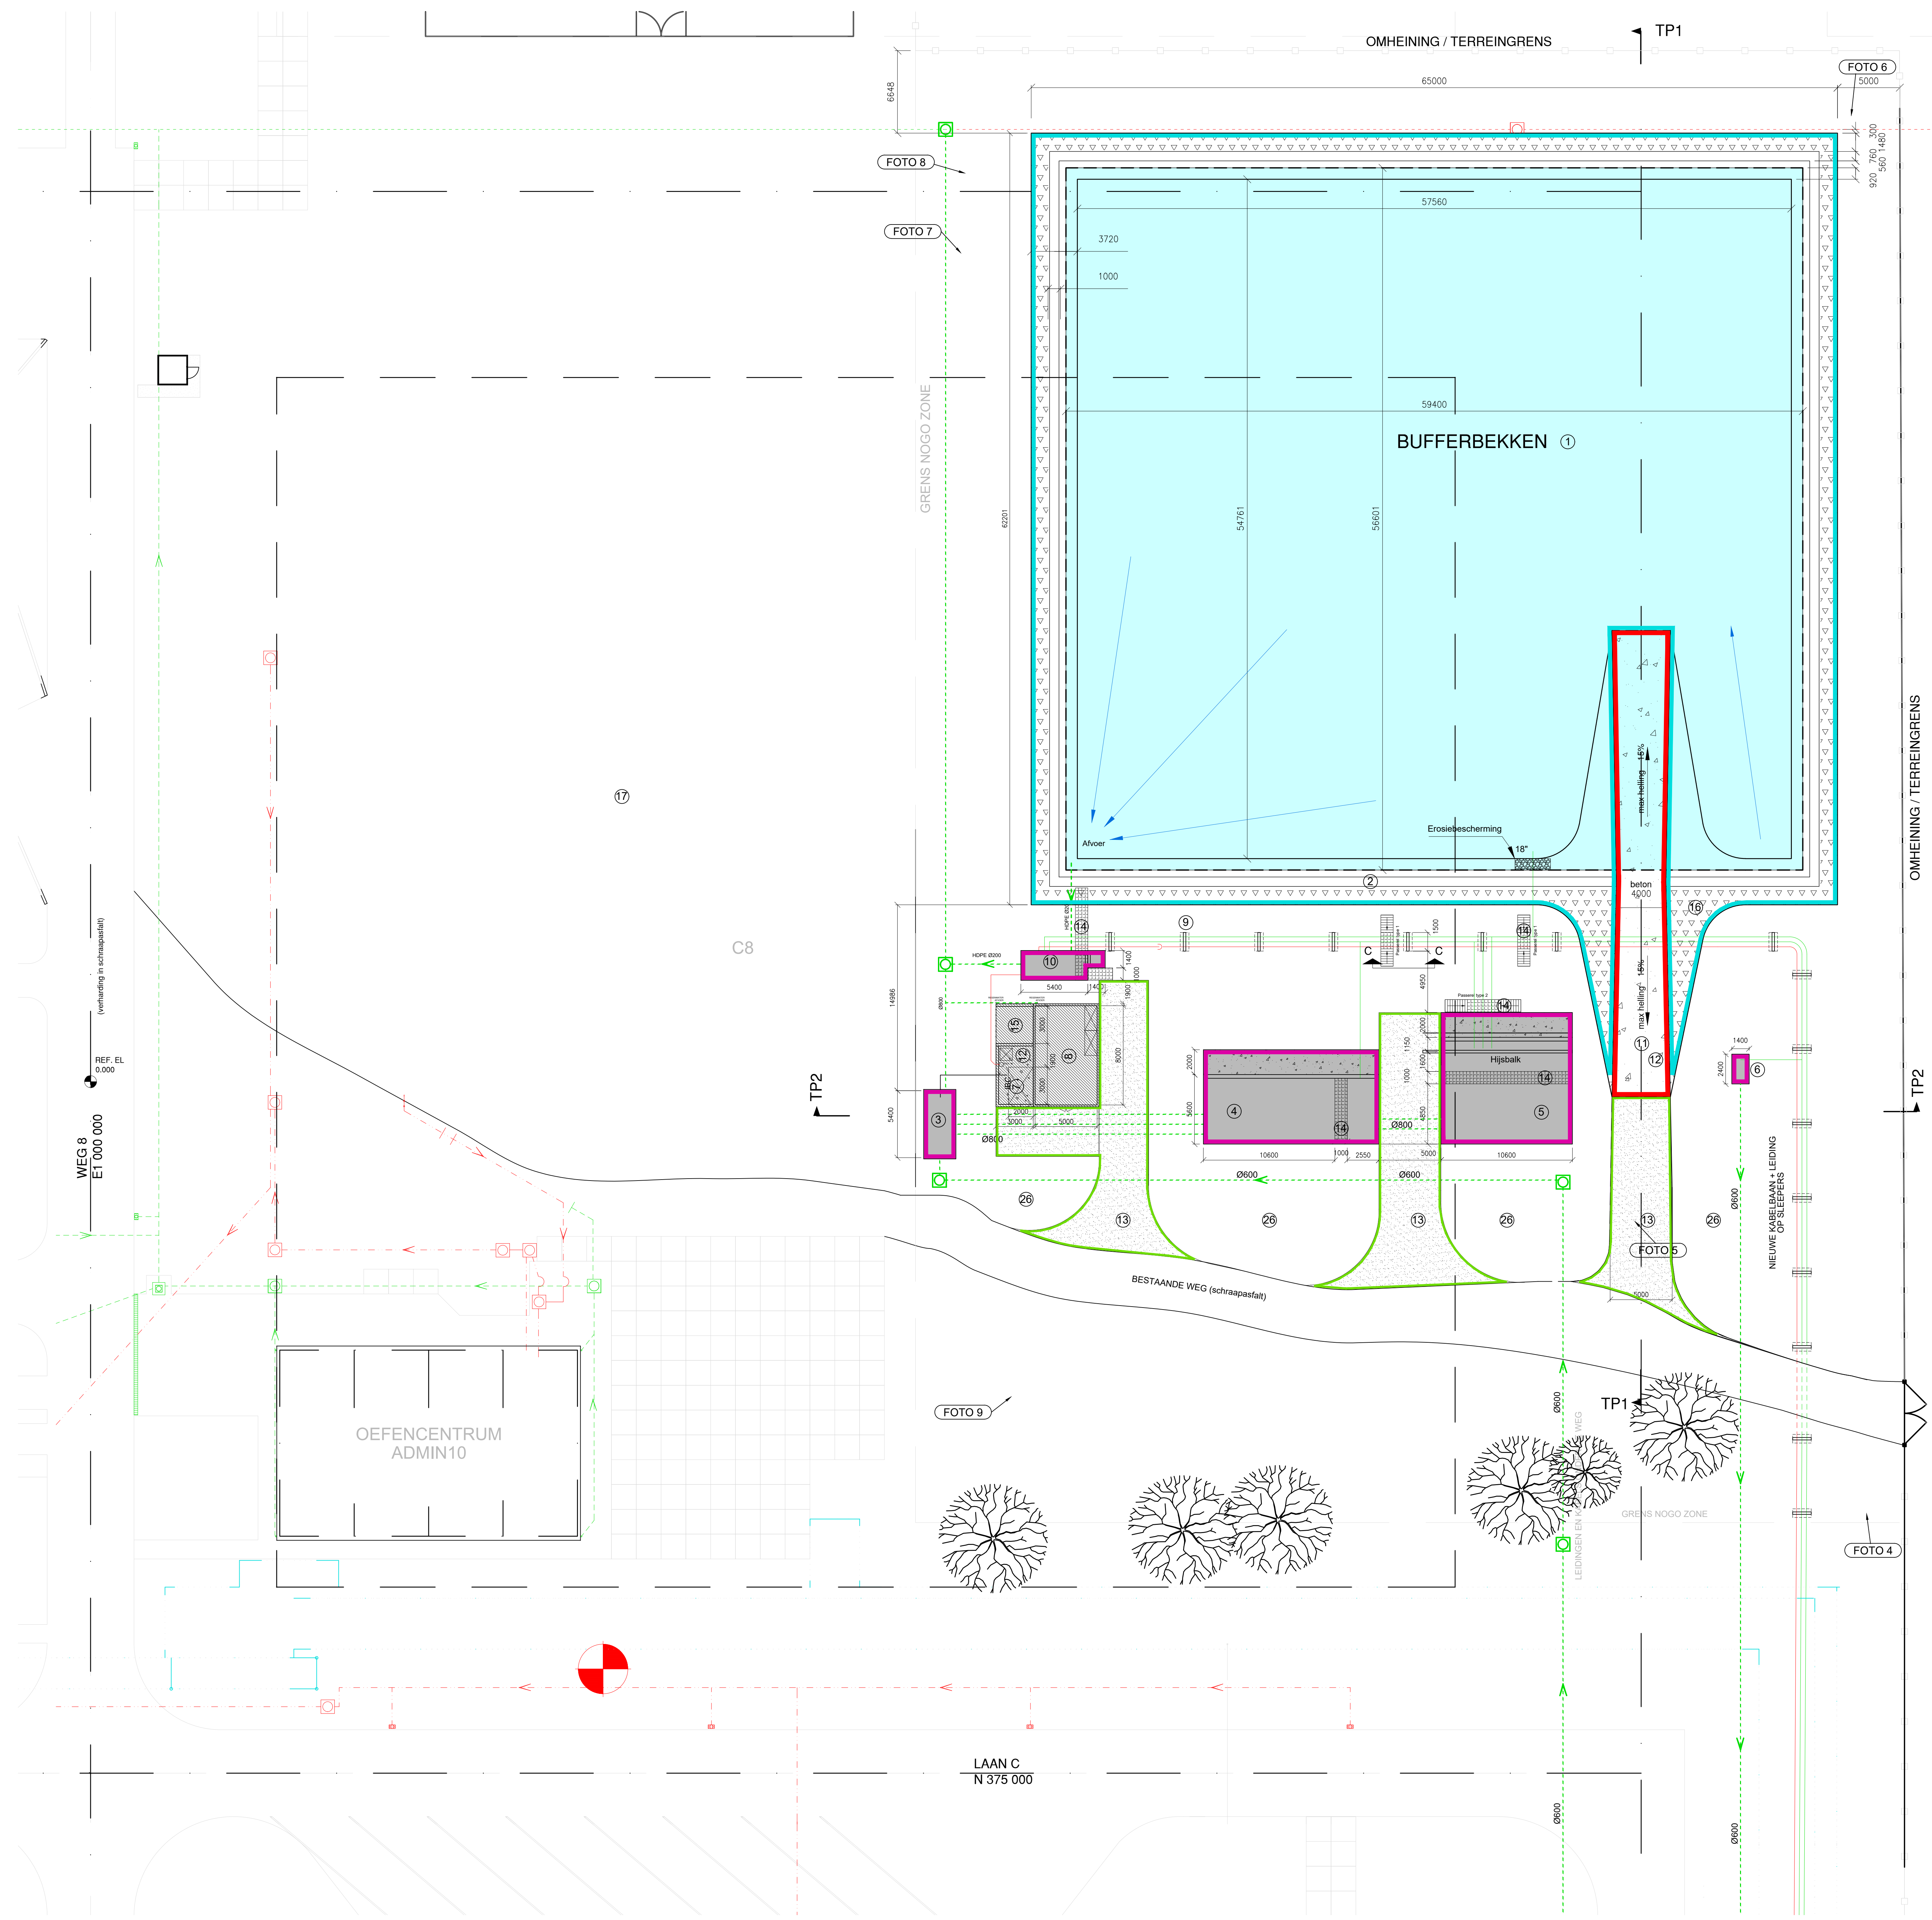

- BUFFERBEKKEN 4005 m<sup>2</sup>
- SCHRAAPASFALT 359 m<sup>2</sup>
- BETONVERHARDING 164 m<sup>2</sup>
- ZONE PUTTEN 252 m<sup>2</sup>
- ZONE TECHNISCHE INSTALLATIE 64 m<sup>2</sup>

SCHAAL: 1/200  
 0 5.000 10.000  
 ALLE AFMETINGEN IN mm