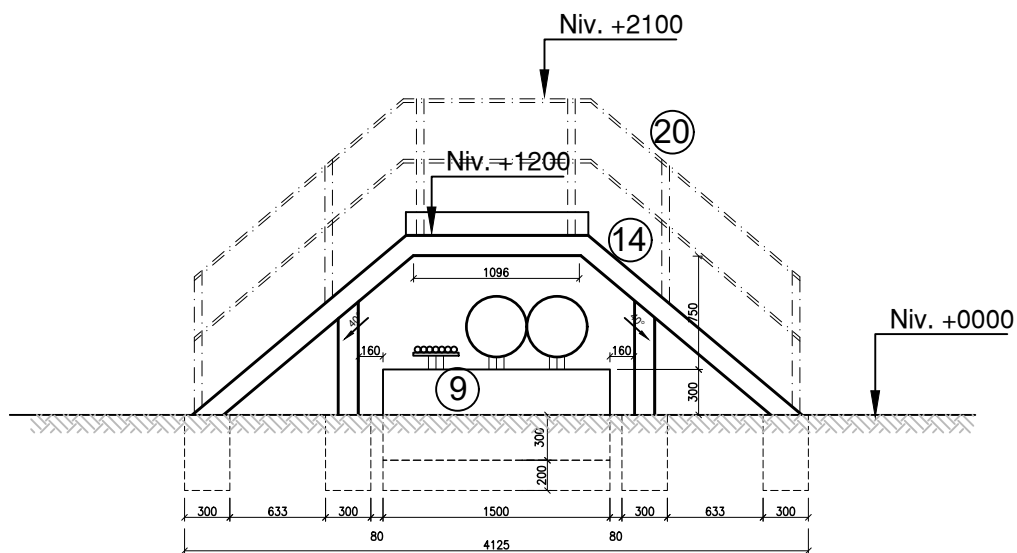

Snedes A-A

SCHAAL: 1/50

ALLE AFMETINGEN IN mm

Bayer Agriculture BV  
 Scheldelaan460, Haven 627  
 B-2040 Antwerpen  
 Tel: 32(0)35685050  
 Fax: 32(0)35685090

BA\_BUFFERBEKKEN\_S\_N\_009\_DOORSNEDE A-A.PDF

SCHAAL: 1/50

ALLE AFMETINGEN IN mm

Bayer Agriculture BV  
 Scheldelaan460, Haven 627  
 B-2040 Antwerpen  
 Tel: 32(0)35685050  
 Fax: 32(0)35685090

BA\_BUFFERBEKKEN\_S\_N\_010\_DOORSNEDE B-B.PDF

SCHAAL: 1/50

ALLE AFMETINGEN IN mm

Bayer Agriculture BV  
 Scheldelaan460, Haven 627  
 B-2040 Antwerpen  
 Tel: 32(0)35685050  
 Fax: 32(0)35685090

BA\_PASSEREL TYPE 1\_S\_N\_030\_DOORSNEDE J-J.PDF

SCHAAL: 1/50

ALLE AFMETINGEN IN mm