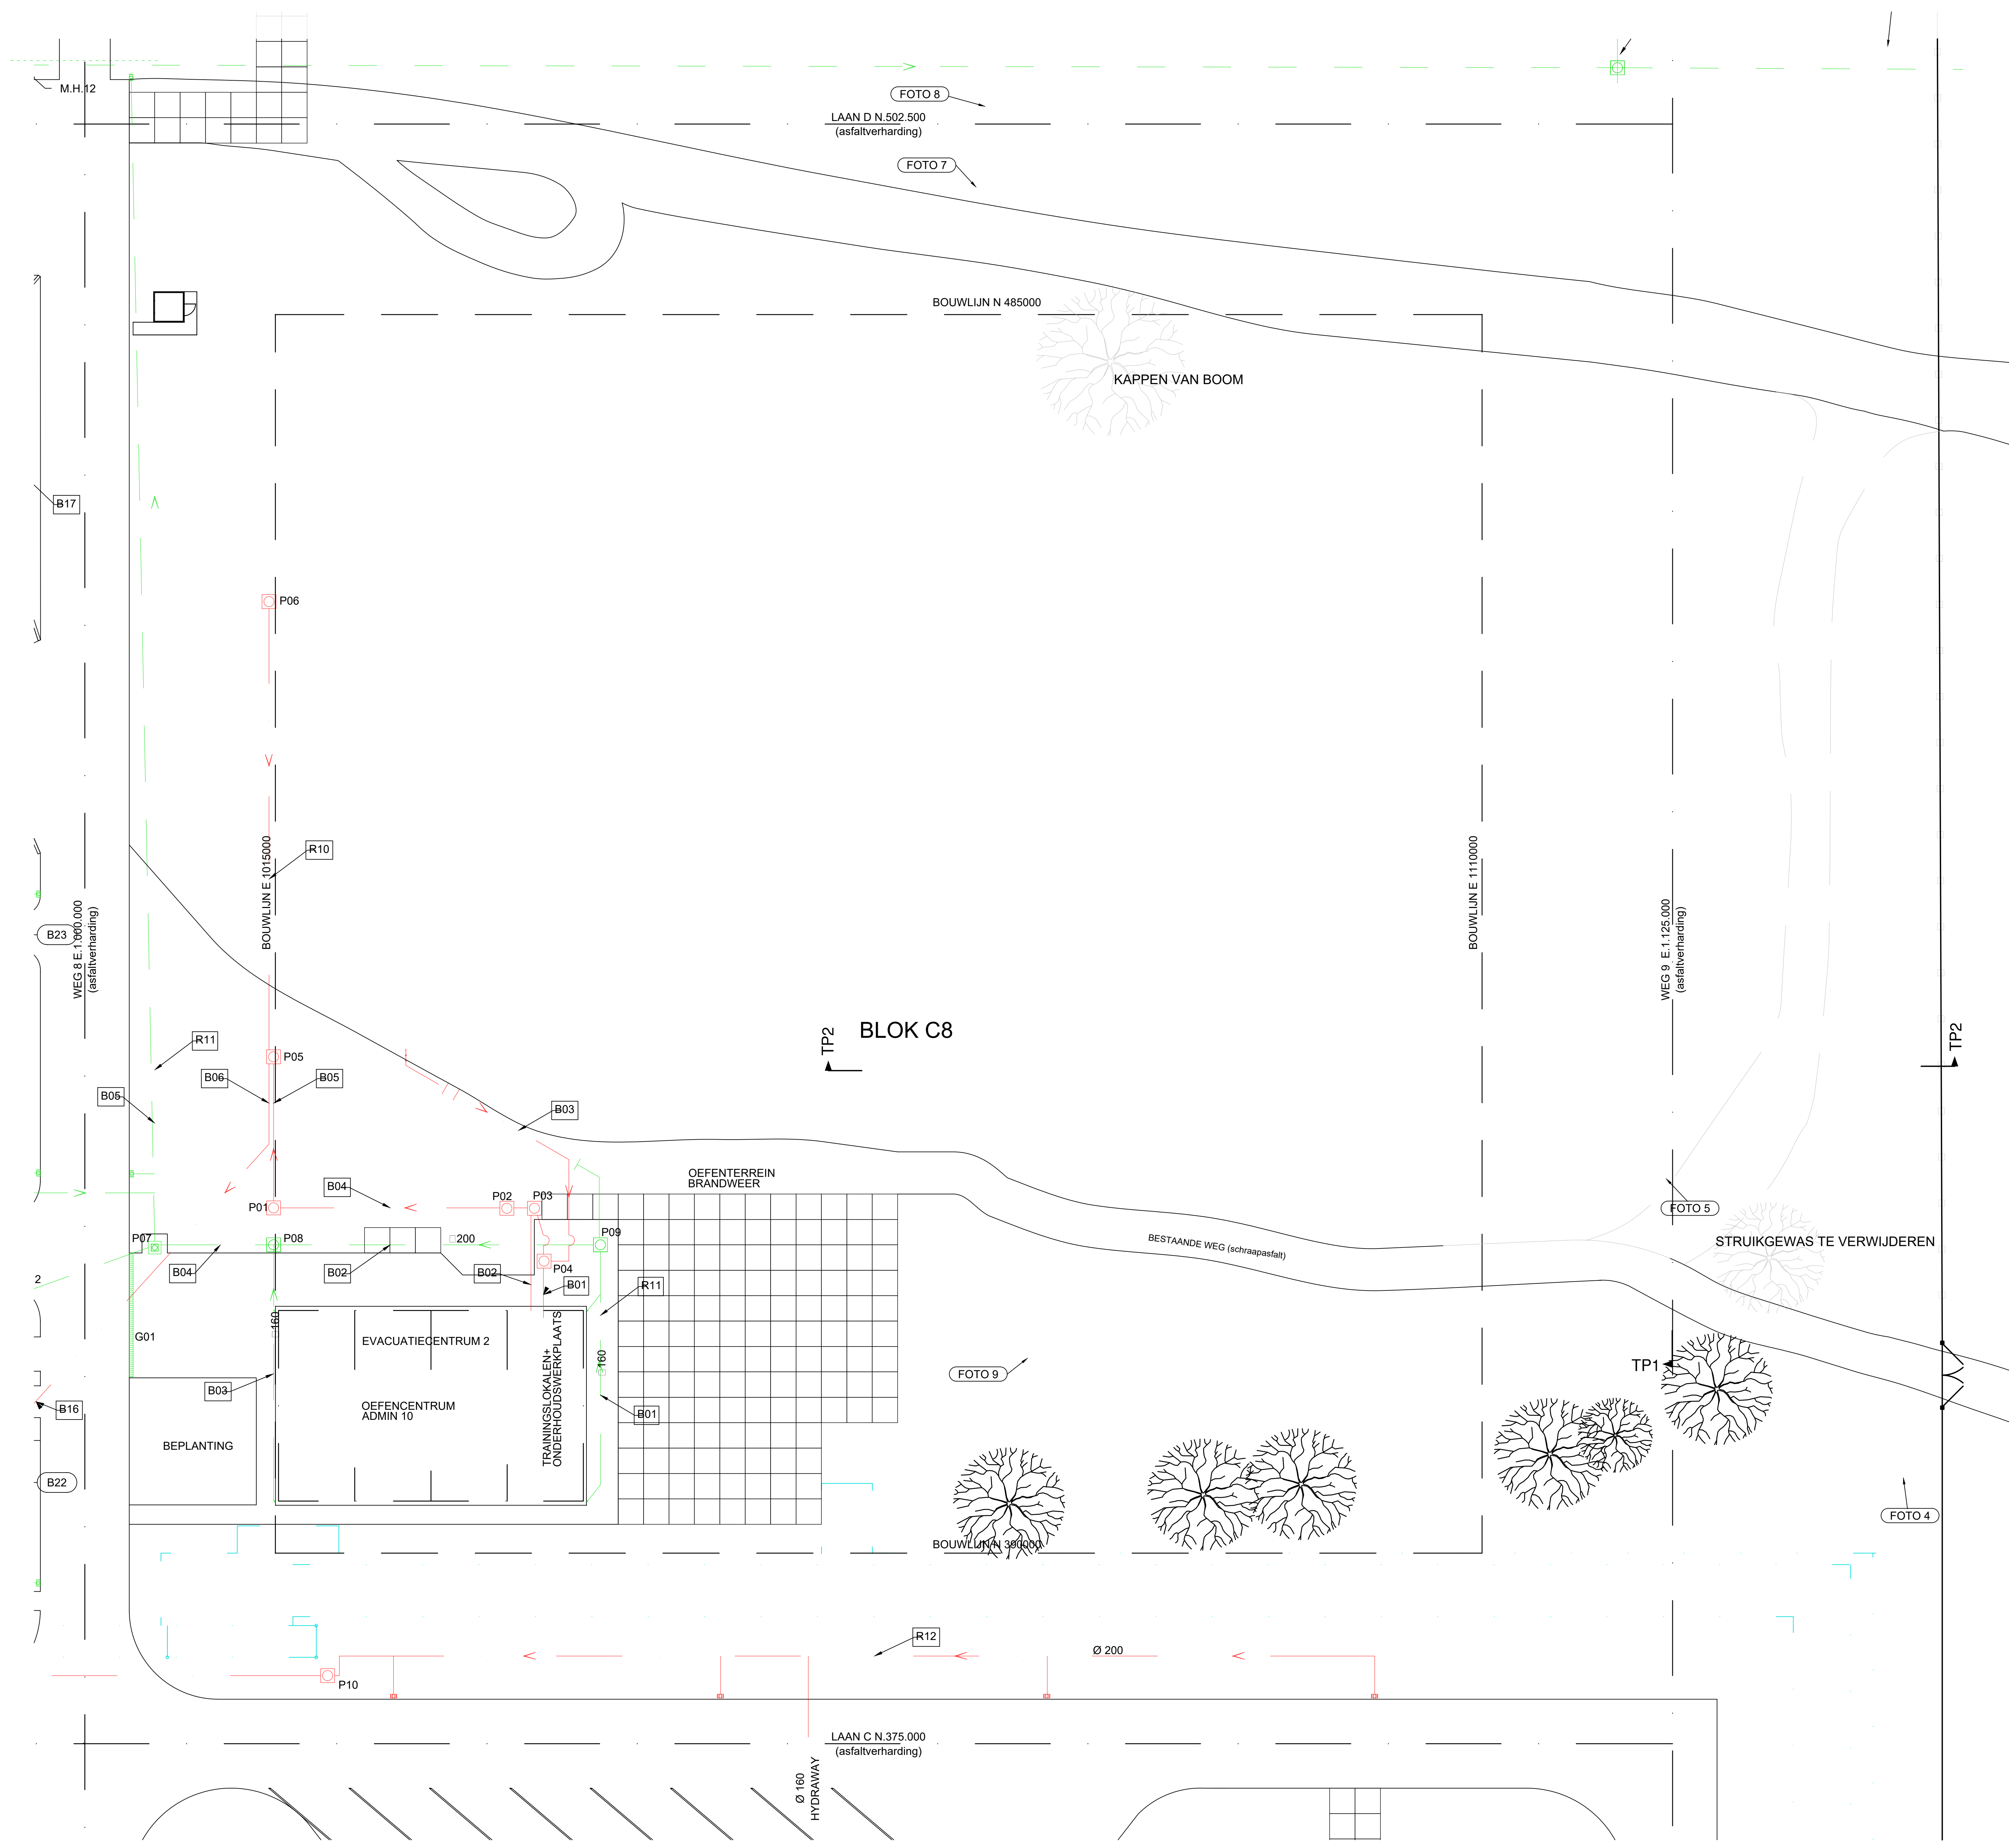

ALLE AFMETINGEN IN mm

Bayer Agriculture BV
Scheldelaan 460, Haven 627
B-2040 Antwerpen
Tel: 32(0)35685050
Fax: 32(0)35685090