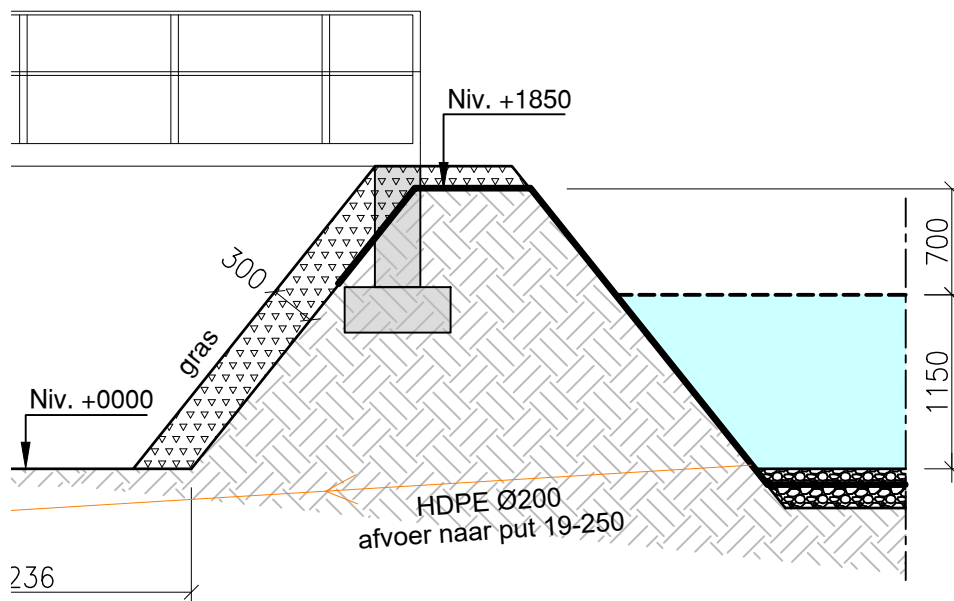

Snedes A-A

SCHAAL: 1/50

ALLE AFMETINGEN IN mm

Bayer Agriculture BV  
 Scheldelaan460, Haven 627  
 B-2040 Antwerpen  
 Tel: 32(0)35685050  
 Fax: 32(0)35685090

BA\_BUFFERBEKKEN\_S\_N\_009\_DOORSNEDE A-A.PDF

SCHAAL: 1/50

ALLE AFMETINGEN IN mm

Bayer Agriculture BV  
 Scheldelaan460, Haven 627  
 B-2040 Antwerpen  
 Tel: 32(0)35685050  
 Fax: 32(0)35685090

BA\_BUFFERBEKKEN\_S\_N\_010\_DOORSNEDE B-B.PDF

SCHAAL: 1/50