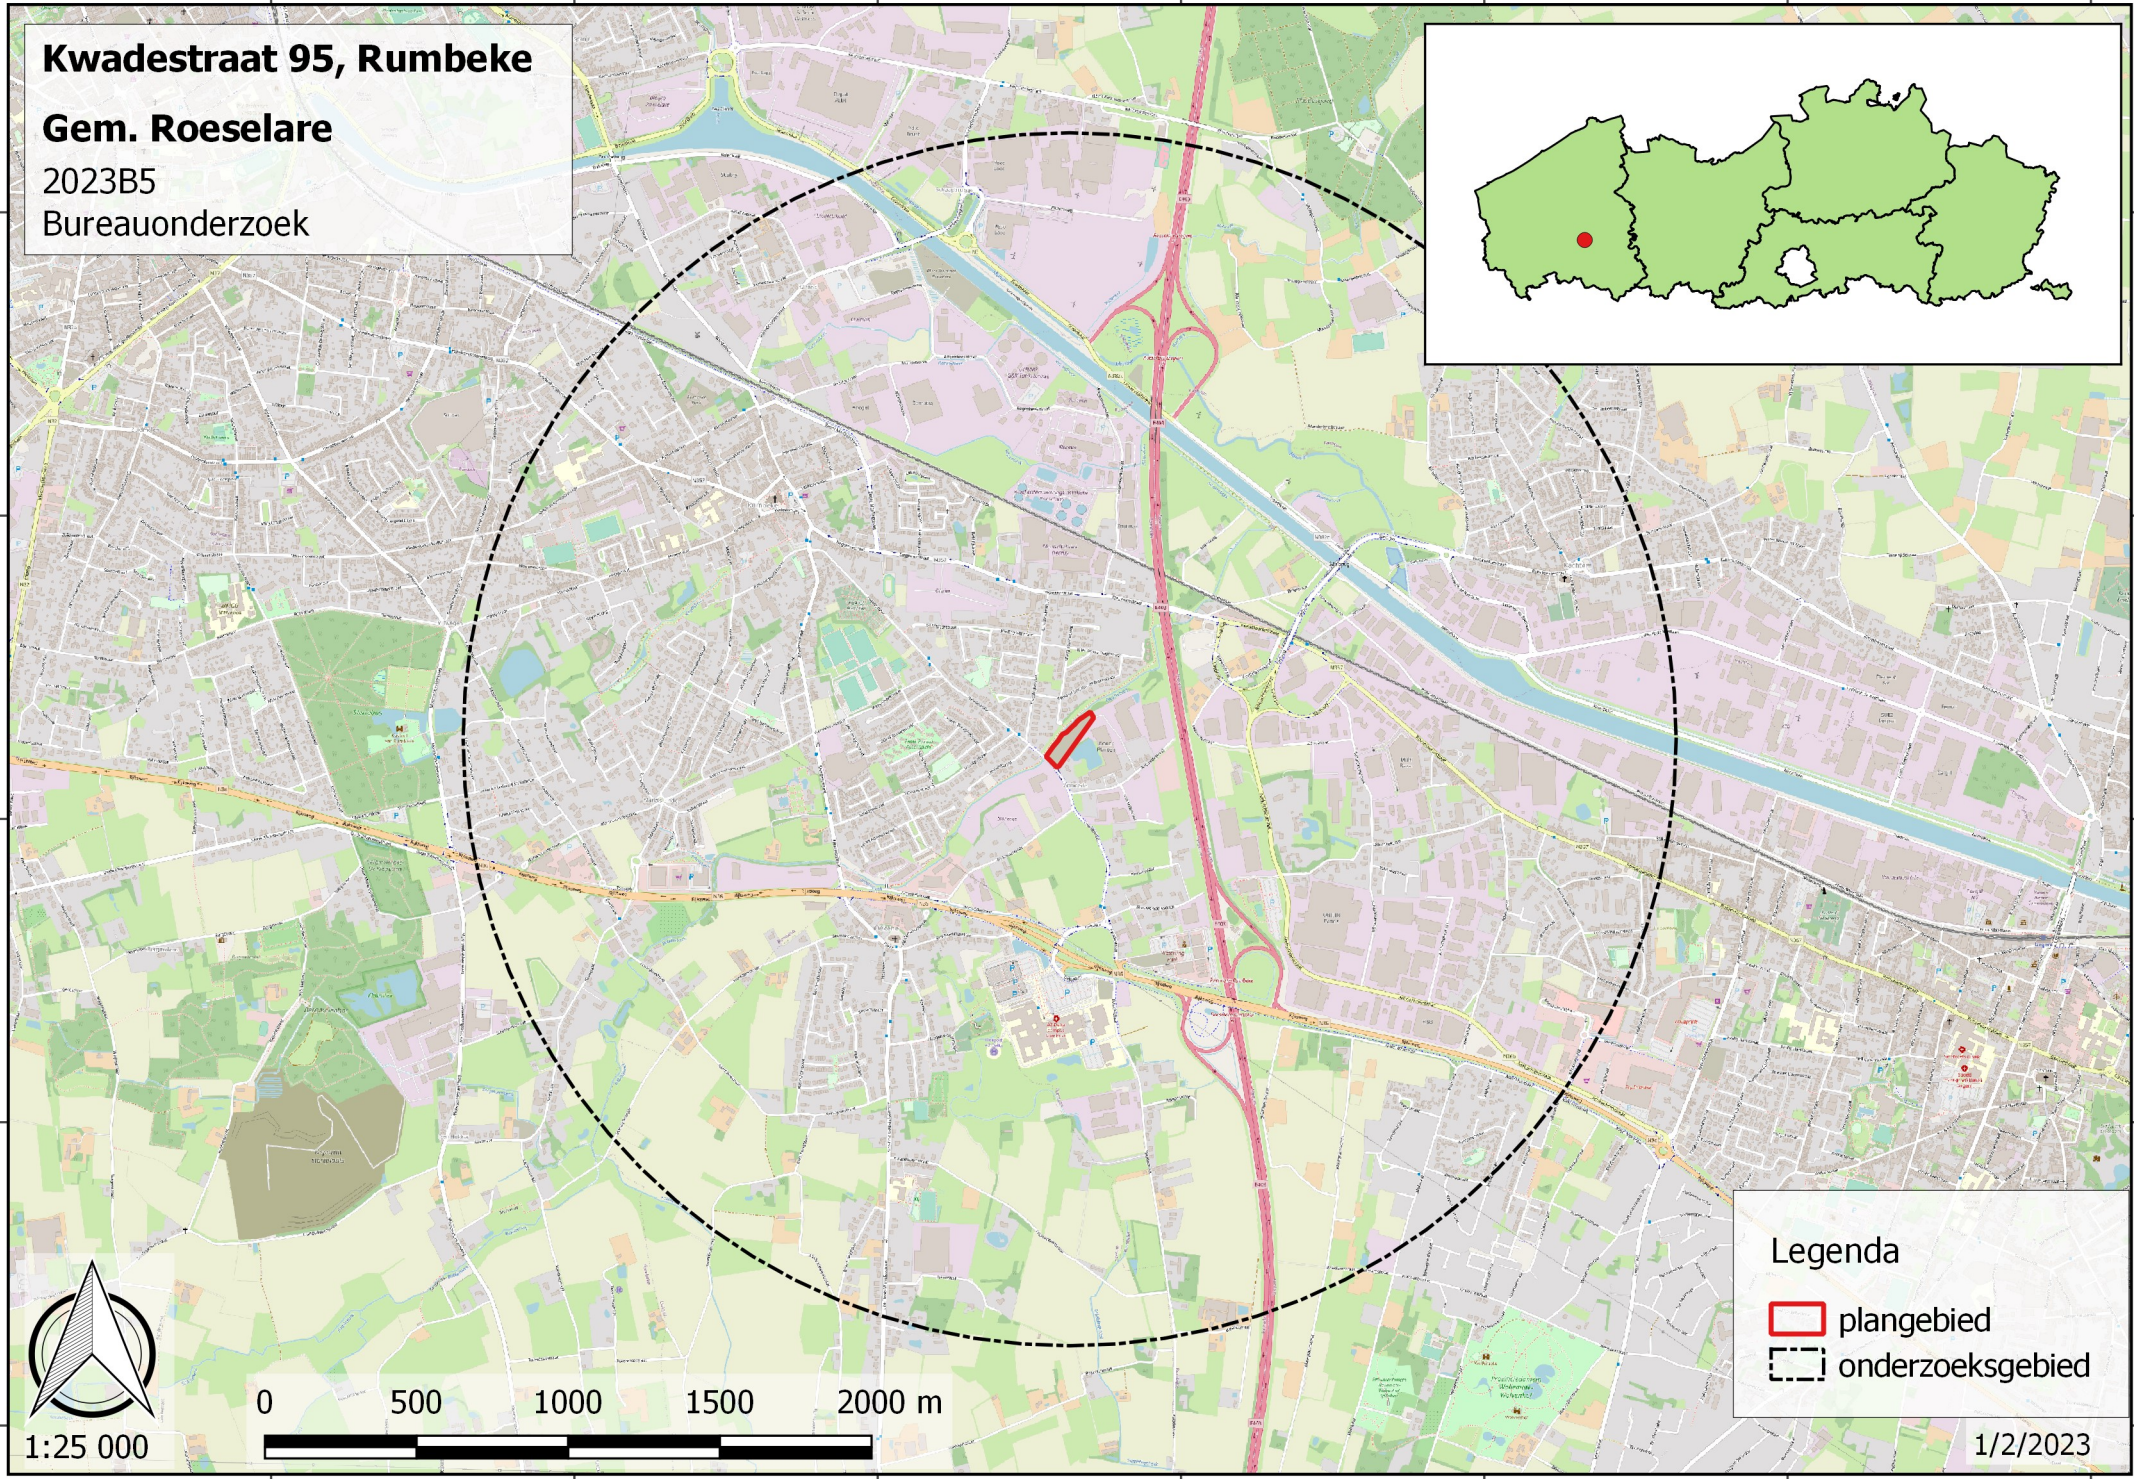

Kwadestraat 95, Rumbeke

Gem. Roeselare

2023B5
Bureauonderzoek

Legenda

-  plangebied
-  onderzoeksgebied

1/2/2023