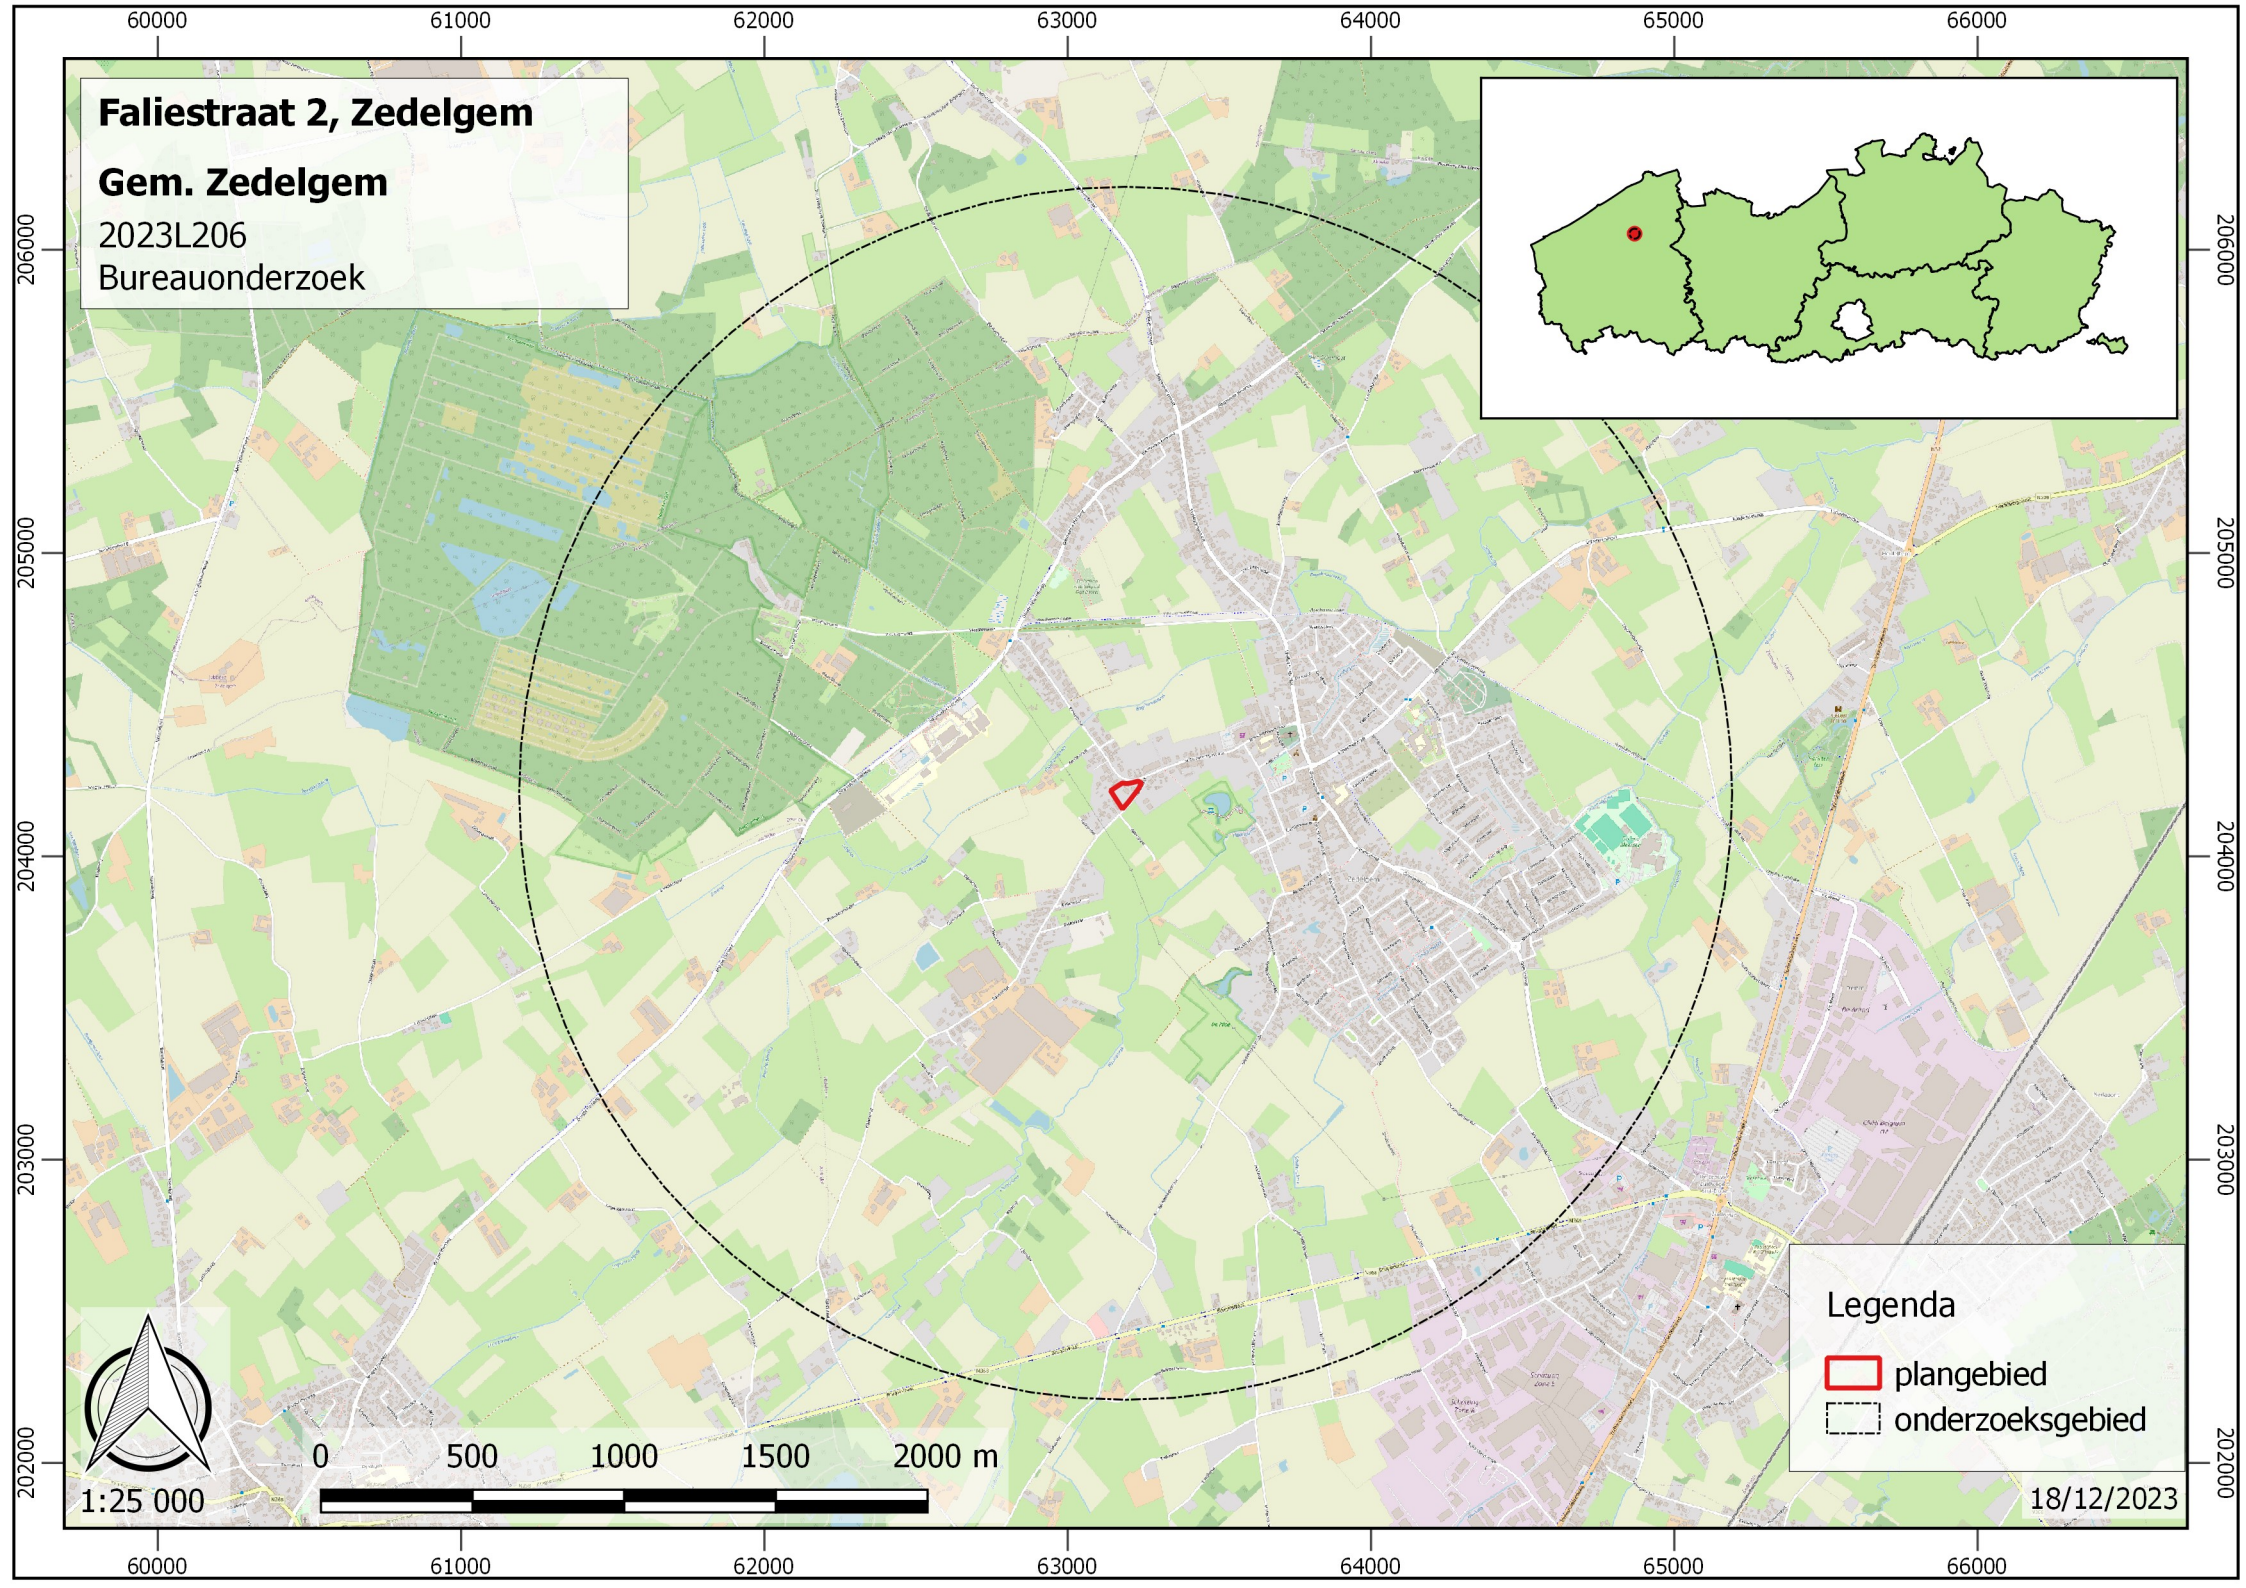

Faliestraat 2, Zedelgem

Gem. Zedelgem

2023L206

Bureauonderzoek

1:25 000

0 500 1000 1500 2000 m

Legenda

-  plangebied
-  onderzoeksgebied