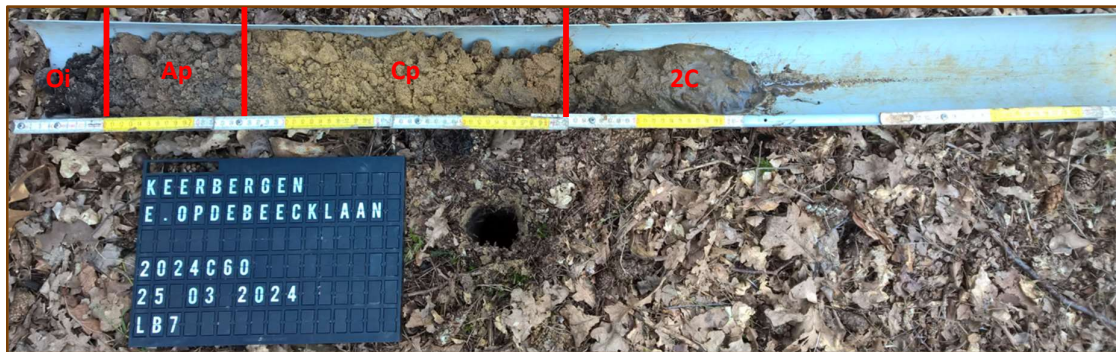

2024C60 LBO KEERBERGEN-E.OPDEBEECKLAAN 14
24-03-2024

BIJLAGE 3

FOTOLIJST

referentieboring	datum	uitvoerder	foto nummer
Ref 1 = LB1-LB2	24-03-2024	I. Roovers	2024C60 Ref 1 LB 1
Ref 2 = LB3-LB4	24-03-2024	I. Roovers	2024C60 Ref 2 LB 3
Ref 3 = LB5-LB6-LB7	24-03-2024	I. Roovers	2024C60 Ref 3 LB 7

REFERENTIEPROFIEL 1

2024C60 Ref 1 LB 1 (bron: AIR)

REFERENTIEPROFIEL 2

2024C60 Ref 2 LB 3 (bron: AIR)

REFERENTIEPROFIEL 3

2024C60 Ref 3 LB 7 (bron: AIR)