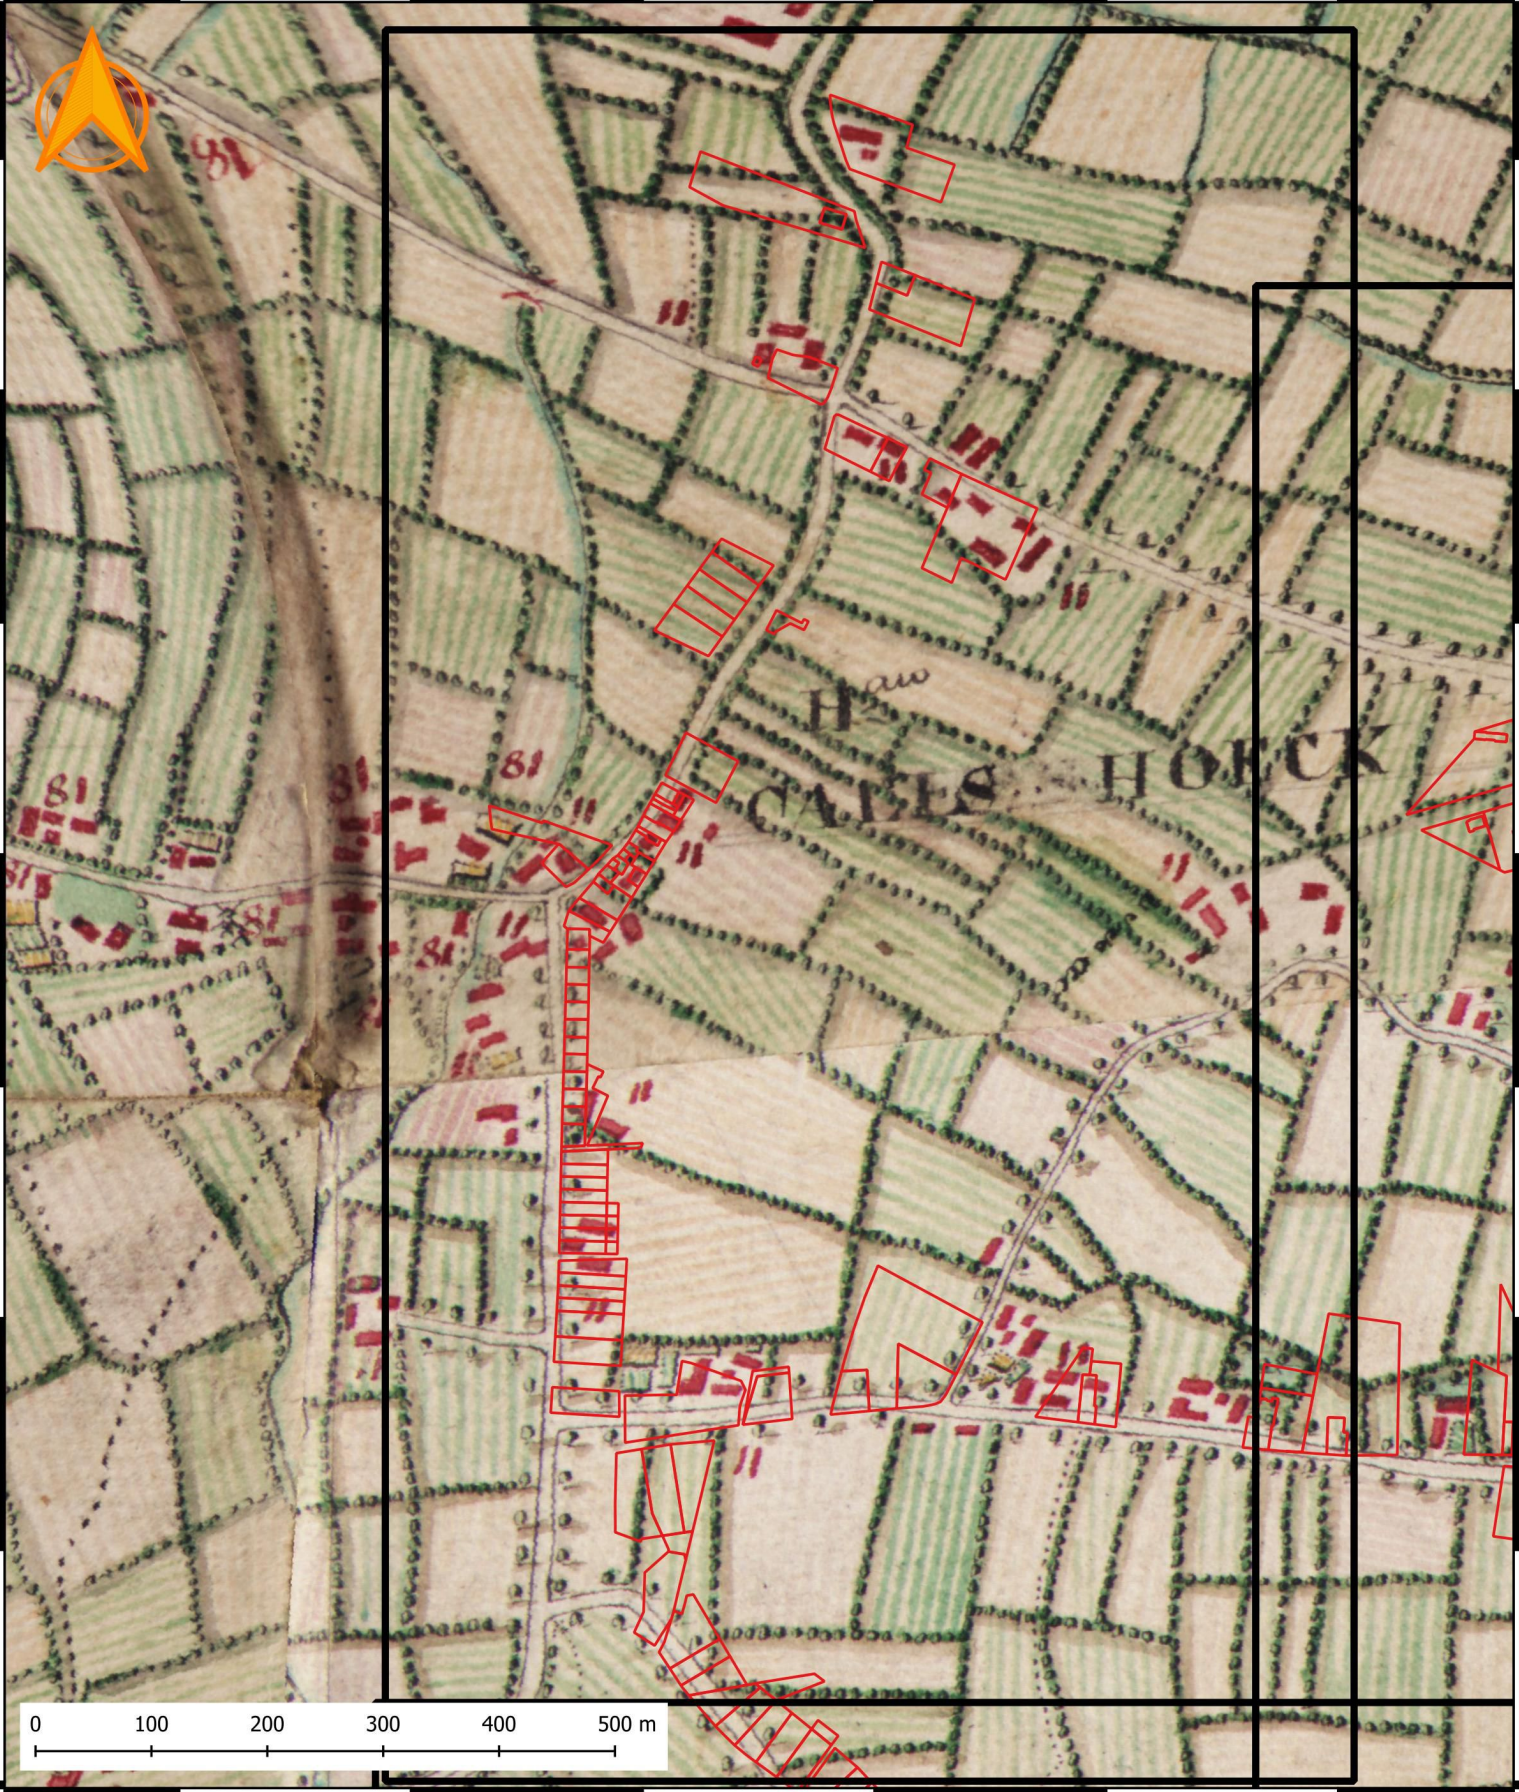

144000 144200 144400 144600 144800 145000

214000
213800
213600
213400
213200
213000
212800
212600

Beveren - Zwijndrecht Saneringszone

Projectcode bureauonderzoek 2024C75
Datum: 28-4-2024 Schaal: 1:6.500

Overzicht van deelgebied 1 op de Ferrariskaart

Legenda

- Plangebied
-  Deelgebieden

144800

145000

145200

145400

145600

145800