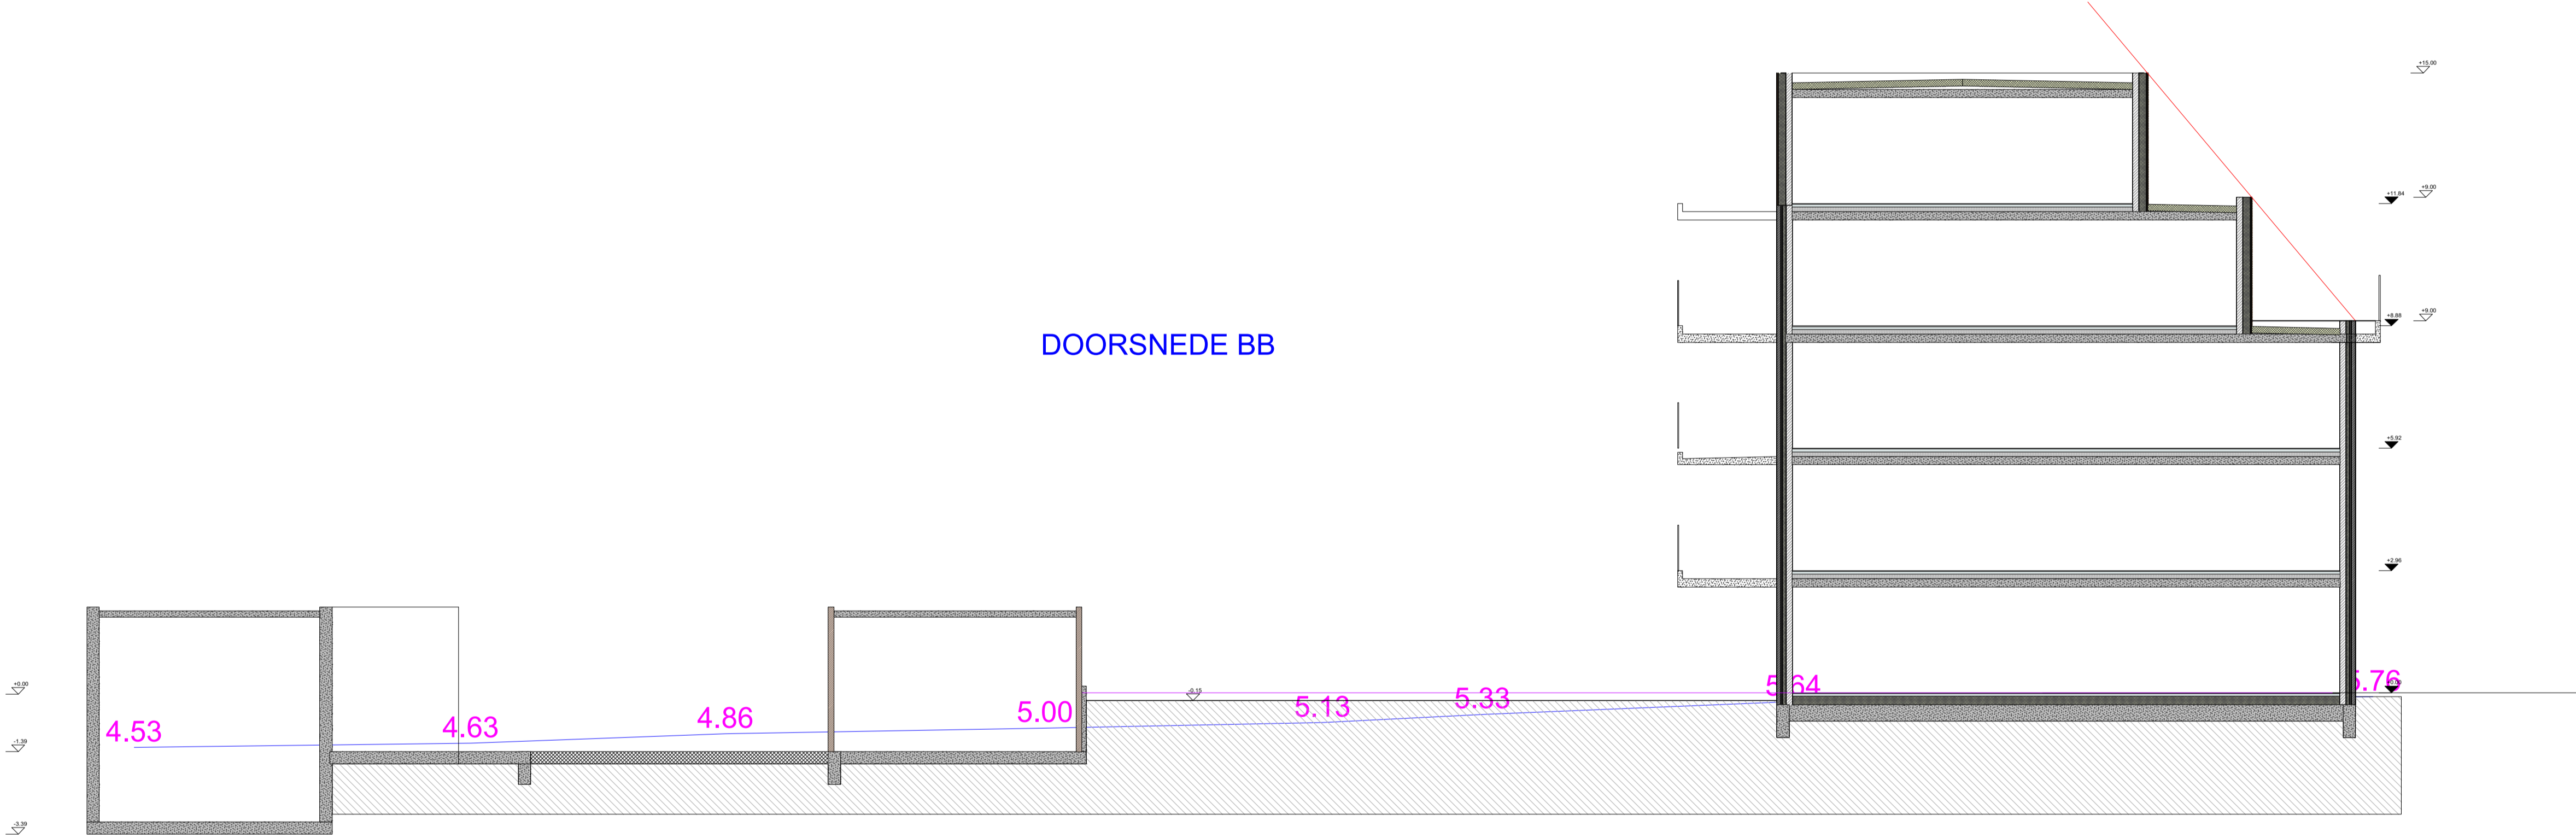

DOORSNEDE BB

vergelijkingsvlak:0.00

VERDIEP 1
+3.0m

VERDIEP 3
+9.0m

VERDIEP +4
+12.0m