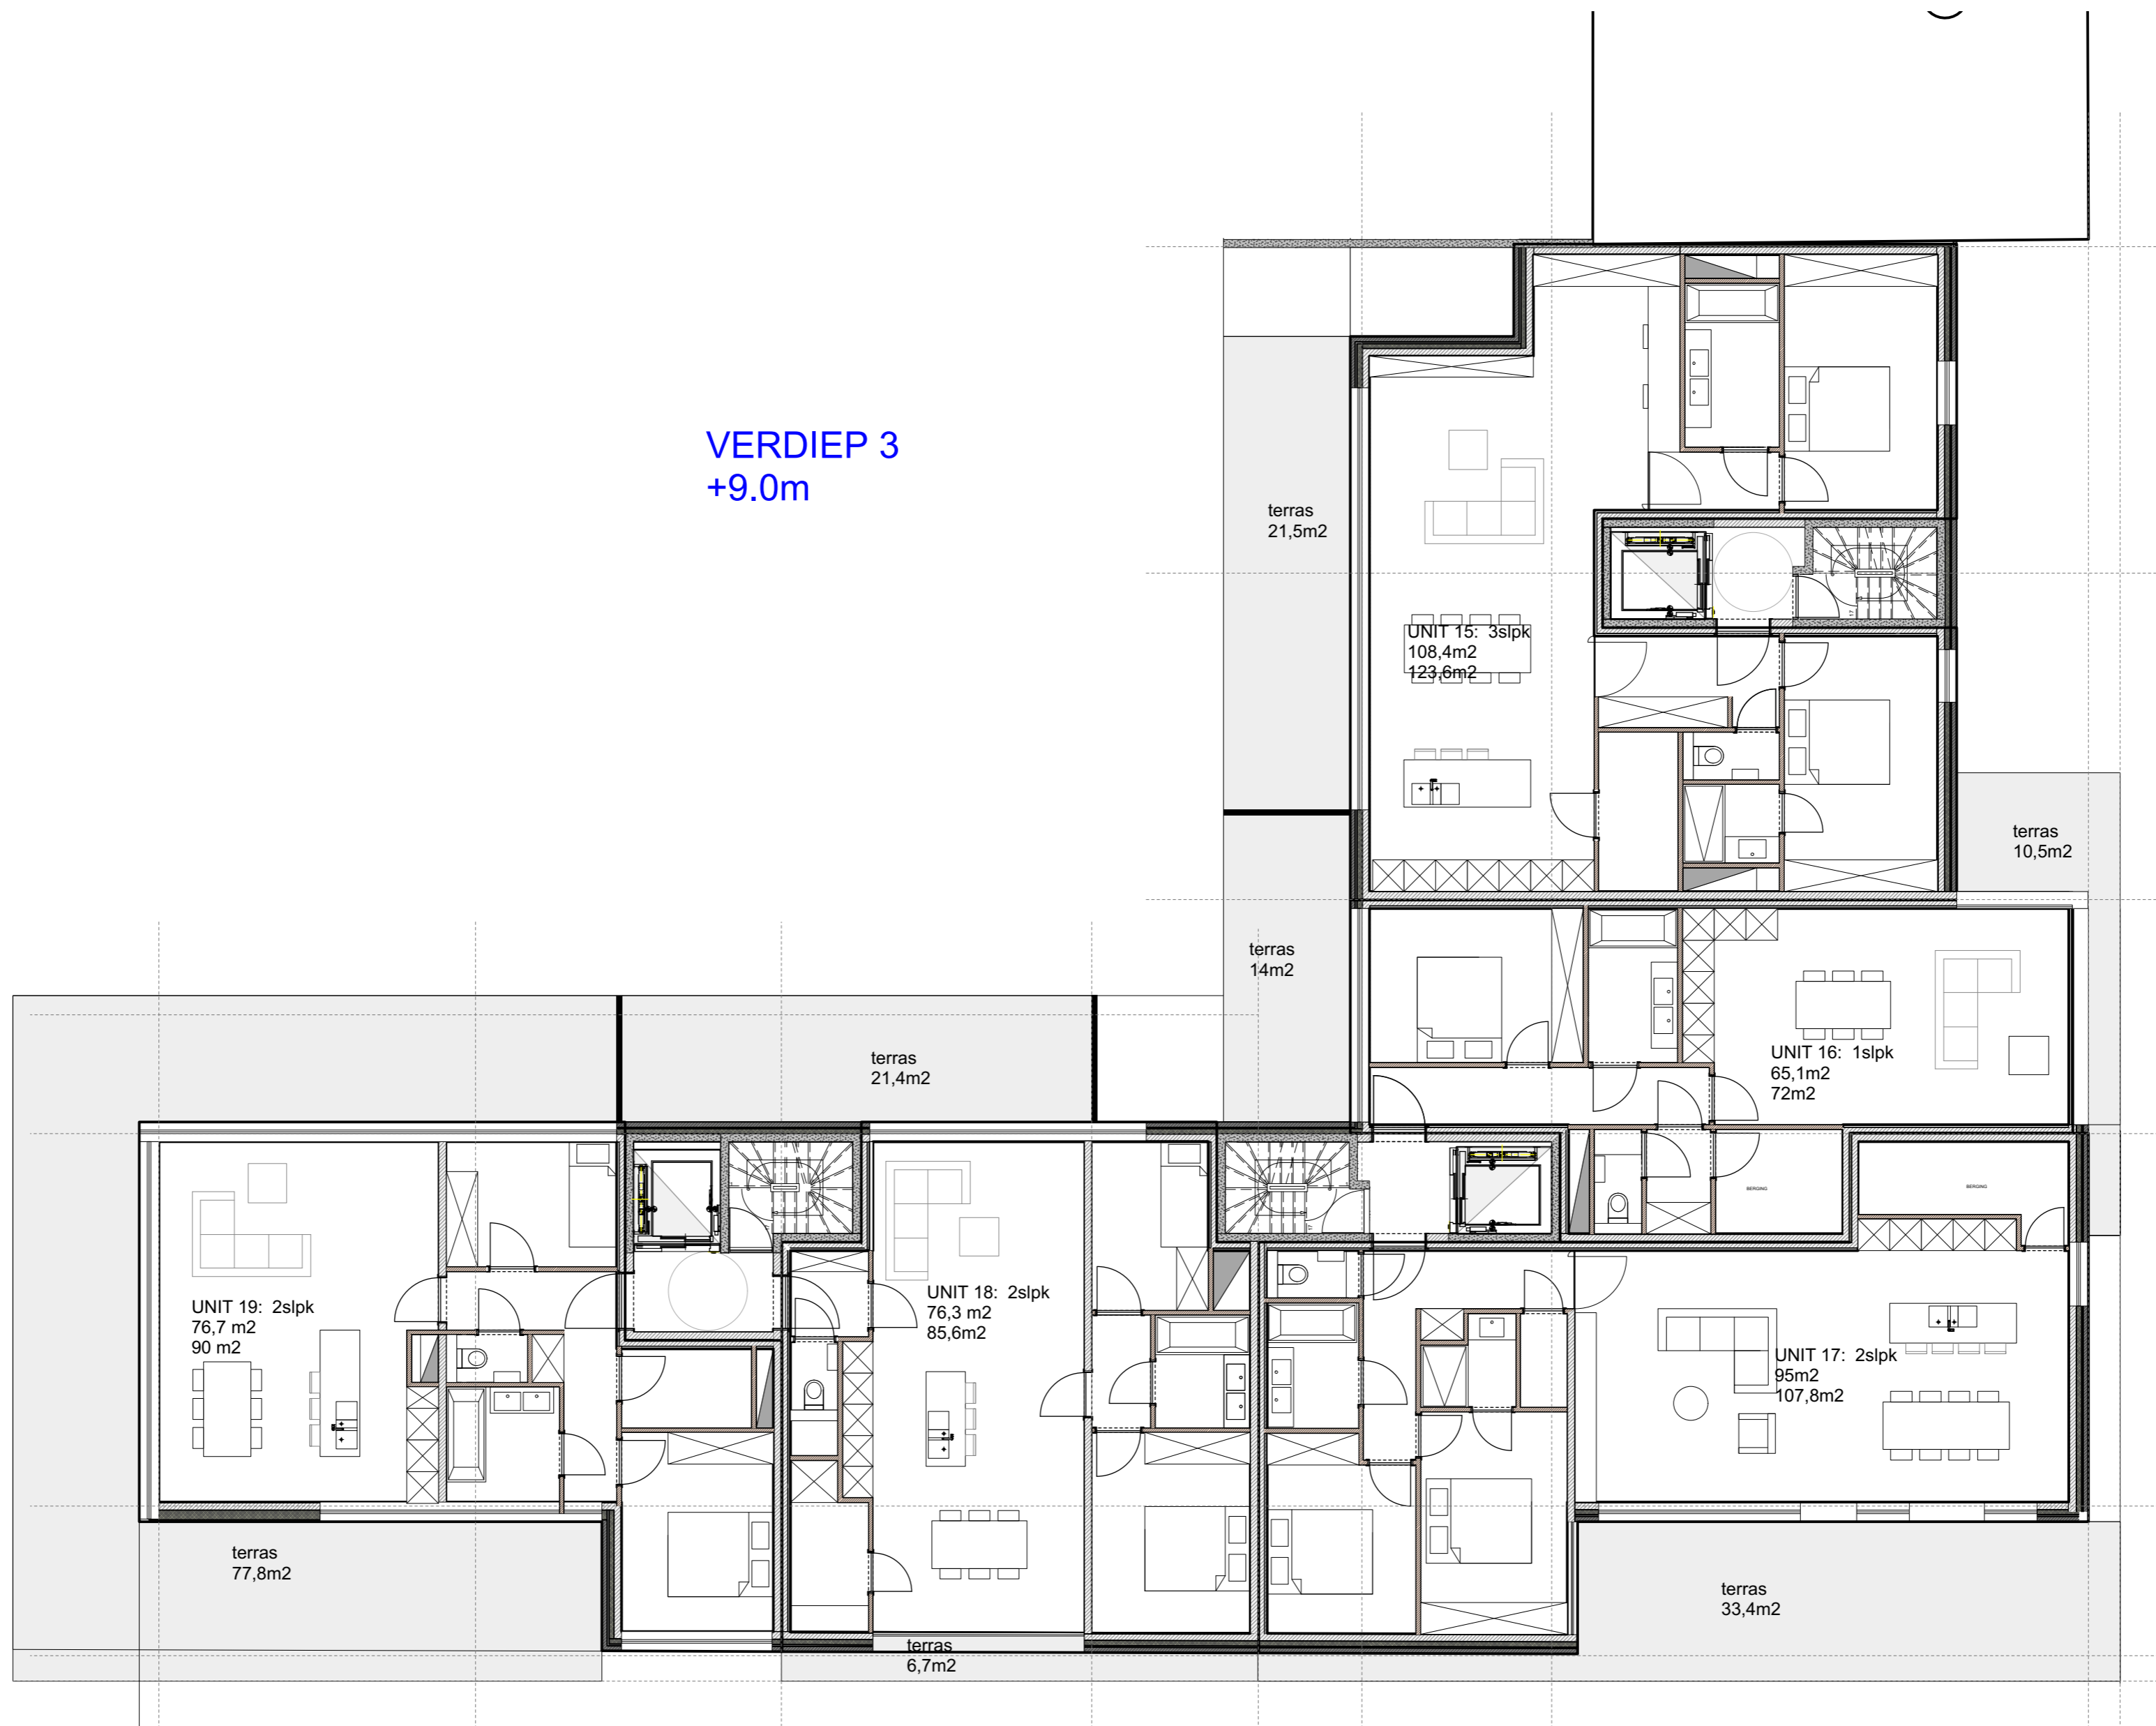

DOORSNEDE BB

vergelijkingsvlak:0.00

VERDIEP 1
+3.0m

VERDIEP 3
+9.0m

VERDIEP +4
+12.0m