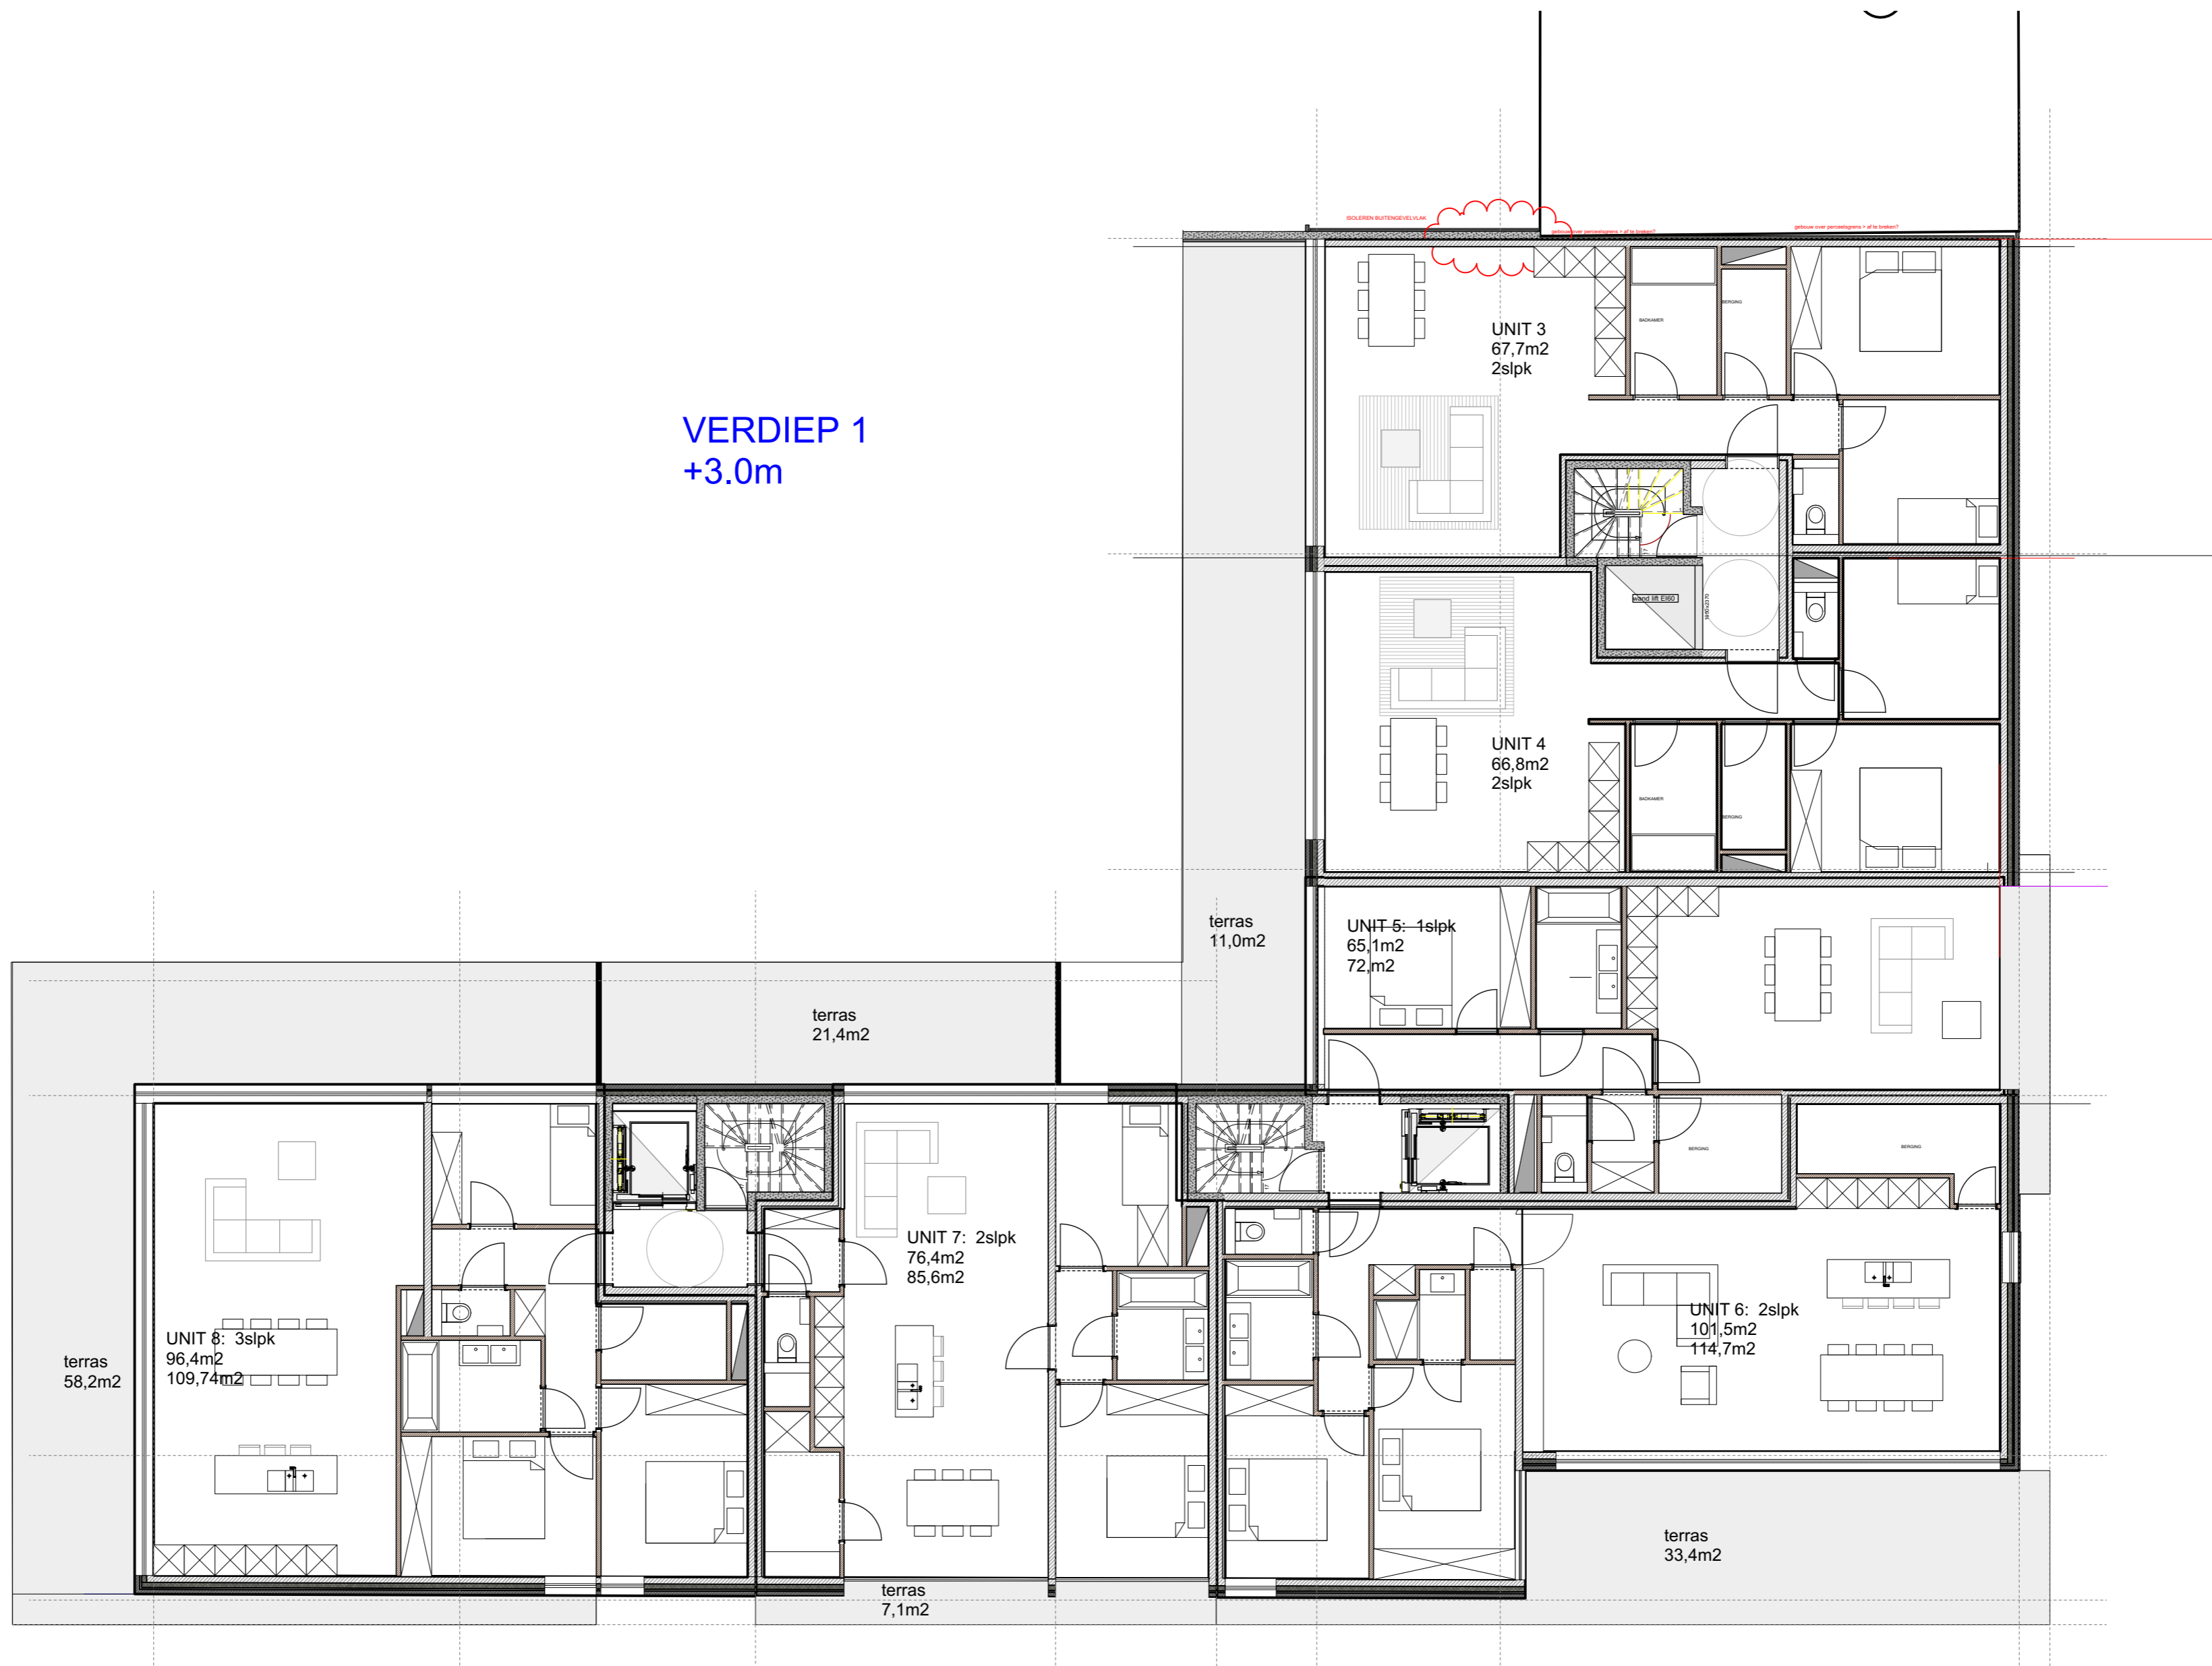

DOORSNEDE BB

vergelijkingsvlak:0.00

VERDIEP 1
+3.0m

VERDIEP 3
+9.0m

VERDIEP +4
+12.0m