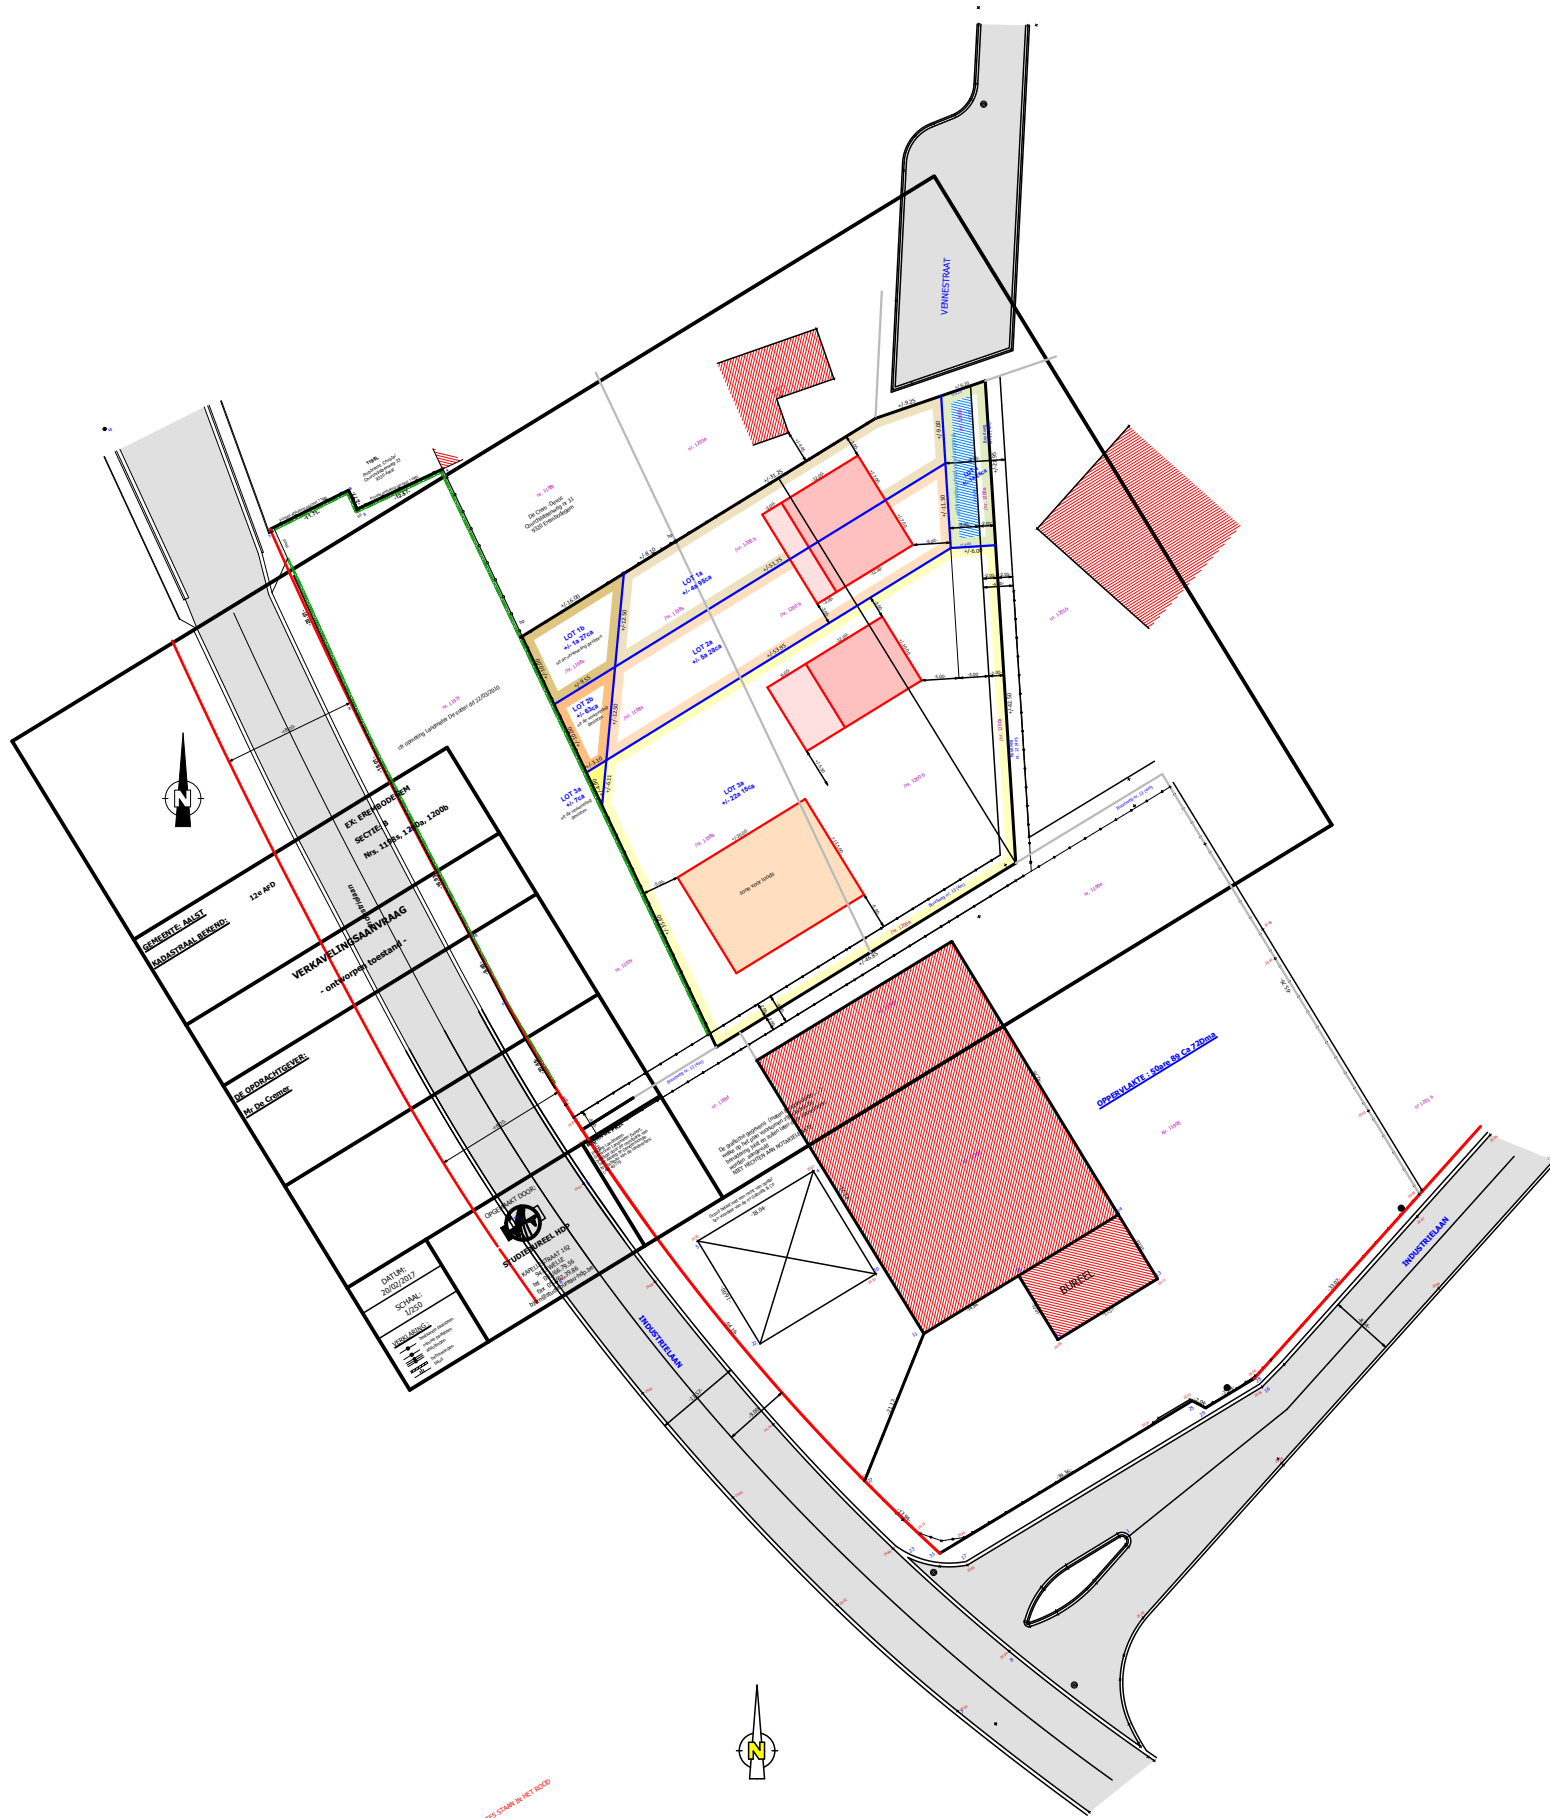

DE POCHE-STAR IN RÉT 1630

GEMEENTE BAST  
 INDUSTRIEL BESTEMD  
 12e APD  
 DE POCHE-STAR  
 SECTIE 1A  
 Nr. 11 10a, 12 10a, 13 10a, 14 10a  
 VERKAVELINGSAANVRAAG  
 - ontwerp - toetsplan -

DE POCHE-STAR  
 IN RÉT 1630

DATUM:  
 20/05/2012  
 SCHAAL:  
 1:250

OFFERVAKT - 500x80 Ca 7200a

INDUSTRIELAAN

VINNESTRAAT