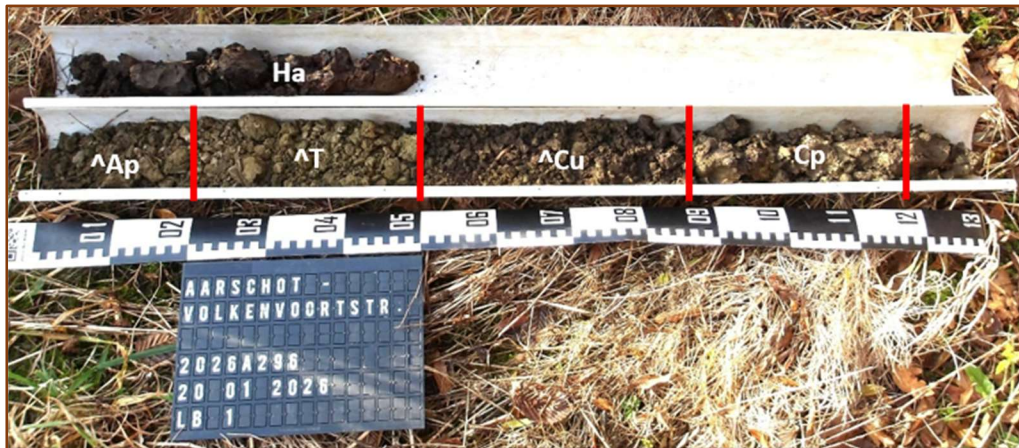

LBO 2025K188**09-12-2025****FOTOLIJST**

Boring	datum	uitvoerder	foto nummer
LB1	20-01-2026	Ilse Roovers	2026A296 LB 1
LB2	20-01-2026	Ilse Roovers	2026A296 LB2
LB3	20-01-2026	Ilse Roovers	2026A296 LB3*
LB4	20-01-2026	Ilse Roovers	2026A296 LB4
LB5	20-01-2026	Ilse Roovers	2026A296 LB5*
LB6	20-01-2026	Ilse Roovers	2026A296 LB6*
LB7	20-01-2026	Ilse Roovers	2026A296 LB7*
LB8	20-01-2026	Ilse Roovers	2026A296 LB8
LB9	20-01-2026	Ilse Roovers	2026A296 LB9*
LB10	20-01-2026	Ilse Roovers	2026A296 LB10*

*Foto's zijn opvraagbaar bij Atelier Ilse Roovers.

Figuur 1: 2026A296 LB1 = referentieprofiel 1 (bron: AIR)

Figuur 2: 2026A296 LB1 = referentieprofiel 1 met aanduiding van de horizonten (bron: AIR)

Figuur 3: 2026A296 LB2 = referentieprofiel 2 (bron: AIR)

Figuur 4: 2026A296 LB2 = referentieprofiel 2 met aanduiding van de horizonten (bron: AIR)

Figuur 3: 2026A296 LB4 = referentieprofiel 3 (bron: AIR)

Figuur 4: 2026A296 LB4 = referentieprofiel 3 met aanduiding van de horizonten (bron: AIR)