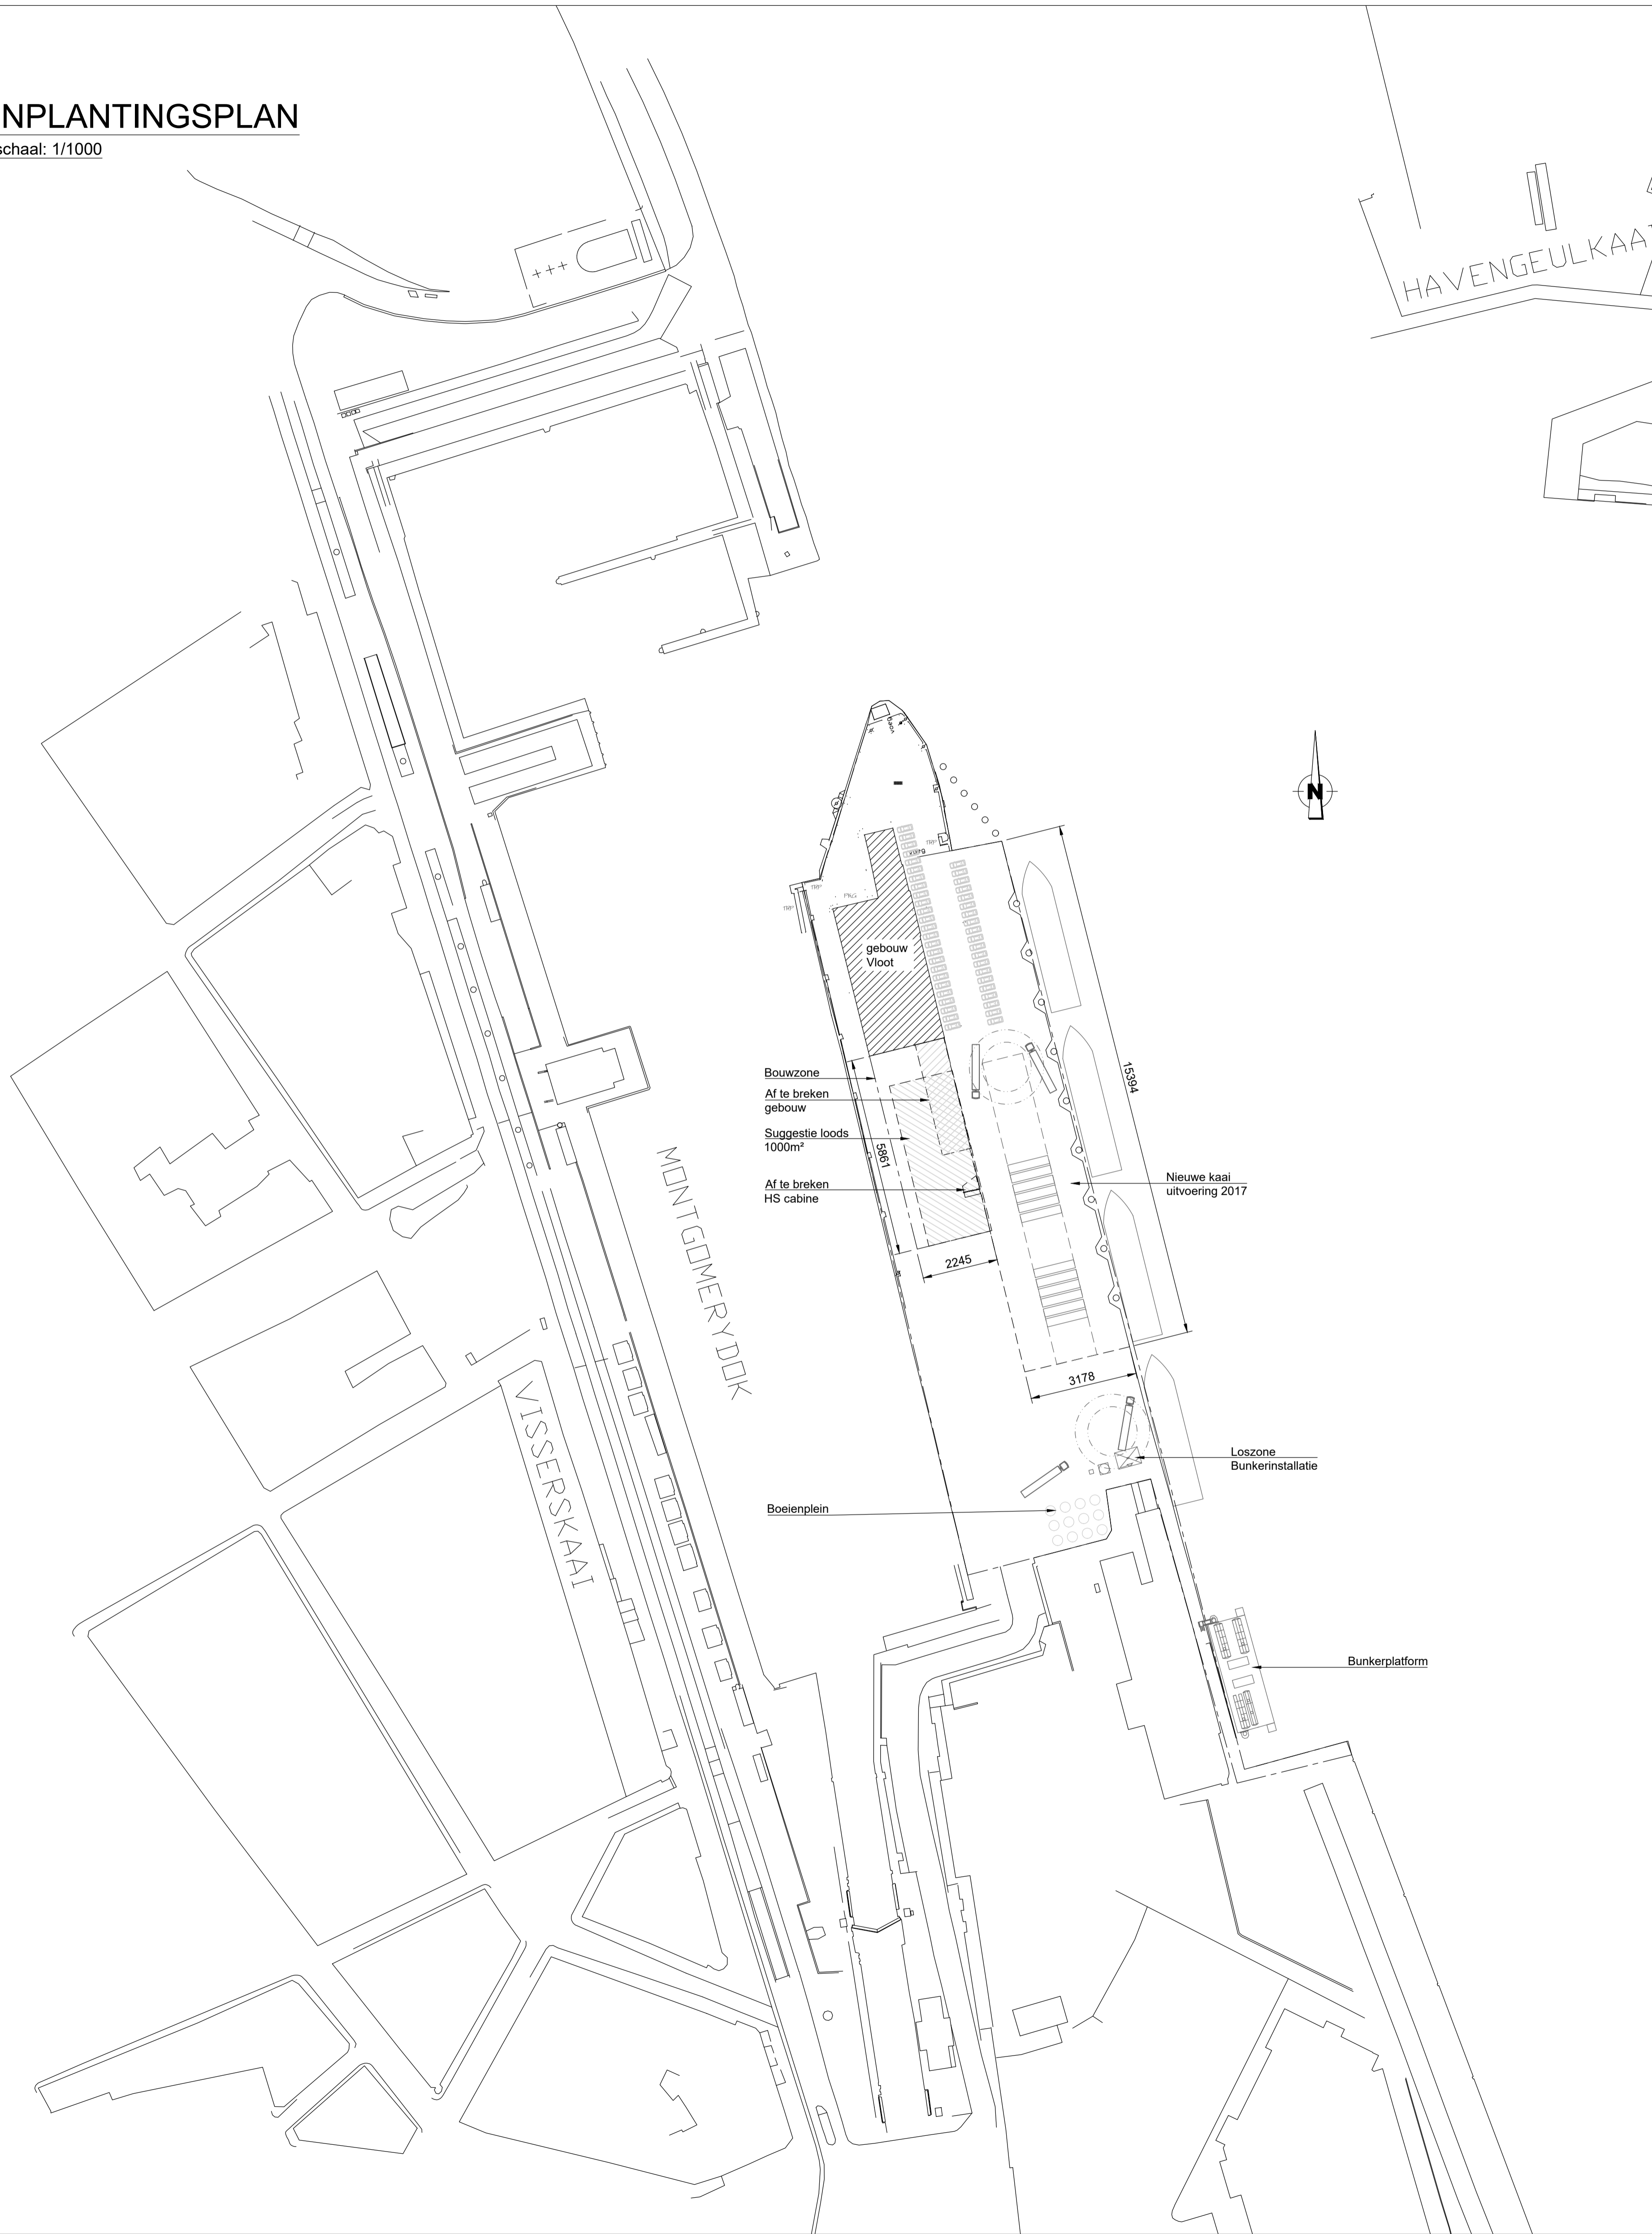

INPLANTINGSPLAN

schaal: 1/1000

ARCHITECTENBUREAU FELIX & PARTNERS BVBA

Project:	MASTERPLAN VLOOT OOSTENDE
Ligging:	Sir Winston Churchillkaai 8400 Oostende
Kadastraal n°:	-

Oprachtgever:	AGENTSCHAP MARITIEME DIENSTVERLENING en KUST VLOOT dab Sir Winston Churchillkaai 2 8400 Oostende
---------------	---