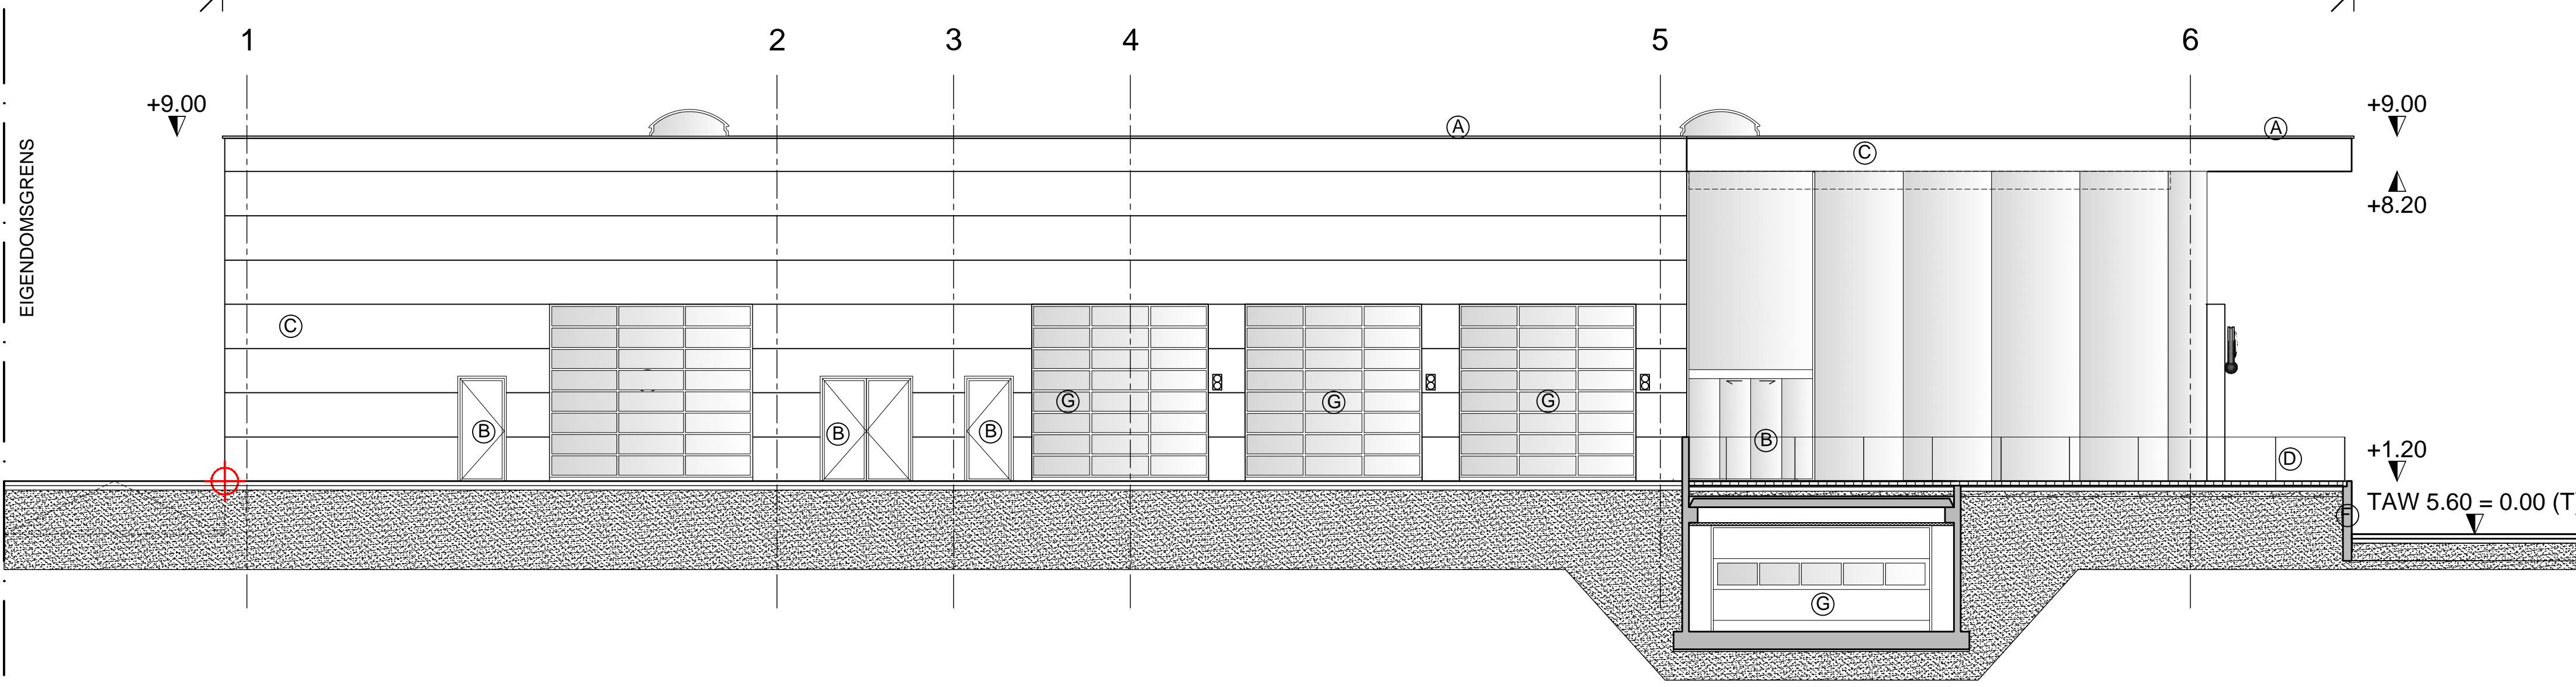

ONDERWERP VAN BOUWAANVRAAG

| | |
|----------------------------------|--|
| HERONTWIKKELING BMW CONCESSIE | |
| NOORDGEVEL | |
| DOSSIER NR | 163333 |
| DATUM | 05/07/2017 |
| SCHAAL | 1/100 |
| FILE | BA_HERONTWIKKELING BMW CONCESSIE_G_N_02 |