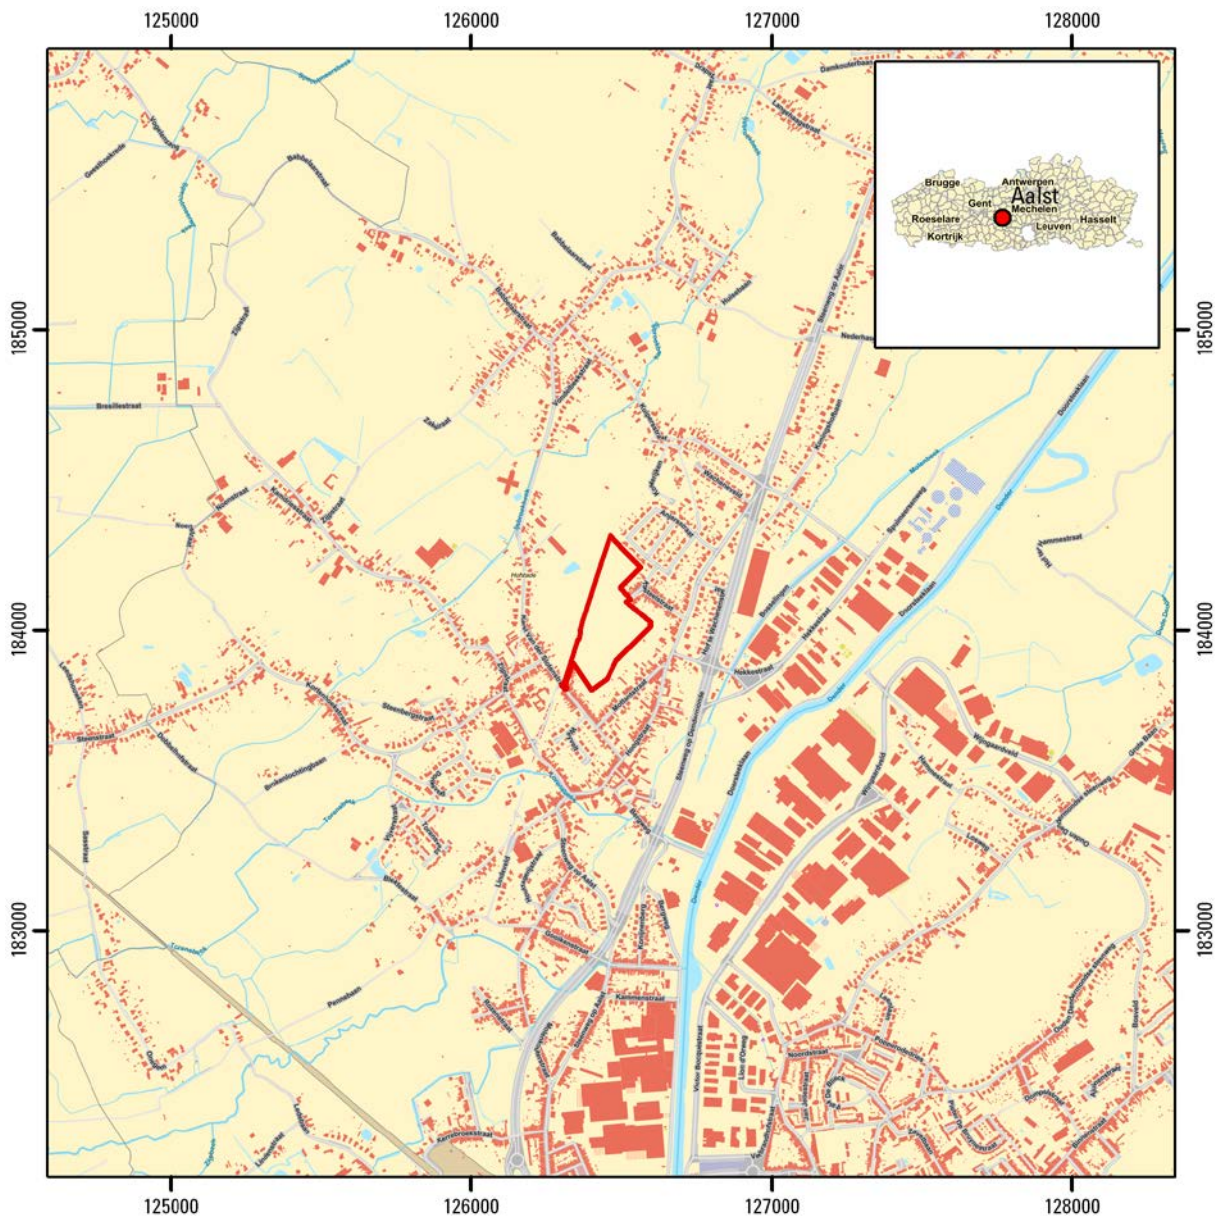

Hofstade (Aalst)-Weyveld

Programma van Maatregelen

Amsterdam 2017
VUhs archeologie

I GEMOTIVEERD ADVIES

Het onderzoeksgebied is gelegen in Hofstade, gemeente Aalst. Binnen het onderzoeksgebied zal een nieuwe woonwijk worden aangelegd inclusief bijbehorende infrastructuur, wegenis en openbare ruimte. Ten behoeve van deze werkzaamheden is voor het plangebied een bureauonderzoek uitgevoerd, waarbij een nota met beperkte samenstelling afdoende moet te zijn voor dit onderzoeksgebied. Binnen het onderzoeksgebied is in 2016 een grootschalige opgraving uitgevoerd. De zone van deze opgraving zal in oktober 2017 worden toegevoegd aan de kaart van gebieden waar geen archeologie (meer) te verwachten is. Alleen een bestaand wegdeel van 85 m lengte in het zuiden van het onderzoeksgebied dat opnieuw ingericht en van riolering voorzien zal worden valt buiten deze zone. Ter hoogte van deze weg is de ondergrond al tot een diepte van 0.5 tot 1.0 m geroerd.

Op basis van bovenstaande argumenten is gekozen voor een nota met beperkte samenstelling en wordt voor het plangebied geen verder onderzoek geadviseerd.

Administratieve gegevens:

Ligging: Hofstade (Aalst), Kasteelstraat

Coördinaten: noord: 126.475/183.325
oost: 126.625/184.025
zuid: 126.400/183.800
west: 126.325/183.900

Projectcode: 2017I183

Uitvoerder: VUhbs archeologie (OE/ERK/Archeoloog/2015/00004)

Kadastrale gegevens

Fig. 1. Hofstade (Aalst)-Weyveld. Locatie van het onderzoeksgebied. In inzet de locatie van Aalst in Vlaanderen. Schaal 1:25.000.