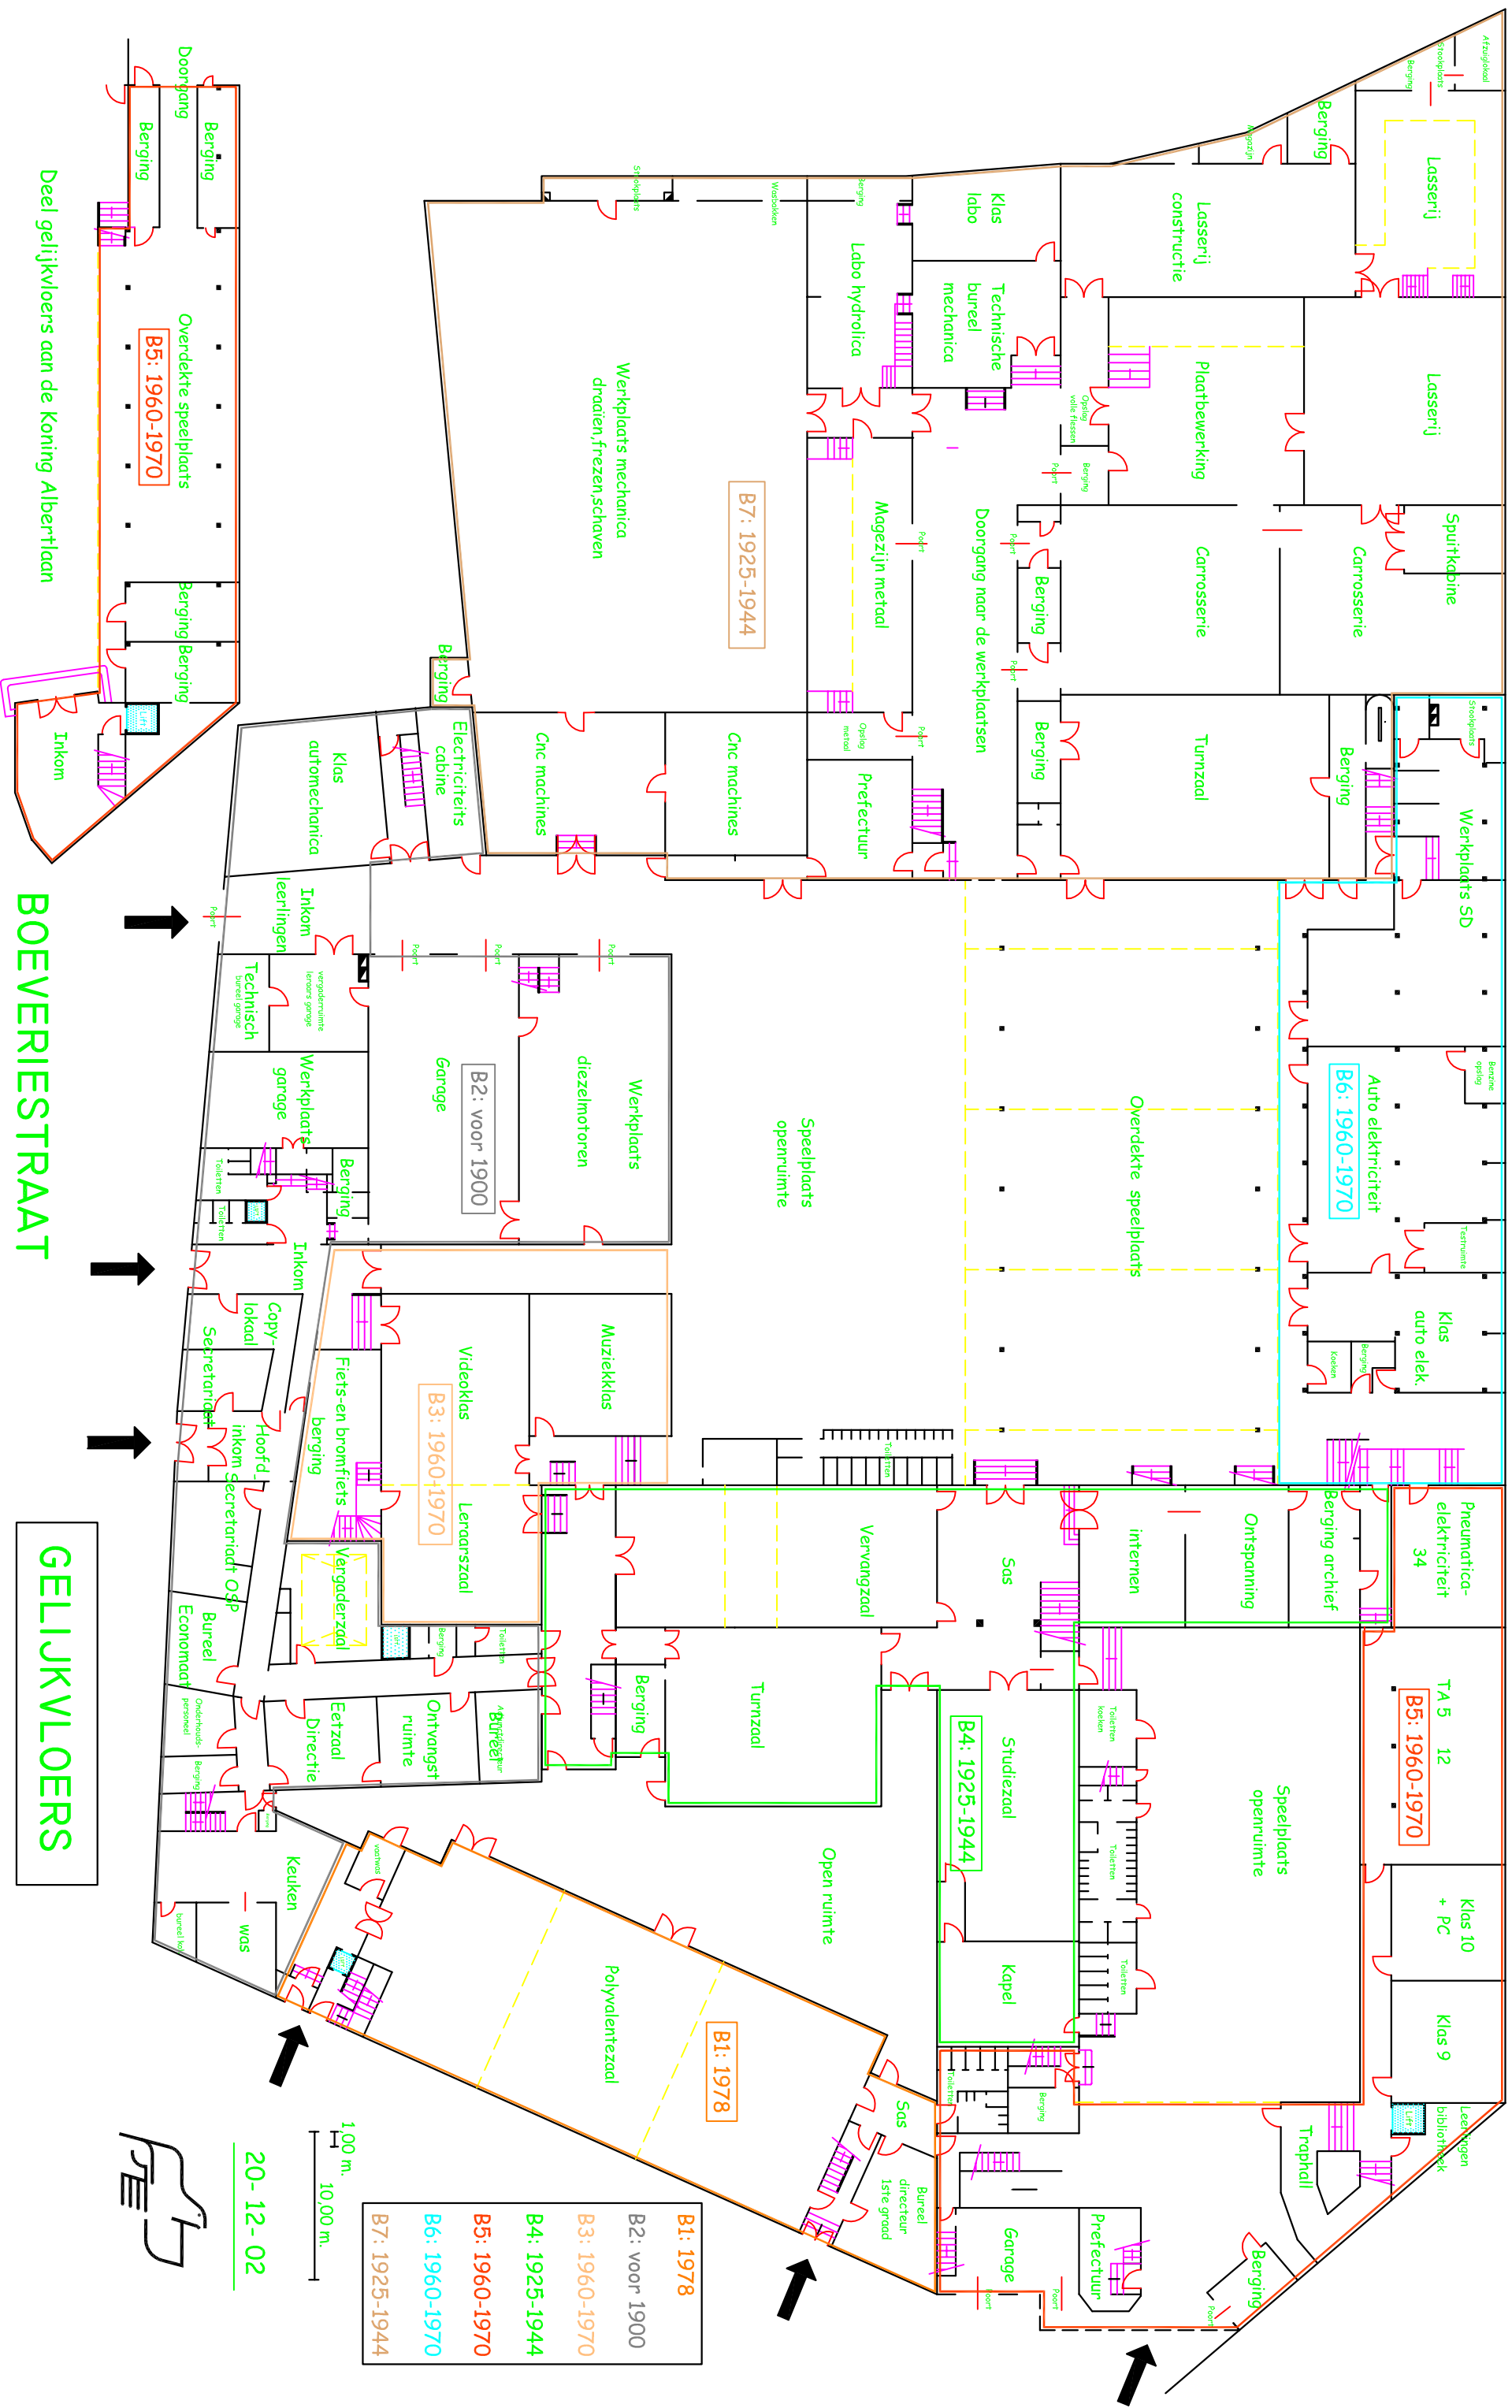

KONING ALBERTLAAN

Deel gelijkvloers aan de Koning Albertlaan

BOEVERIESTRAAT

GELIJKVLOERS

- B1: 1978
- B2: voor 1900
- B3: 1960-1970
- B4: 1925-1944
- B5: 1960-1970
- B6: 1960-1970
- B7: 1925-1944

20-12-02