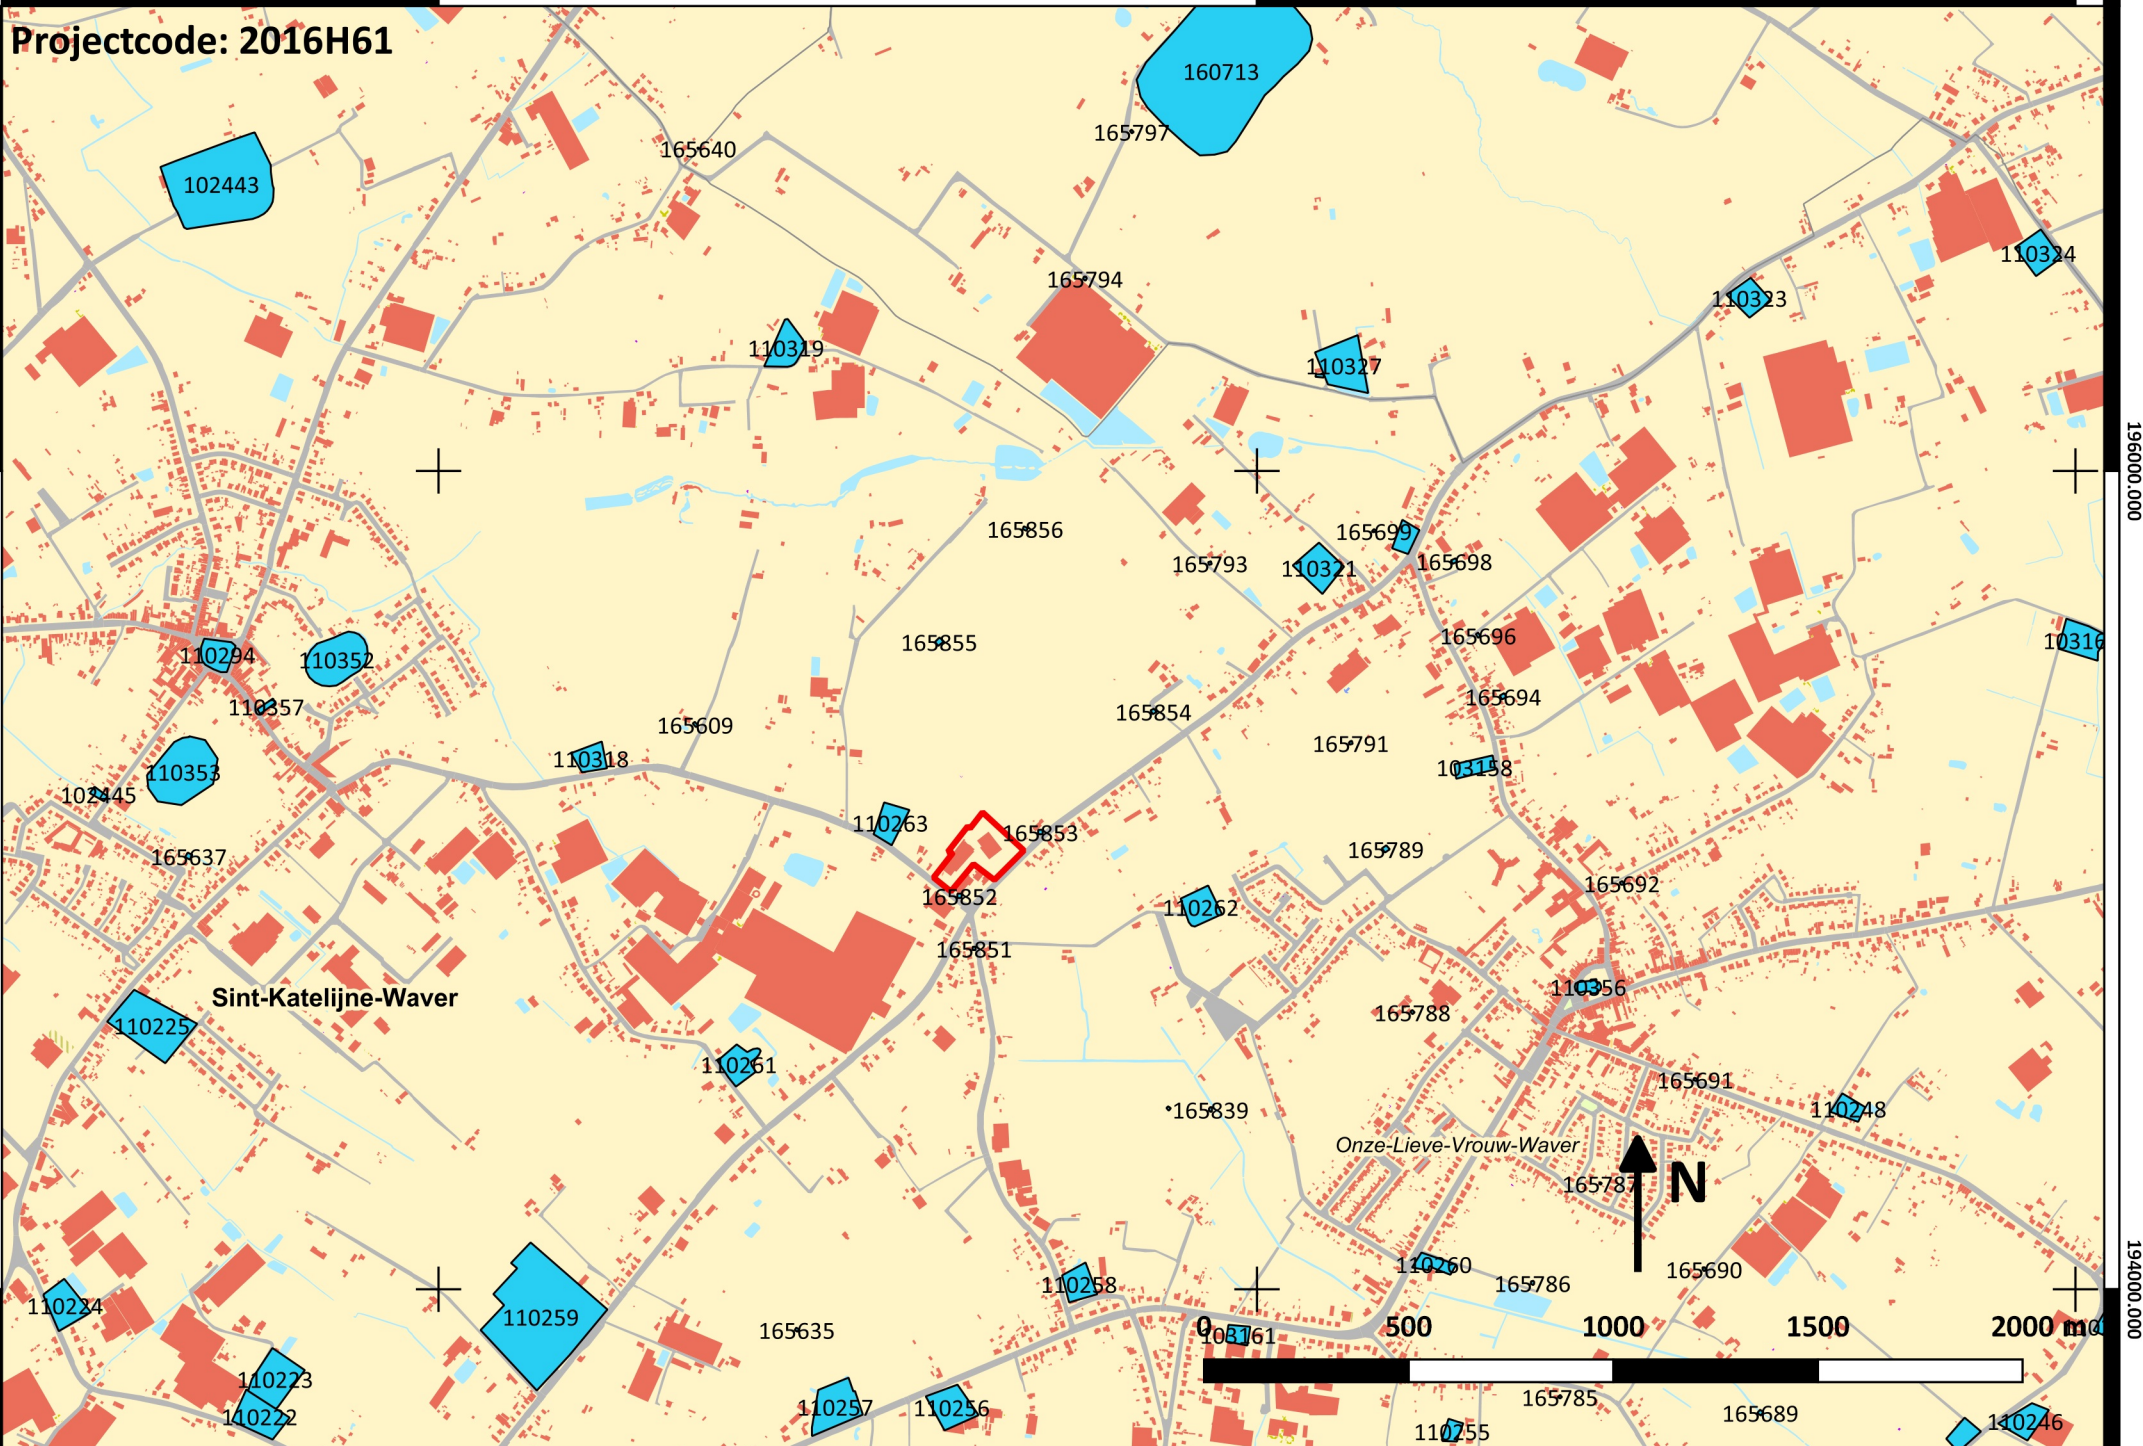

162000.000

164000.000

166000.000

Projectcode: 2016H61

196000.000

196000.000

194000.000

194000.000

162000.000

164000.000

166000.000

102443

160713

110324

110323

165794