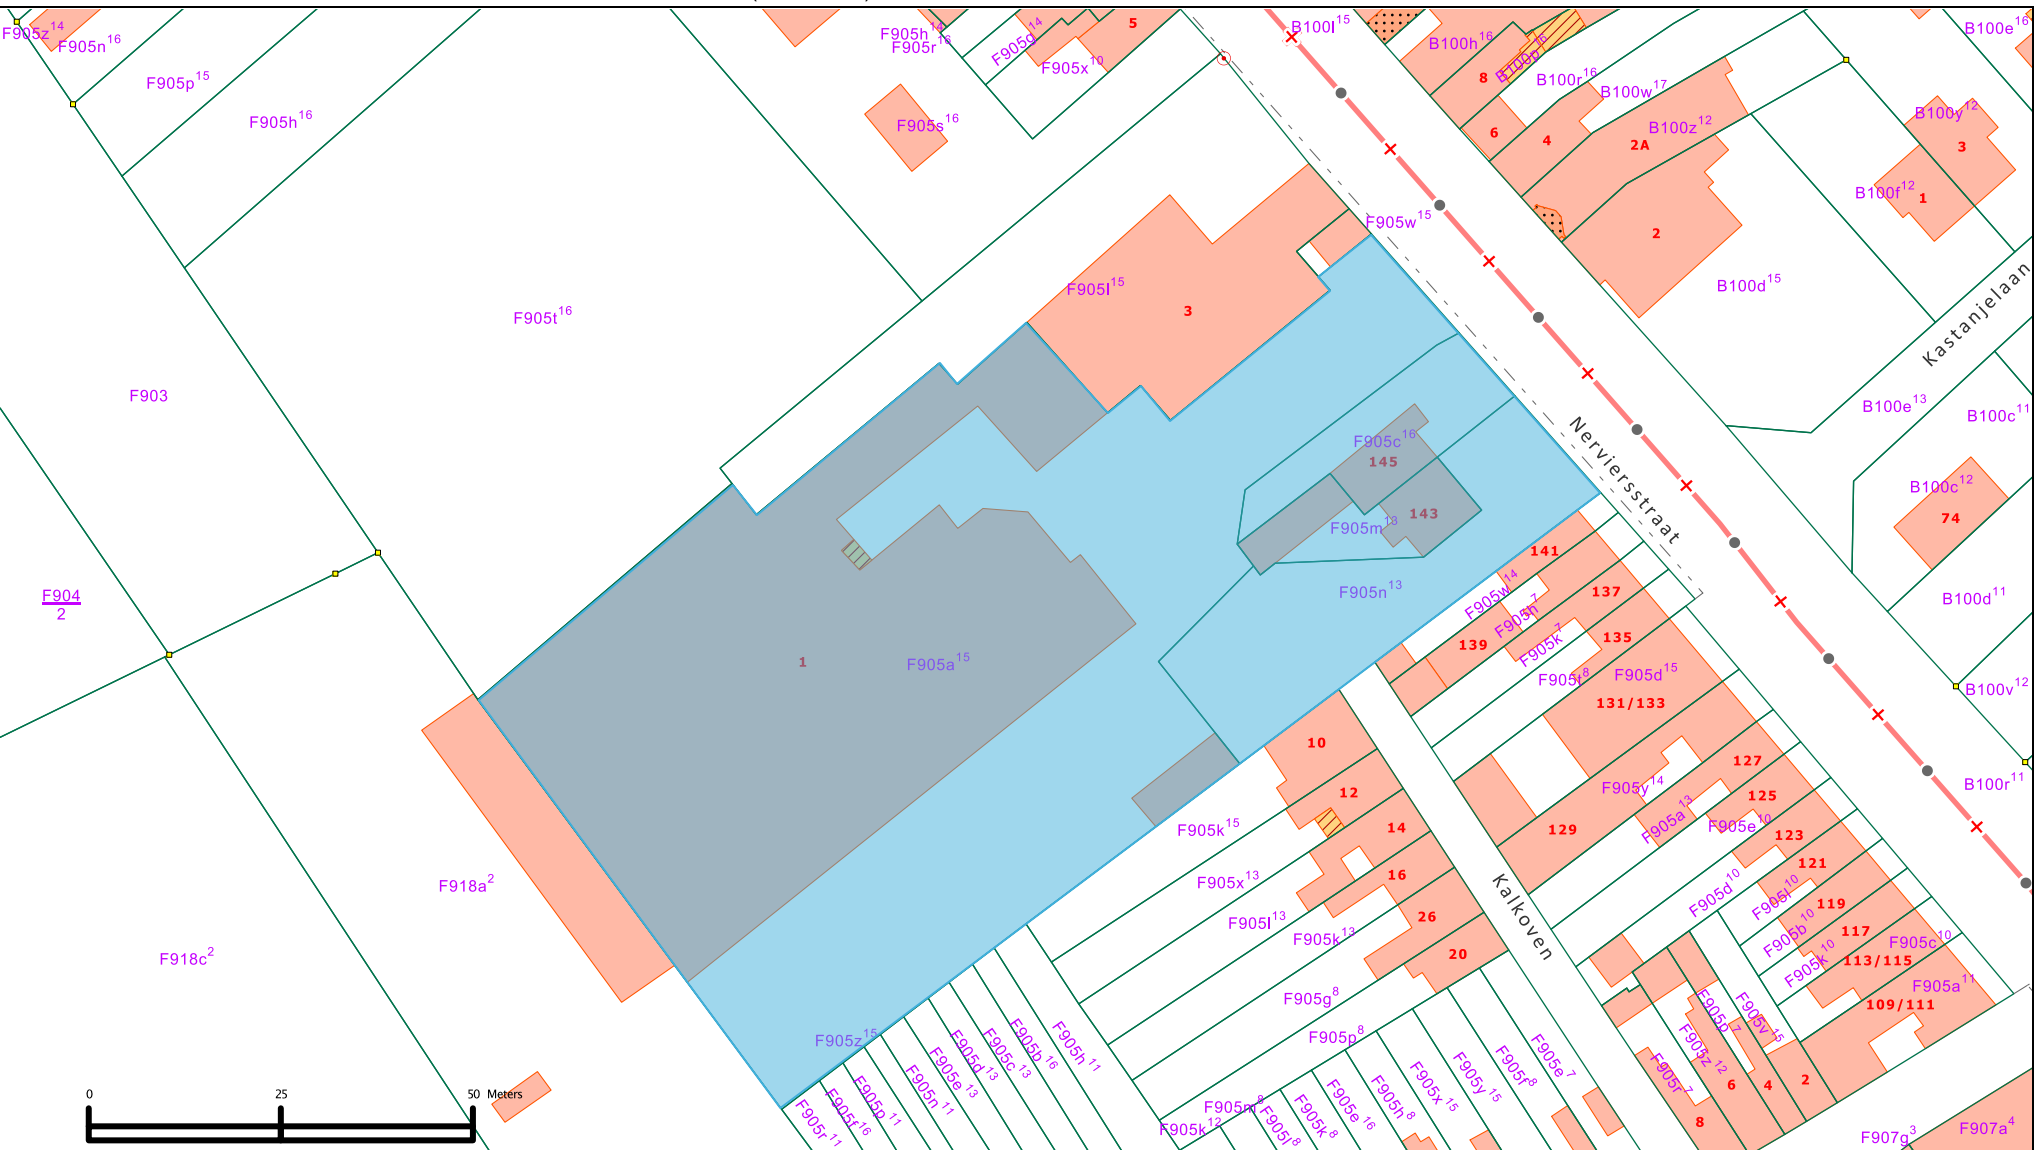

Asse - Oude Werkliedencentrale van de Gemeente Asse

Gecentreerd op:ASSE 1 AFD

Toestand Laatste fiscale versie. (01.01.2015)

Schaal: 1/1000

© 27/10/2016 Algemene Administratie van de Patrimoniumdocumentatie.