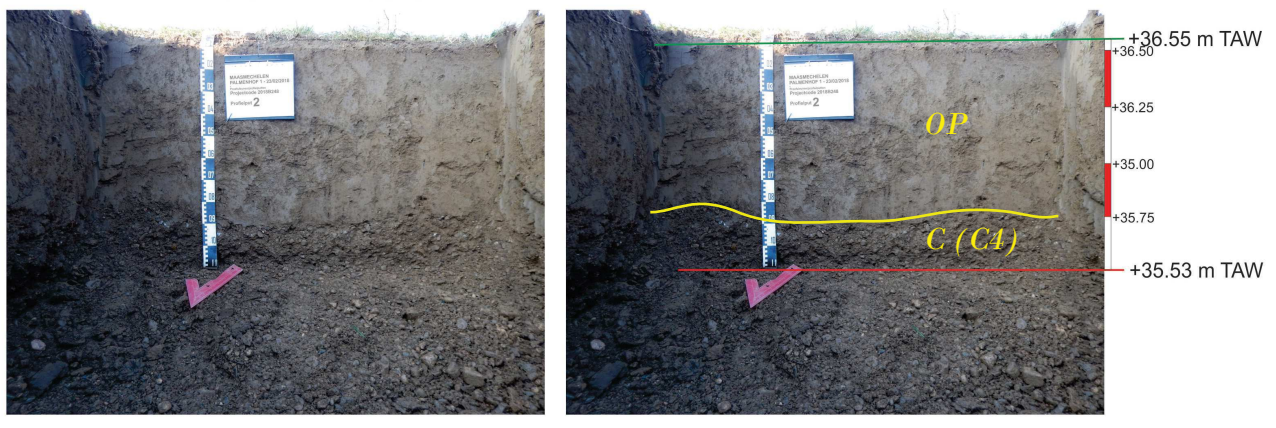

Maasmechelen, Meeswijk (Palmenhof 1), projectcode 2018A248 - Profiel 2