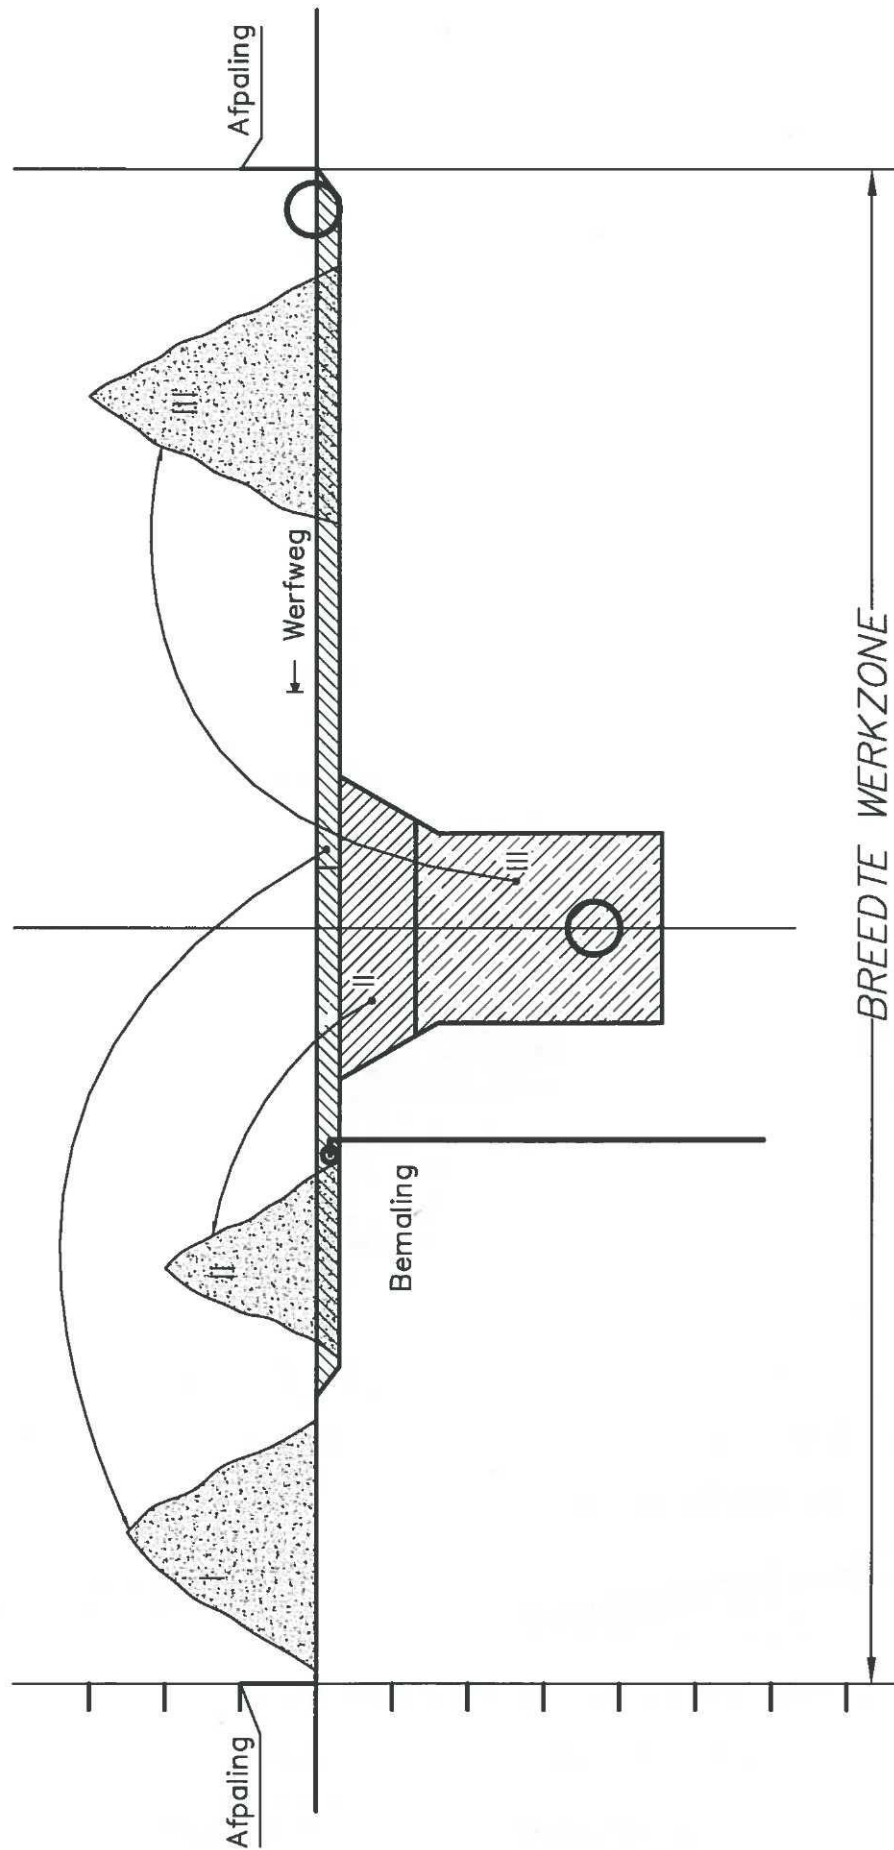

- I = Teelaarde (30cm)
- II = Eerste meter
- III = Diepere gronden

Aquafin
 Dijkstraat 8
 2630 Aartselaar
 Tel. 03 450 45 11
 Fax. 03 456 30 20

Typedetail

Titel:

Modelprofiel afpaling en inrichting werkzone op privatepercelen

NR:	037
Get.:	CVER
Schaal	1/100
Formaat	A4

Revisie: 1
 Datum: 12/12/2006