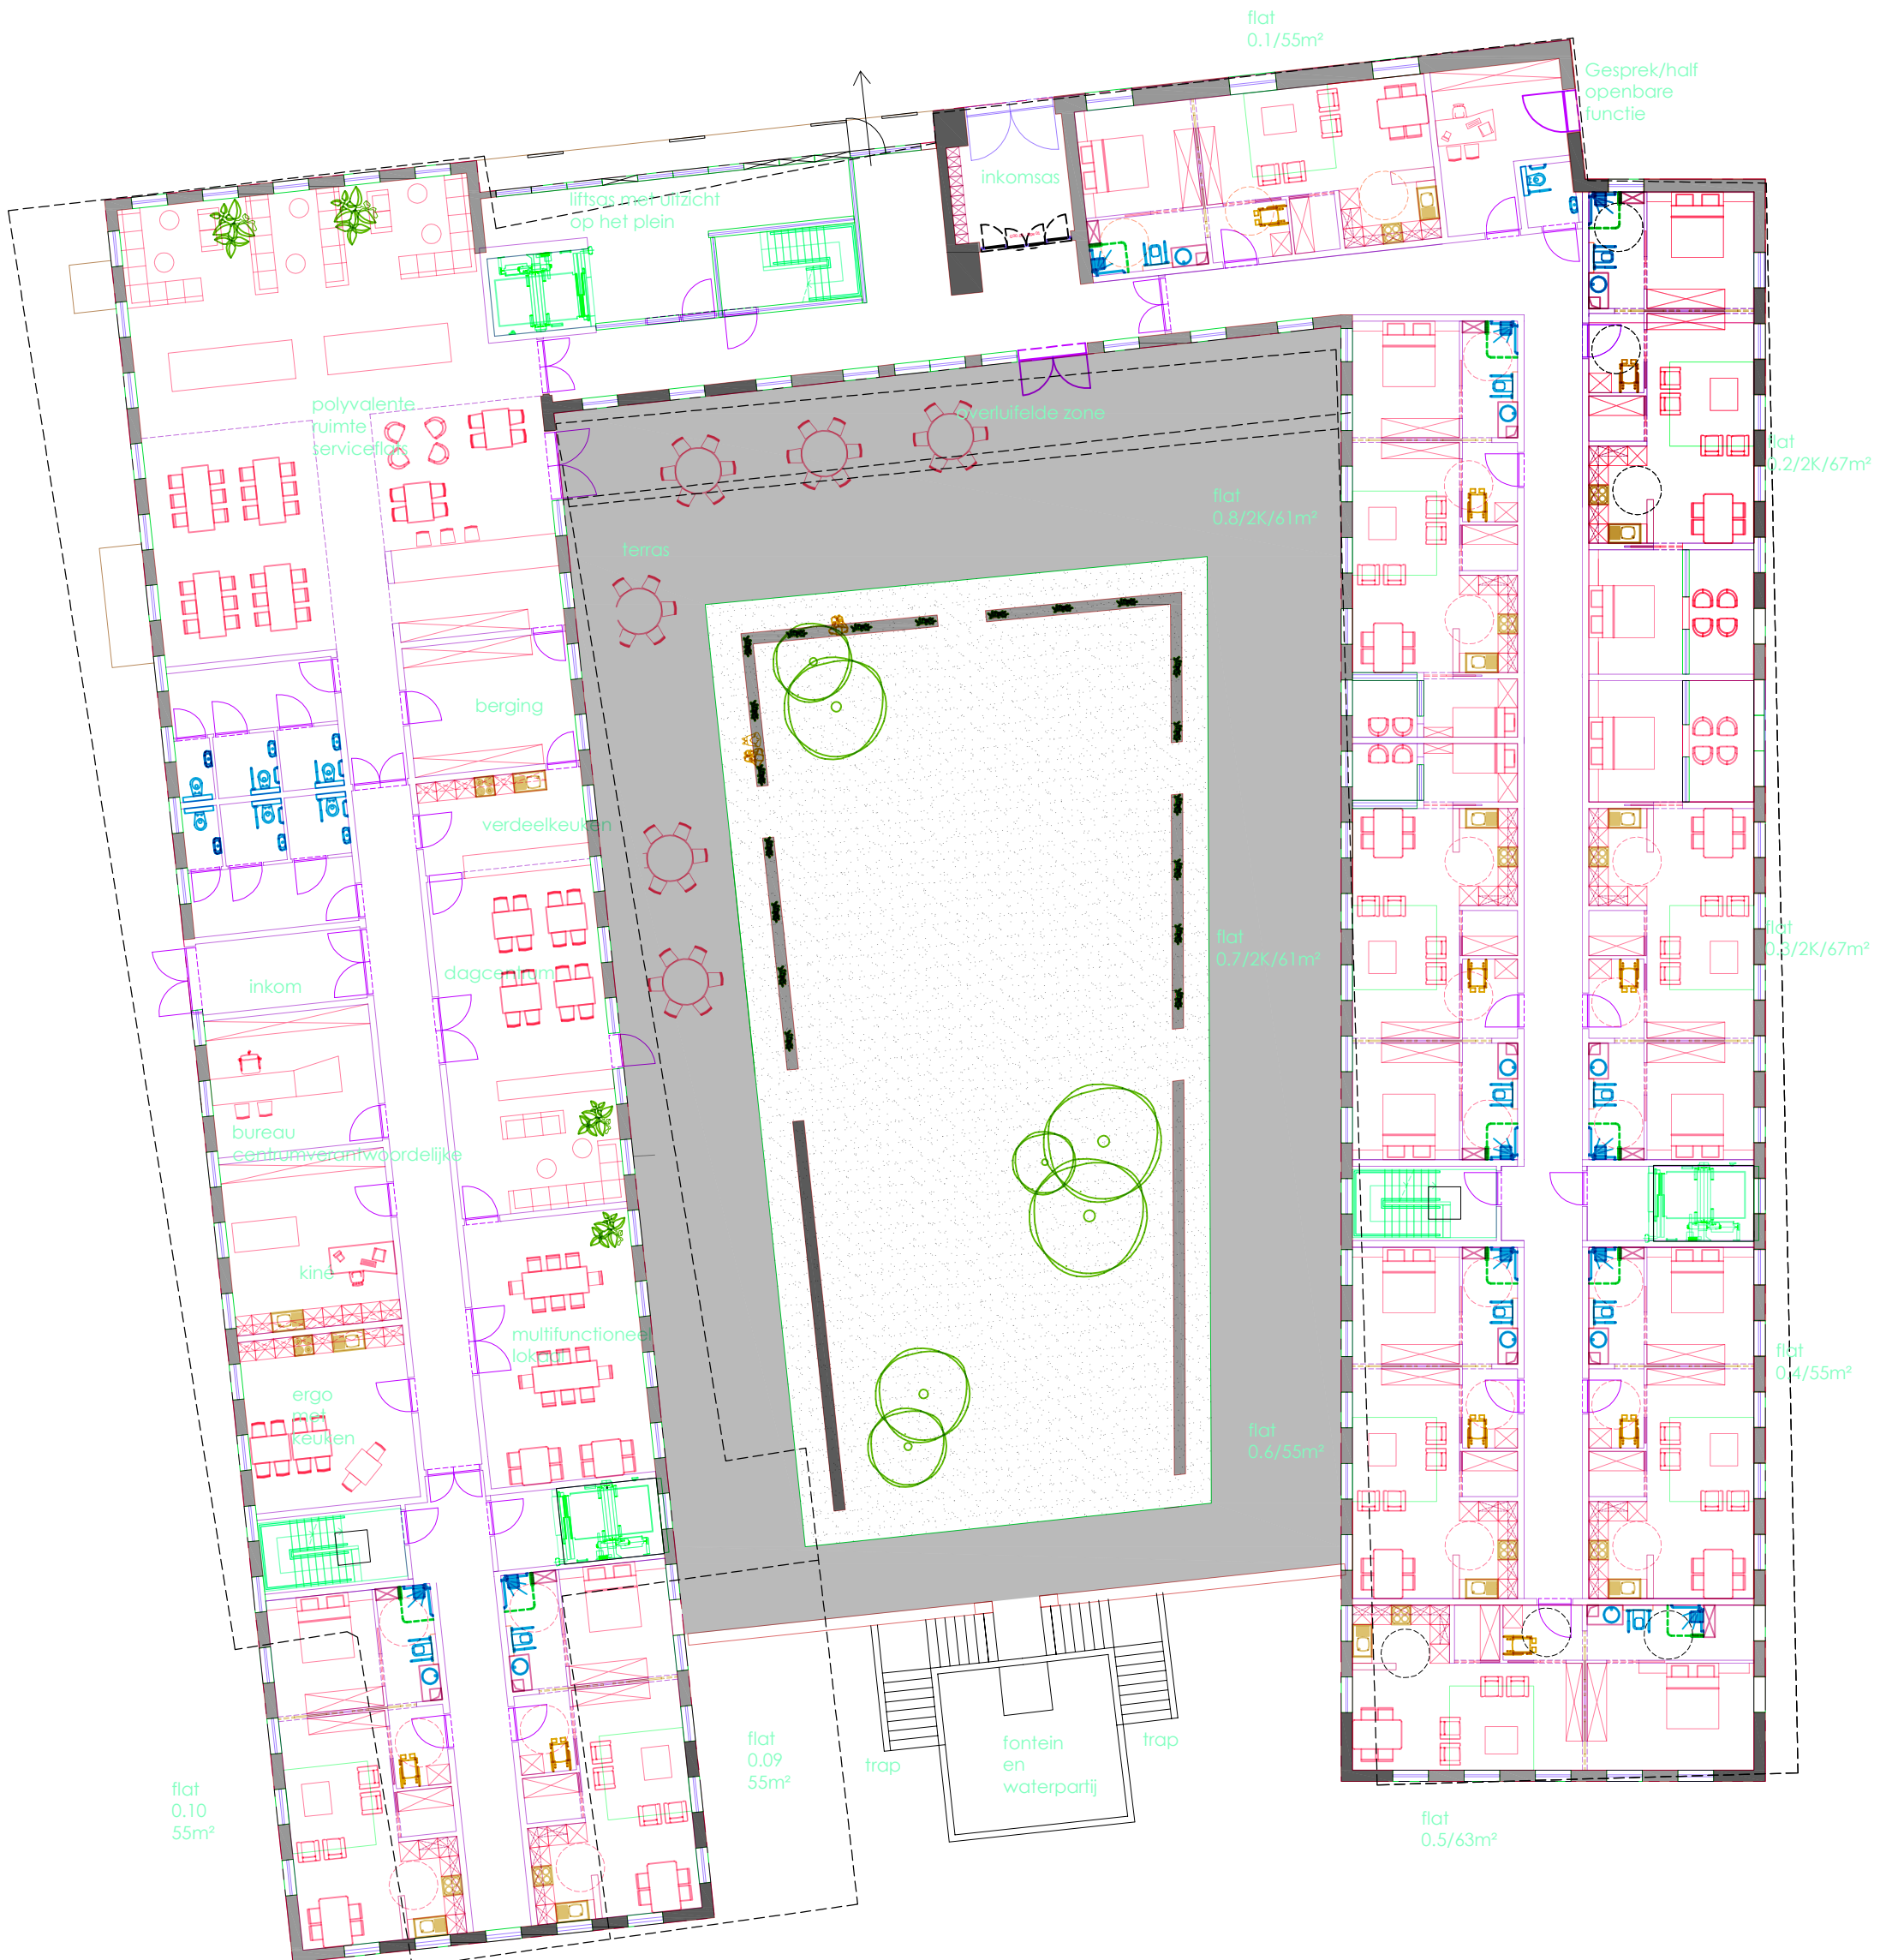

NIVEAU 91

opp: 500.22 m²

opp: 91,8 + 94.8 + 60 + 253,62 m²

NIVEAU 00

opp: 1579.66 m²

opp: 300 dvc + 1279.66 m²

NIVEAU 01

opp: 1579,8 m²

NIVEAU 02

opp: 1579,8 m²

ZOLDER