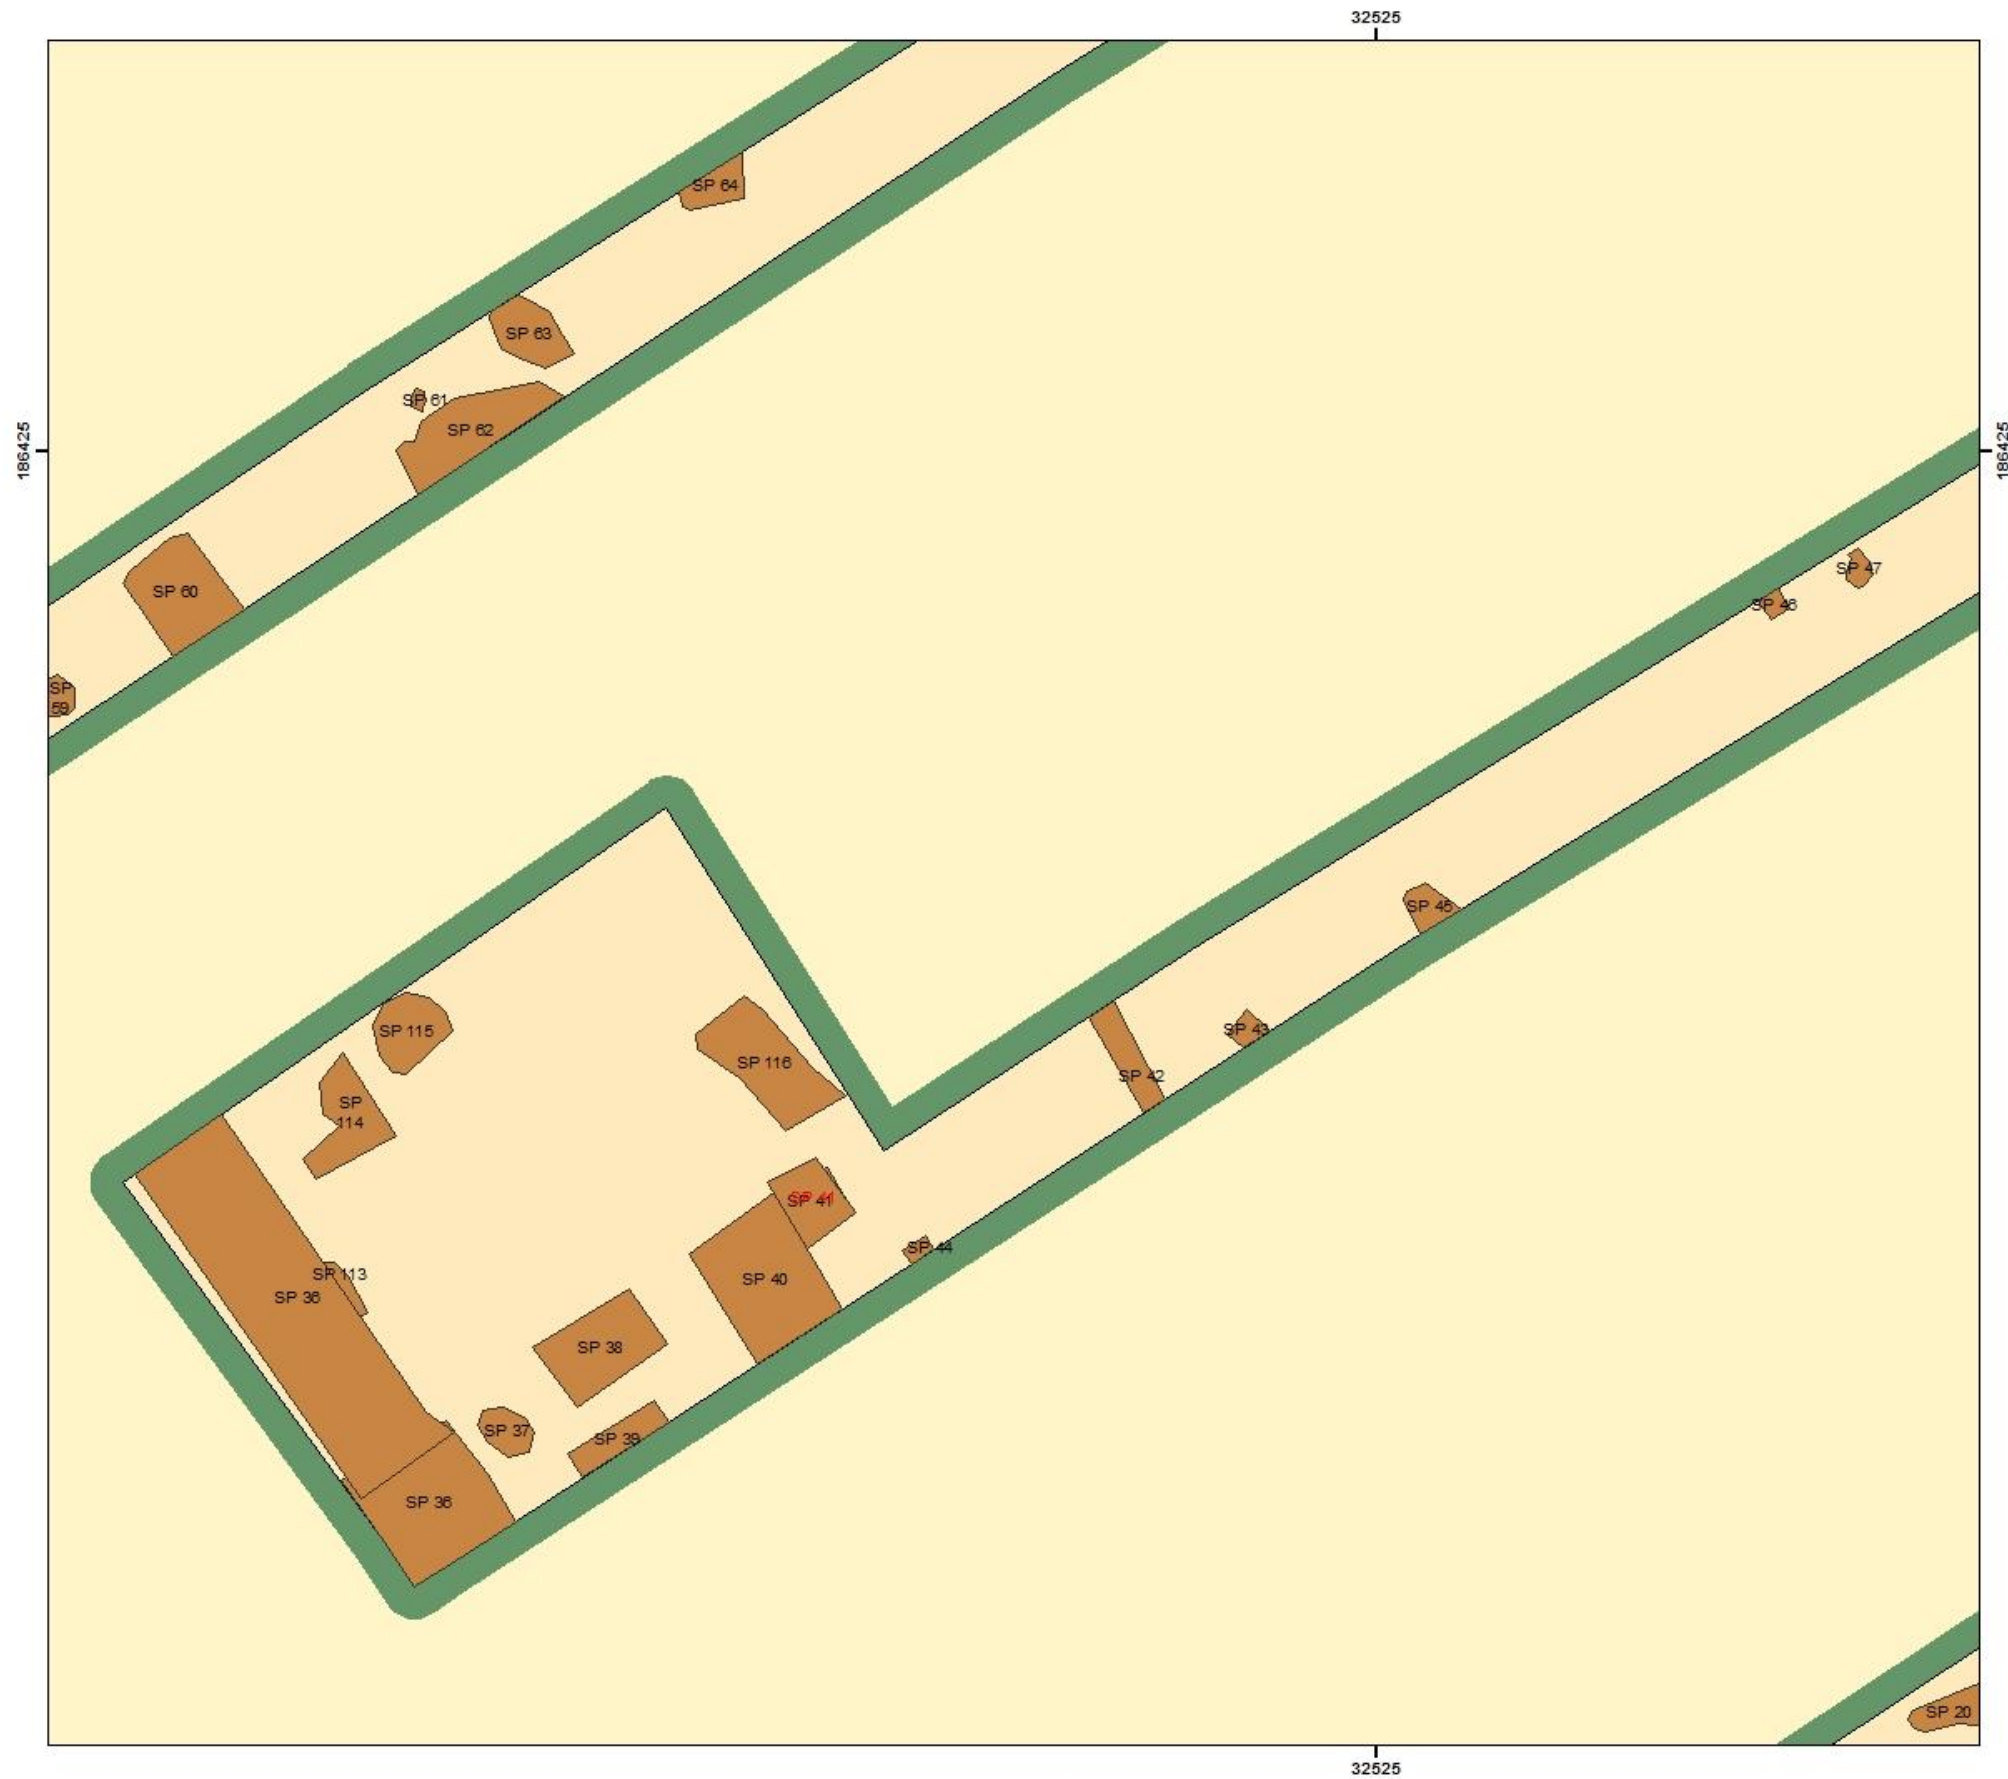

Alveringem - Hostede

Overzicht sporen
WP 1

2018D226 11/05/2018

© AGIV

Legende

- Biologisch
- Grondspoor
- Muurwerk

Niveau

- Archeologisch vlak
- Maaiveld

Niveau

-  Archeologisch vlak
-  Maaiveld

ADEDE
SEARCH & RECOVERY

Alveringem - Hostede

Overzicht zuidelijke sporen
WP 3 + KV

2018D226

11/05/2018

© AGIV

Legende

-  Biologisch
-  Grondspoor
-  Muurwerk

Niveau

-  Archeologisch vlak
-  Maaveld

ADEDE
SEARCH & RECOVERY

Alveringem - Hostede

Overzicht zuidelijke sporen
WP 4

2018D226

11/05/2018

© AGIV

Legende

-  Biologisch
-  Grondspoor
-  Muurwerk

Niveau

-  Archeologisch vlak
-  Maaiveld

ADEDE
SEARCH & RECOVERY

Alveringem - Hostede