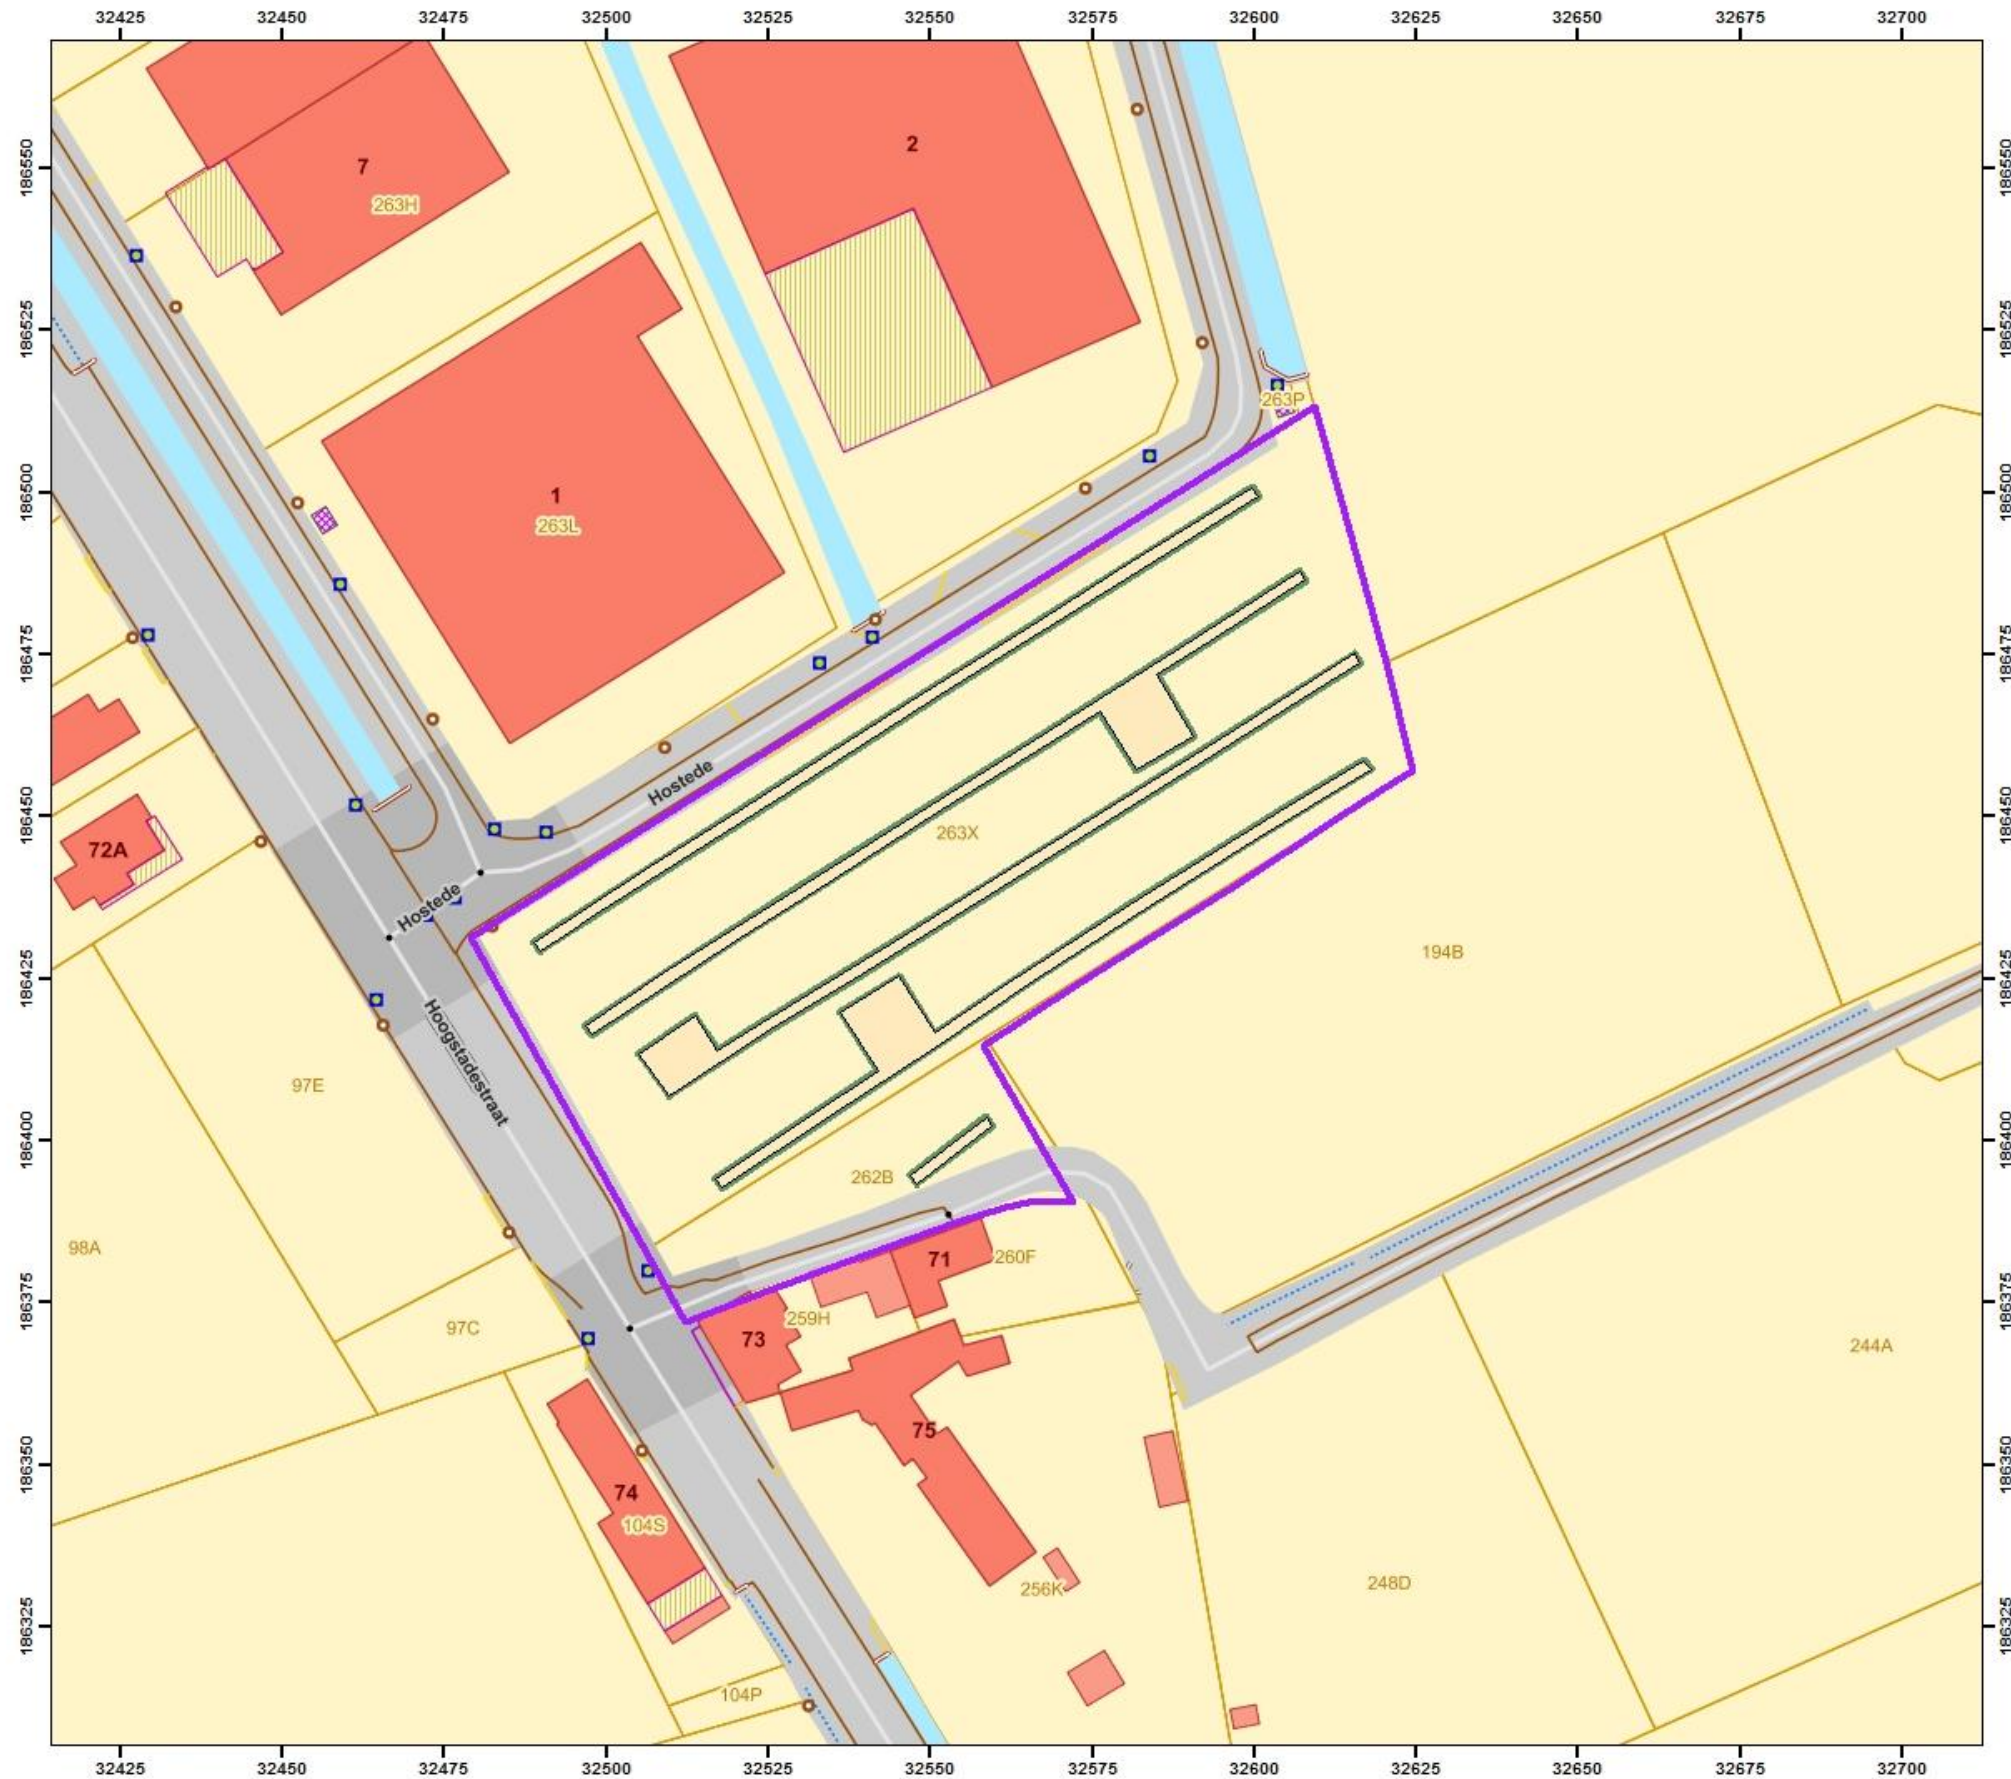

ADEDE
SEARCH & RECOVERY

Alveringem - Hostede

Uitgevoerd sleuvenonderzoek

2018D226

11/05/2018

© AGIV

Legende

Projectgebied

Niveau

Archeologisch vlak

Maaiveld