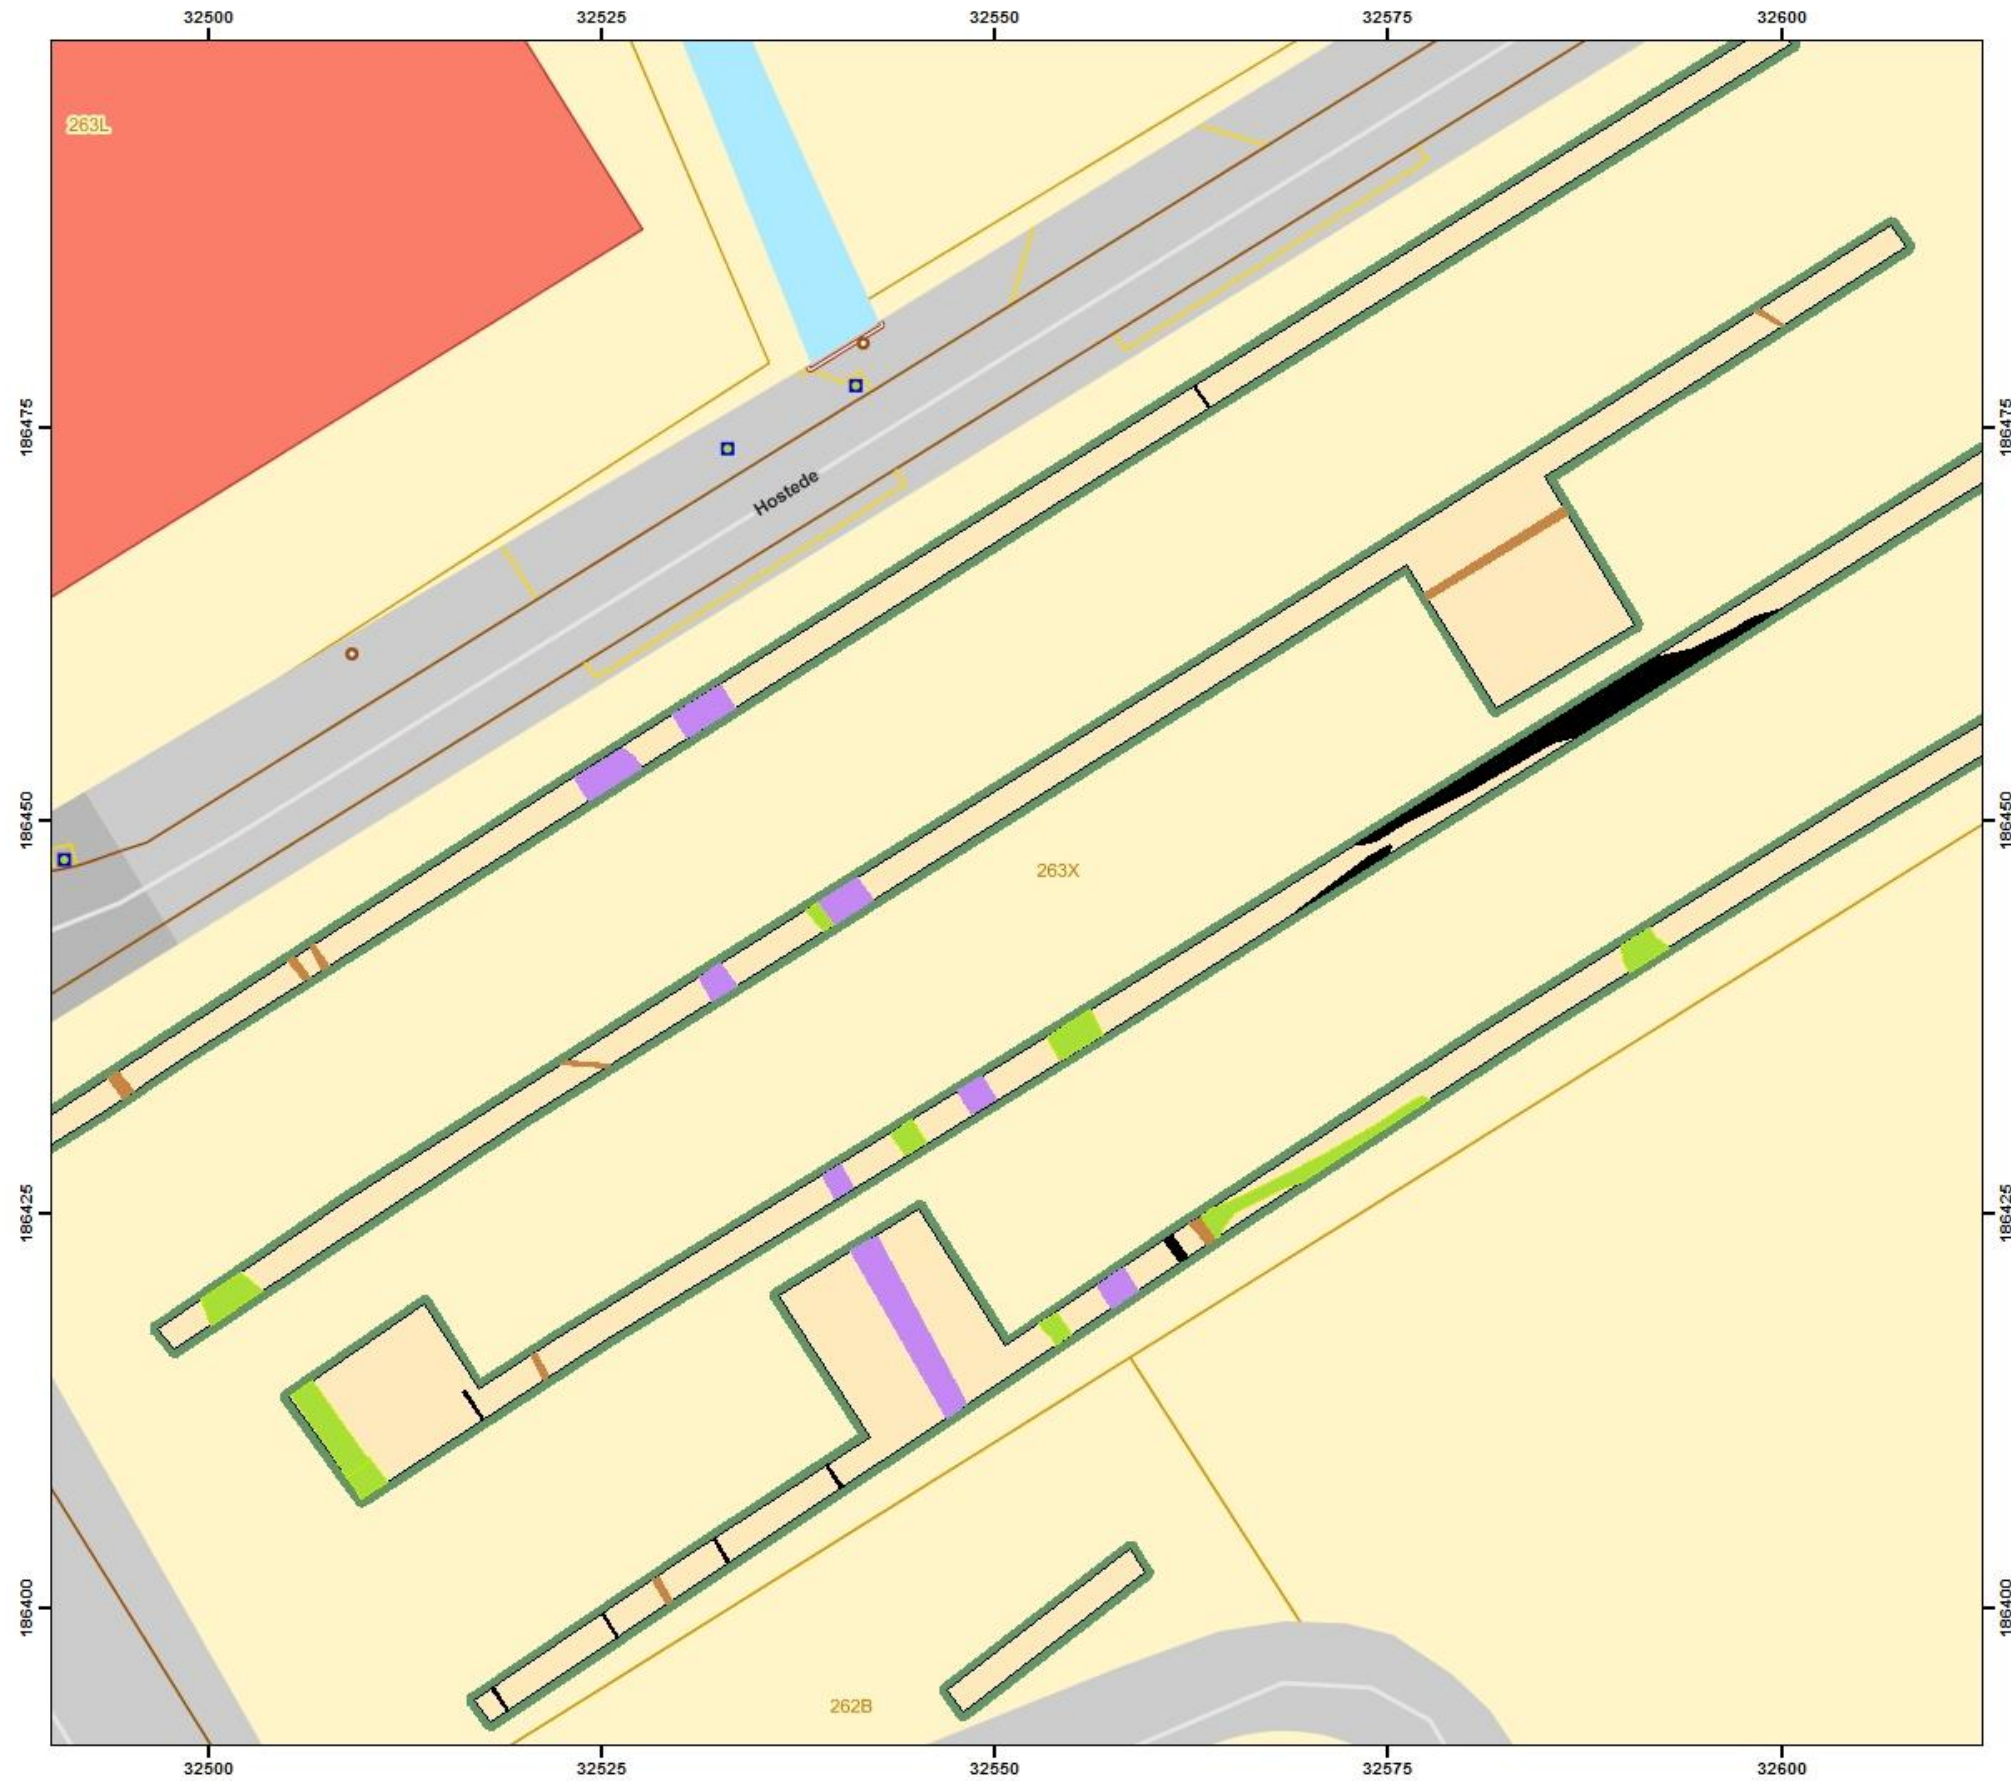

2018D226

11/05/2018

© AGIV

Legende

- Verstoring
- Greppel
- Grachten
- Voetweg

Niveau

- Archeologisch vlak
- Maaiveld

ADEDE
SEARCH & RECOVERY

Alveringem - Hostede

Greppels en grachten

2018D226

11/05/2018

© AGIV

Legende

-  Verstoring
-  Greppel
-  Grachten
-  Voetweg

Niveau