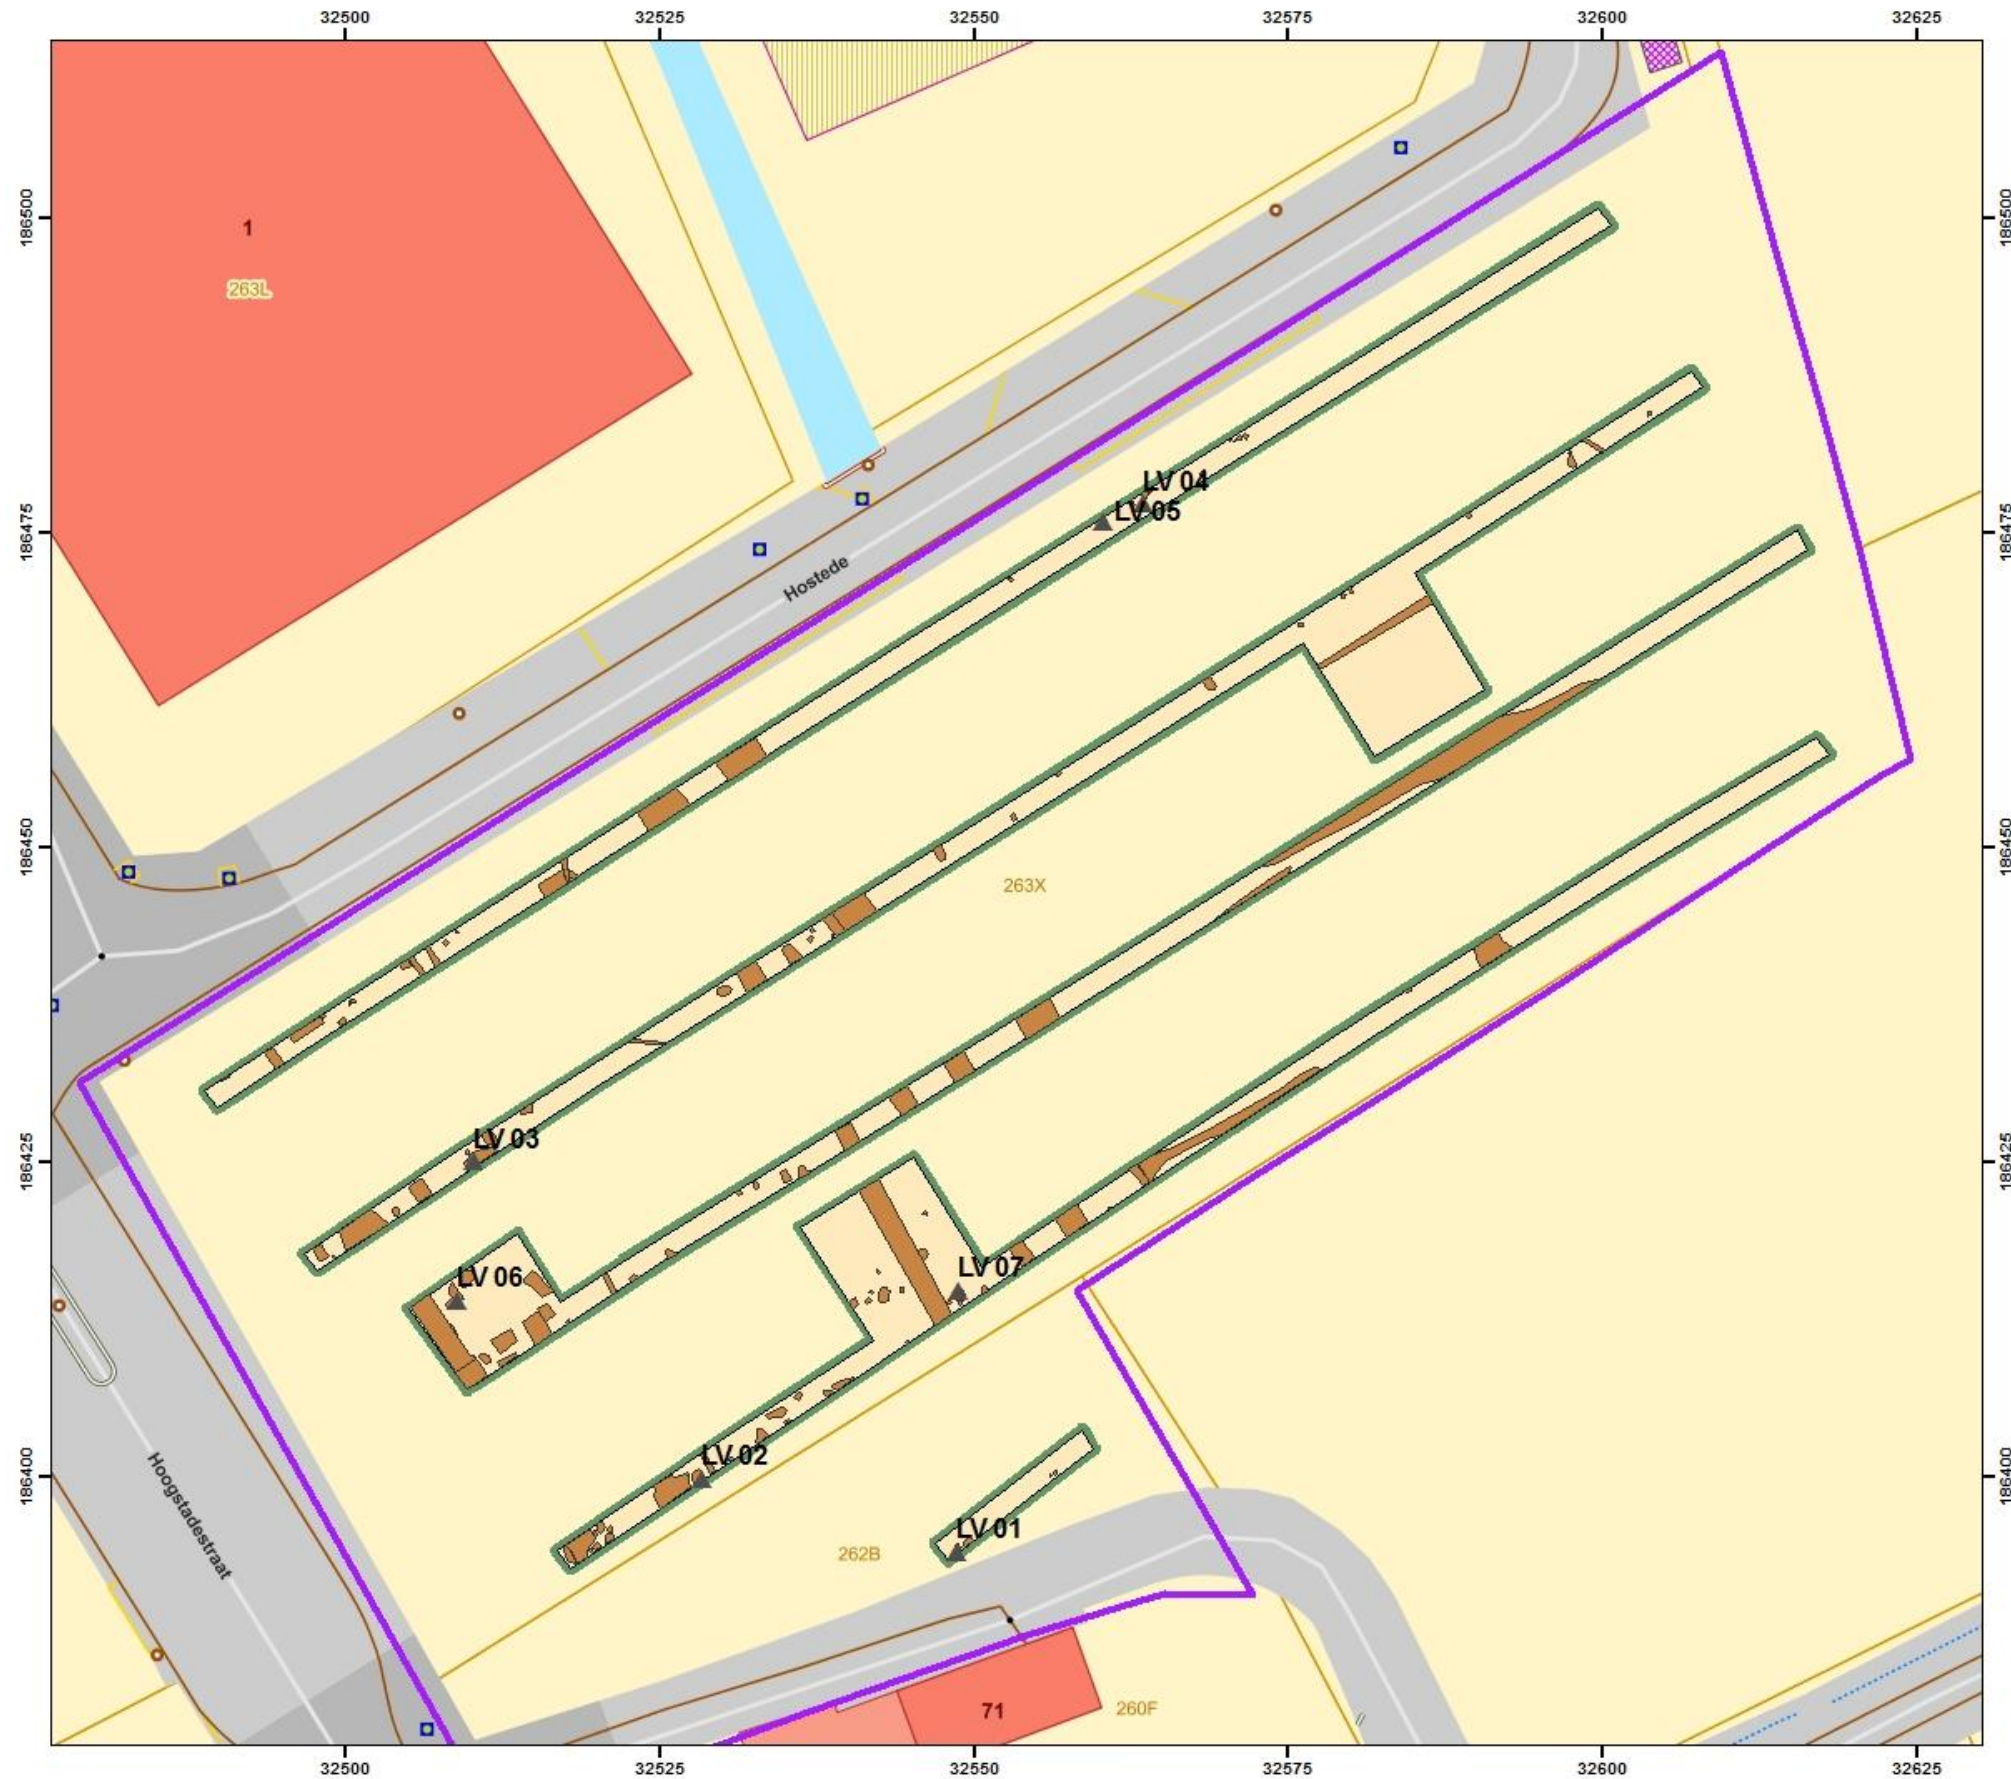

Niveau

-  Archeologisch vlak
-  Maaiveld

ADEDE
SEARCH & RECOVERY

Alveringem - Hostede

Verspreiding vondsten

2018D226

11/05/2018

© AGIV

Legende

-  Projectgebied
-  Losse vondst
-  Biologisch
-  Grondspoor
-  Muurwerk
- Niveau**
-  Archeologisch vlak
-  Maaiveld

ADEDE
SEARCH & RECOVERY

Alveringem - Hostede

Overzicht werkputten

2018D226

11/05/2018