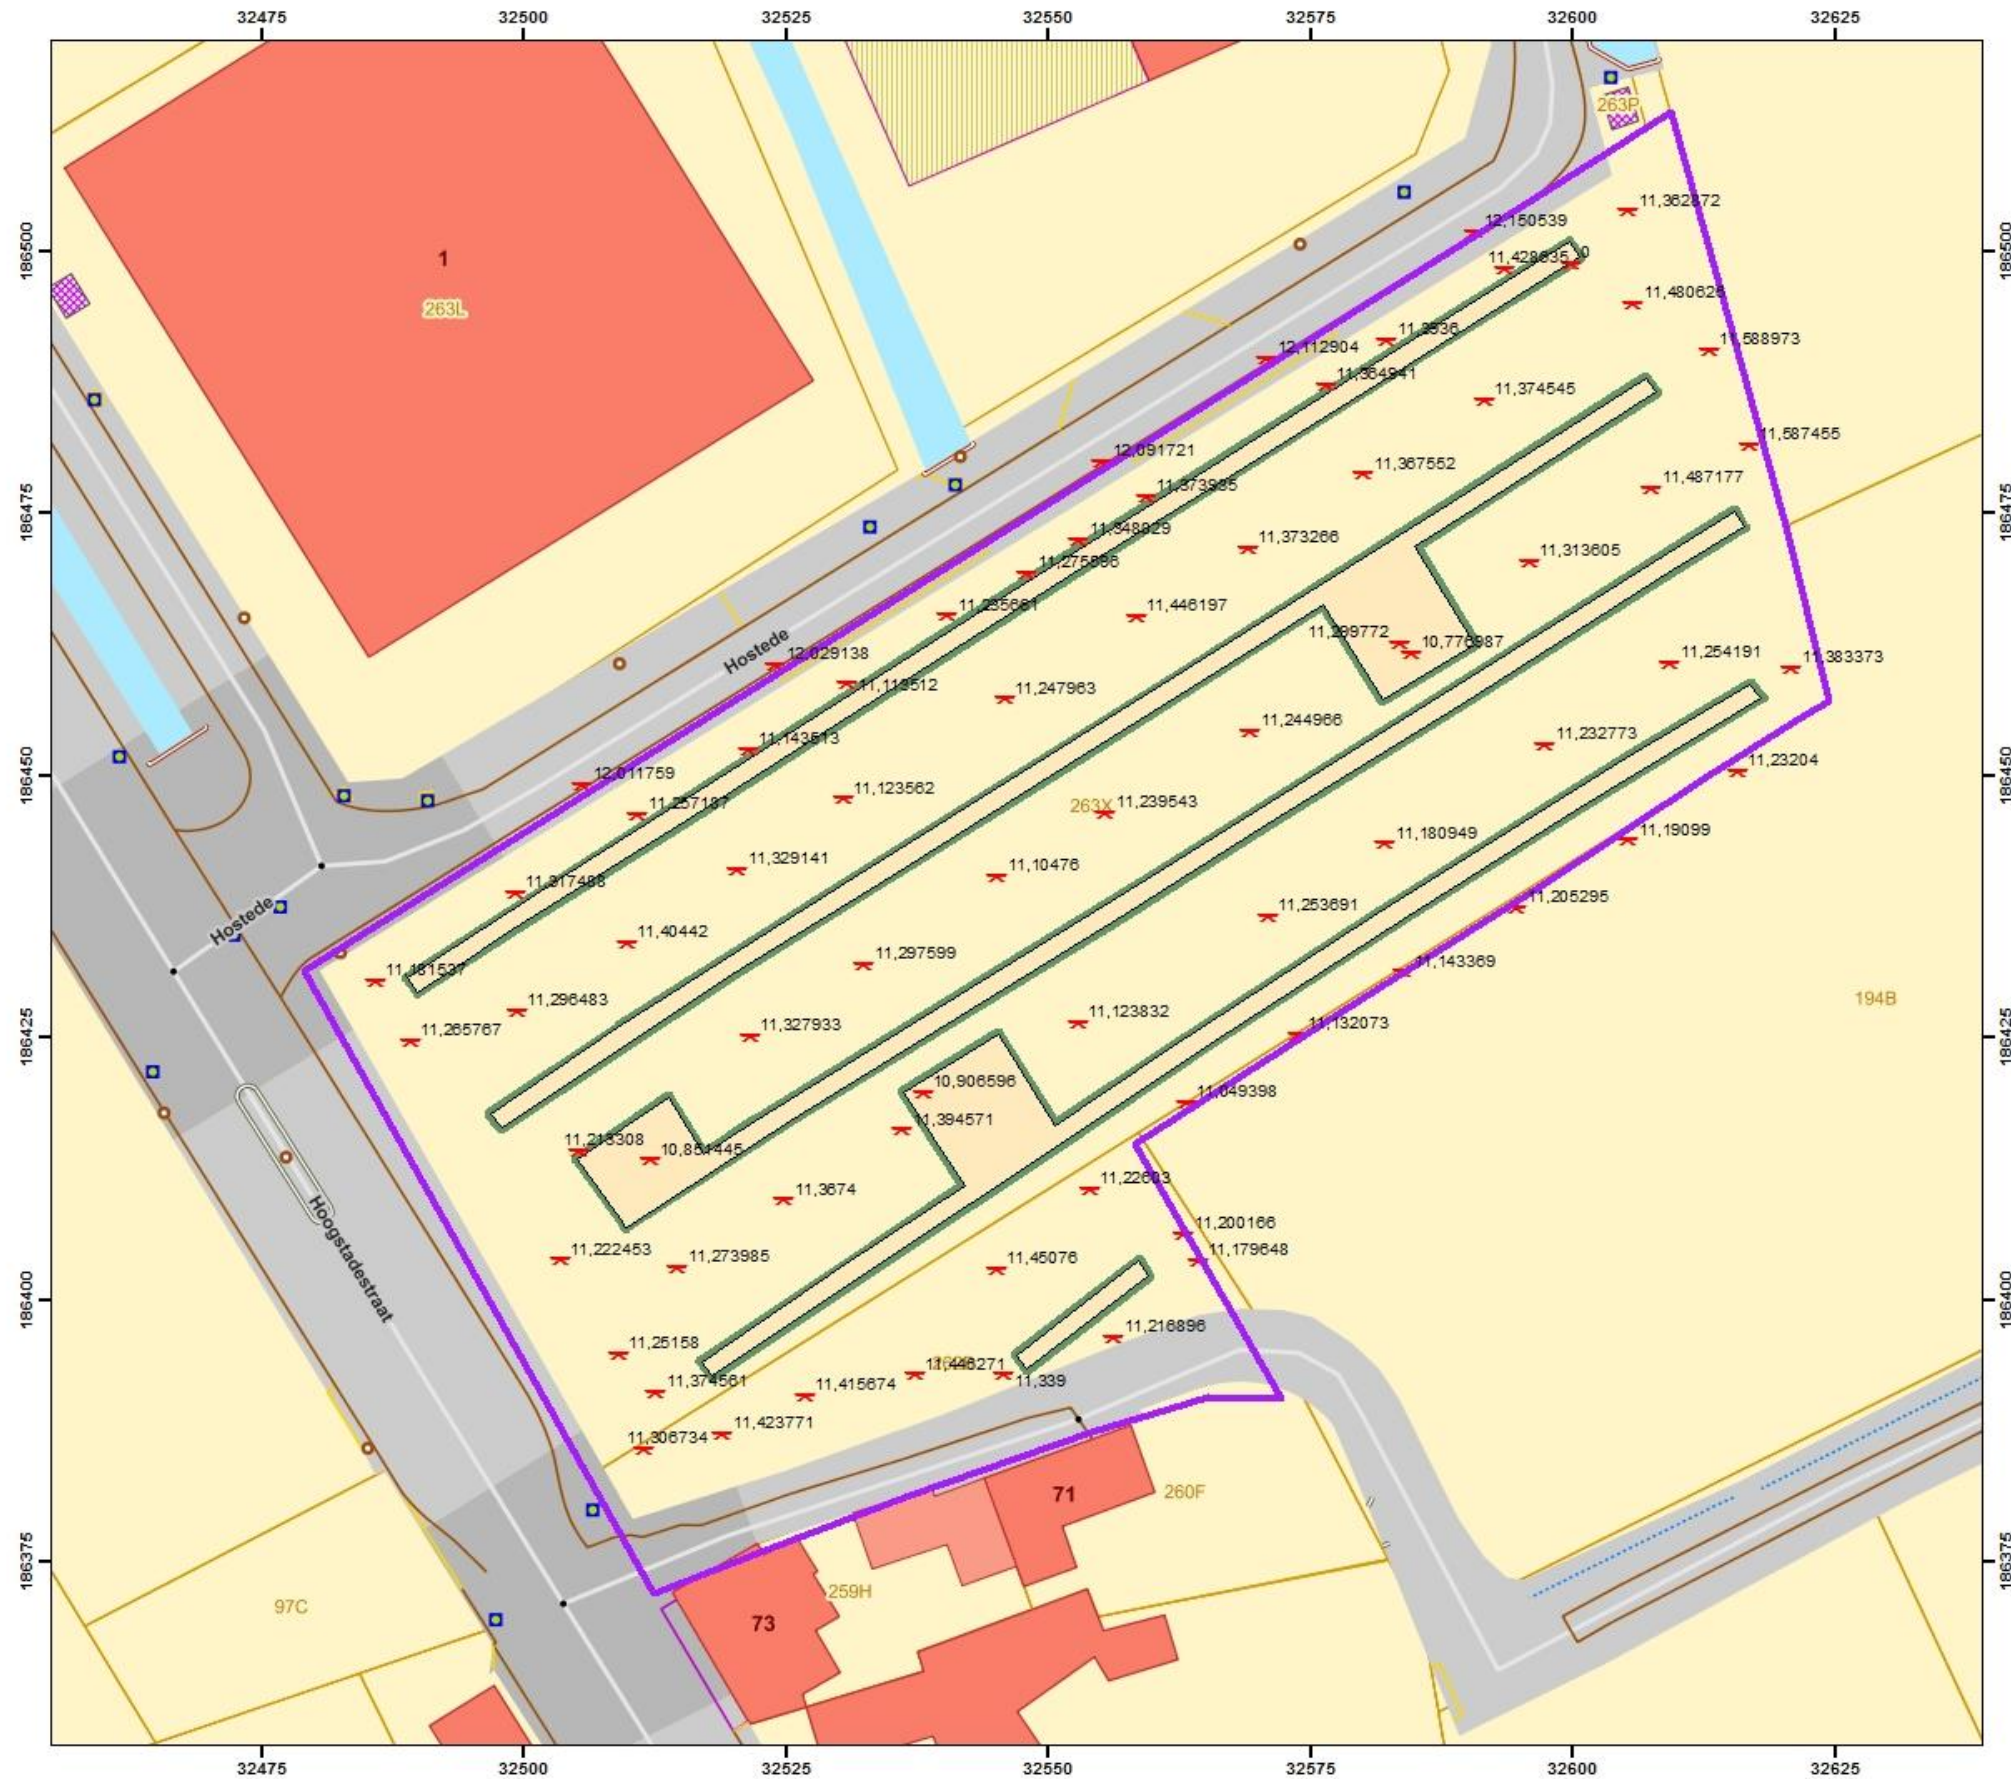

© AGIV

Legende

Projectgebied

TAW

Niveau

Archeologisch vlak

Maaiveld

ADEDE
SEARCH & RECOVERY

Alveringem - Hostede

Te onderzoeken

2018D226

11/05/2018

© AGIV

Legende

-  Projectgebied
-  Te Onderzoeken
-  Verstoring
-  IJzertijd
-  Middeleeuwen
-  Greppel
-  Grachten
-  Voetweg
-  Paalsporen
-  Biologisch
-  Grondspoor
-  Muurwerk