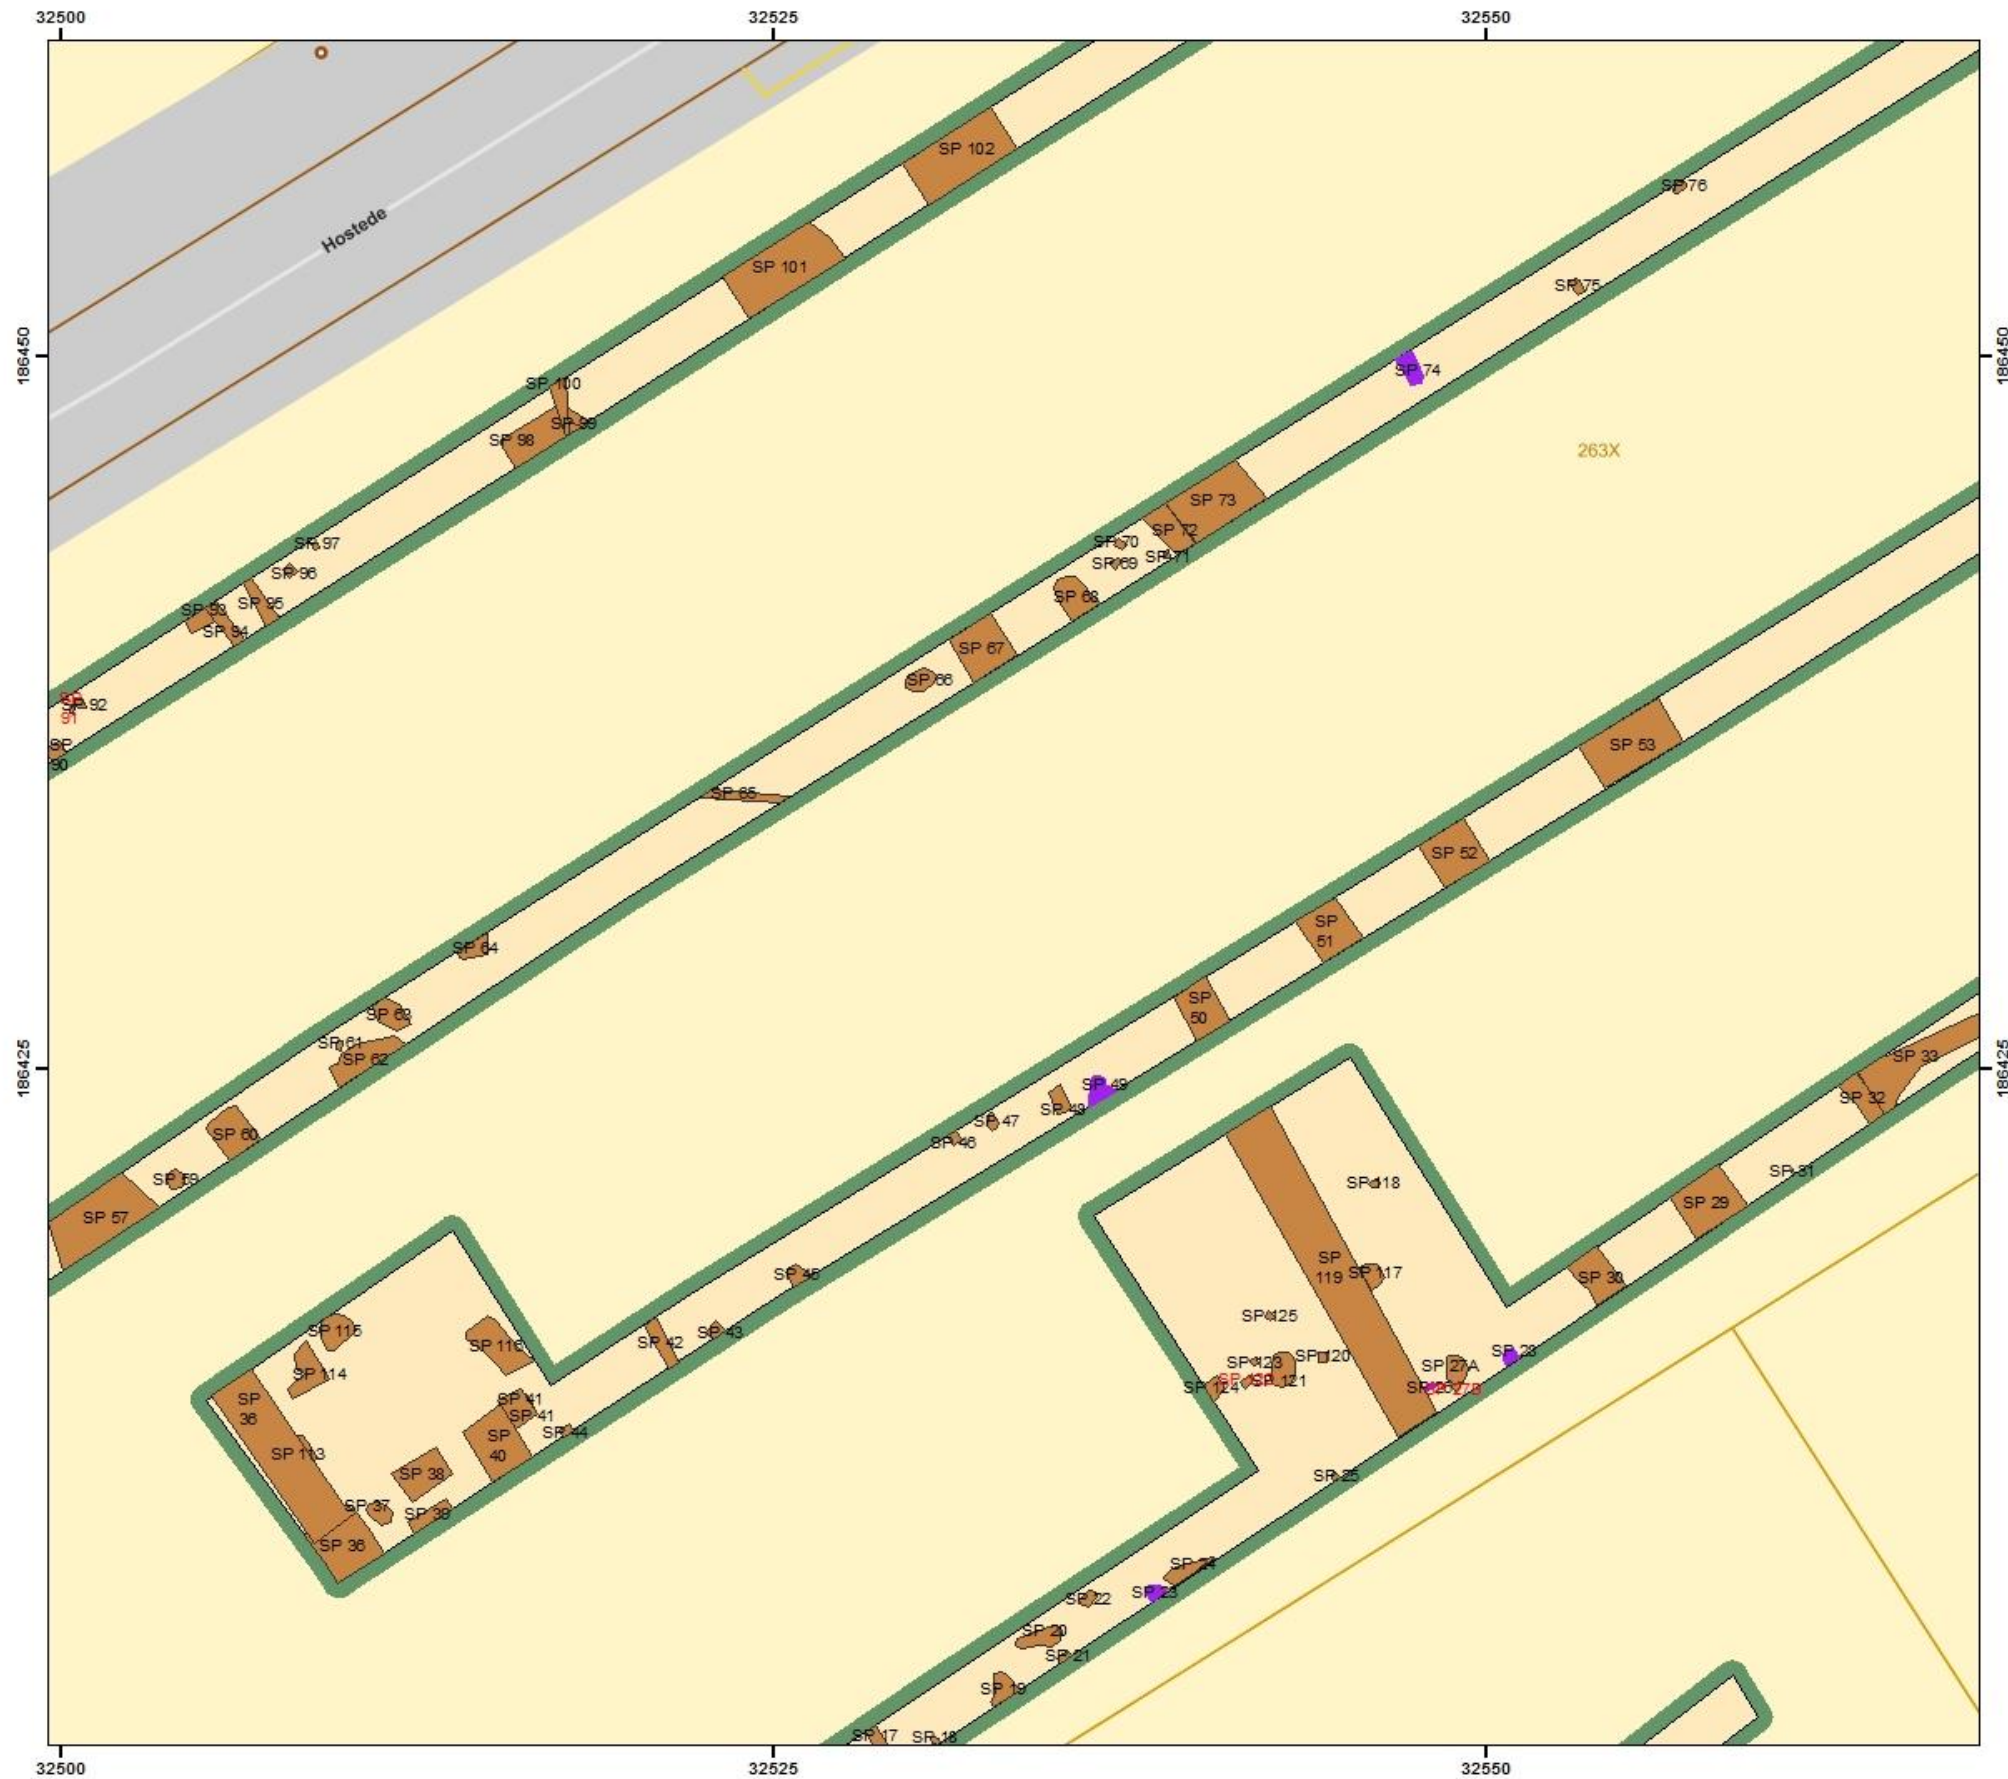

2018D226

11/05/2018

© AGIV

Legende

-  Biologisch
-  Grondspoor
-  Muurwerk

Niveau

-  Archeologisch vlak
-  Maaiveld

Alveringem - Hostede

Overzicht paalsporen

2018D226

11/05/2018

© AGIV

Legende

- Paalsporen
- Biologisch
- Grondspoor
- Muurwerk

Niveau

- Archeologisch vlak
- Maaiveld