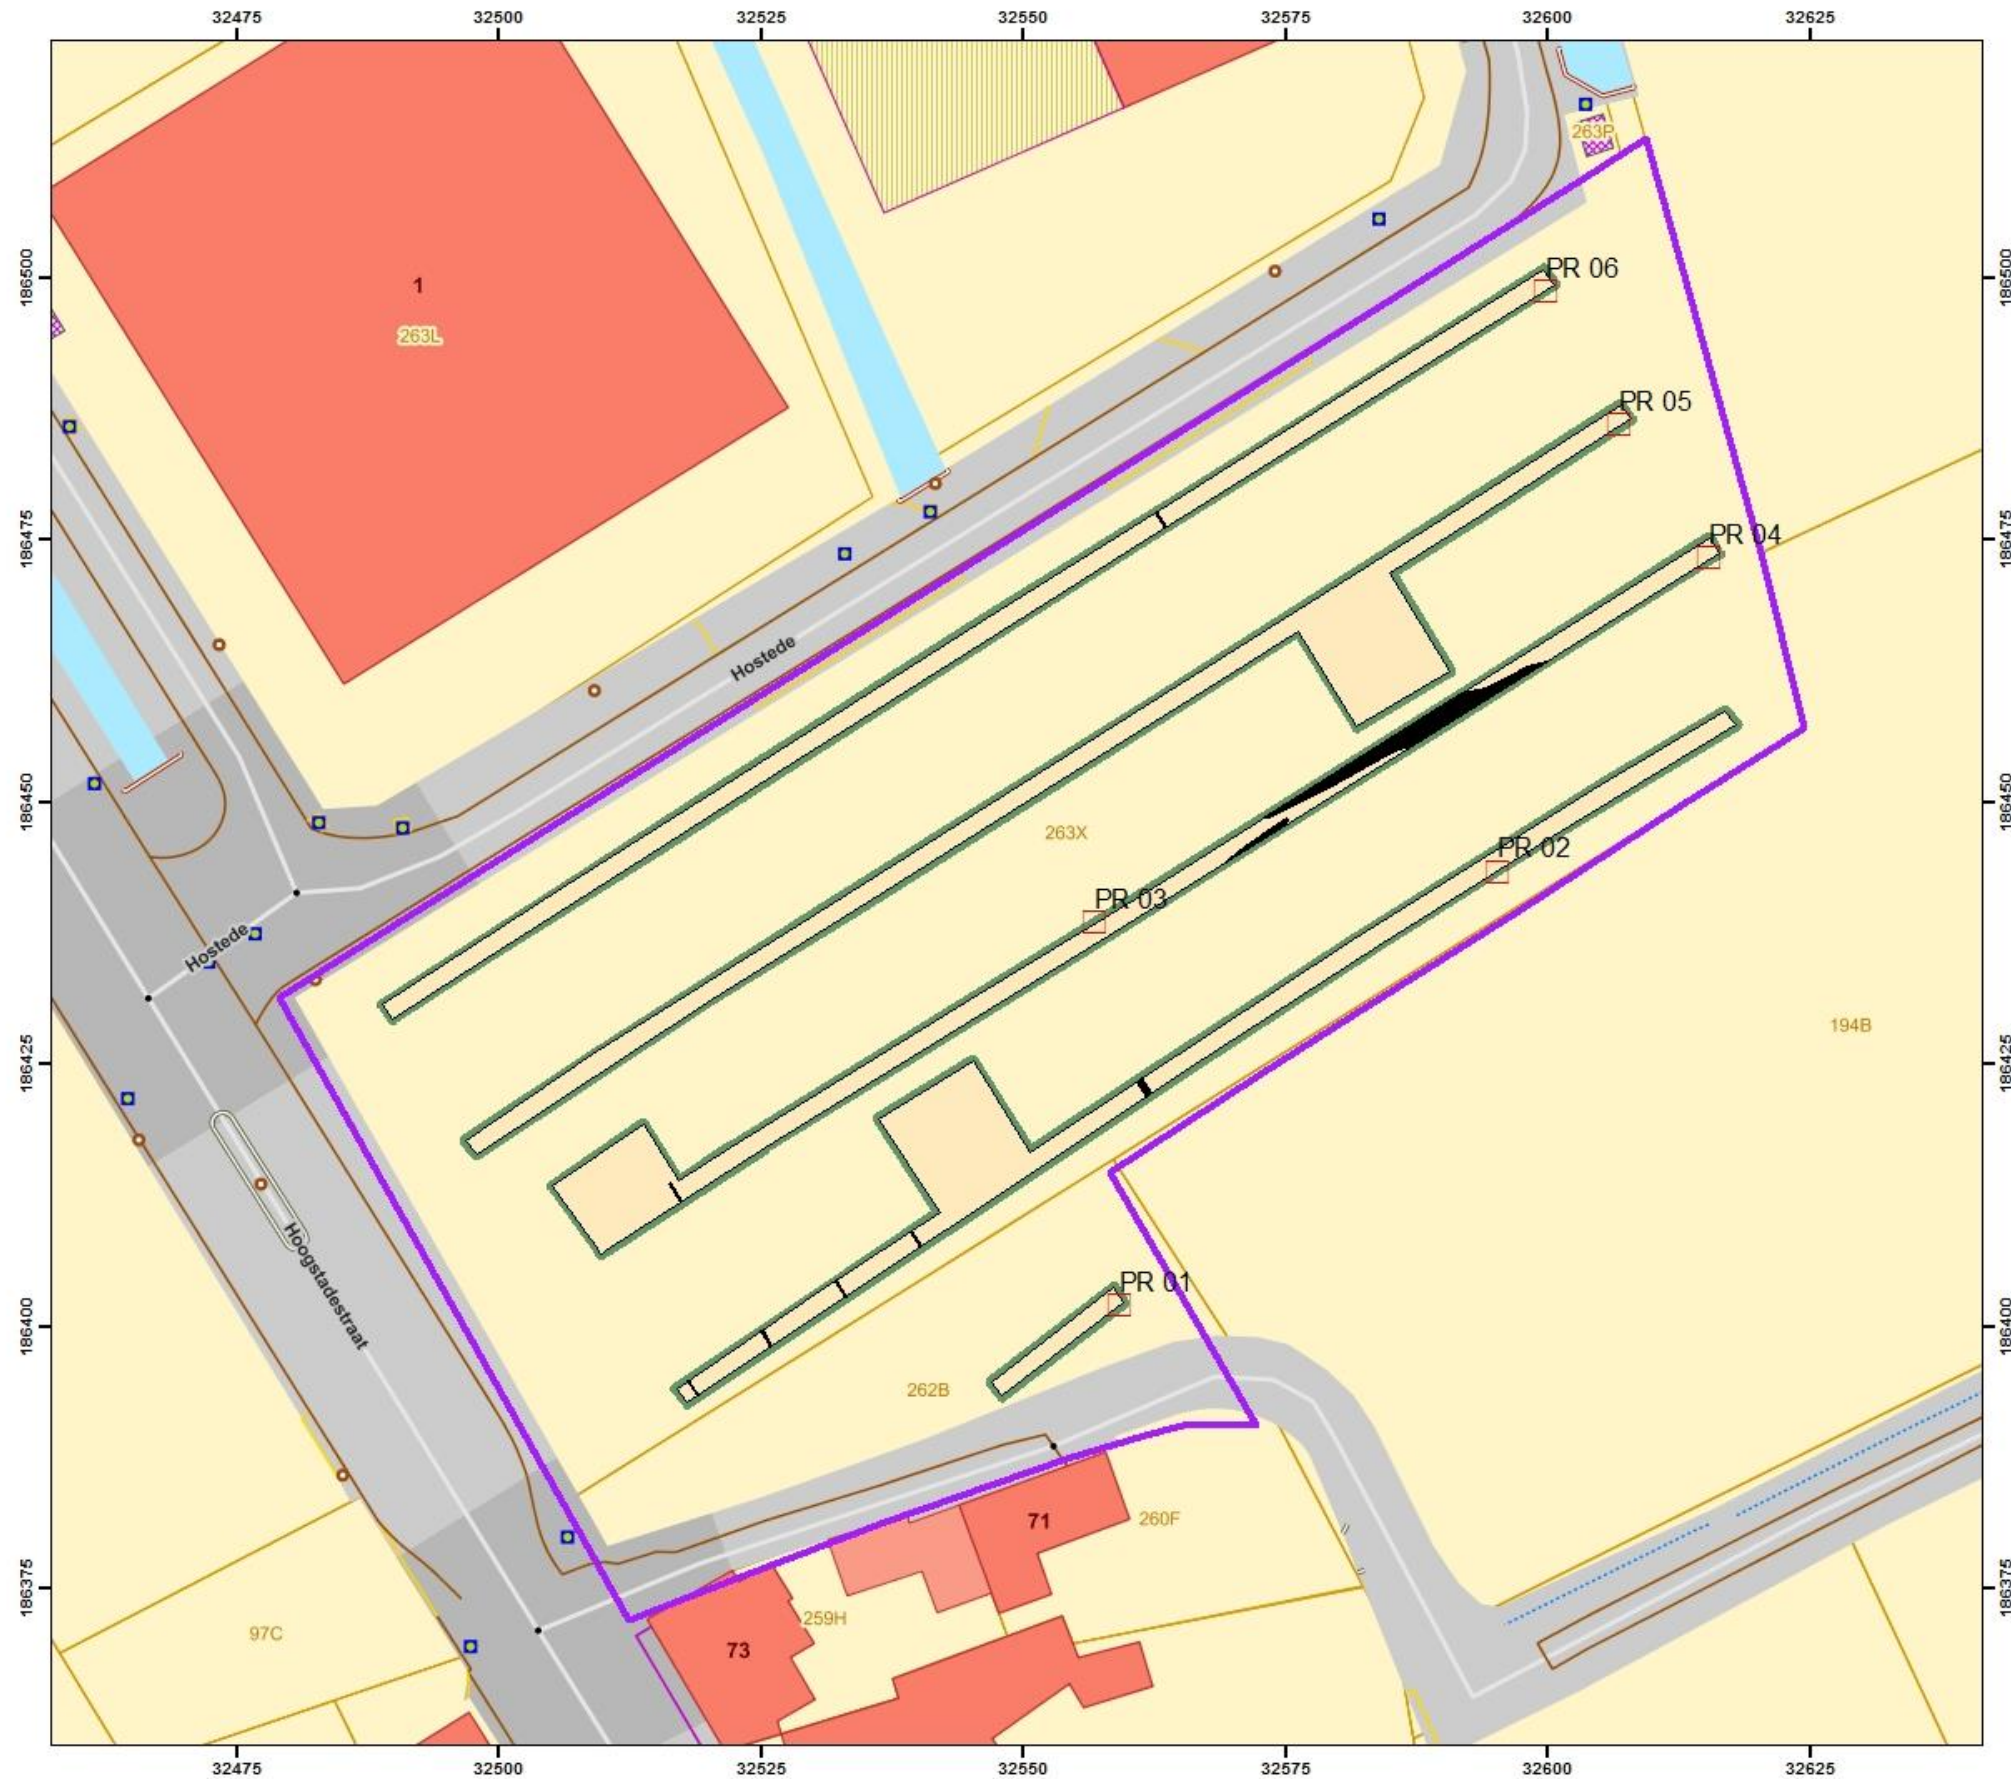

ADEDE
SEARCH & RECOVERY

Alveringem - Hostede

Overzicht bodemprofielen

2018D226

11/05/2018

© AGIV

Legende

Projectgebied

Bodemprofielen

Verstoring

Niveau

Archeologisch vlak

Maaiveld