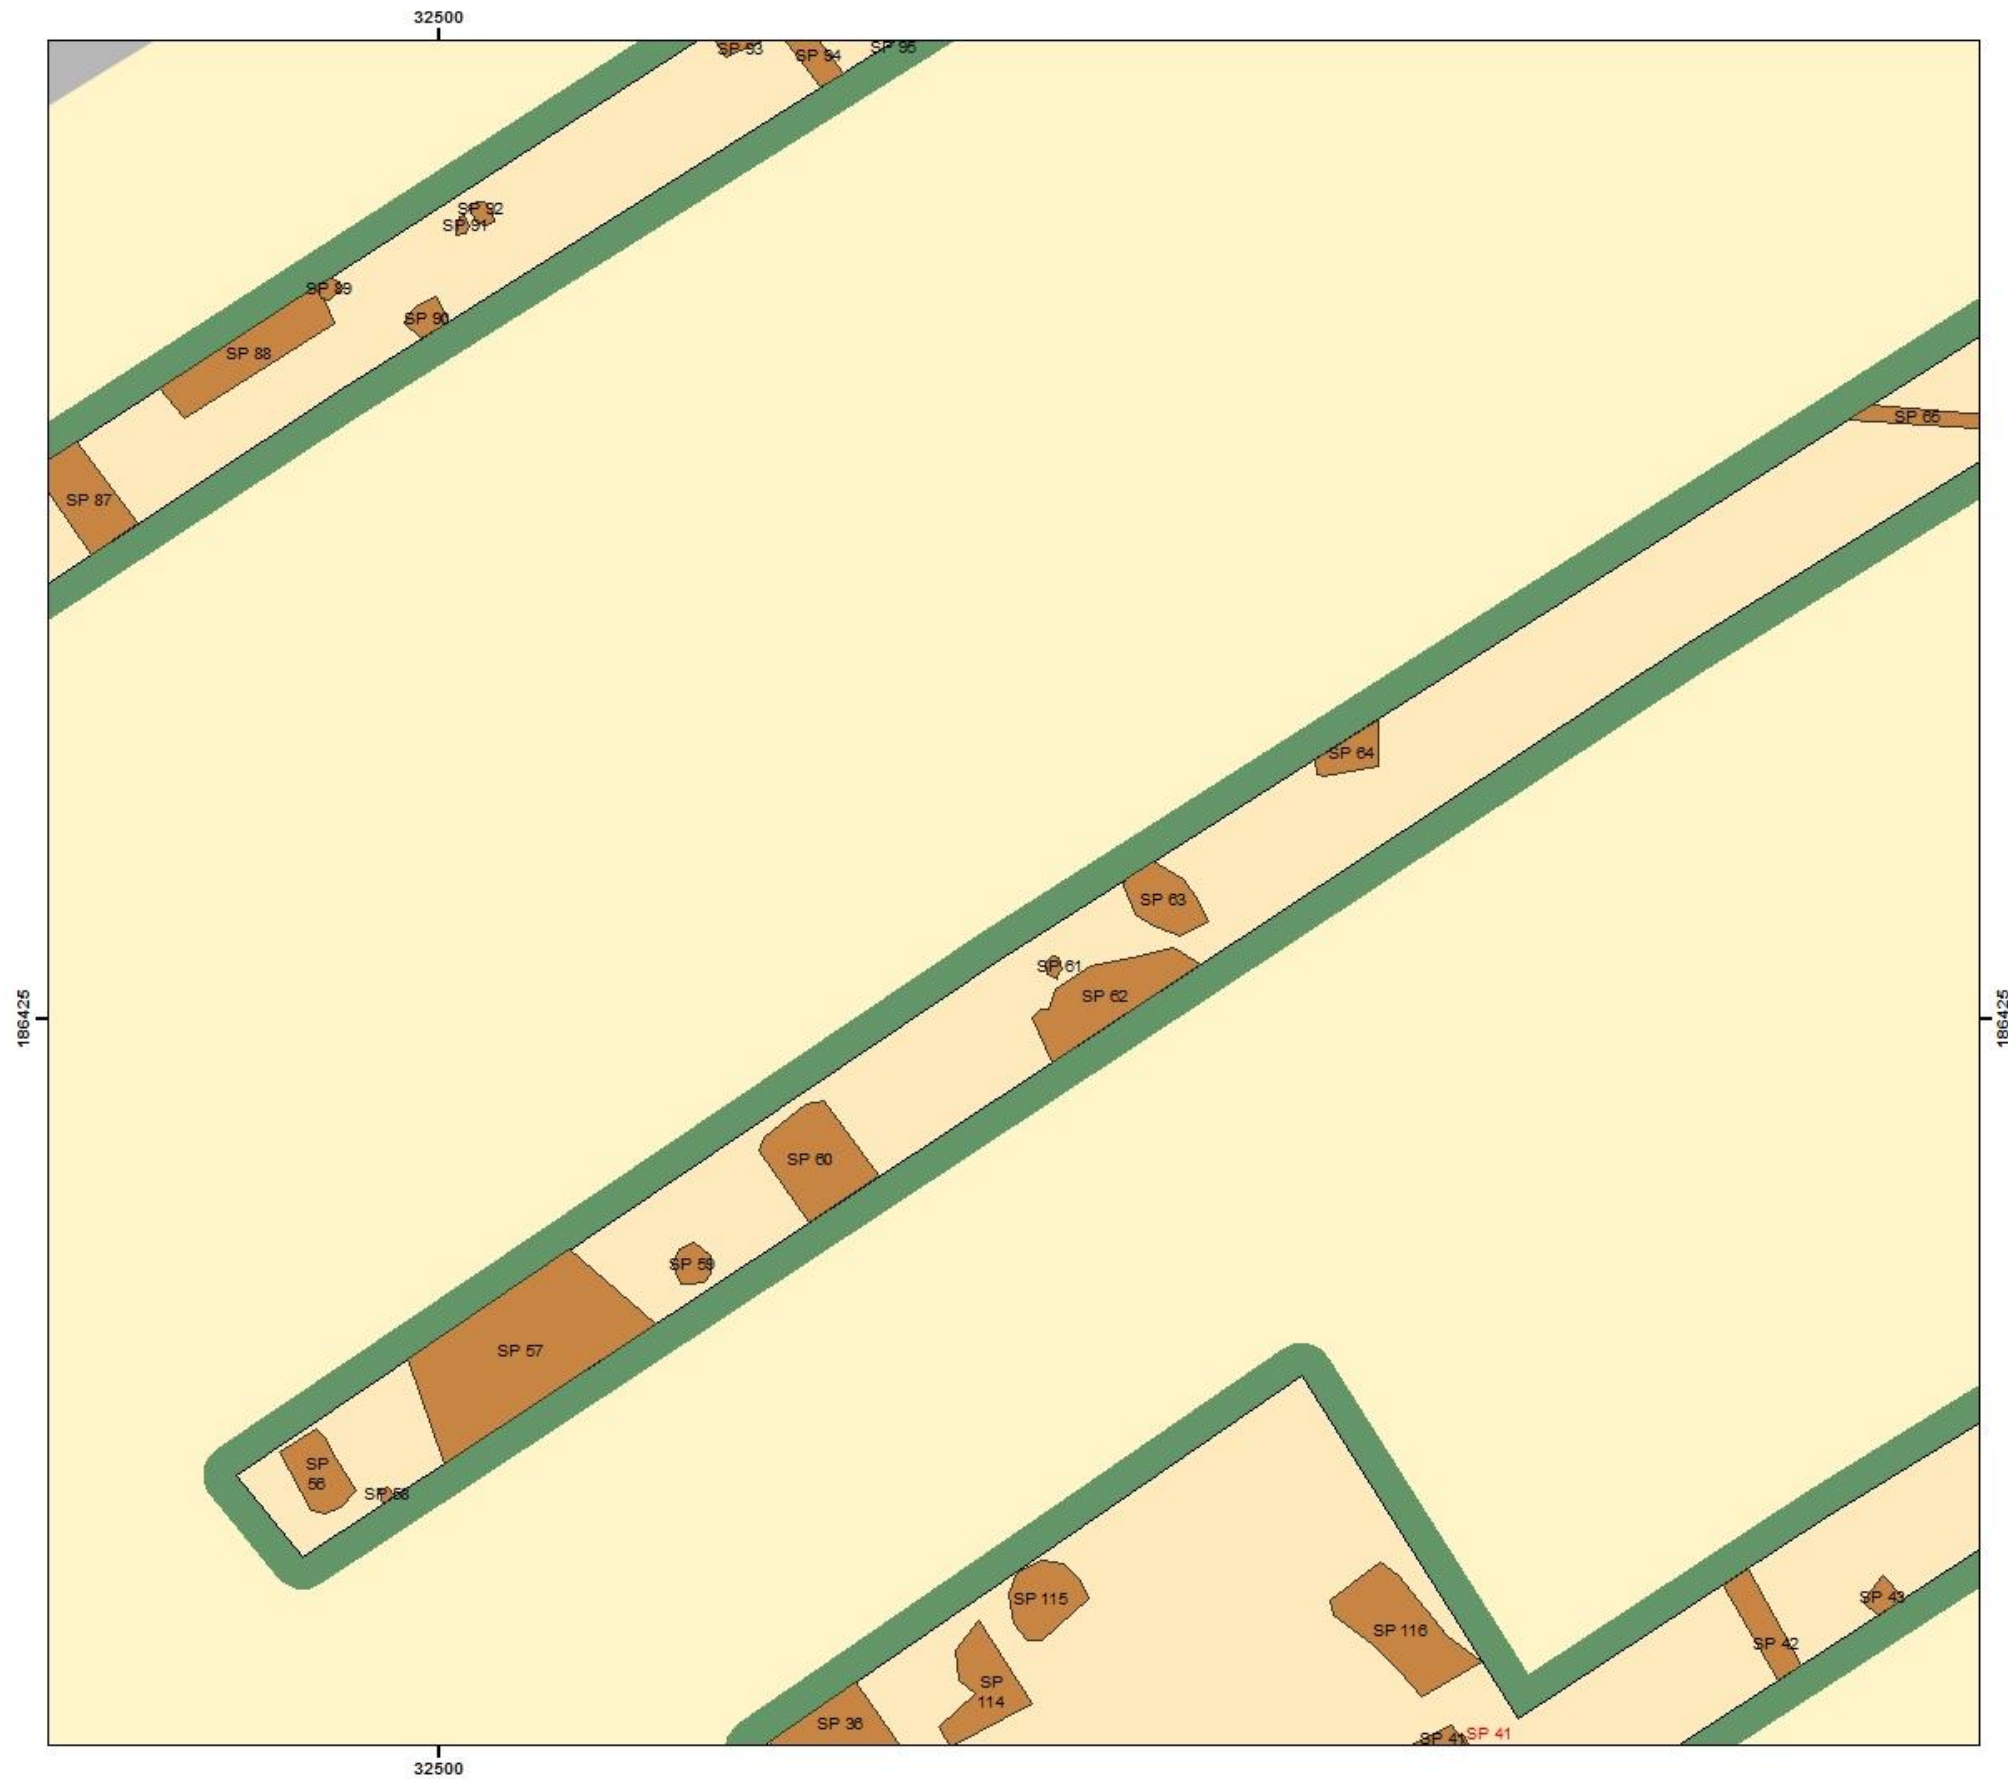

Alveringem - Hostede

Overzicht sporen
WP 1

2018D226 11/05/2018

© AGIV

Legende

- Biologisch
- Grondspoor
- Muurwerk

Niveau

- Archeologisch vlak
- Maaiveld

Legende

-  Biologisch
-  Grondspoor
-  Muurwerk

Niveau

-  Archeologisch vlak
-  Maaveld

ADEDE
SEARCH & RECOVERY

Alveringem - Hostede

Overzicht zuidelijke sporen
WP 4

2018D226

11/05/2018

© AGIV

Legende

-  Biologisch
-  Grondspoor
-  Muurwerk

Niveau

-  Archeologisch vlak
-  Maaiveld

ADEDE
SEARCH & RECOVERY

Alveringem - Hostede

Overzicht zuidelijke sporen
WP 5

2018D226

11/05/2018

© AGIV

Legende

-  Biologisch
-  Grondspoor
-  Muurwerk

Niveau

-  Archeologisch vlak
-  Maaiveld