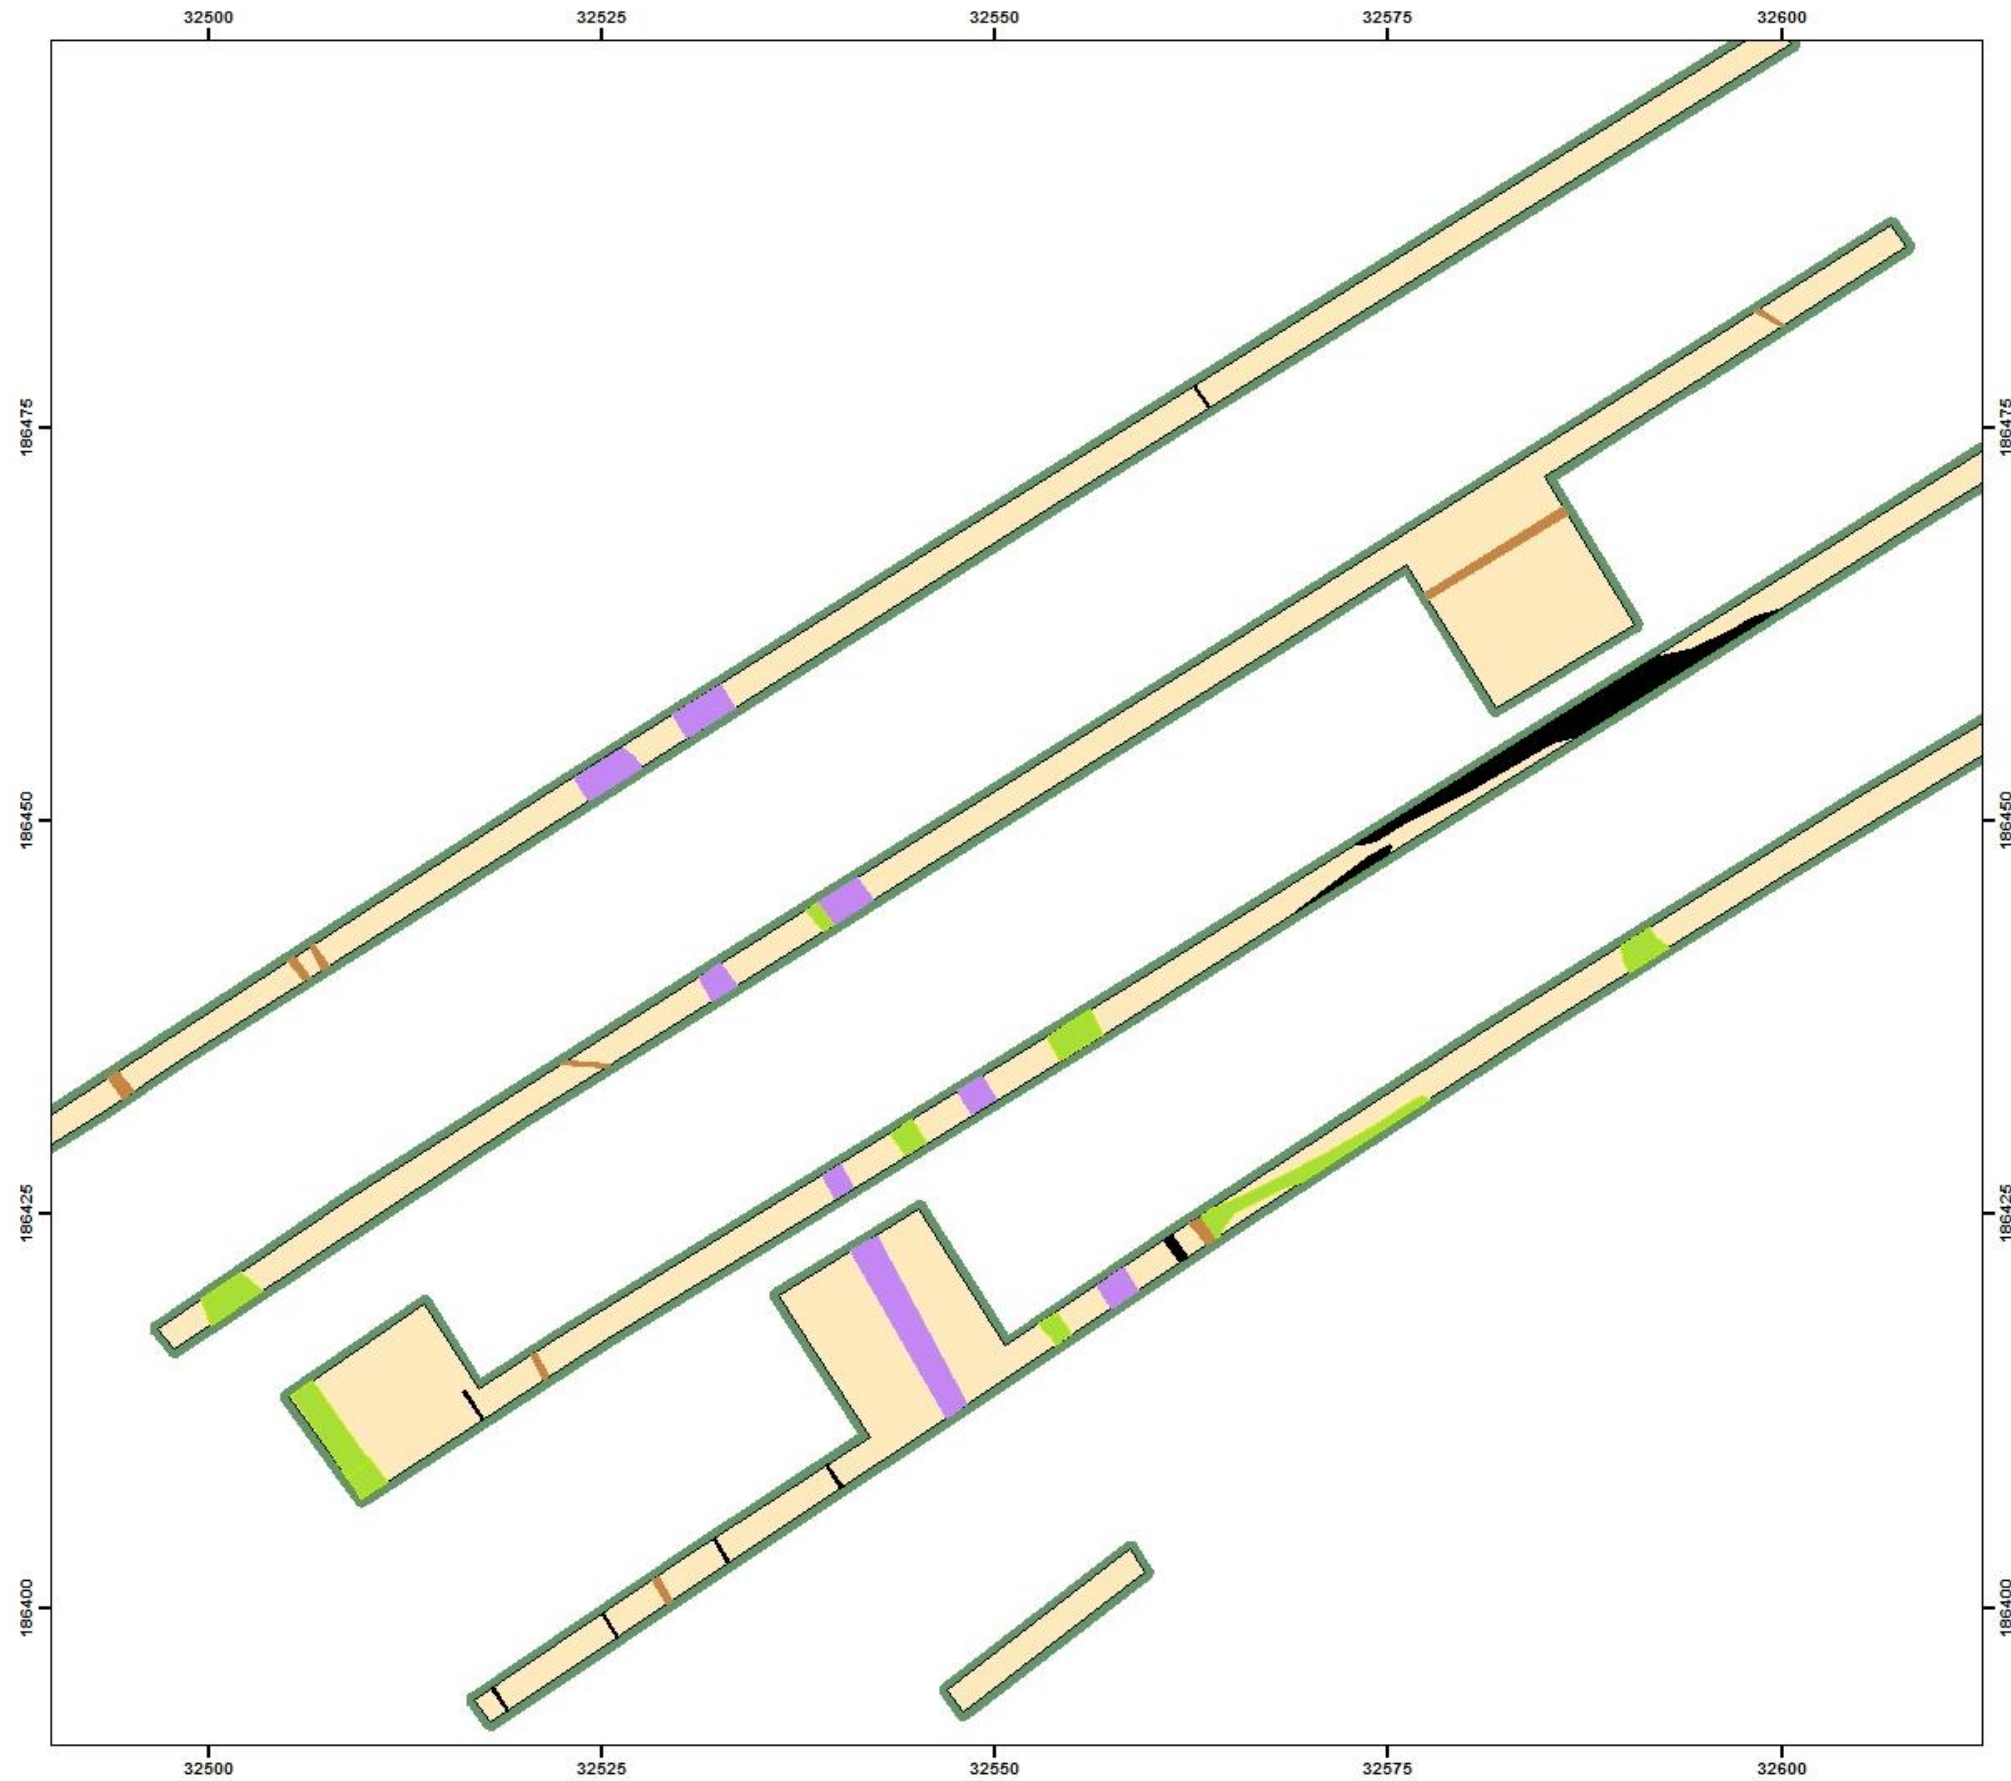

ADEDE
SEARCH & RECOVERY

Alveringem - Hostede

Greppels en grachten

2018D226

11/05/2018

© AGIV

Legende

- Verstoring
- Greppel
- Grachten
- Voetweg

Niveau

- Archeologisch vlak
- Maaiveld