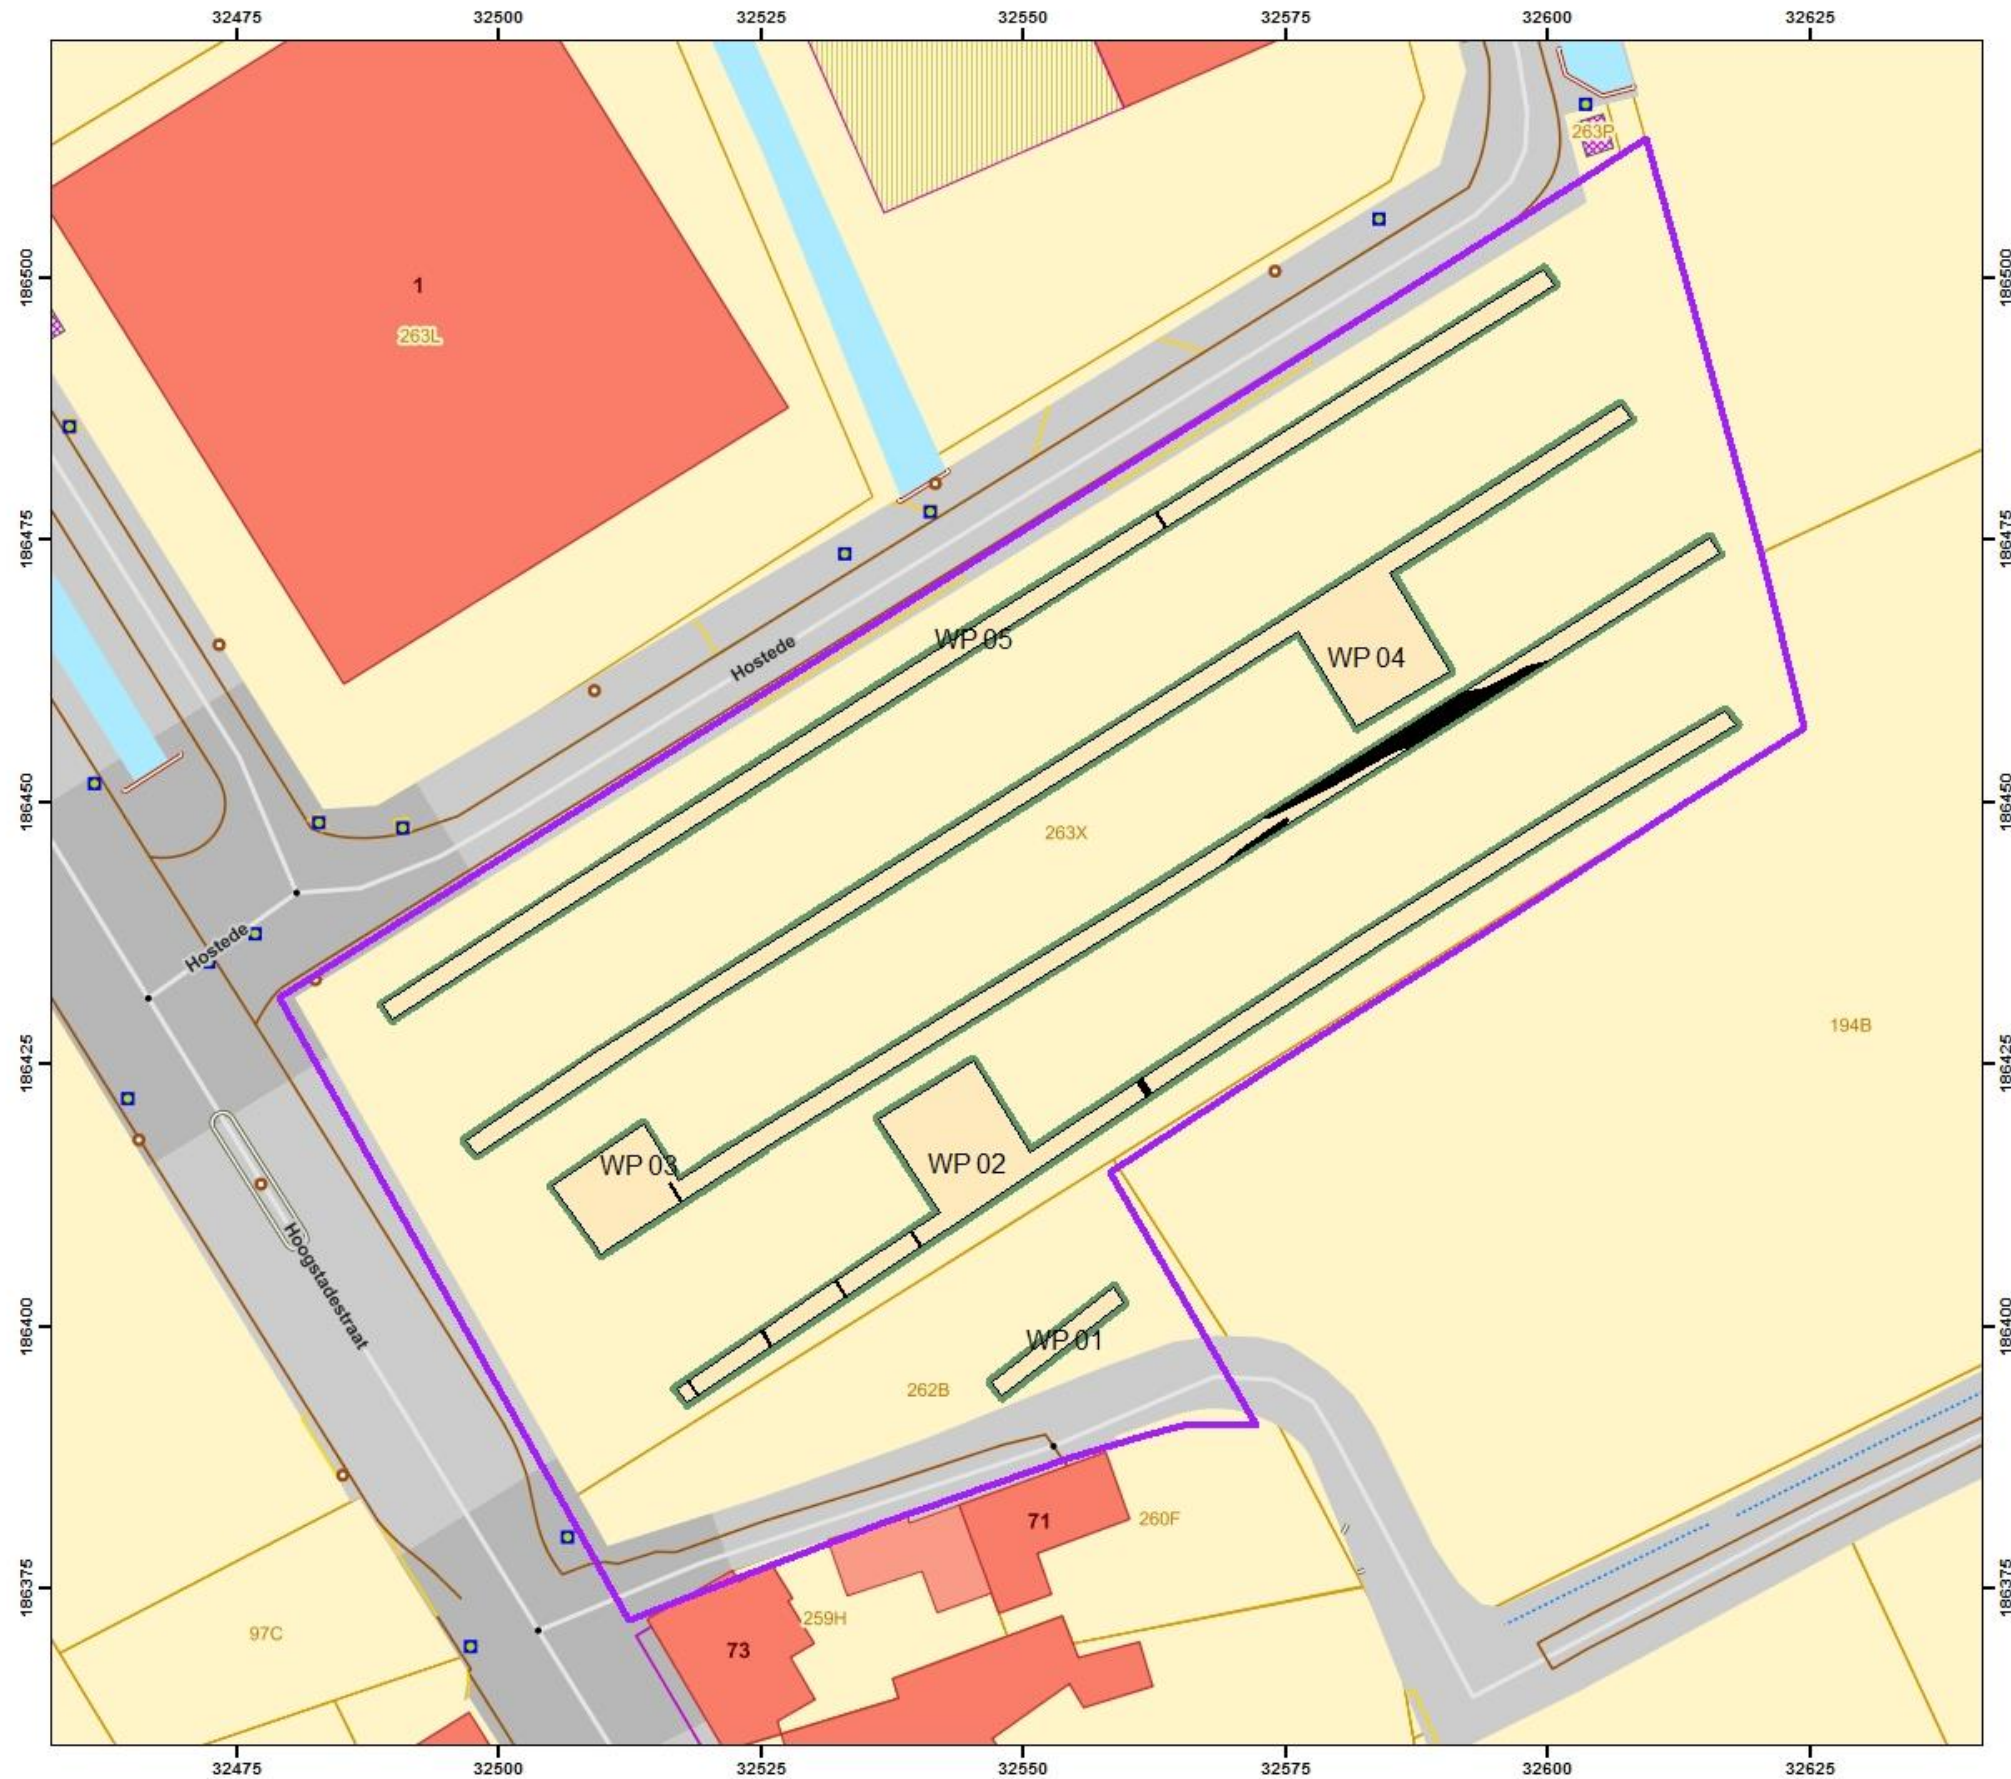

Legende

-  Projectgebied
-  Losse vondst
-  Biologisch
-  Grondspoor
-  Muurwerk
- Niveau**
-  Archeologisch vlak
-  Maaiveld

ADEDE
SEARCH & RECOVERY

Alveringem - Hostede

Overzicht werkputten

2018D226

11/05/2018

© AGIV

Legende

Projectgebied

Verstoring

Niveau

Archeologisch vlak

Maaiveld

ADEDE
SEARCH & RECOVERY

Alveringem - Hostede

Overzicht sporen
WP 1

2018D226 11/05/2018

© AGIV

Legende

- Biologisch
- Grondspoor
- Muurwerk

Niveau

- Archeologisch vlak
- Maaiveld