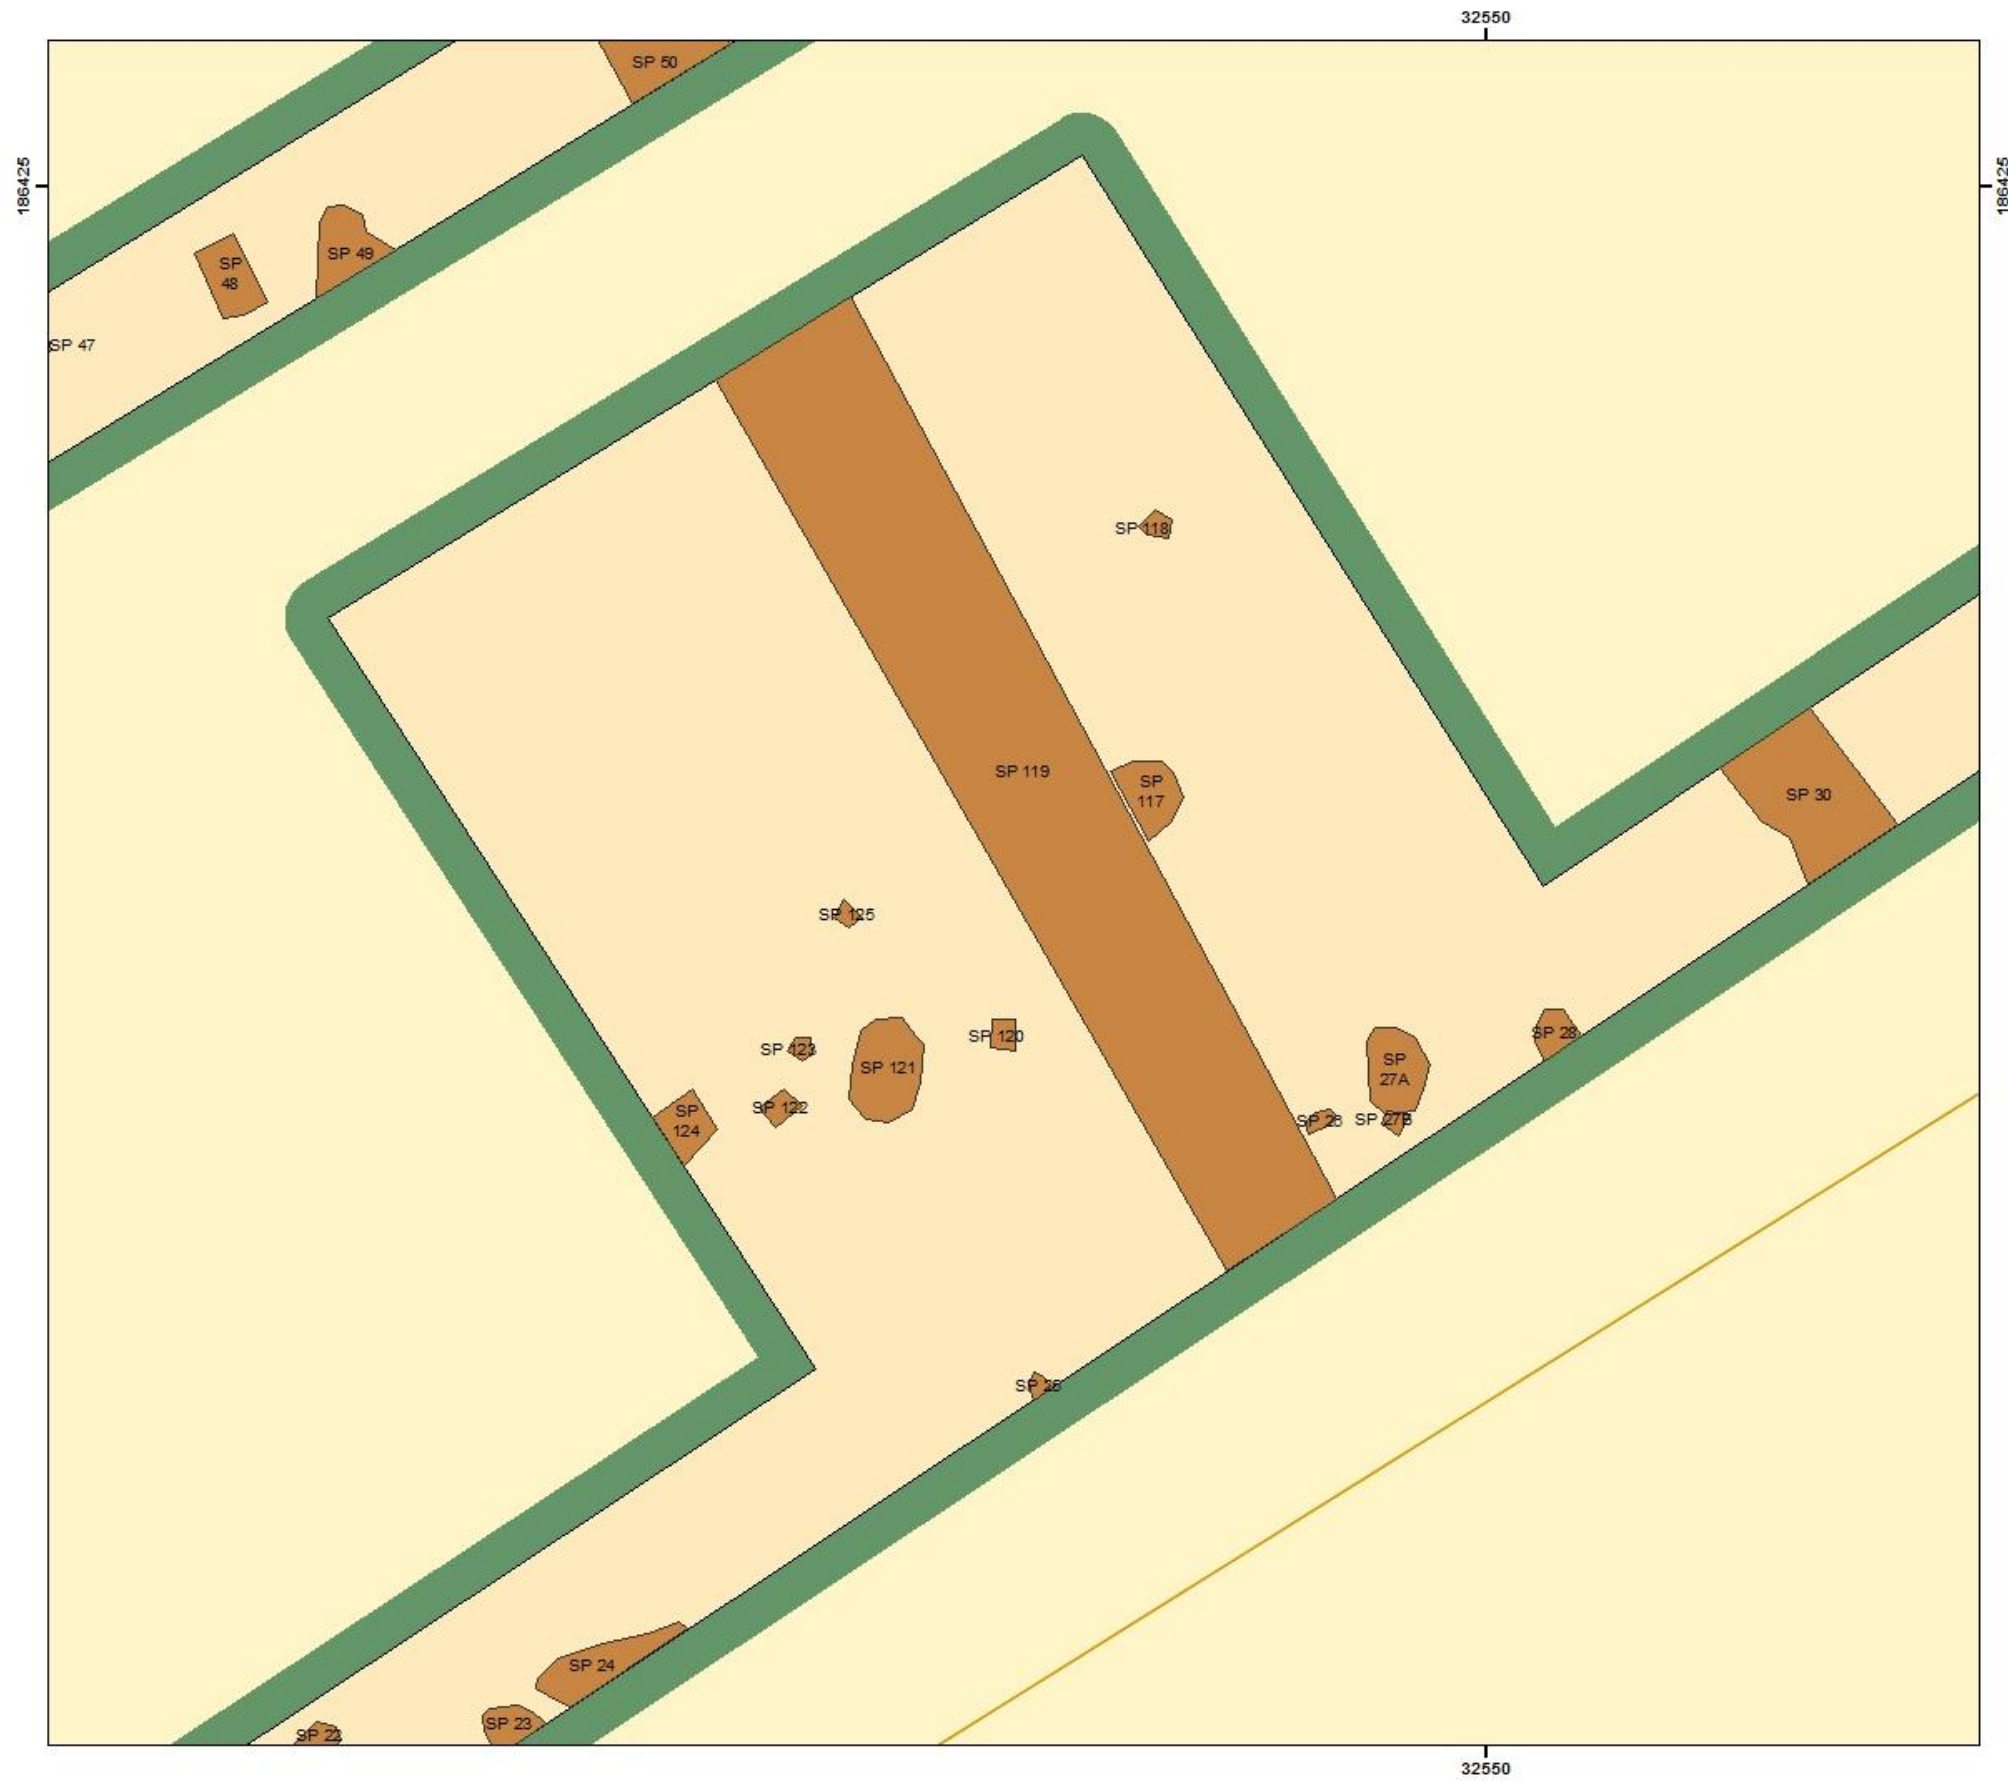

-  Biologisch
-  Grondspoor
-  Muurwerk

Niveau

-  Archeologisch vlak
-  Maaiveld

ADEDE
SEARCH & RECOVERY

Alveringem - Hostede

Overzicht sporen
KV 2

2018D226

11/05/2018

© AGIV

Legende

-  Biologisch
-  Grondspoor
-  Muurwerk

Niveau

-  Archeologisch vlak
-  Maaiveld

ADEDE
SEARCH & RECOVERY

Alveringem - Hostede

Overzicht sporen
KV 3

2018D226

11/05/2018

© AGIV

Legende

-  Biologisch
-  Grondspoor
-  Muurwerk

Niveau

-  Archeologisch vlak
-  Maaiveld

Alveringem - Hostede

Overzicht paalsporen

2018D226

11/05/2018

© AGIV

Legende

- Paalsporen
- Biologisch
- Grondspoor
- Muurwerk

Niveau

- Archeologisch vlak
- Maaiveld