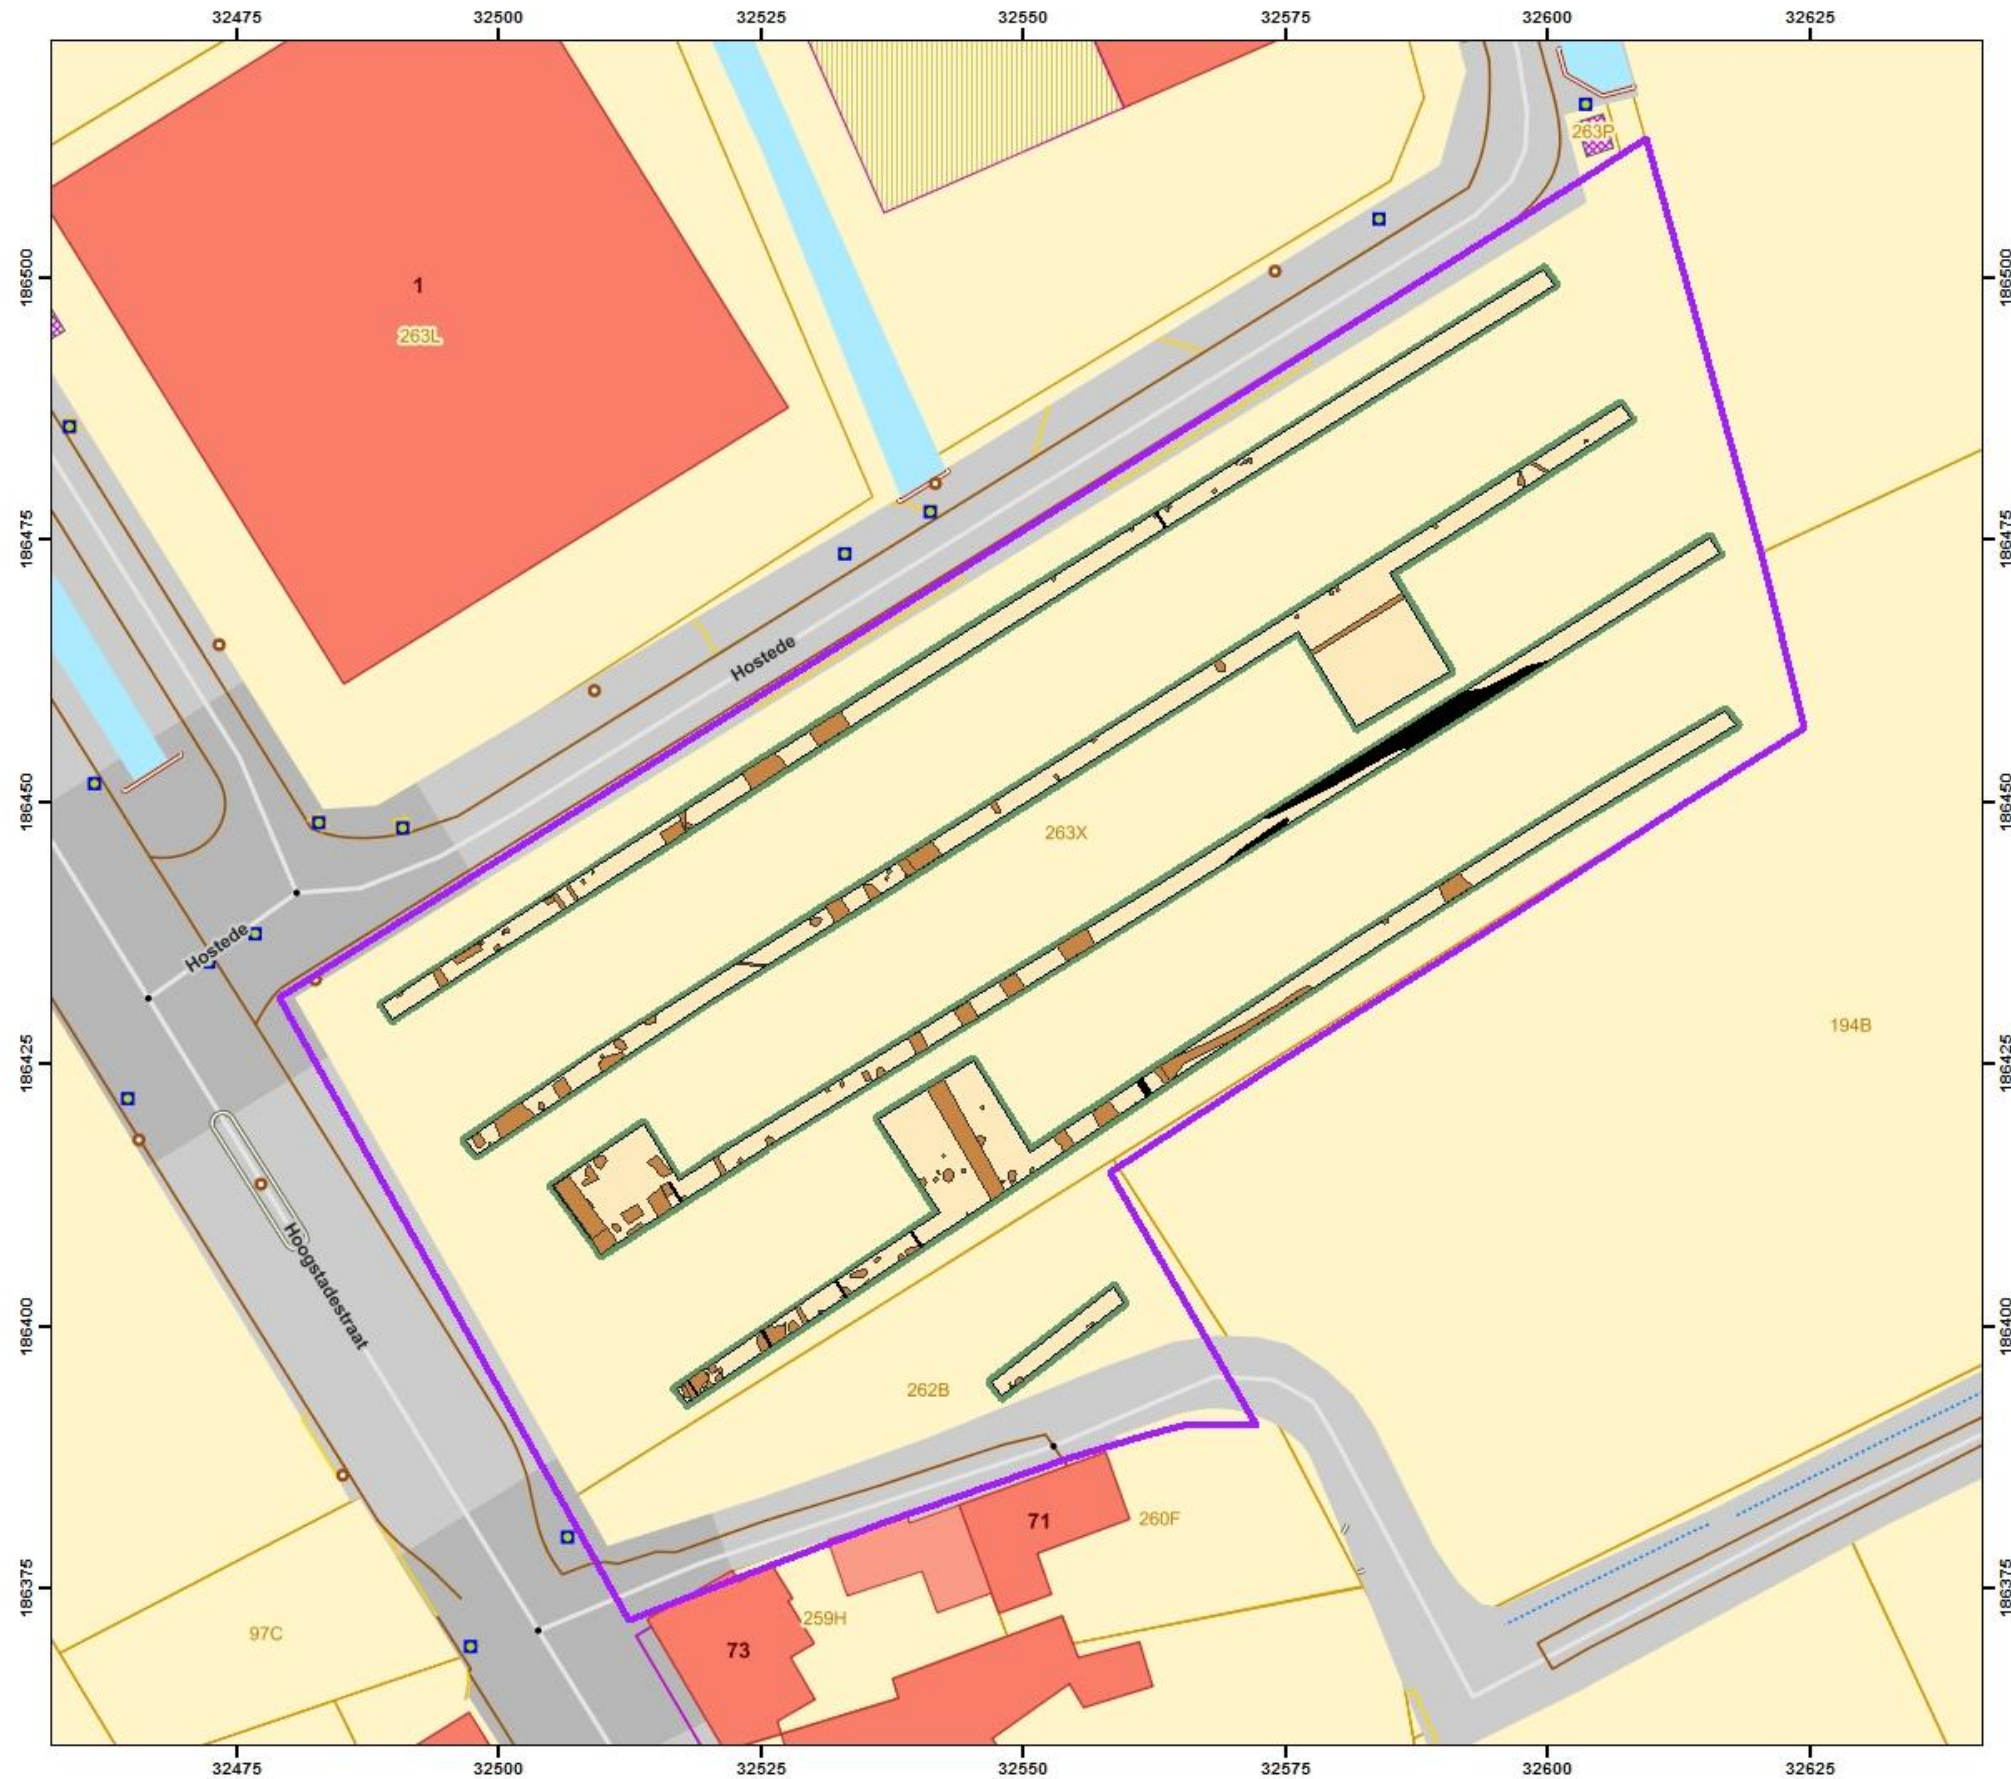

ADEDE
SEARCH & RECOVERY

Alveringem - Hostede

Alle sporenkaart

2018D226

11/05/2018

© AGIV

Legende

-  Projectgebied
-  Verstoring
-  Biologisch
-  Grondspoor
-  Muurwerk
- Niveau**
-  Archeologisch vlak
-  Maaiveld