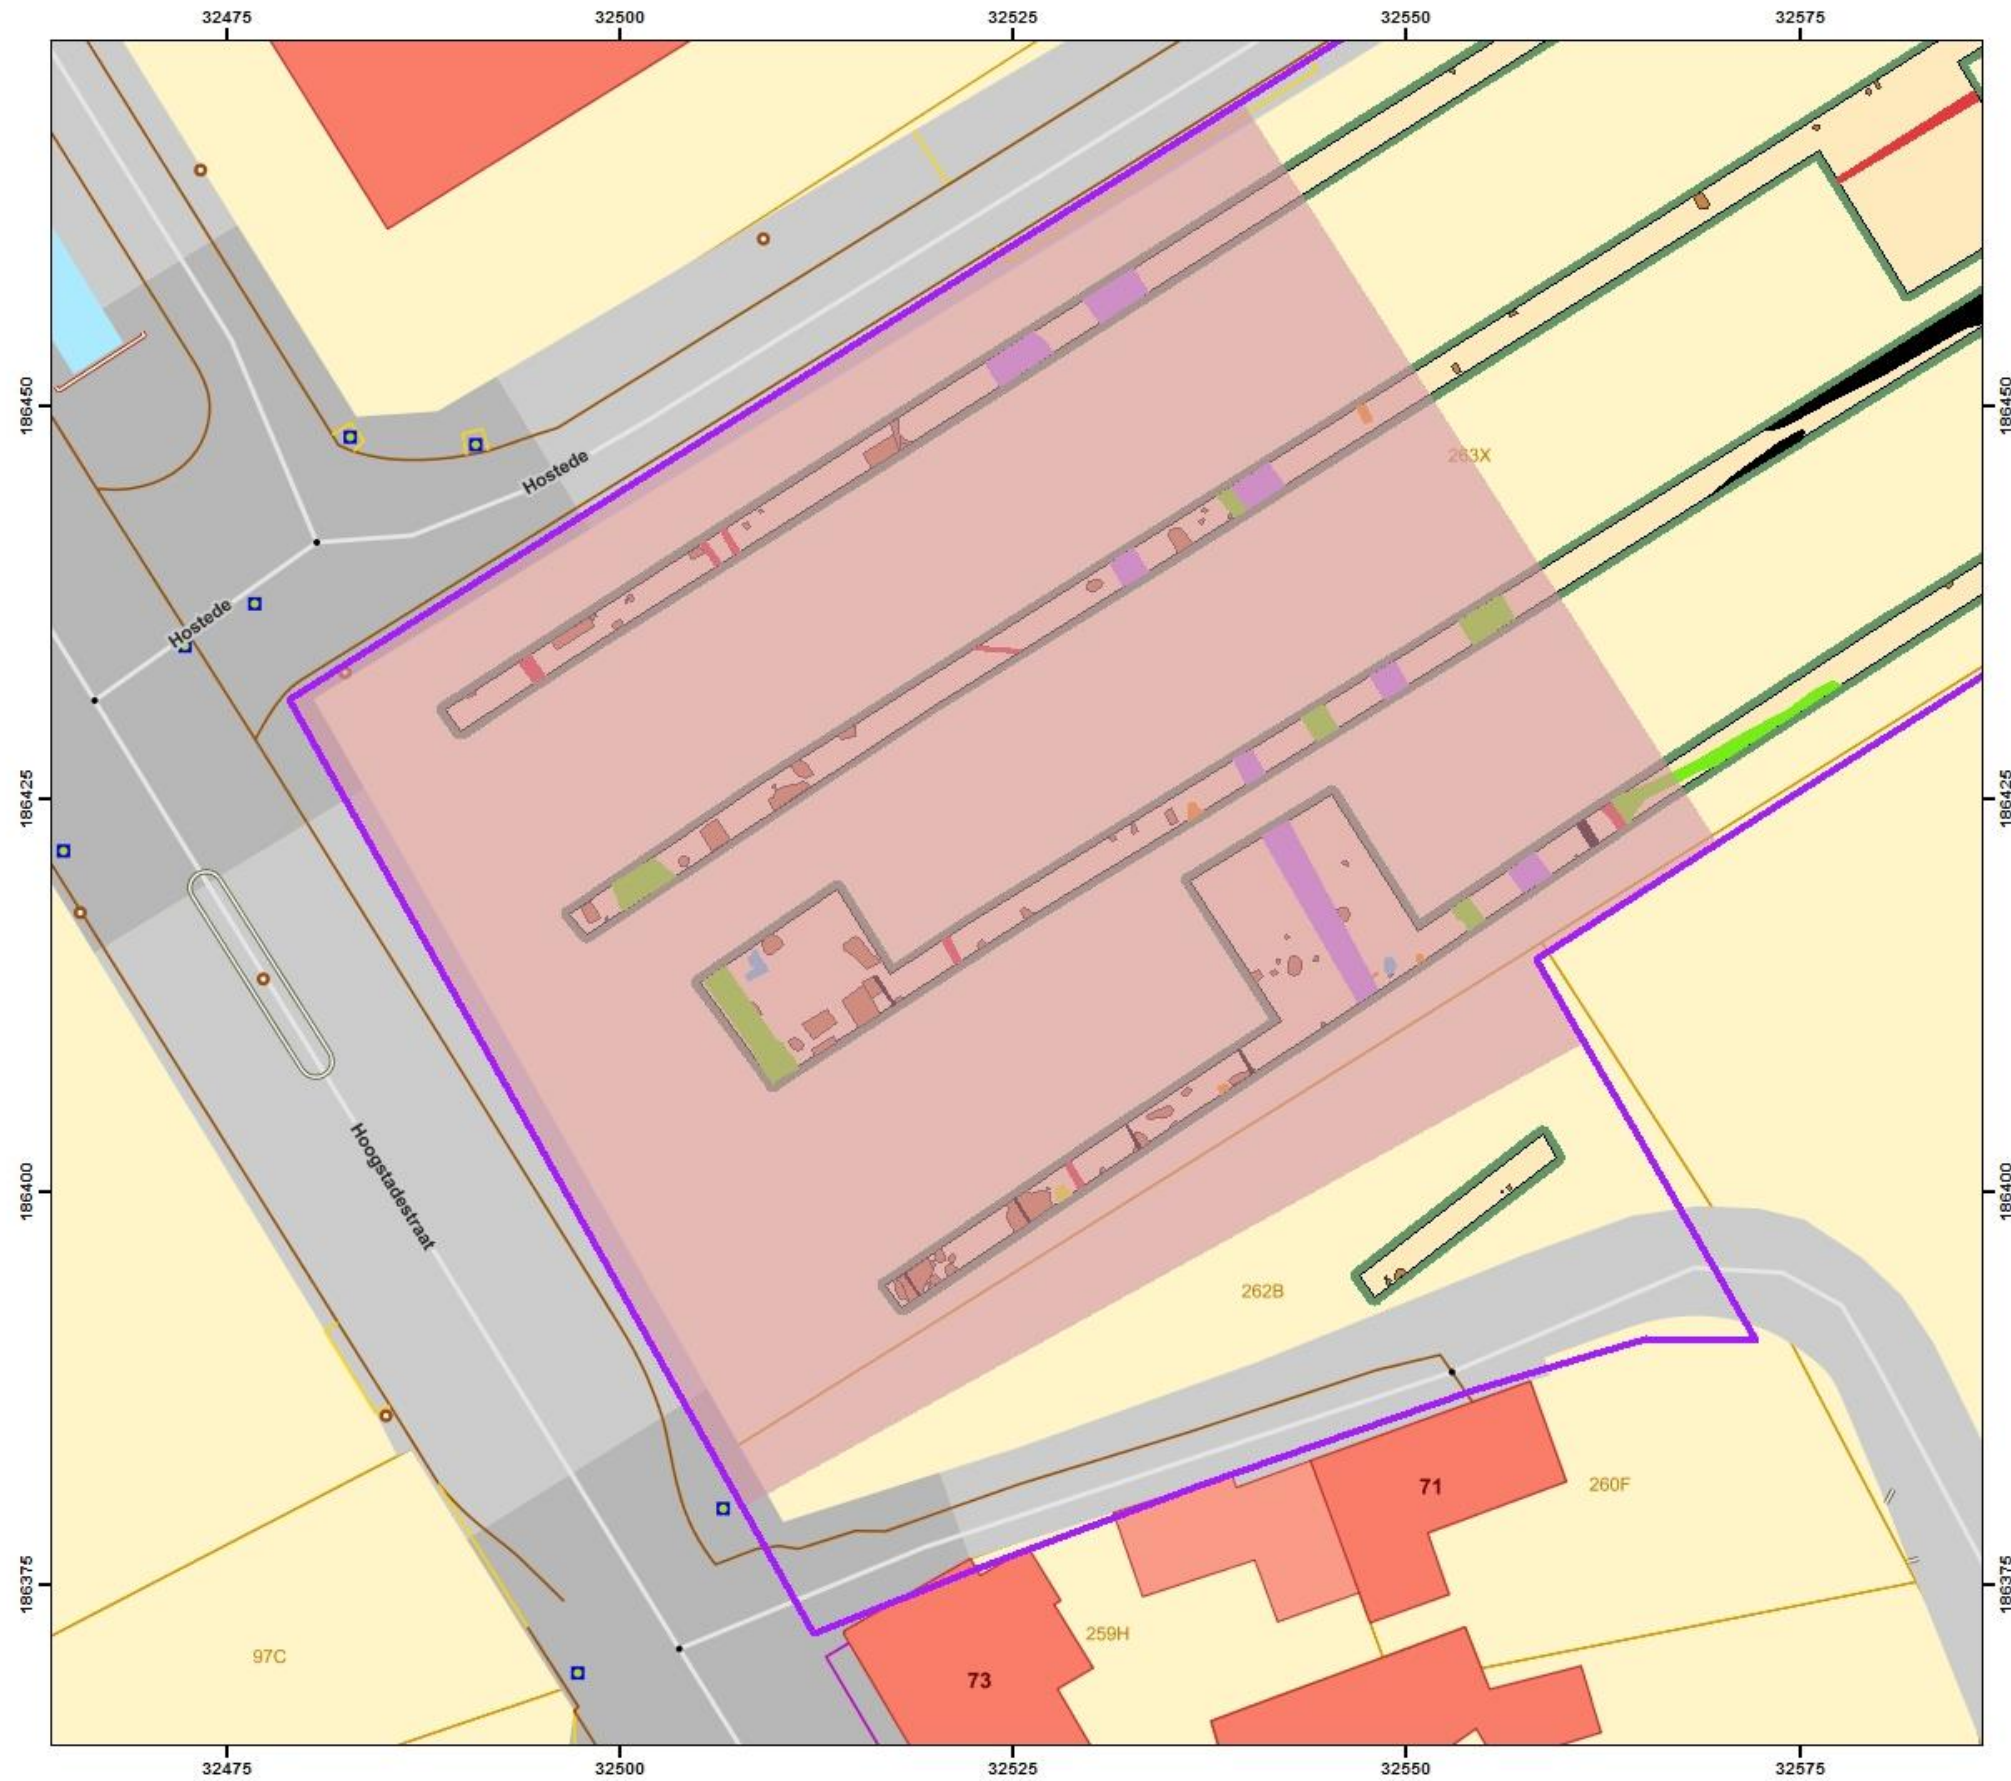

ADEDE
SEARCH & RECOVERY

Alveringem - Hostede

Te onderzoeken

2018D226

11/05/2018

© AGIV

Legende

- Projectgebied
- Te Onderzoeken
- Verstoring
- IJzertijd
- Middeleeuwen
- Greppel
- Grachten
- Voetweg
- Paalsporen
- Biologisch
- Grondspoor
- Muurwerk

Niveau

- Archeologisch vlak
- Maaiveld