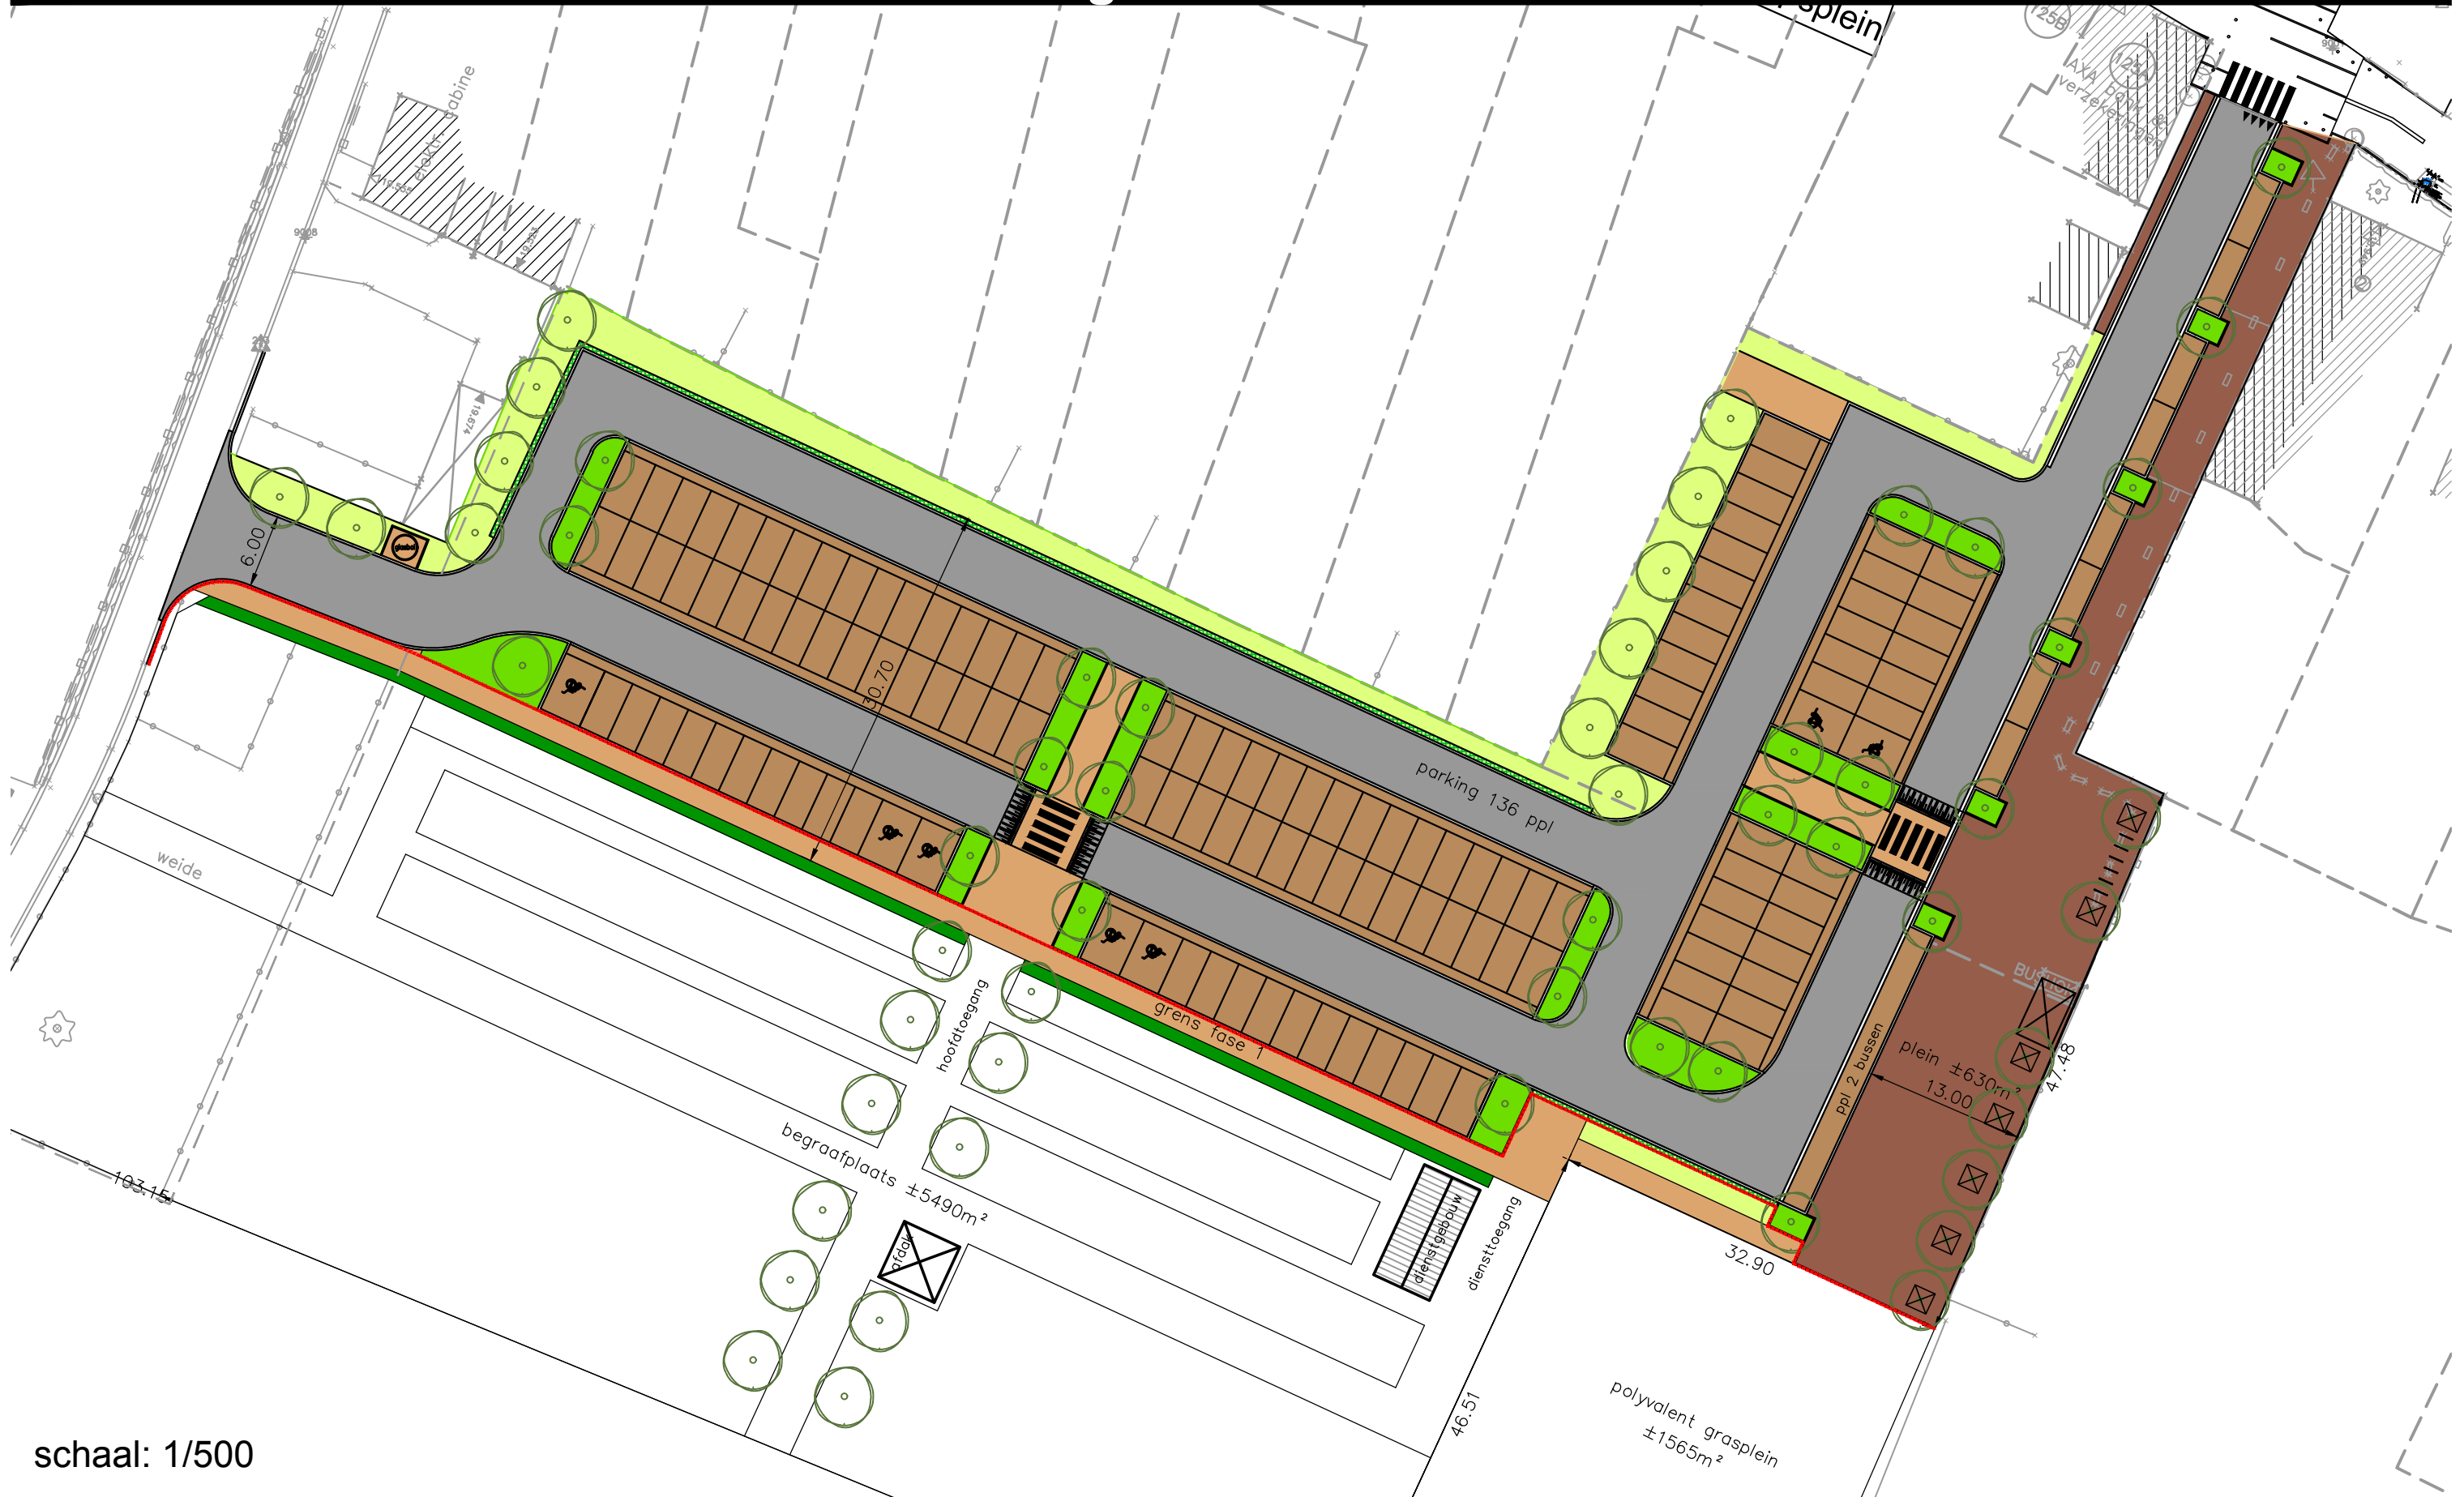

VOORONTWERP OUWEGEMSESTEENWEG, OUWEGEM

16.016W

Parking Molendamstraat

27/11/2017

schaal: 1/500