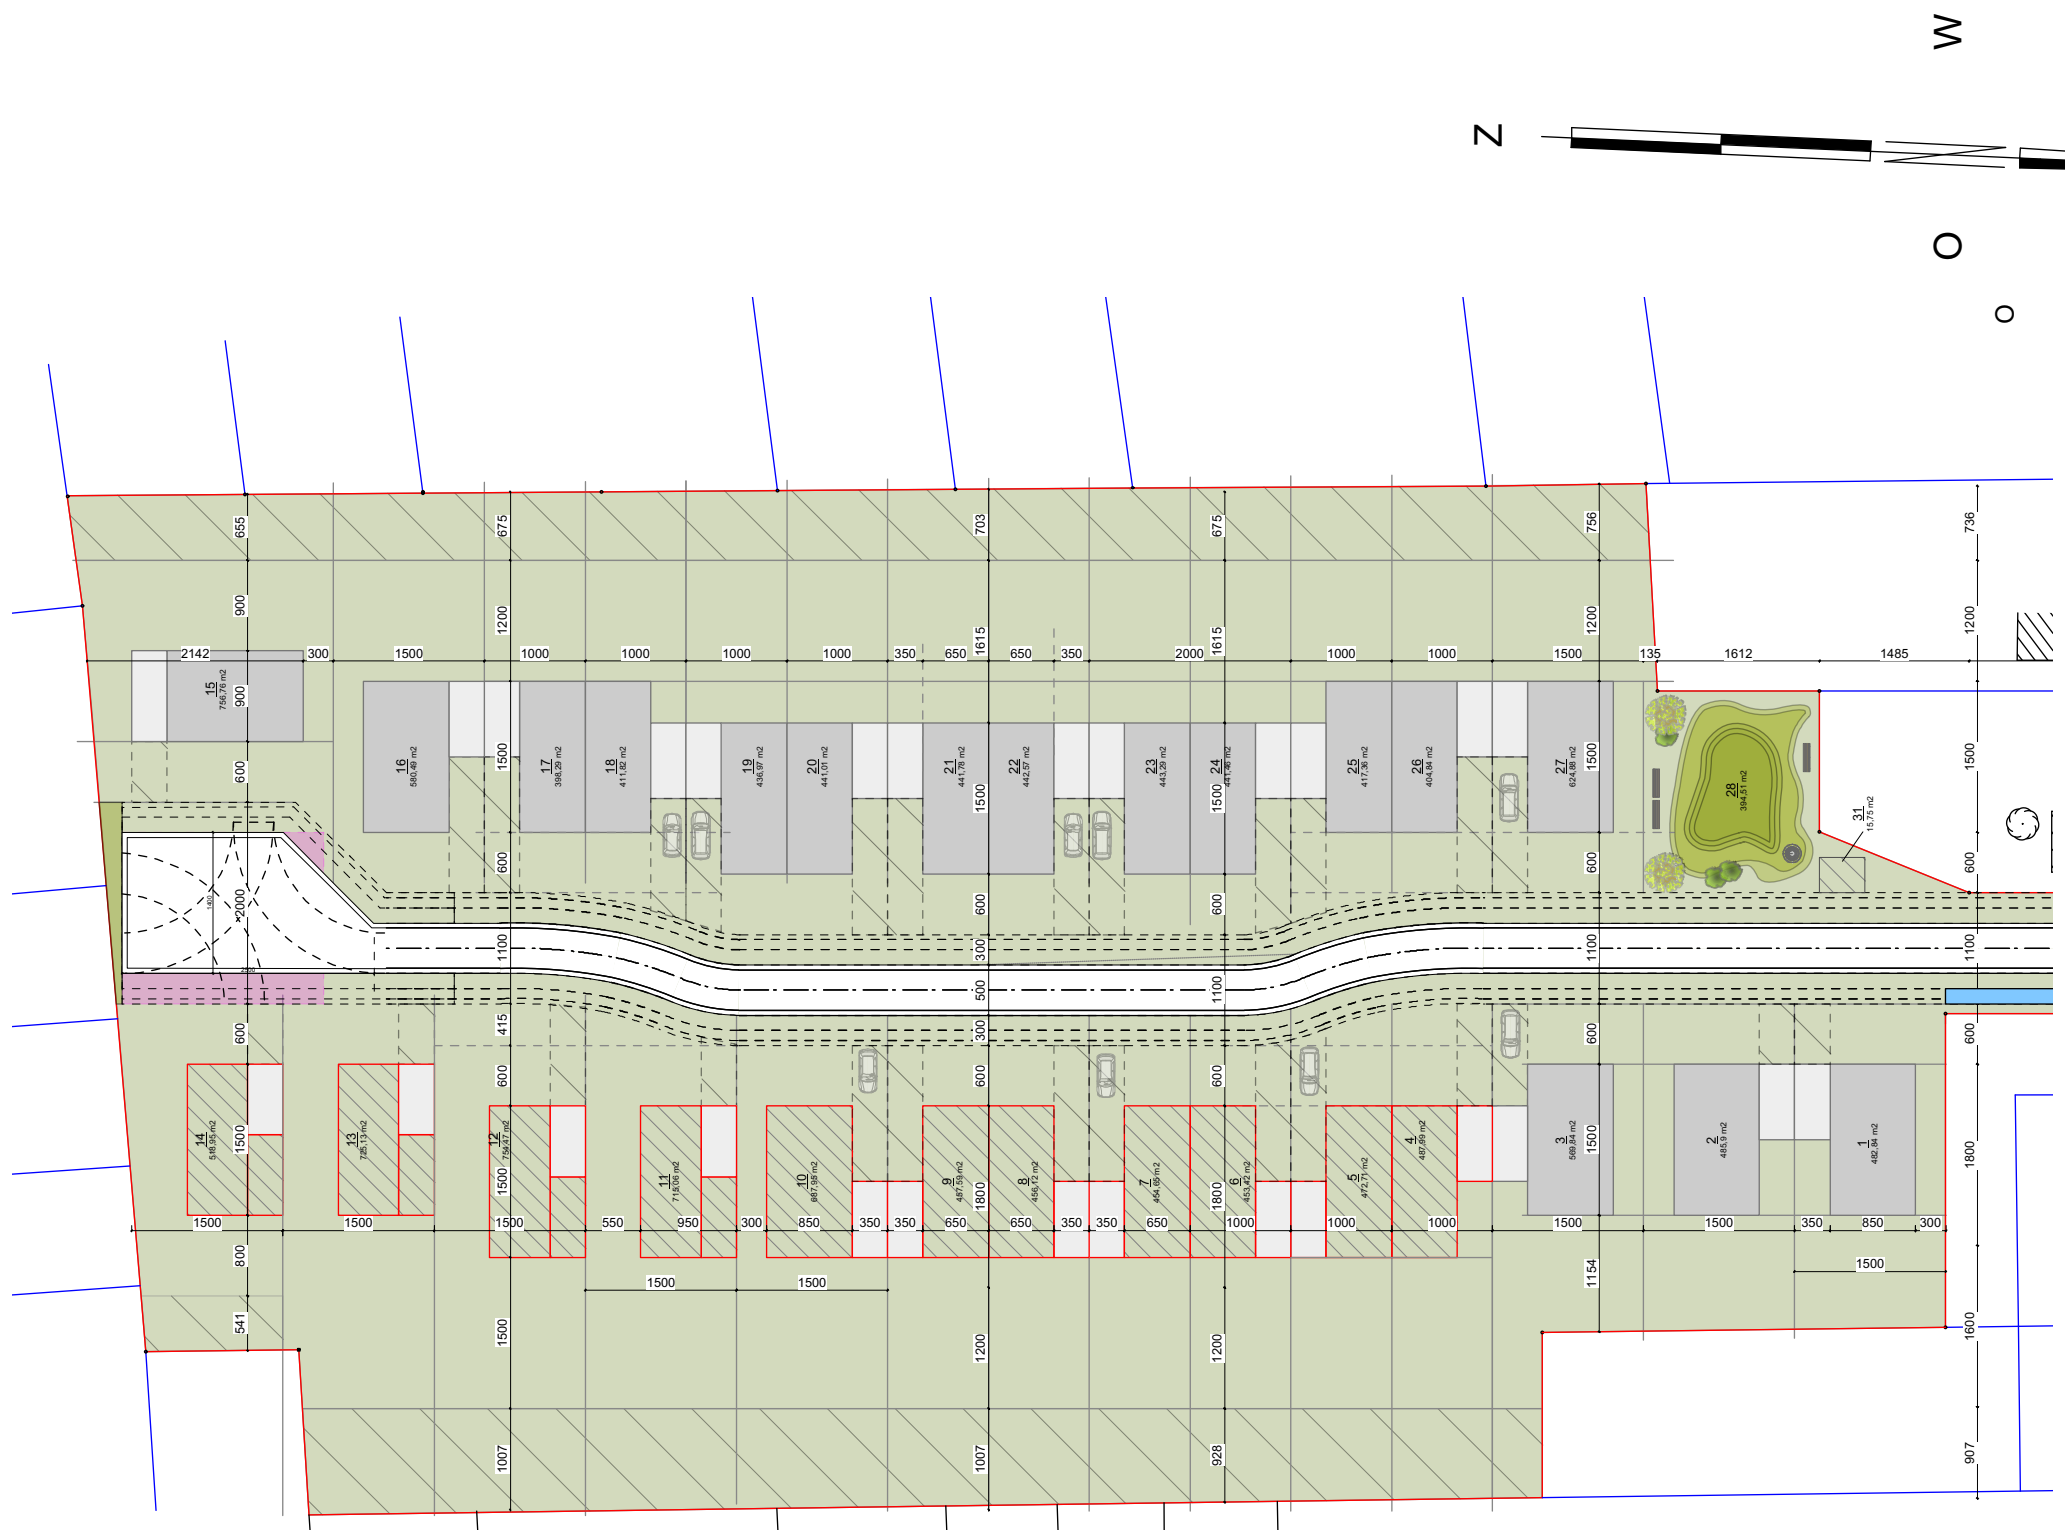

VERKAVELING 1/1500 VARIANT IV

<p>ONTWERP VERKAVELING</p> <p>Breden Els 2490 Balen</p>	<p>VS 2017.018 29/03/2018</p>	<p><b>loots<sup>3</sup></b> interieur - architectuur - stedenbouw</p>
---	---------------------------------------	---

VERKAVELING 1/750 VARIANT IV

ONTWERP VERKAVELING Breden Els 2490 Balen	VS 2017.018 29/03/2018	<b>loots<sup>3</sup></b> interieur - architectuur - stedenbouw
---	------------------------------	---