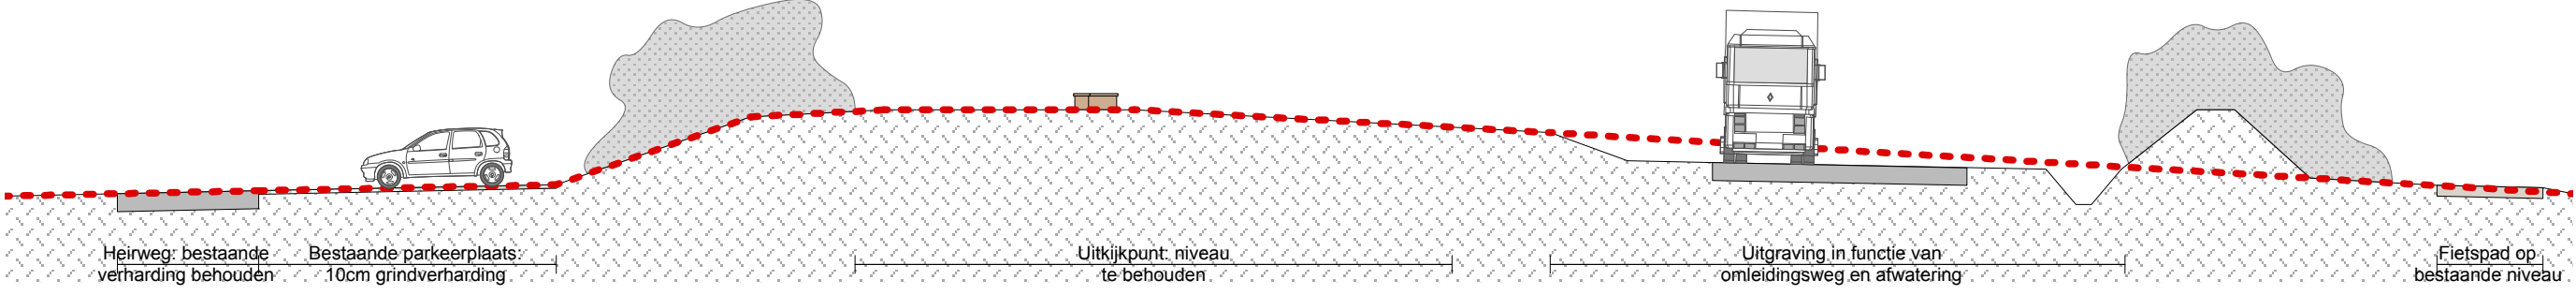

# Snede uitkijkpunt

Schaal 1/200 (op A3 formaat)