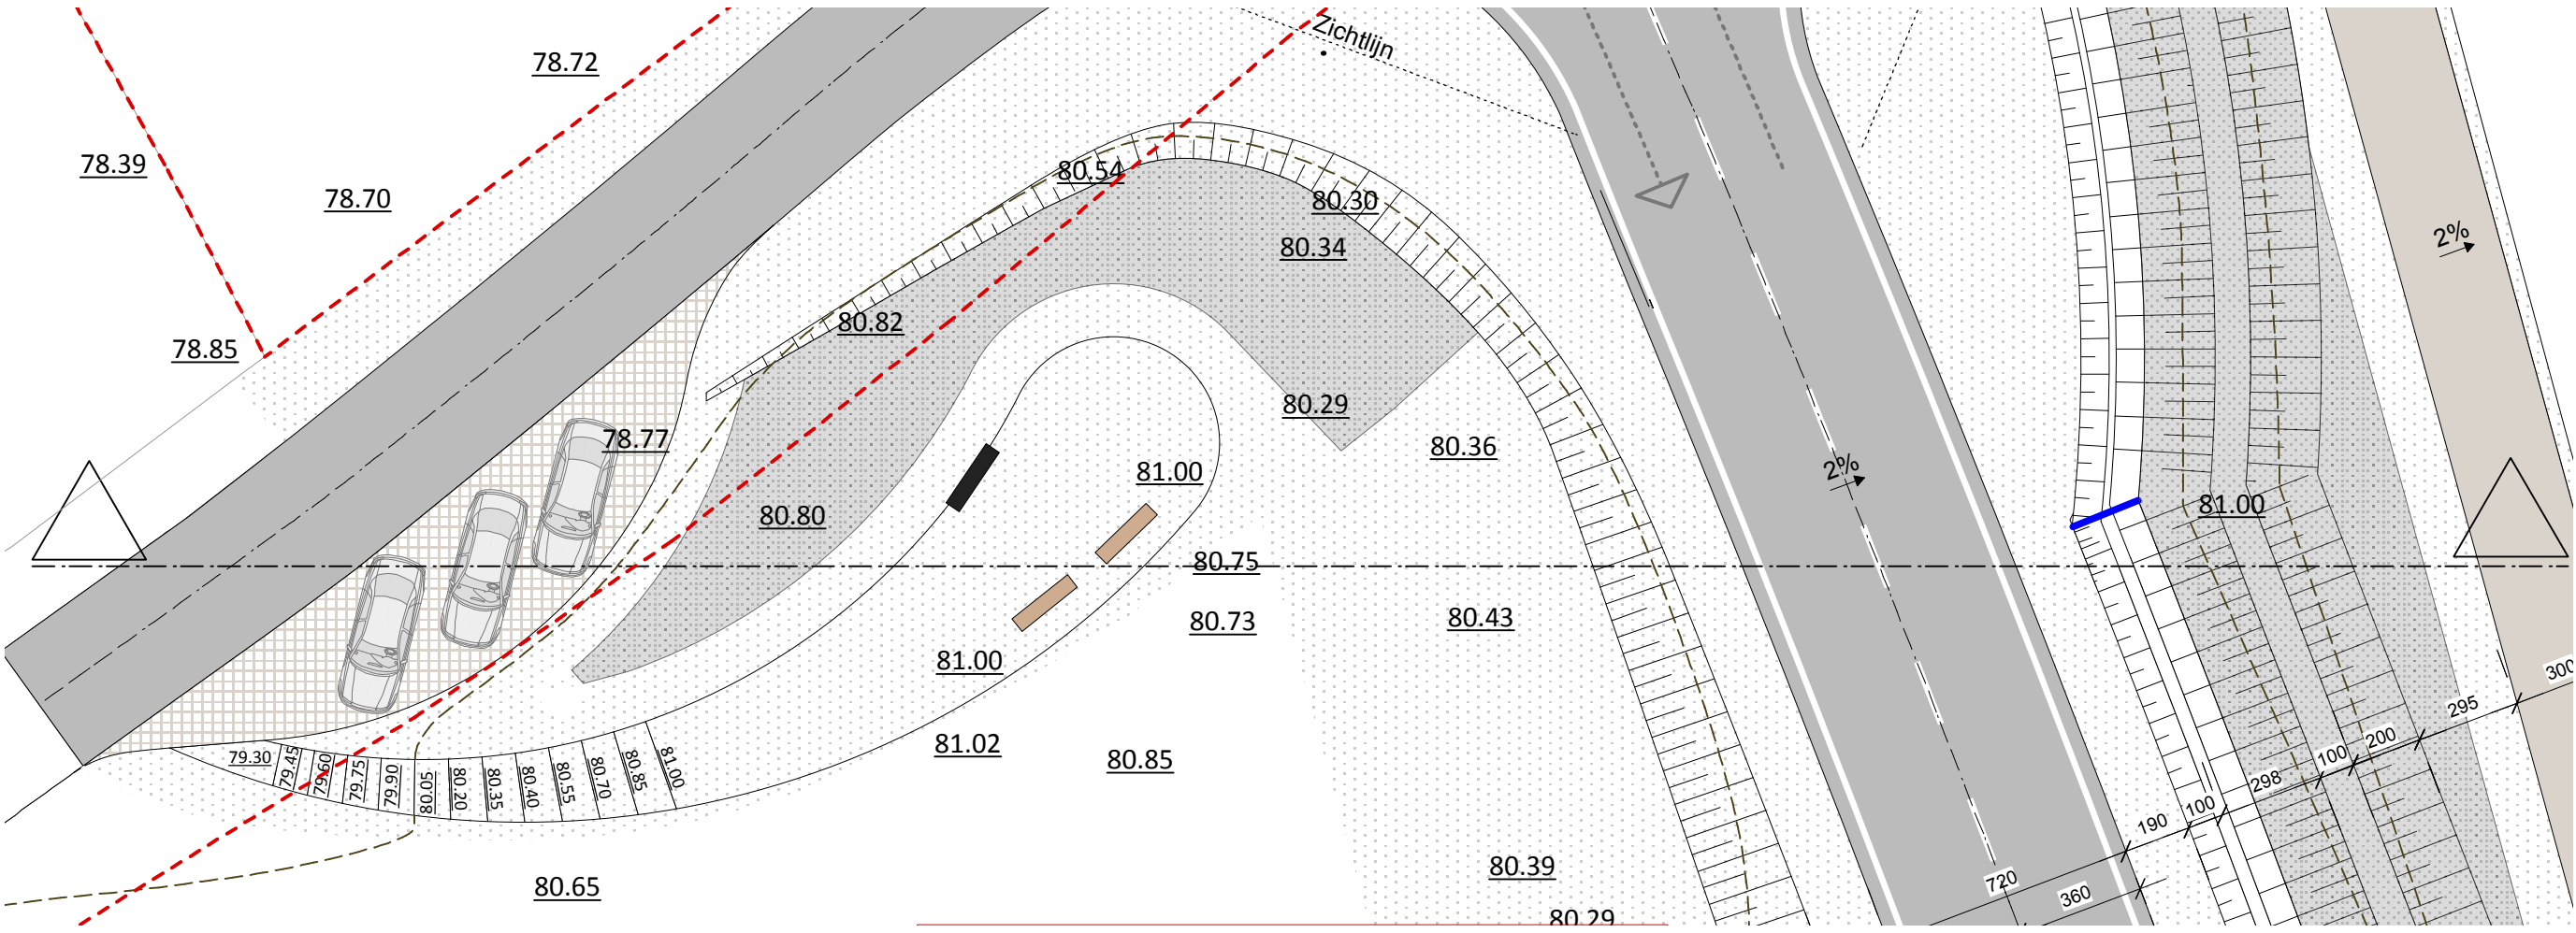

# Snede uitkijkpunt

Schaal 1/200 (op A3 formaat)