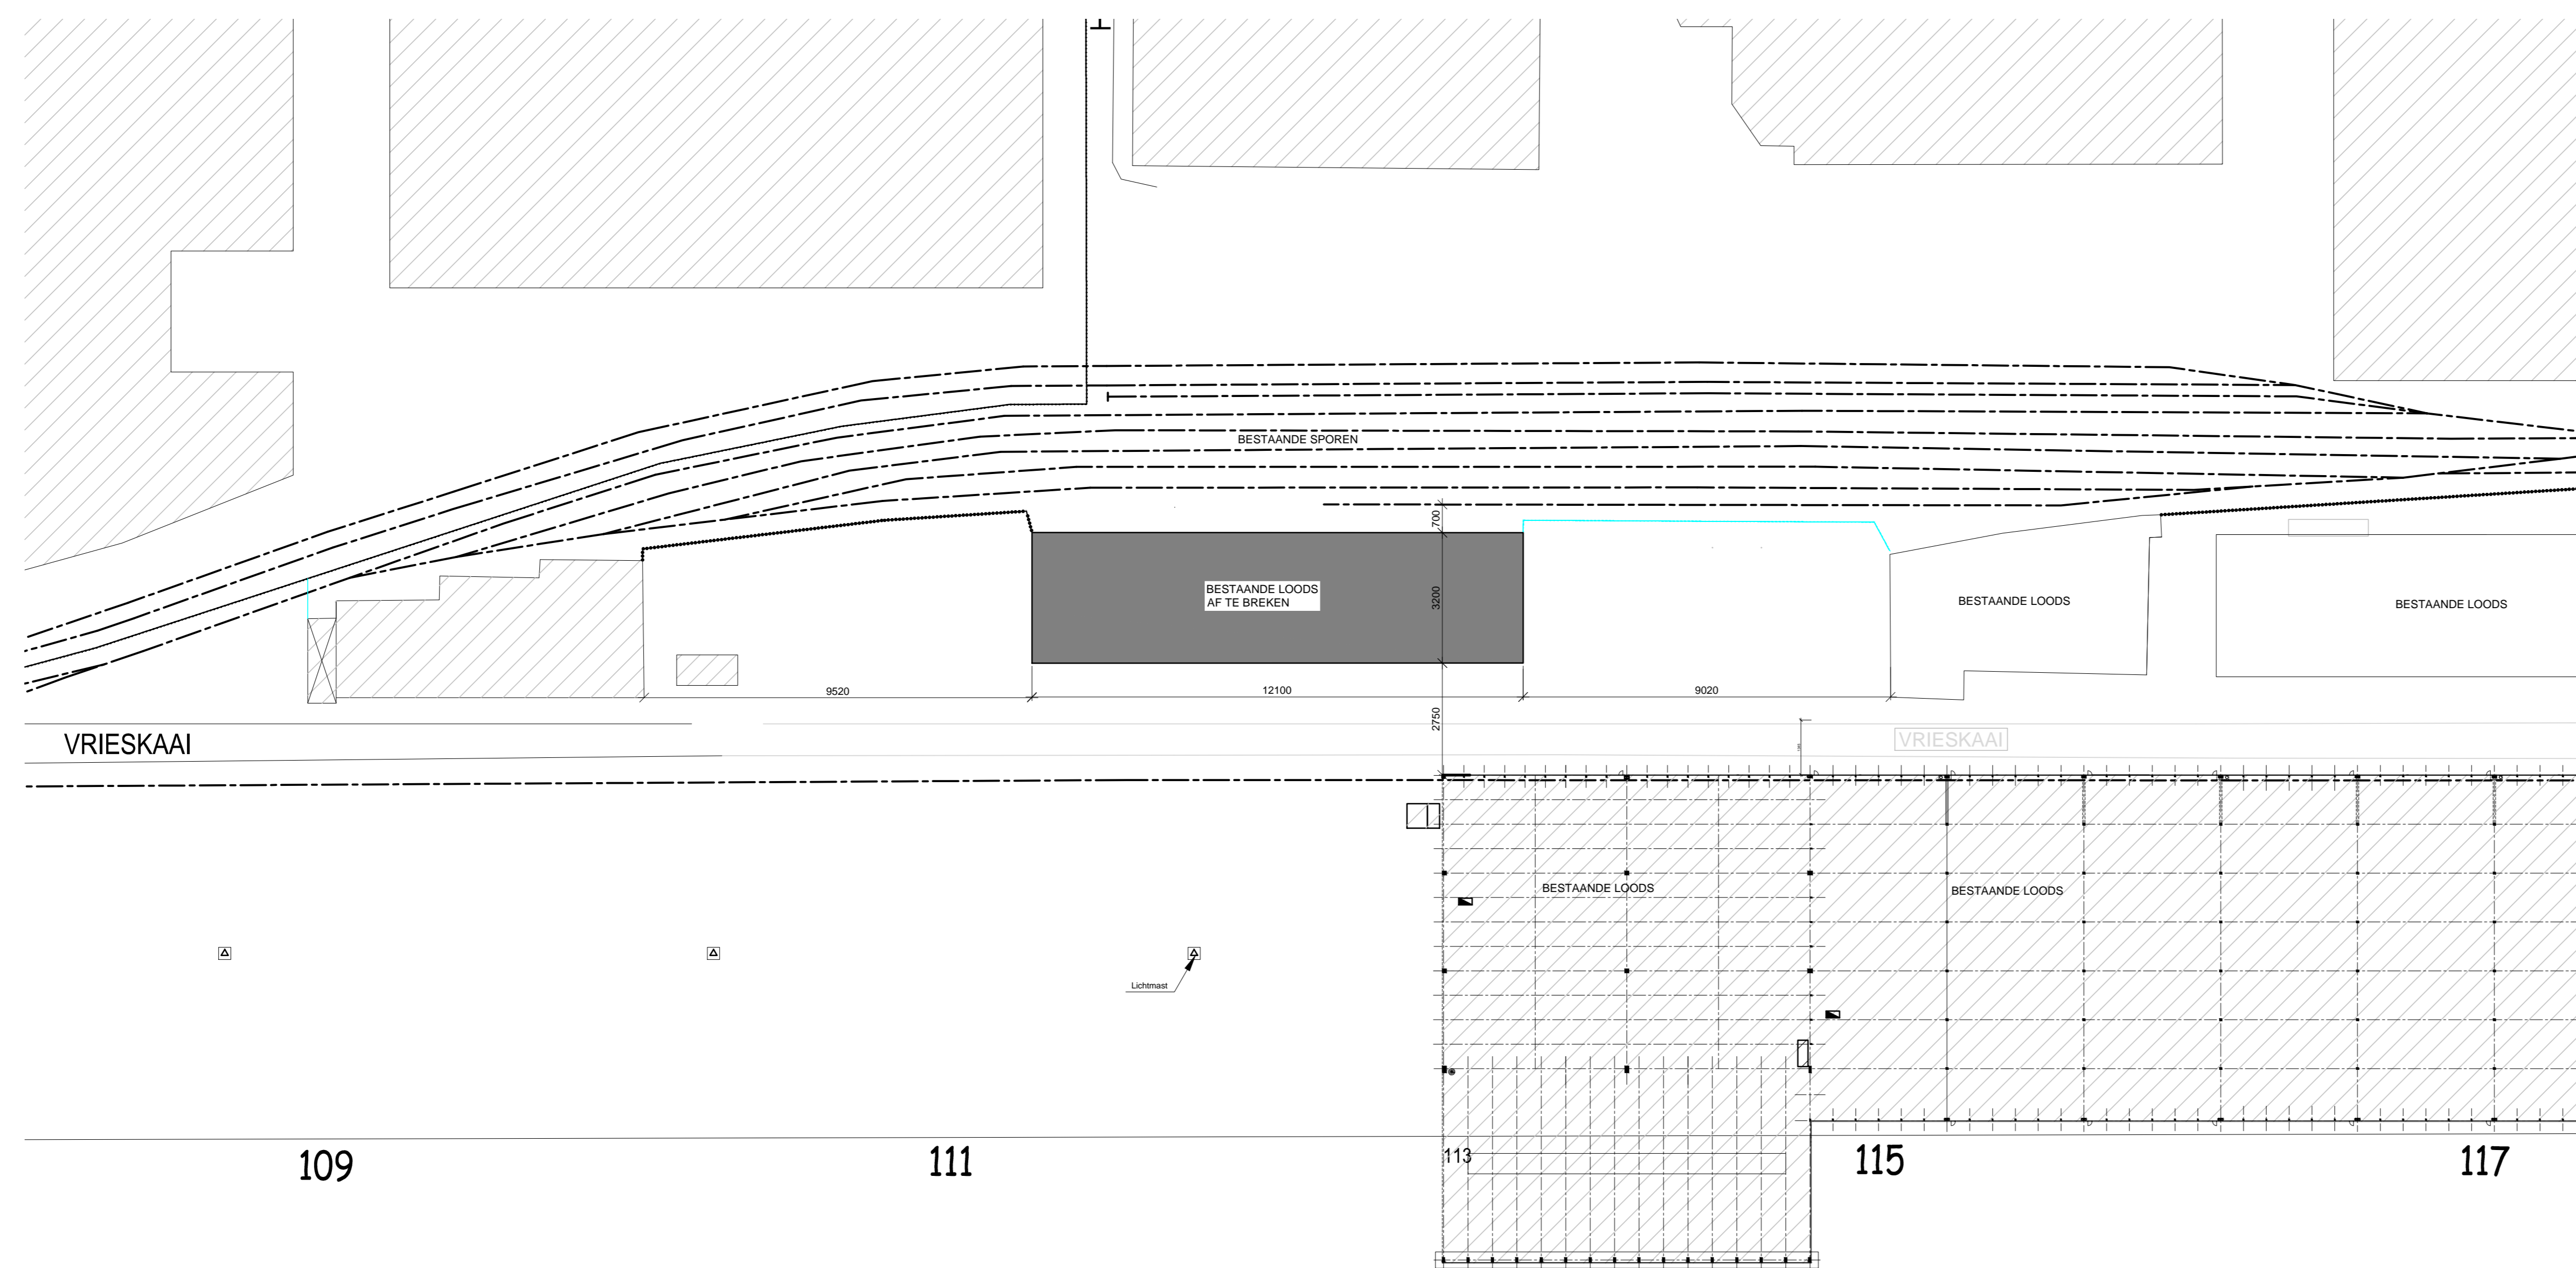

Liggingplan (Schaal 1/2000)

Inplantingsplan (Schaal 1/1000)

Omgevingsplan (Schaal 1/25000)

ARCHITEKT:	
ir. MAGÉ DIRK Flor Alpaertsstr. 16 2600 Antwerpen	
afbreken bestaande loods + bouwen nieuwe loods & luifel	
bouwheer: Wijngaardnatie NV Vrieskaai, Antwerpen	
datum: 4 juli 2016	schaal: varia
omgevingsplan ligging + inplanting bestaand	
doss: []	plan: []