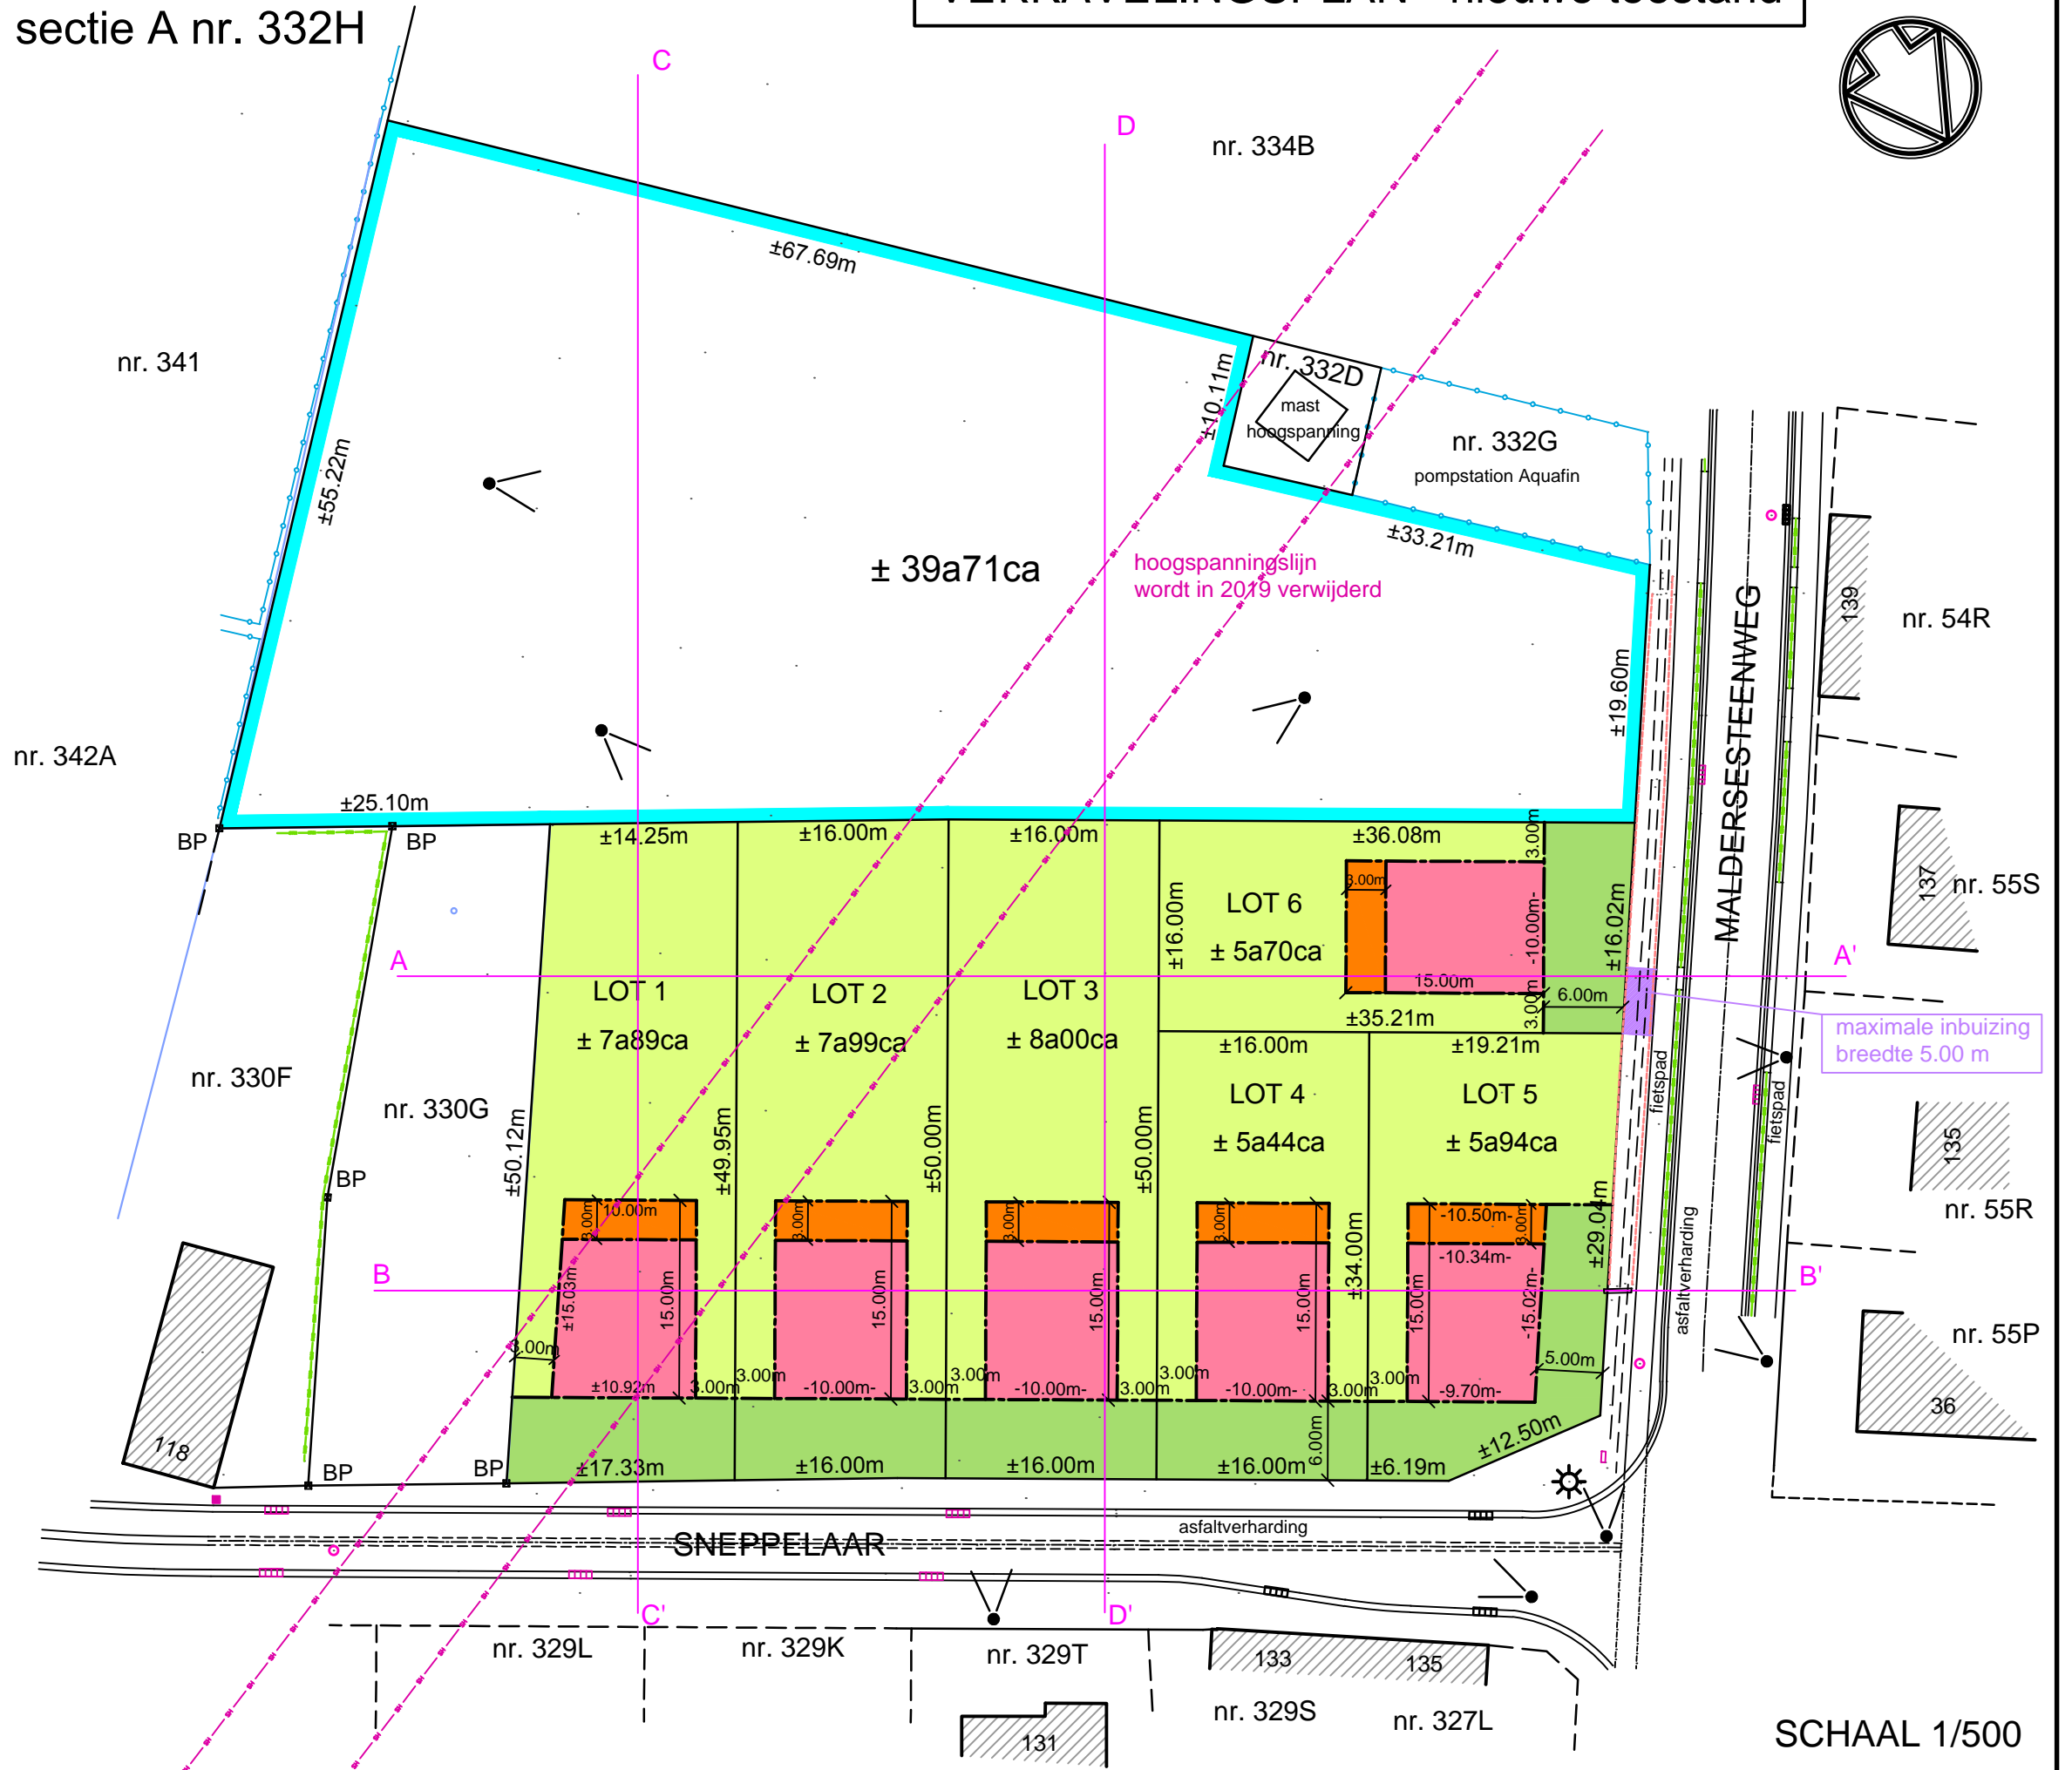

GEMEENTE LONDERZEEL

VERKAVELINGSPLAN - nieuwe toestand

1° afdeling, sectie A nr. 332H

SCHAAL 1/500