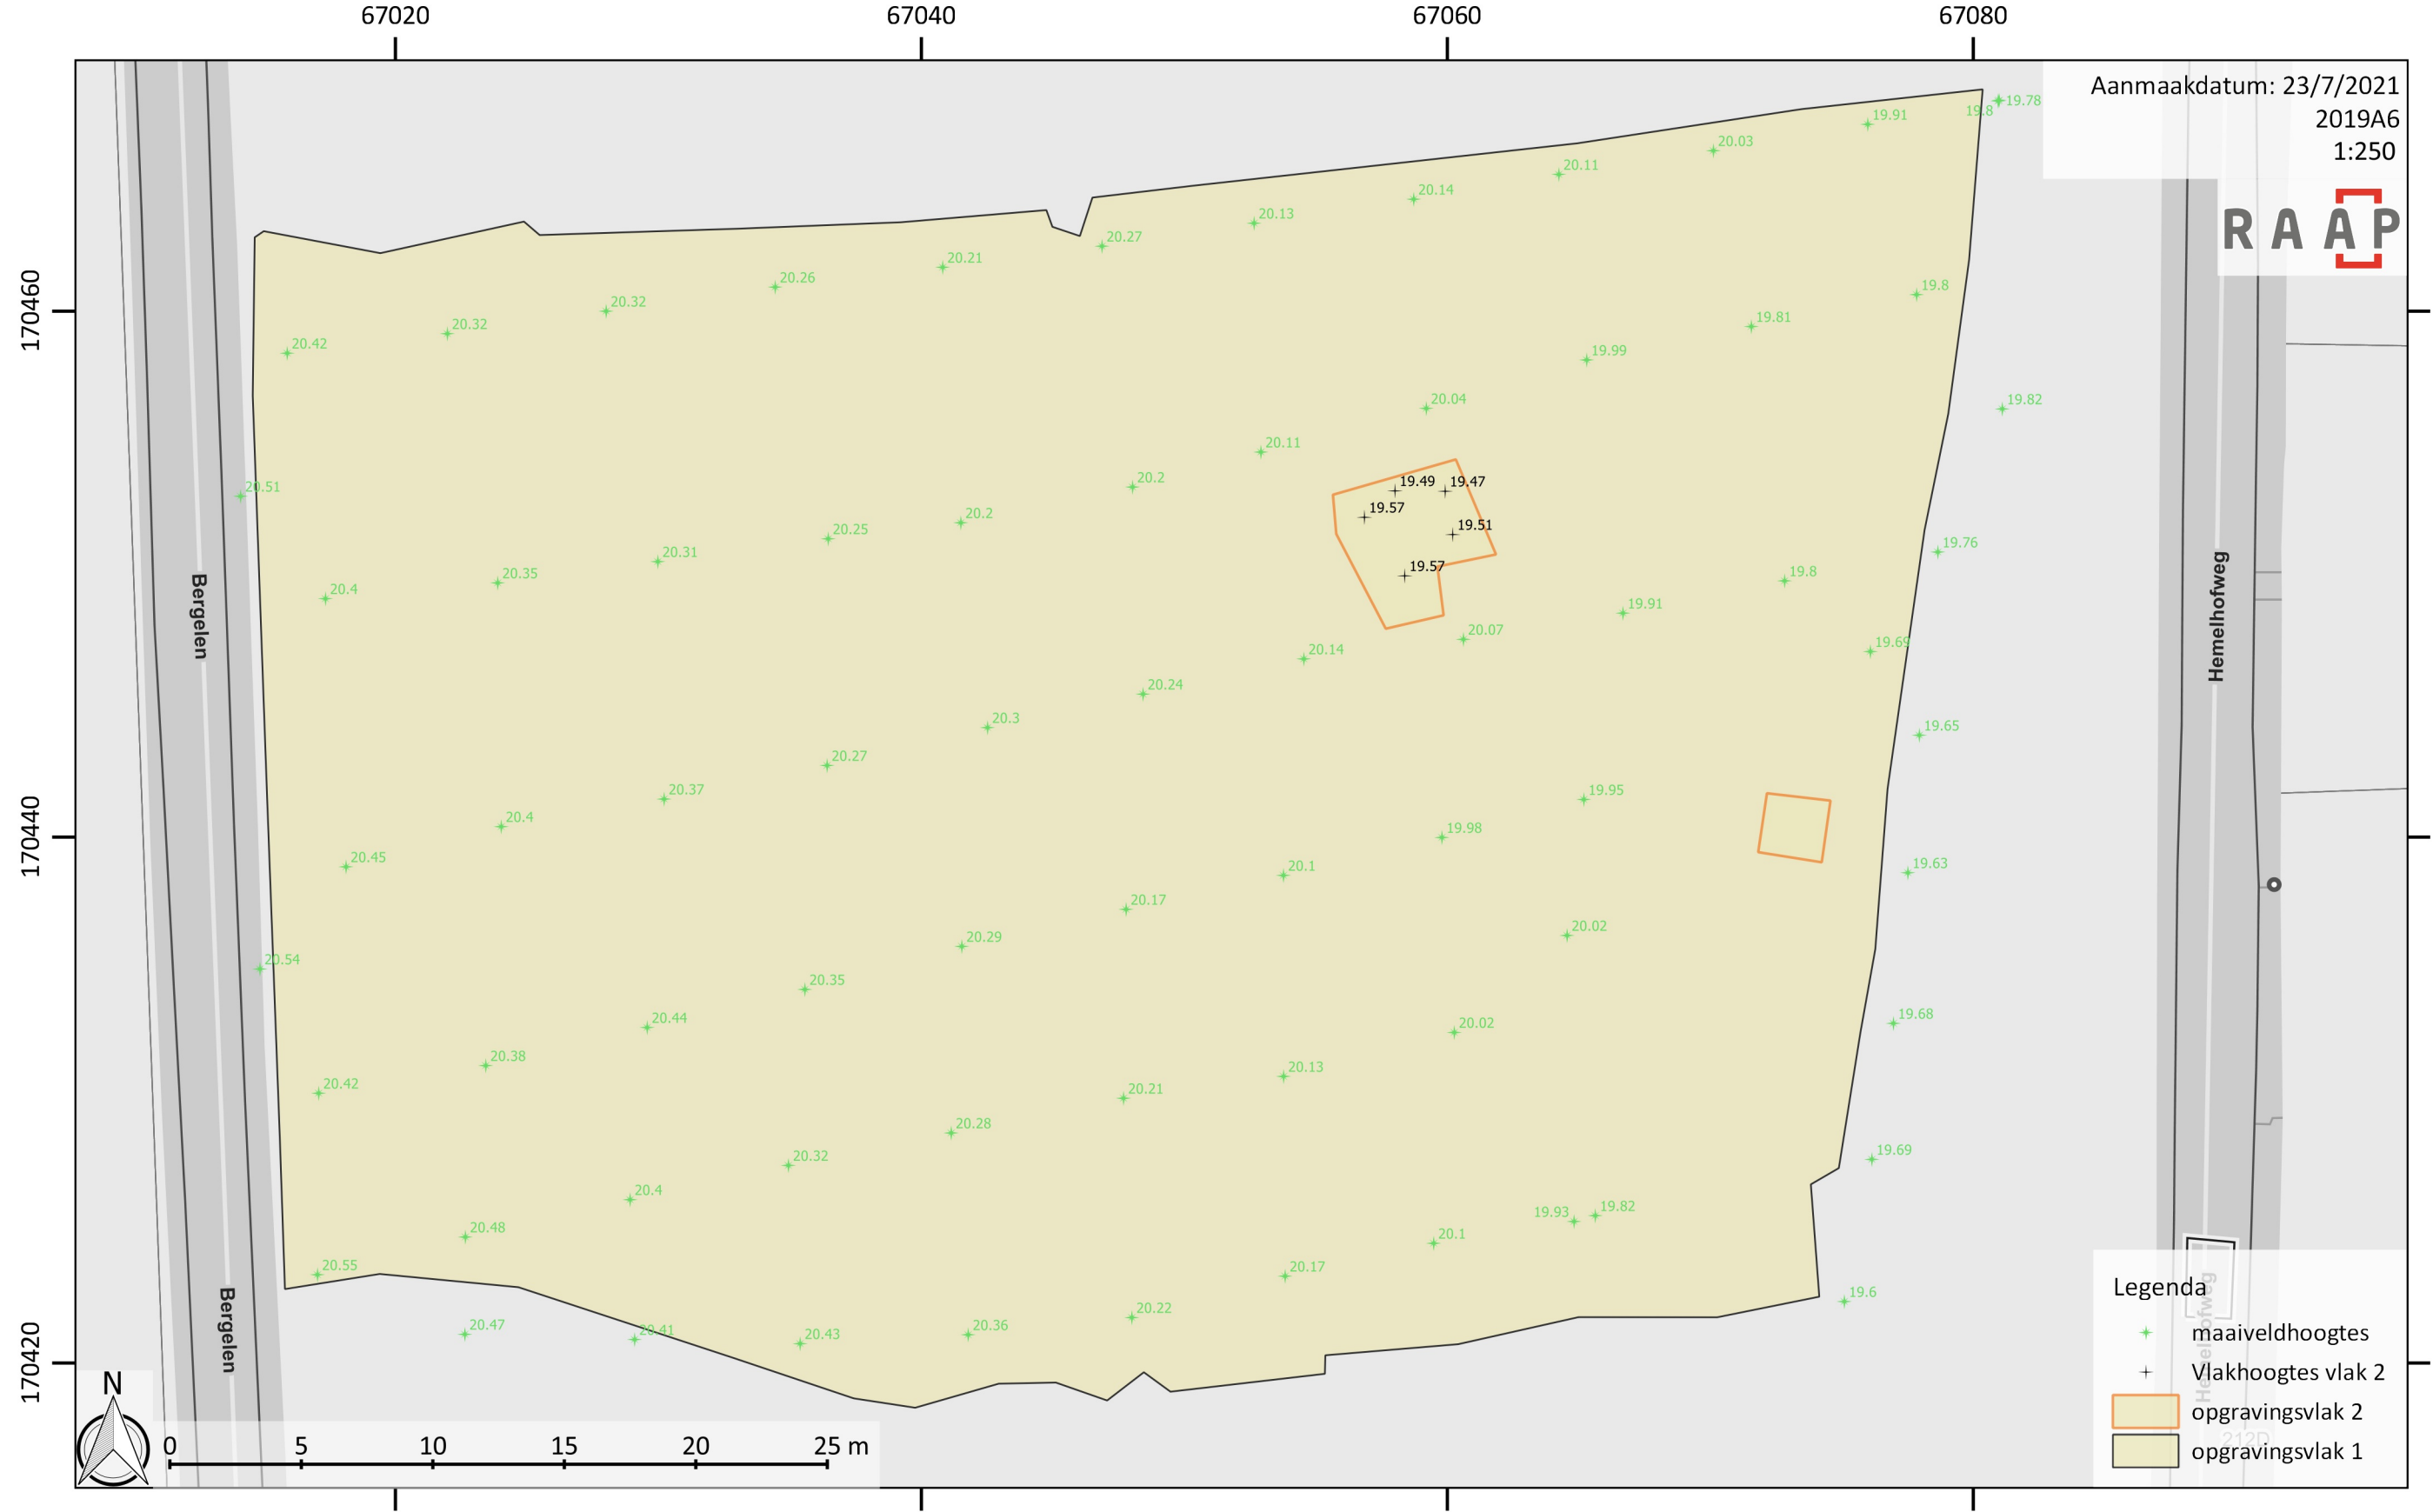

Aanmaakdatum: 23/7/2021
2019A6
1:250

Bergelen

Hemelhofweg

Legenda

- + maaiveldhoogtes
- + Vlakhoogtes vlak 2
- opgravingsvlak 2
- opgravingsvlak 1