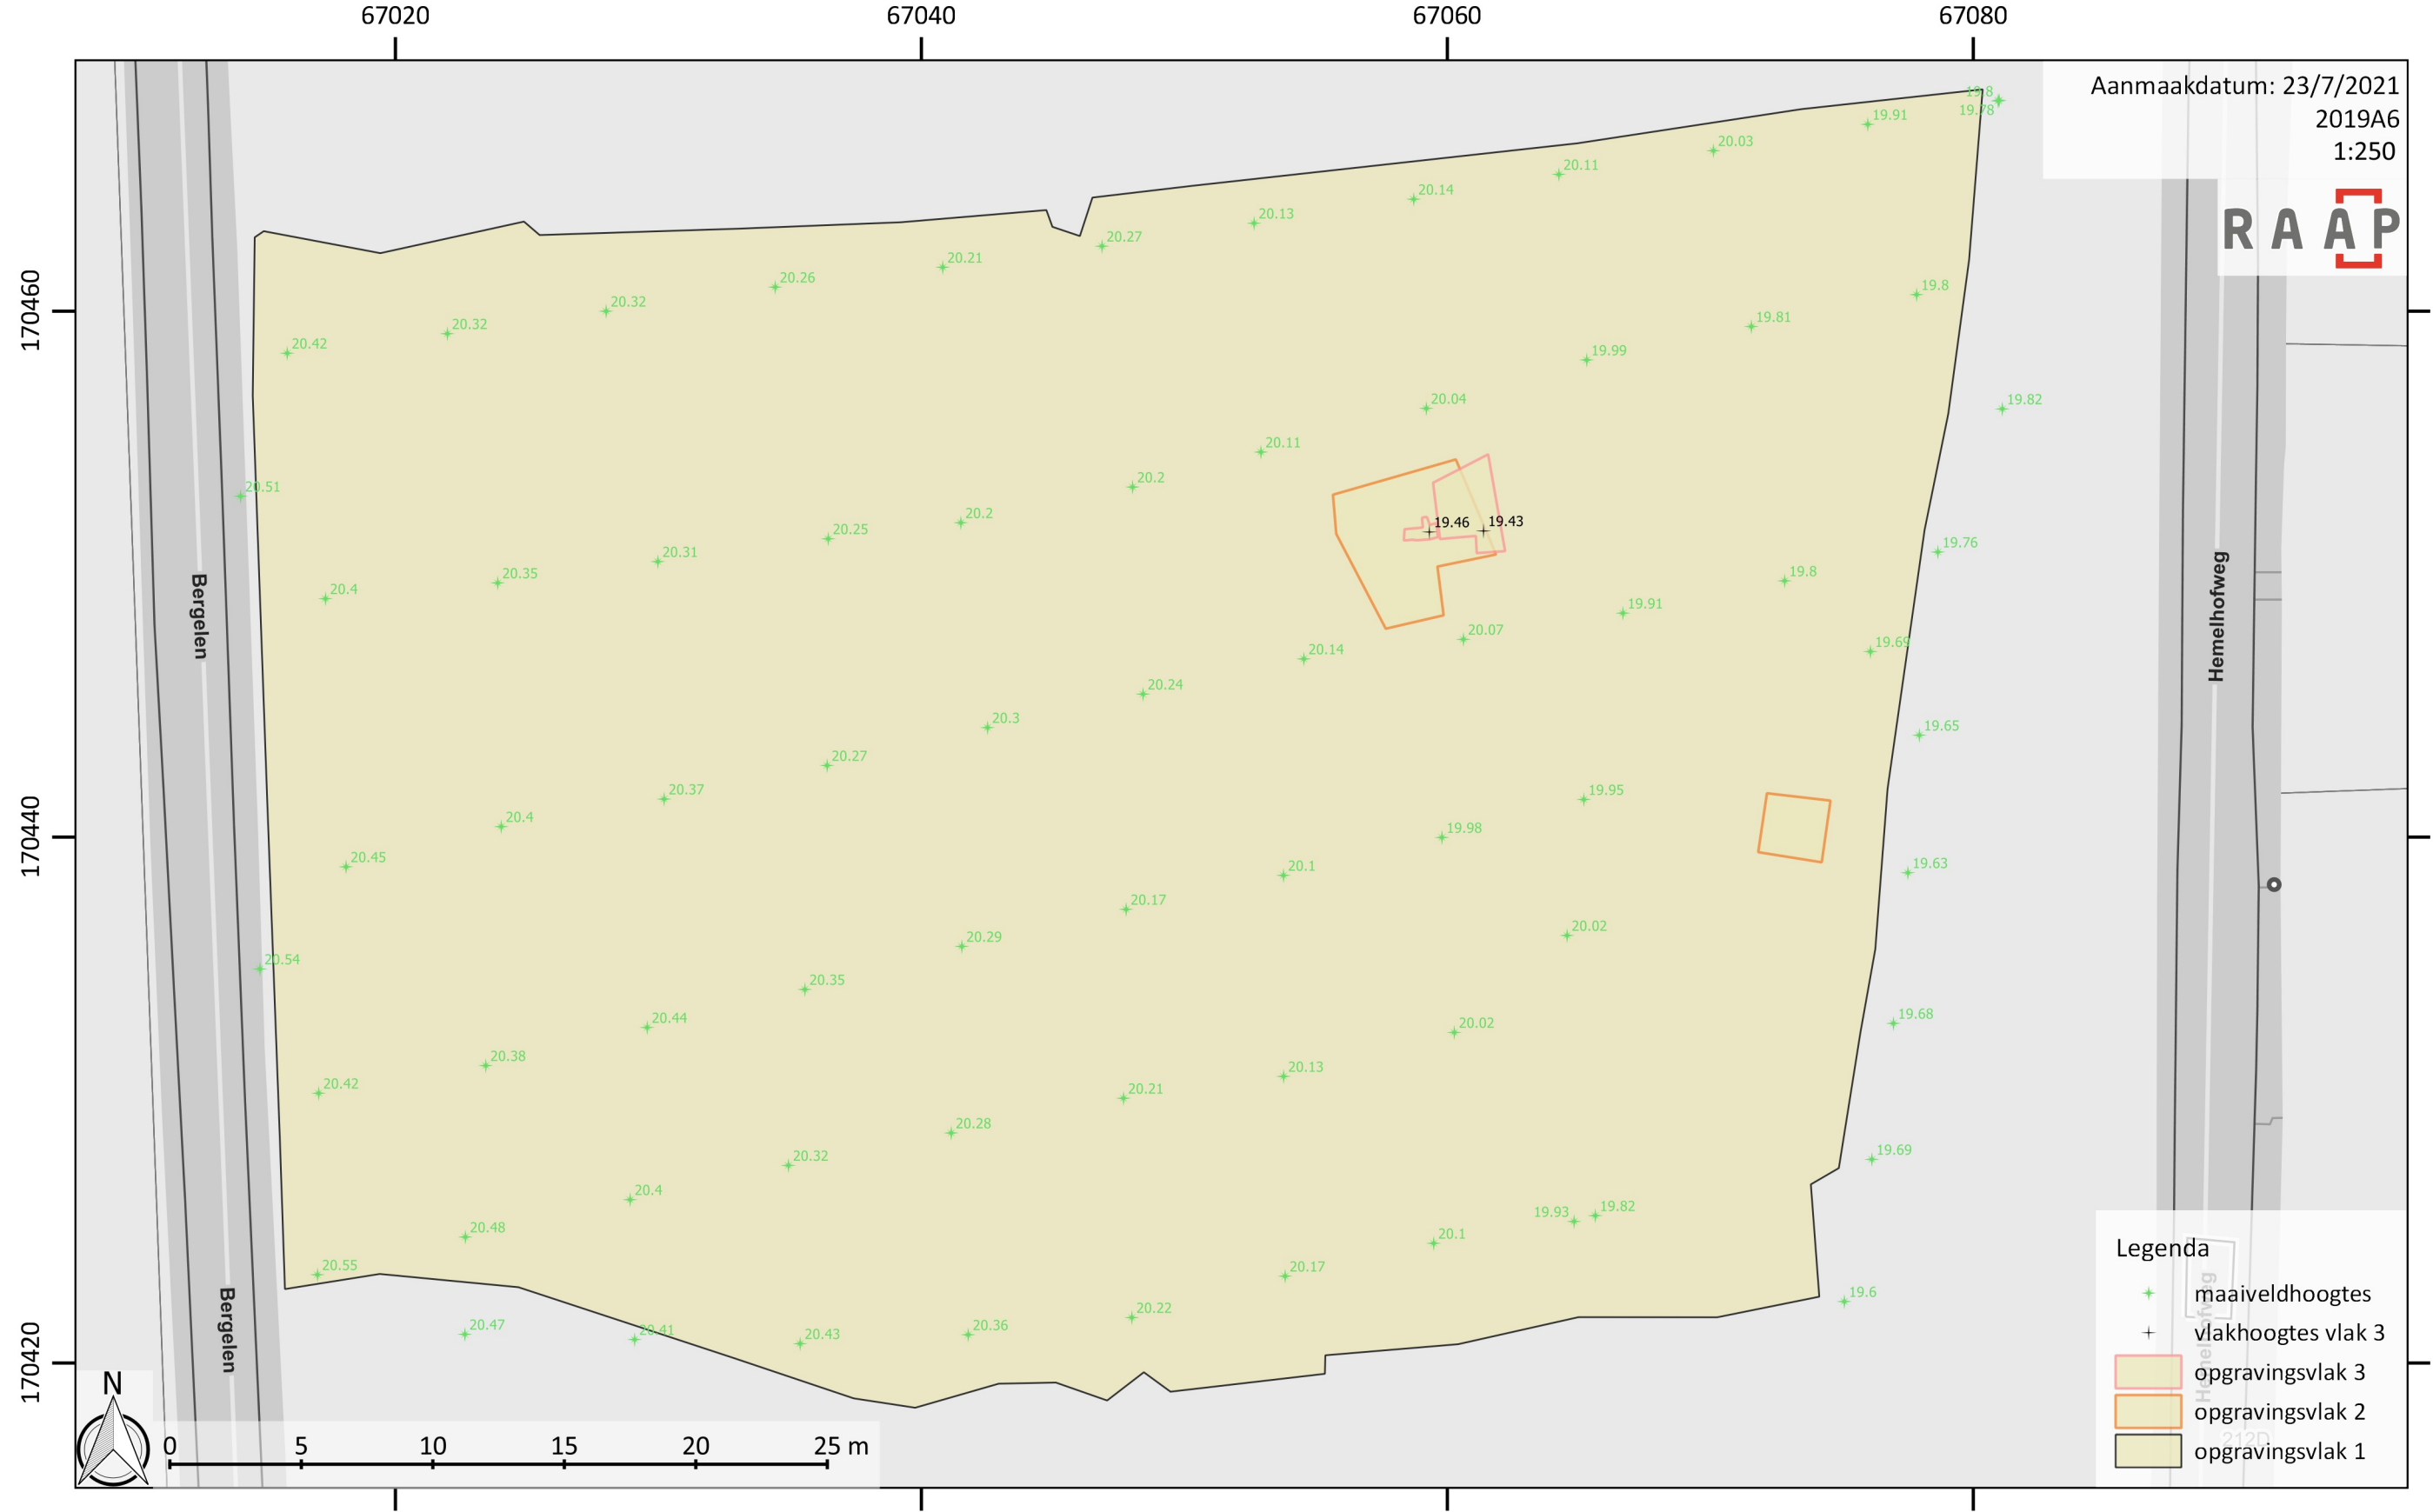

Aanmaakdatum: 23/7/2021  
2019A6  
1:250

- Legenda
- + maaiveldhoogtes
  - + vlakhoogtes vlak 3
  - opgravingsvlak 3
  - opgravingsvlak 2
  - opgravingsvlak 1

Bergelen

Hemelhofweg

0 5 10 15 20 25 m