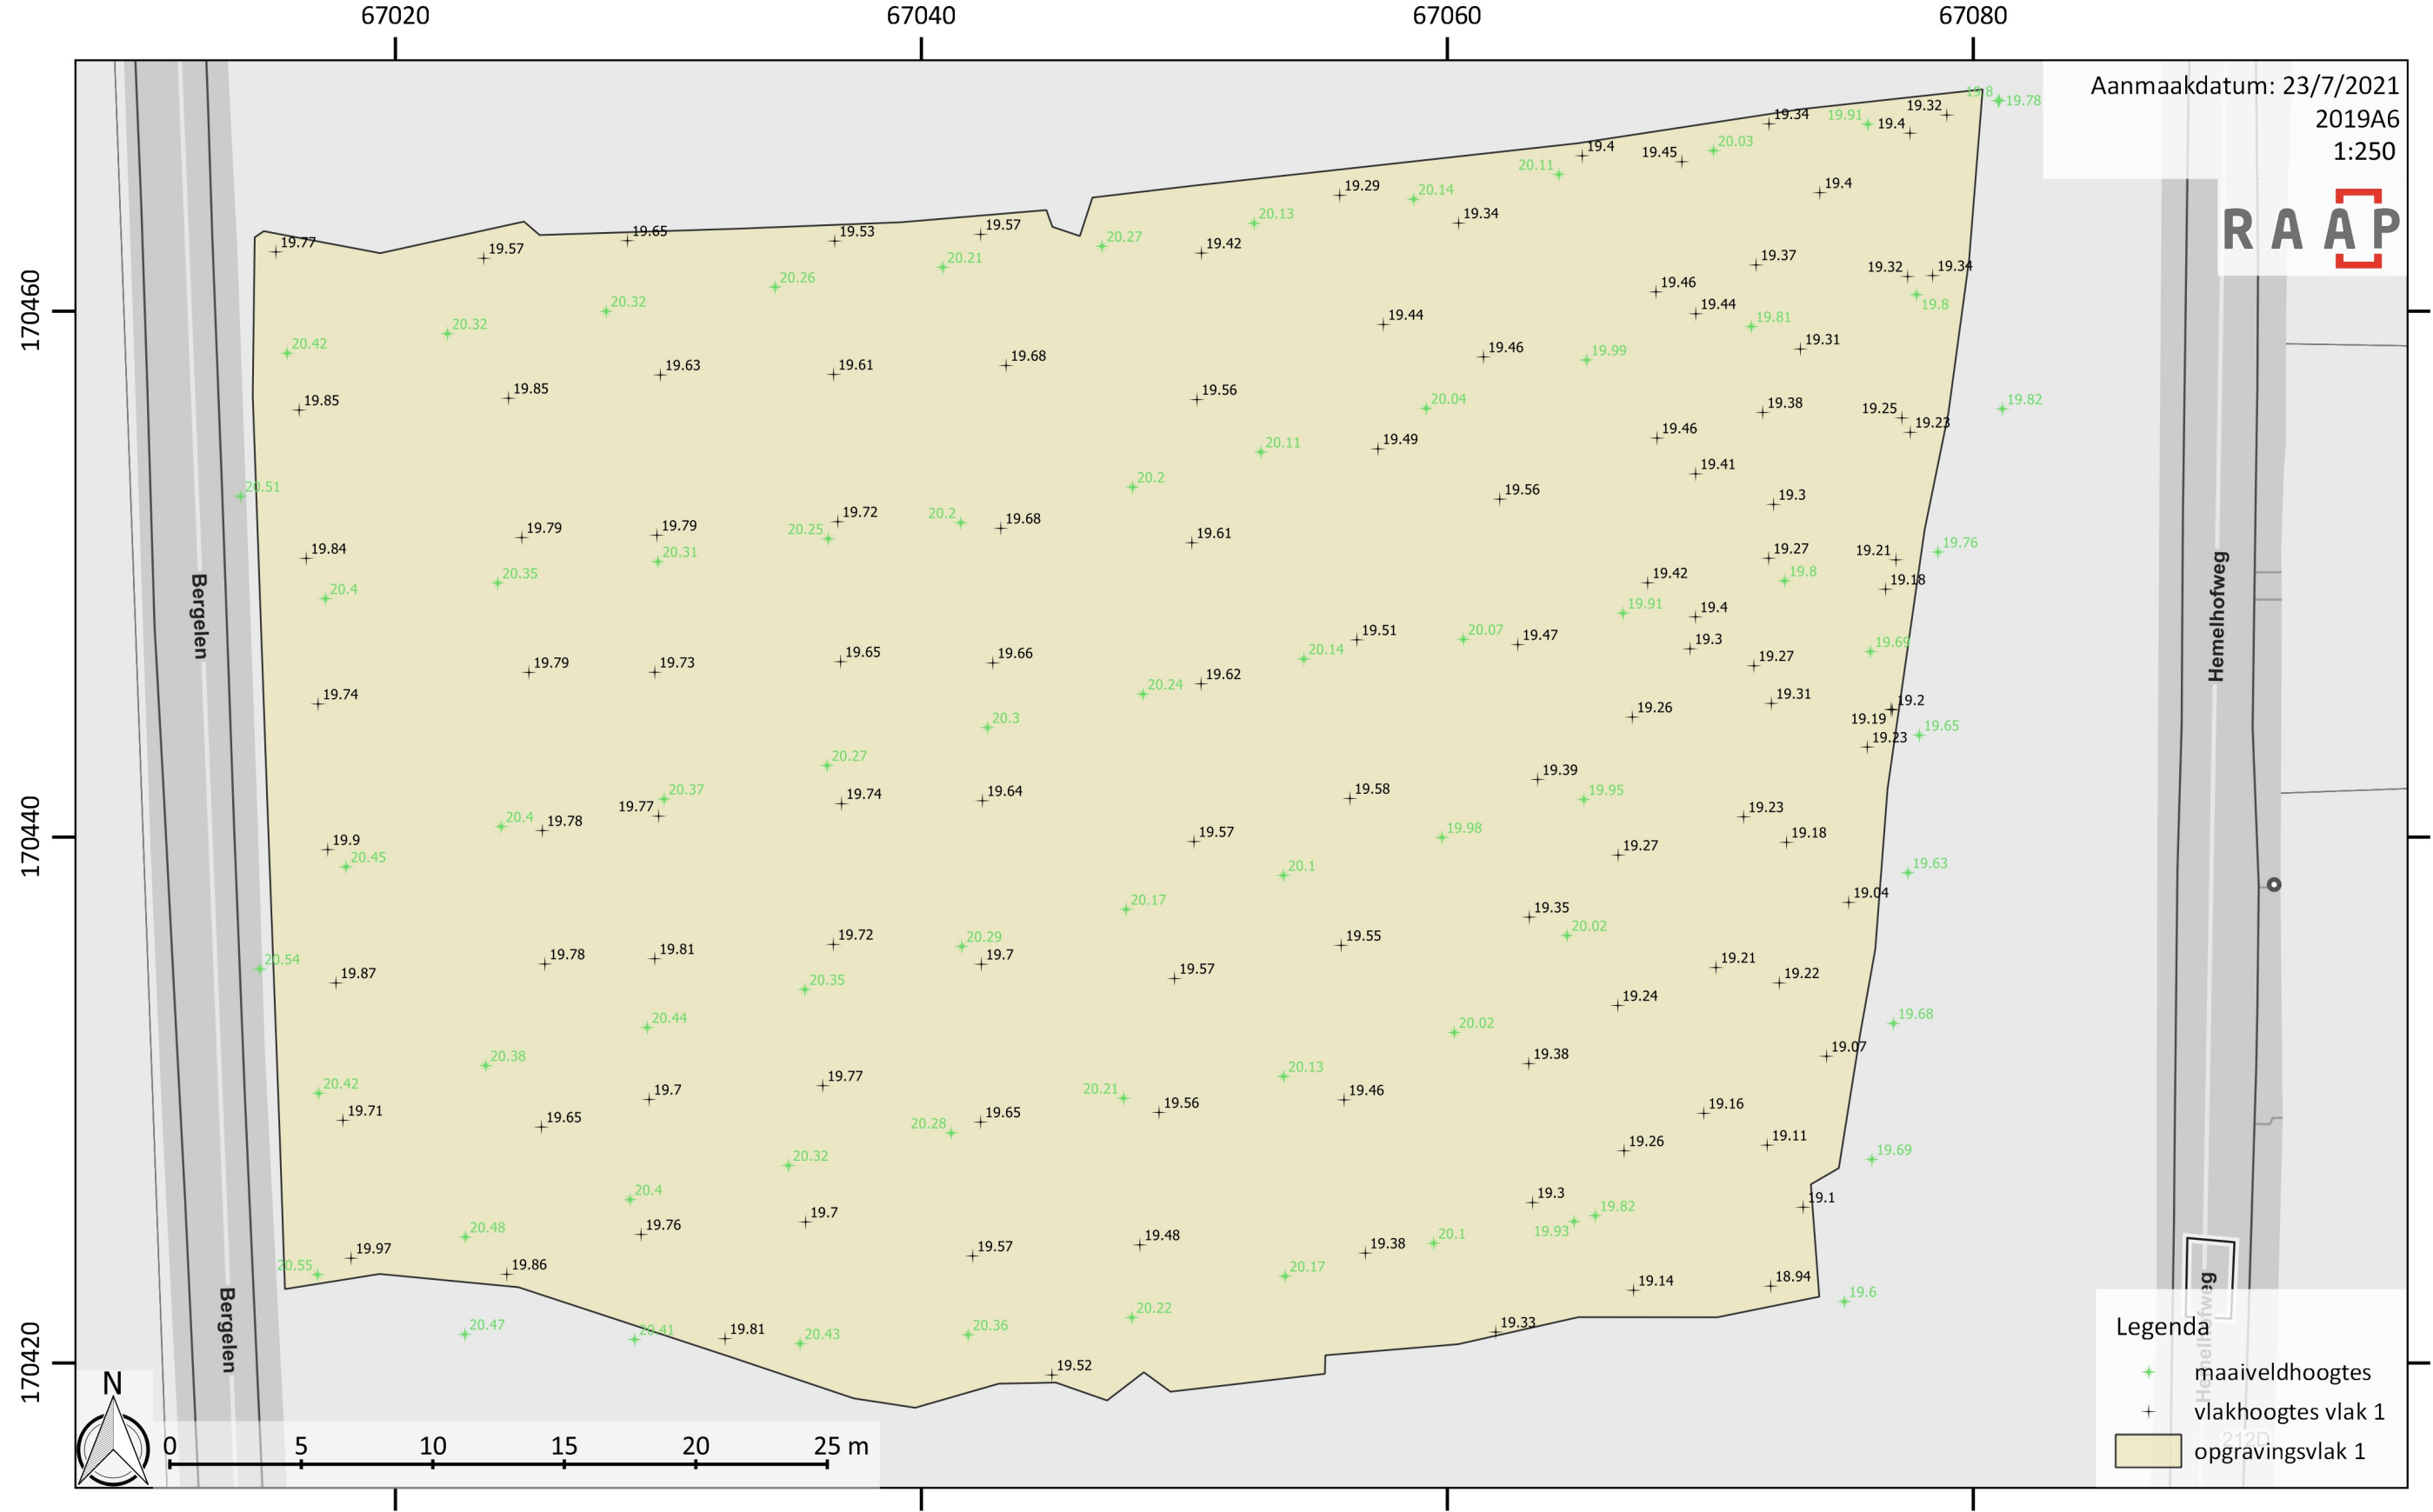

Aanmaakdatum: 23/7/2021
2019A6
1:250

Legenda

- + maaiveldhoogtes
- + vlakhoogtes vlak 1
- opgravingsvlak 1

0 5 10 15 20 25 m

Bergelen

Hemelhofweg