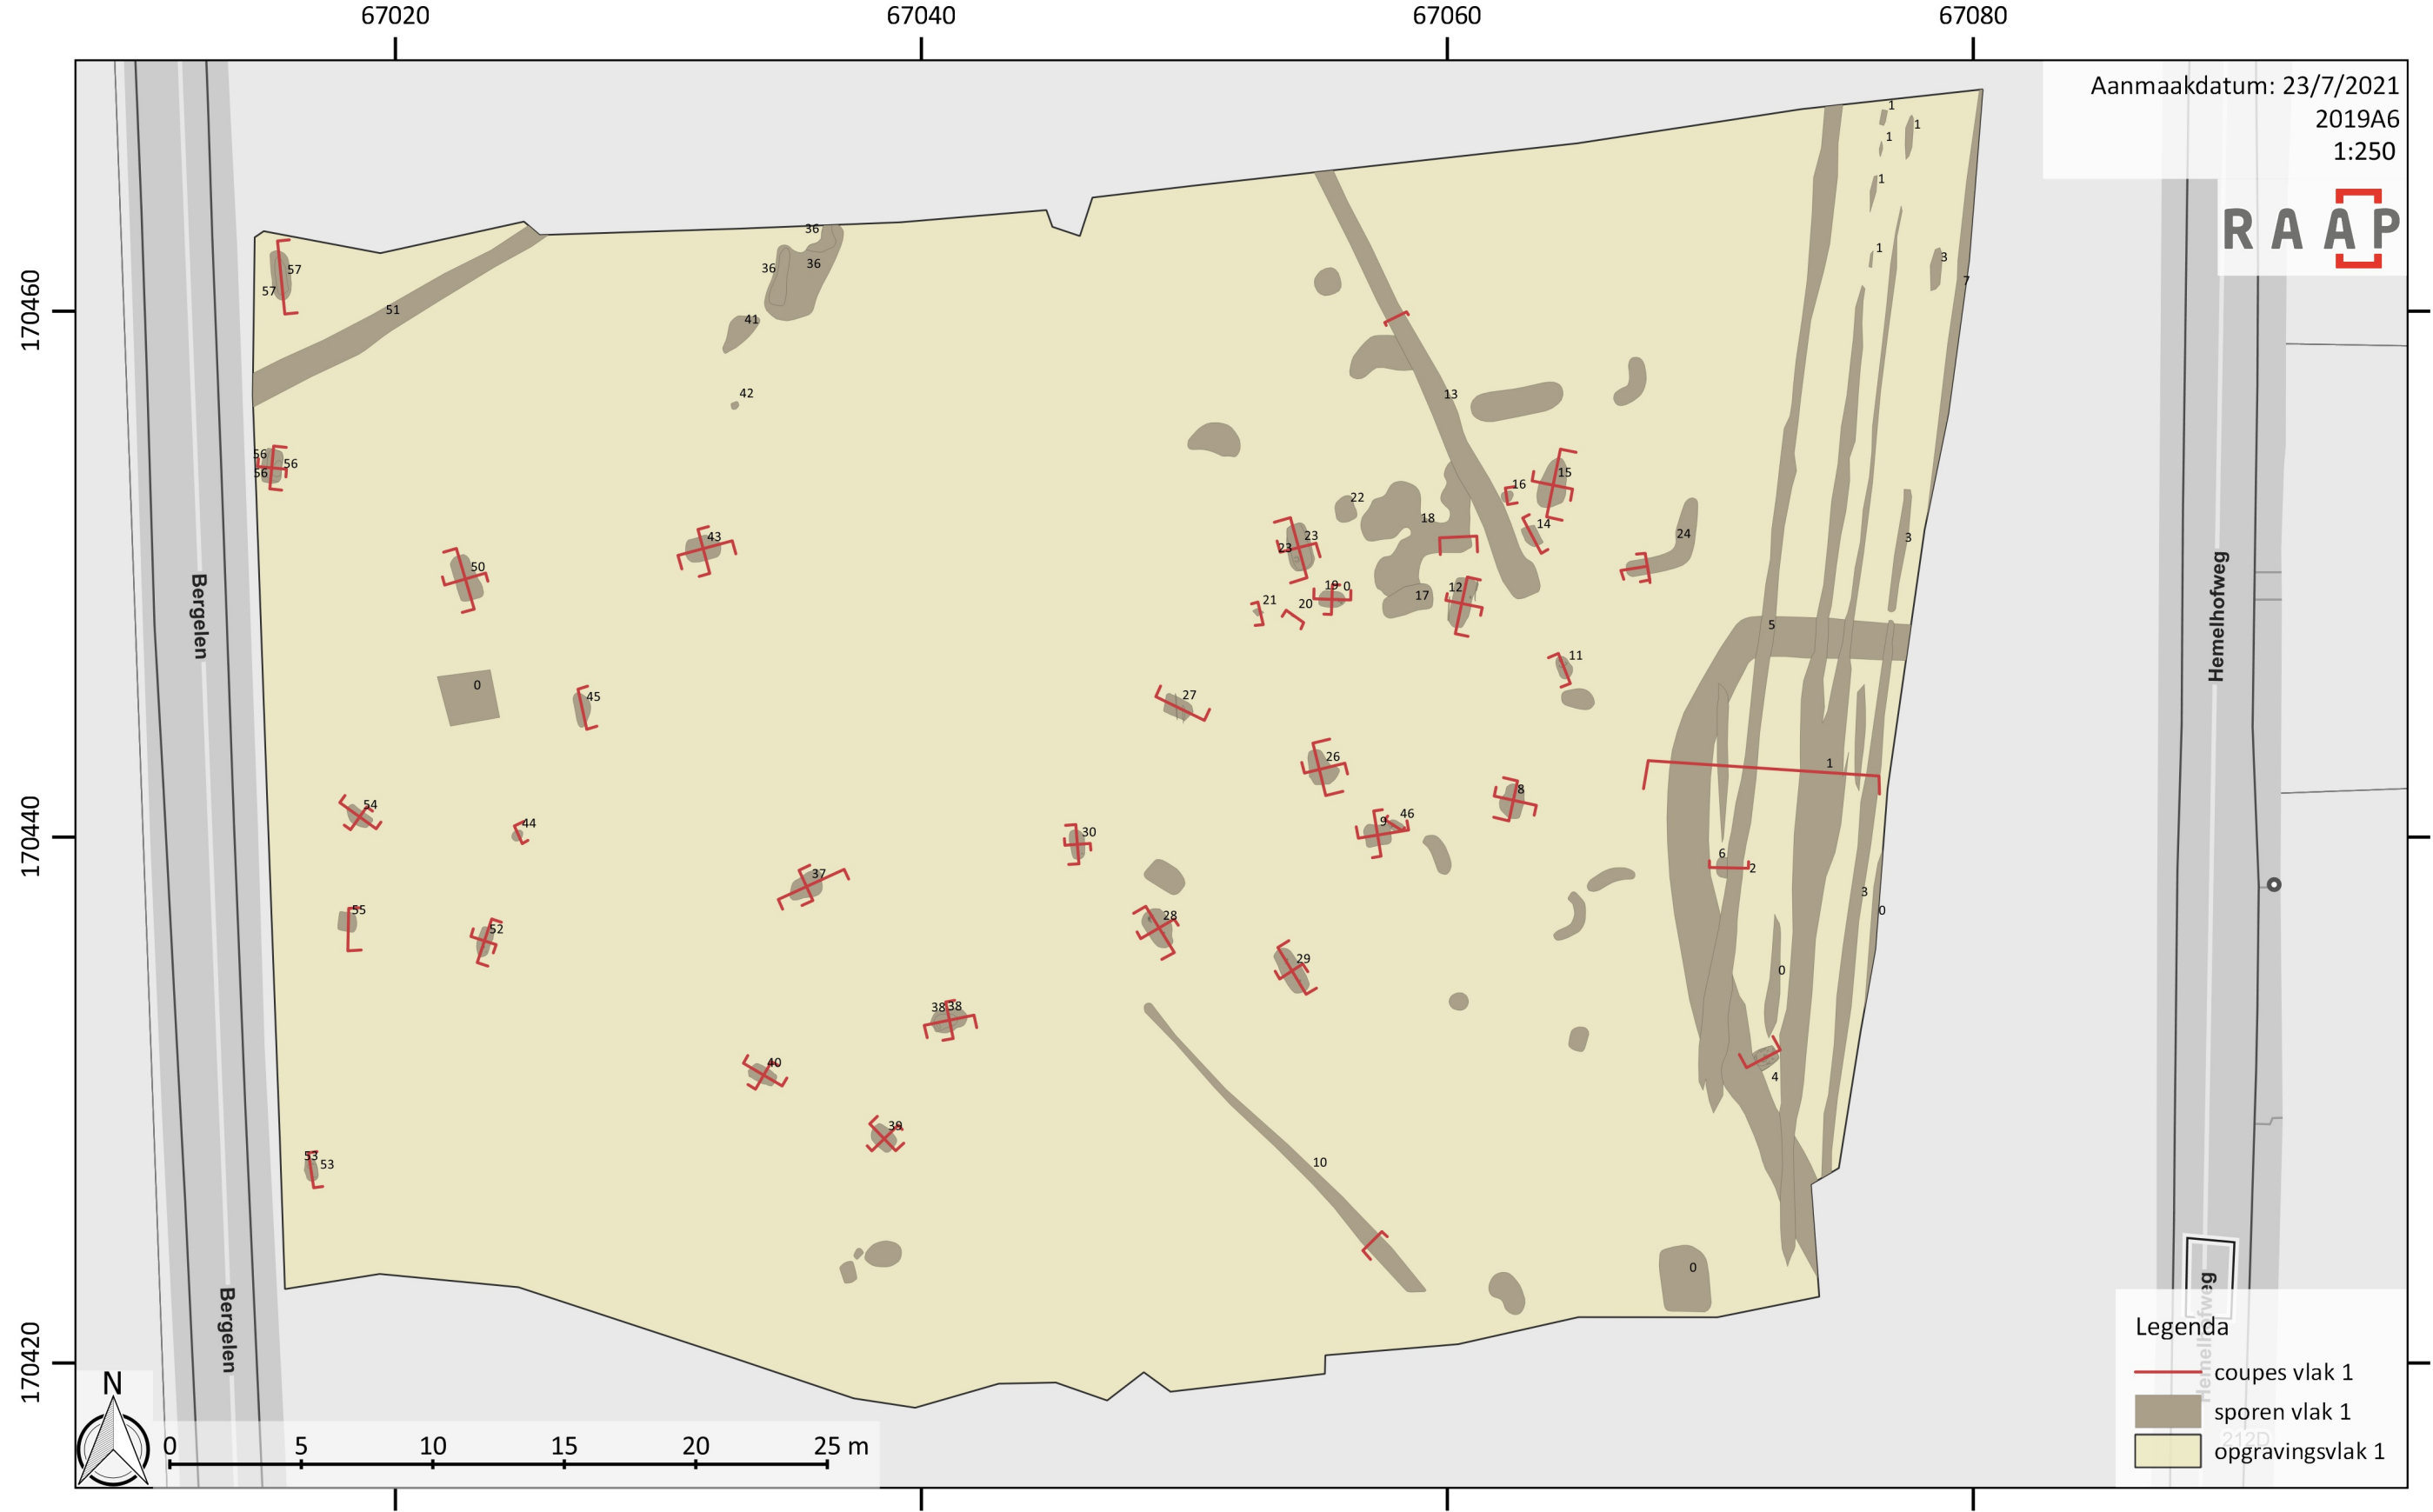

Aanmaakdatum: 23/7/2021
2019A6
1:250

- Legenda
- coupes vlak 1
 - sporen vlak 1
 - opgravingsvlak 1

0 5 10 15 20 25 m

Bergelen

Hemelhofweg

Bergelen

170460

170440

170420

67020

67040

67060

67080