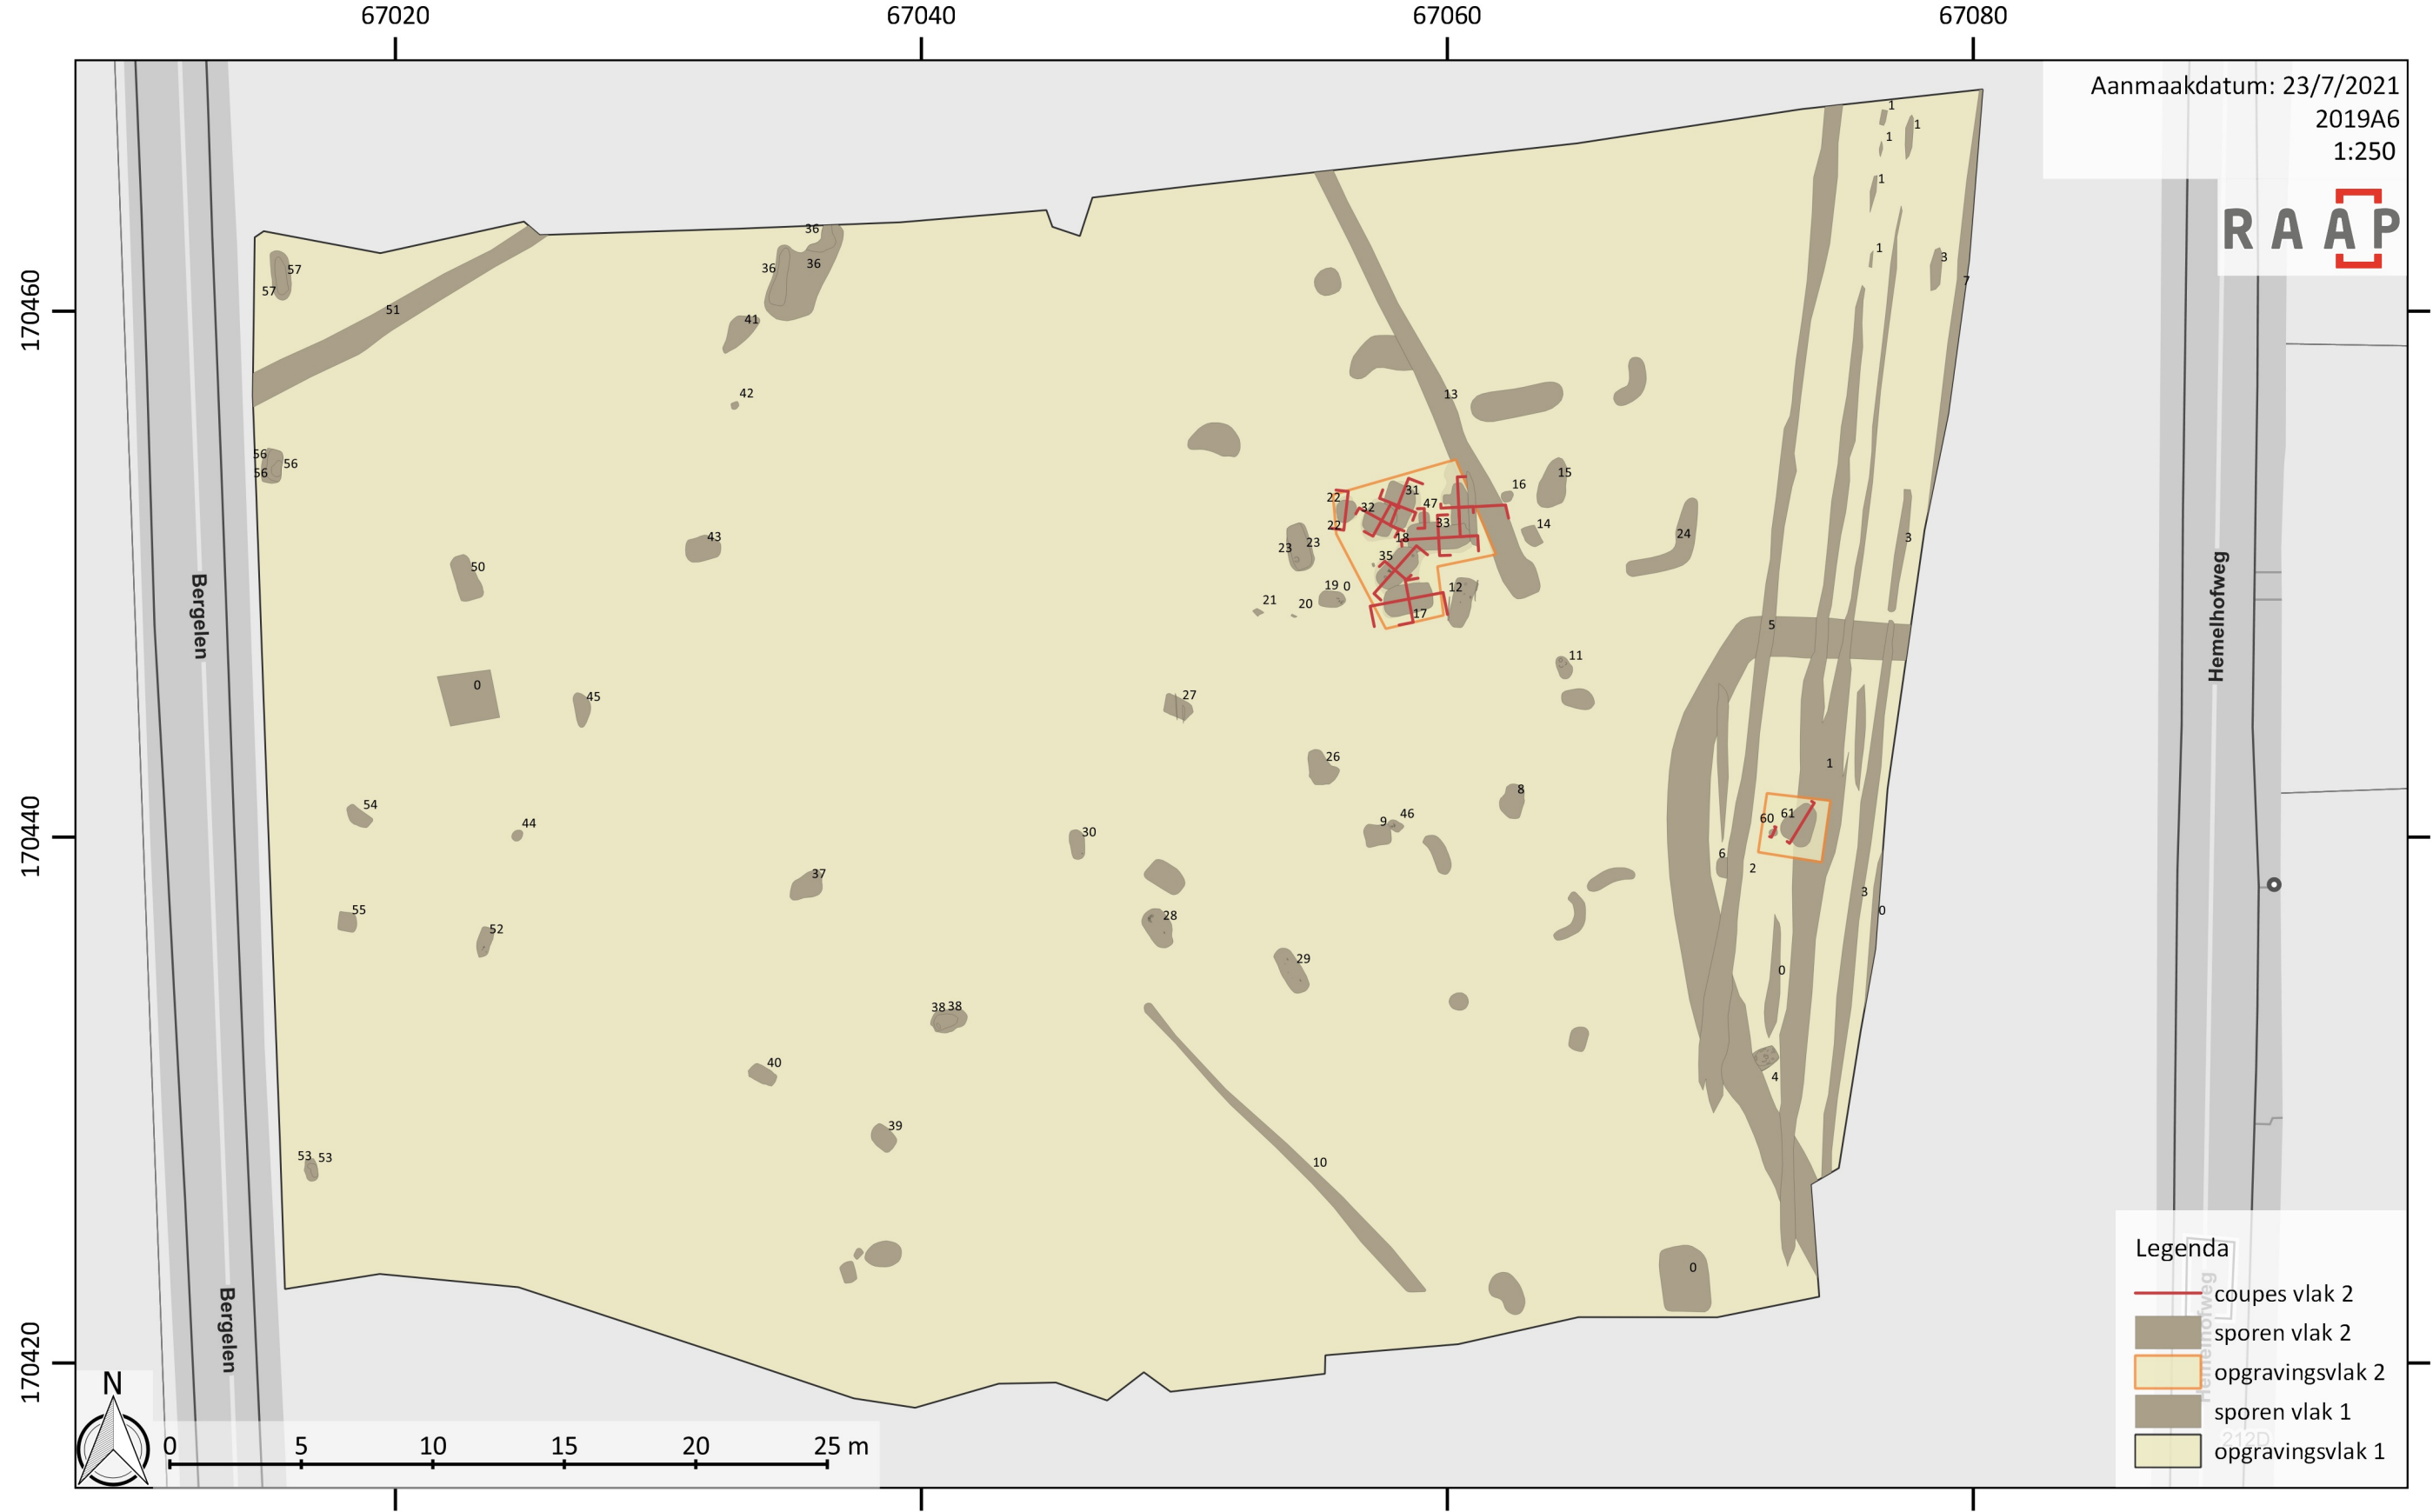

Aanmaakdatum: 23/7/2021  
2019A6  
1:250

- Legenda
- coupes vlak 2
  - sporen vlak 2
  - opgravingsvlak 2
  - sporen vlak 1
  - opgravingsvlak 1