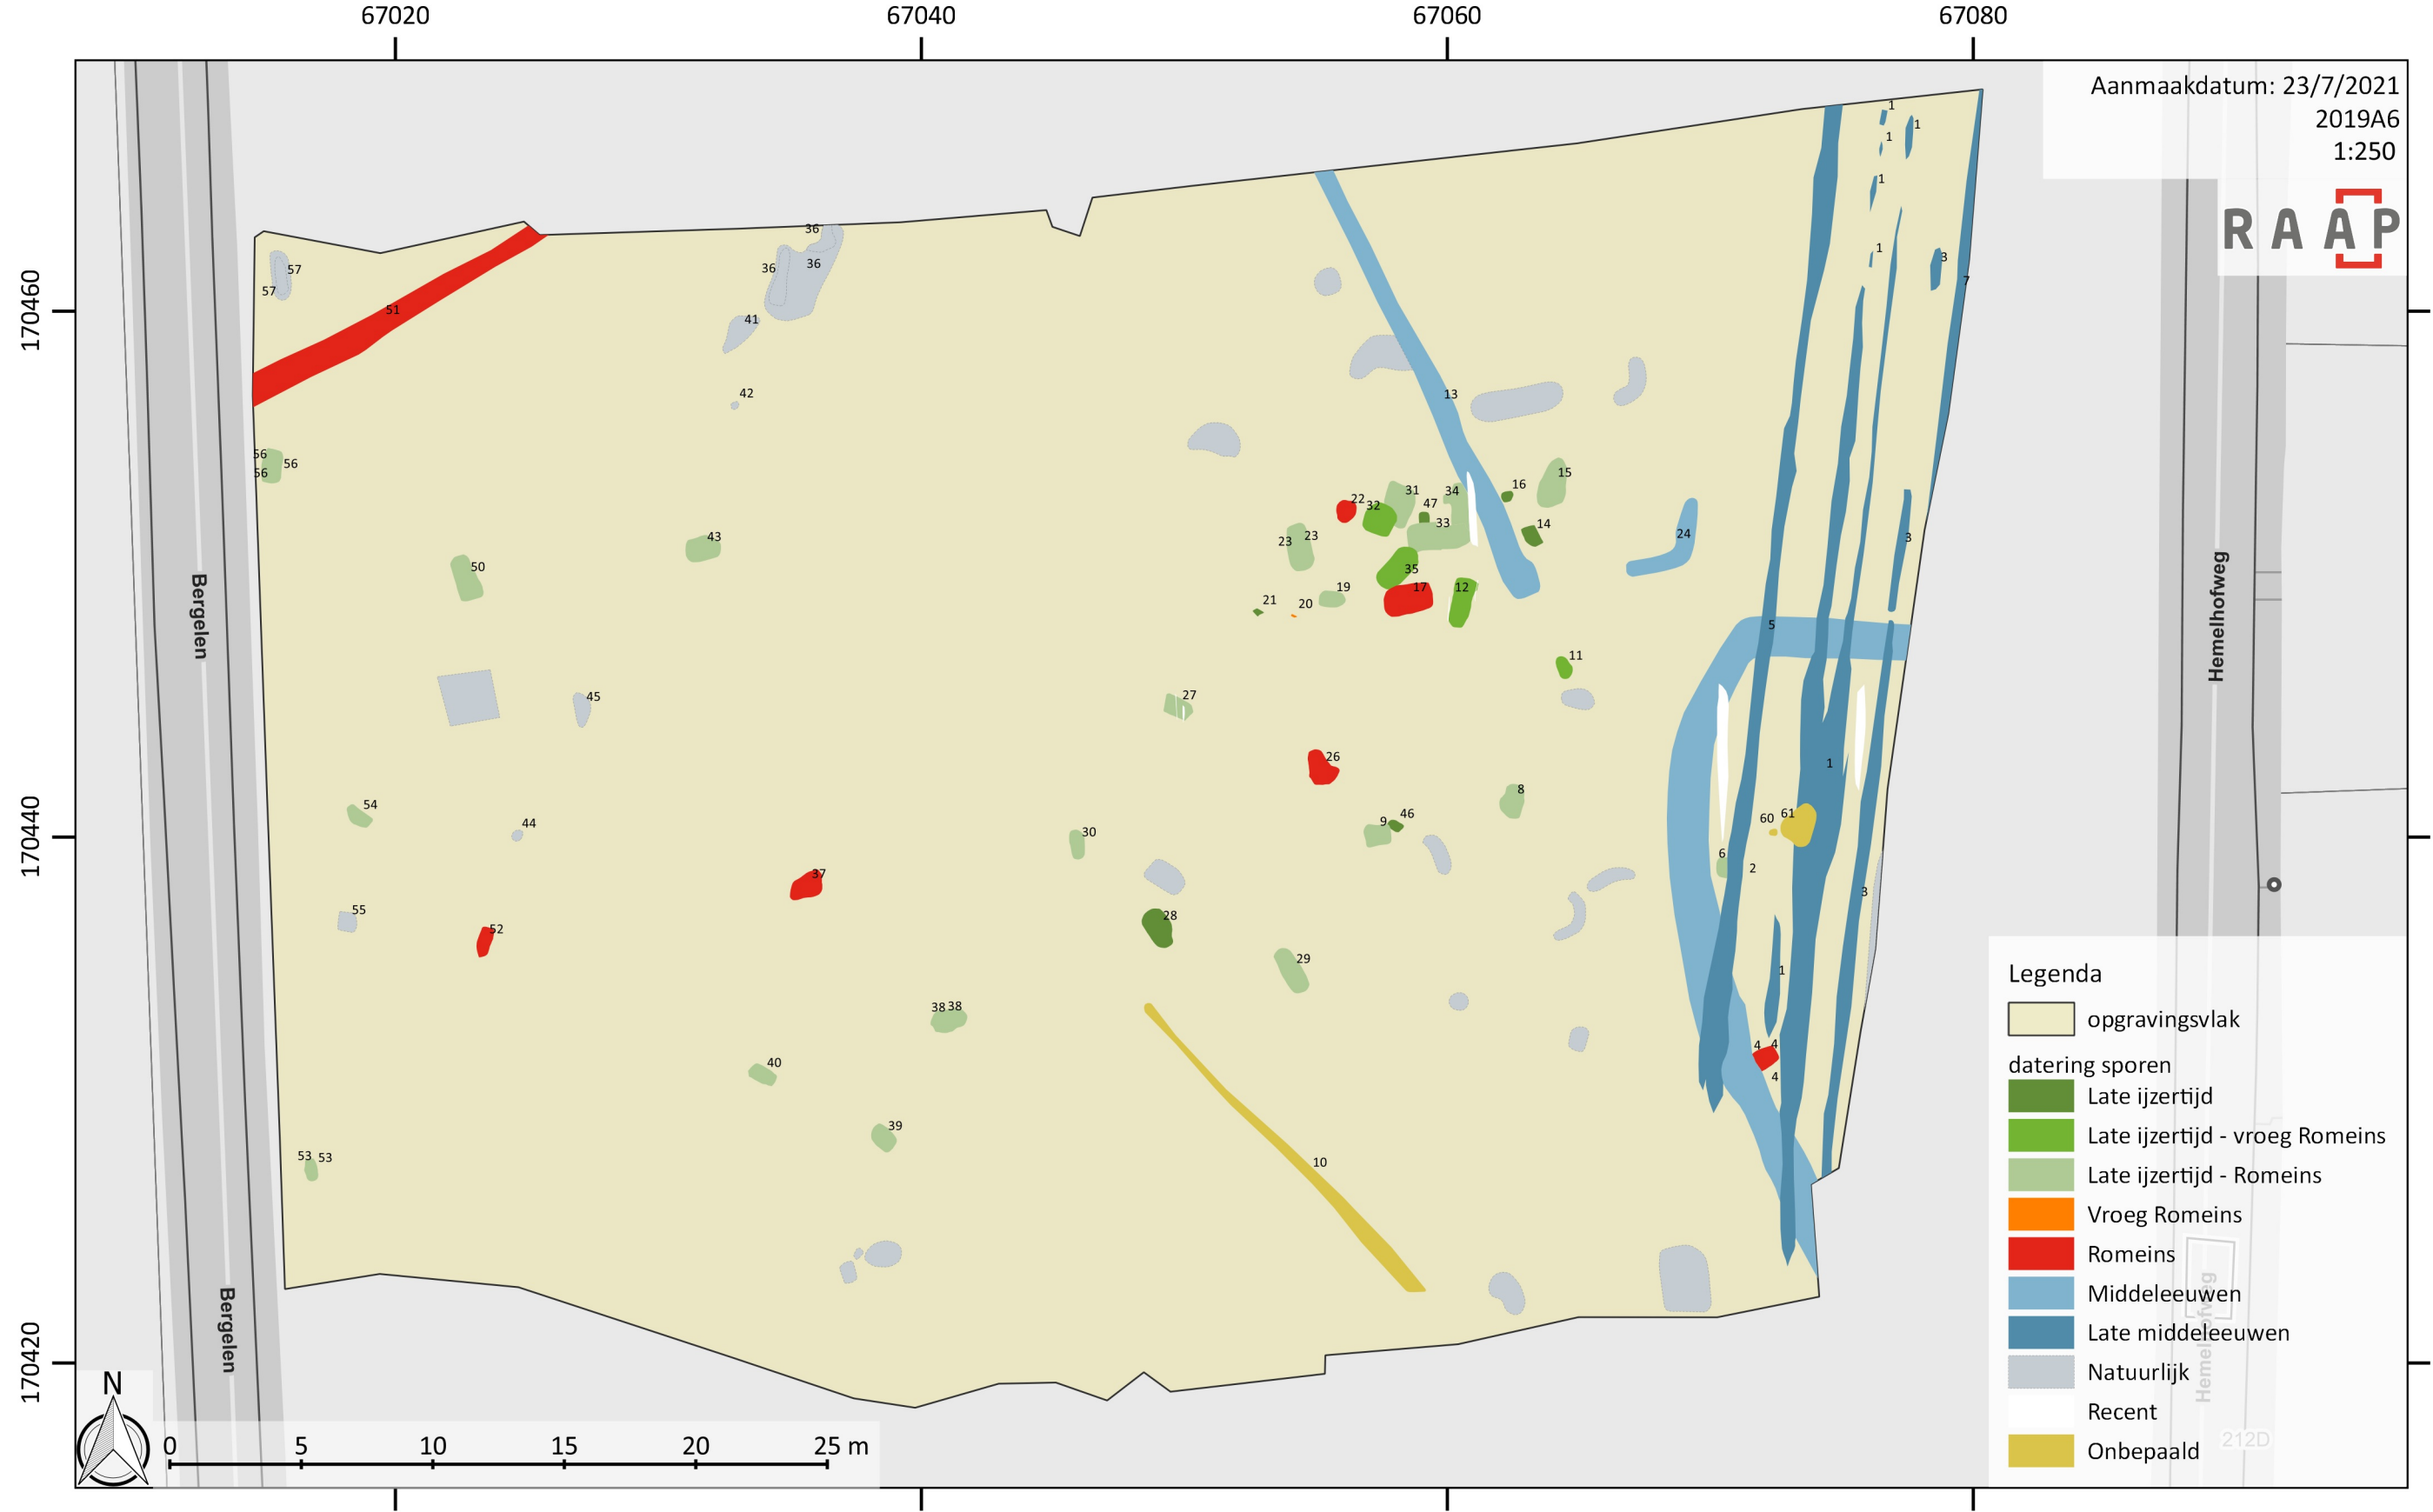

Aanmaakdatum: 23/7/2021
2019A6
1:250

Legenda

- opgravingsvlak
- datering sporen**
- Late ijzertijd
- Late ijzertijd - vroeg Romeins
- Late ijzertijd - Romeins
- Vroeg Romeins
- Romeins
- Middeleeuwen
- Late middeleeuwen
- Natuurlijk
- Recent
- Onbepaald

212D