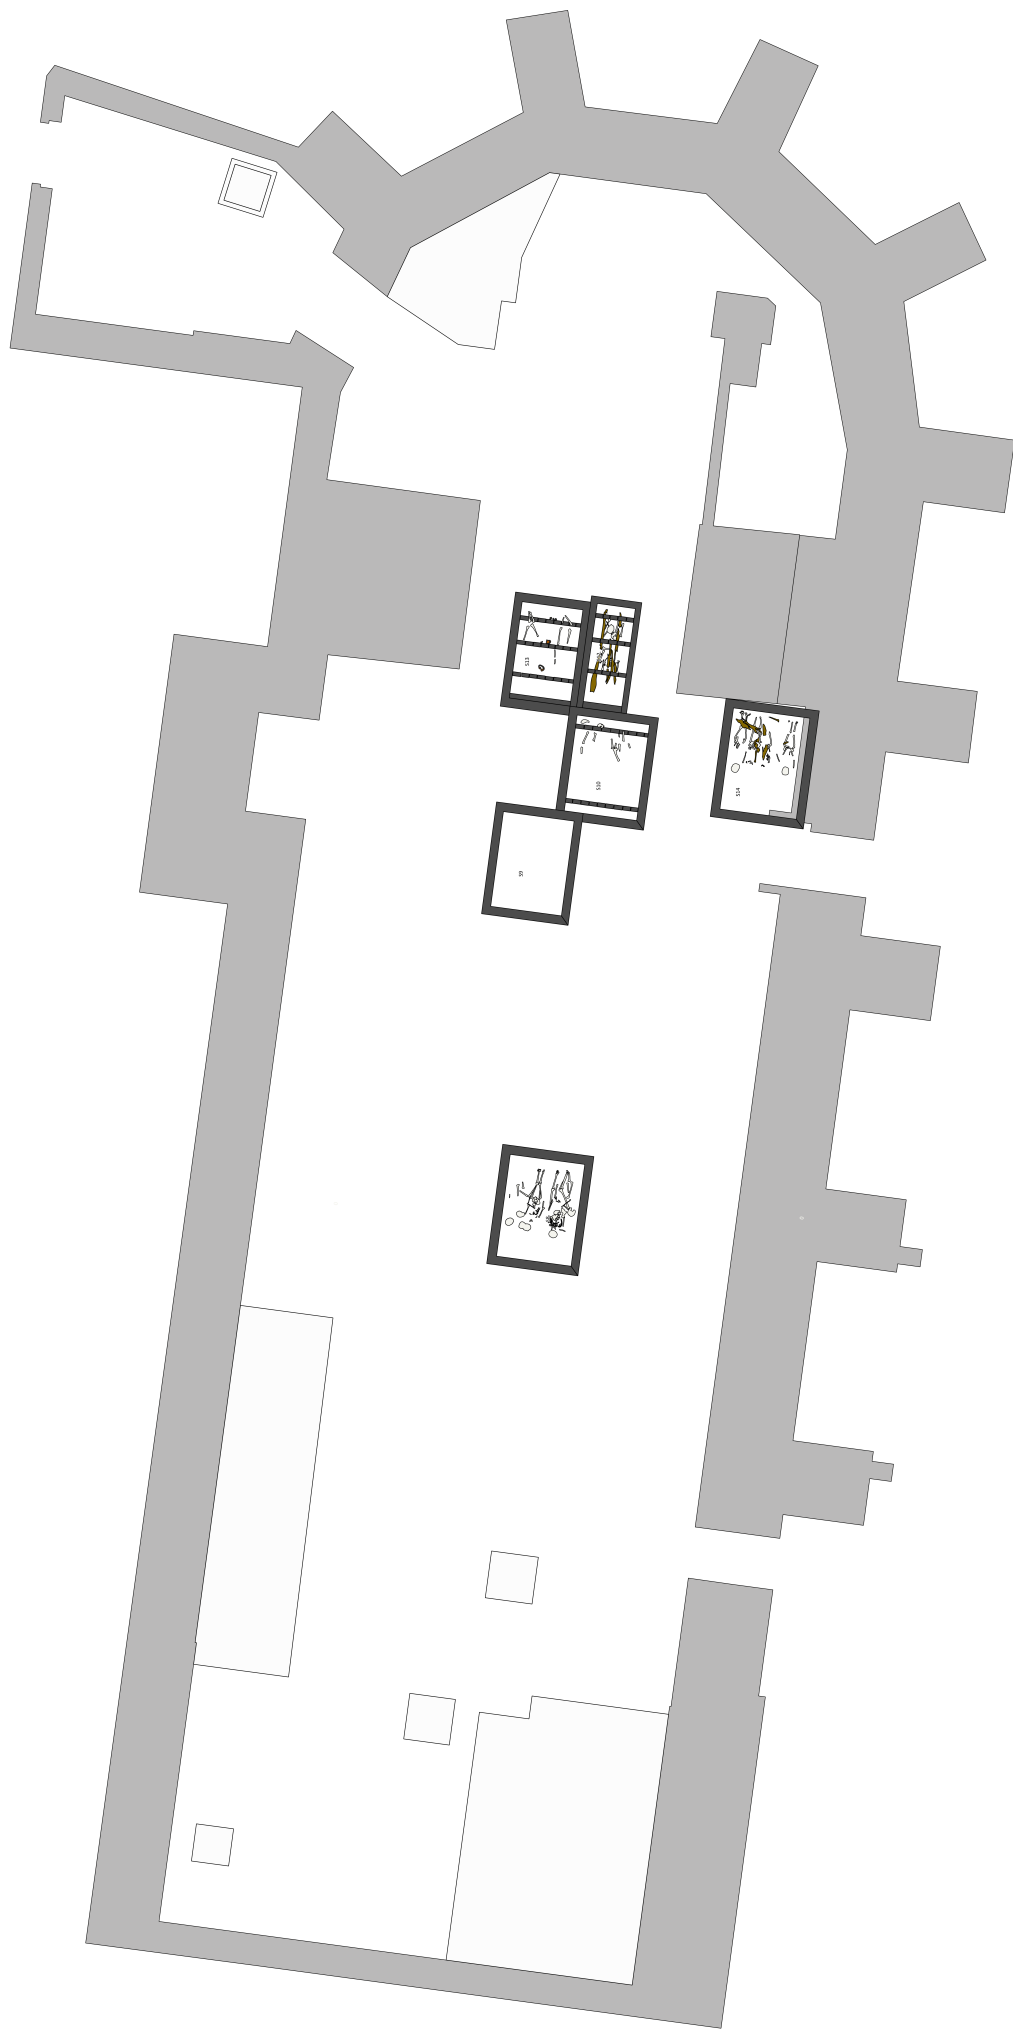

Abgesprochen Anwesenheit - Olympia-Stift-Pfandhaus AG
Vollk. Nr. 1000/2021
Anwesennummer: 2112/2021
Jahr: 10/2021

0 10 m

2112670

2112660

2112650

152290

152300

152310

152320