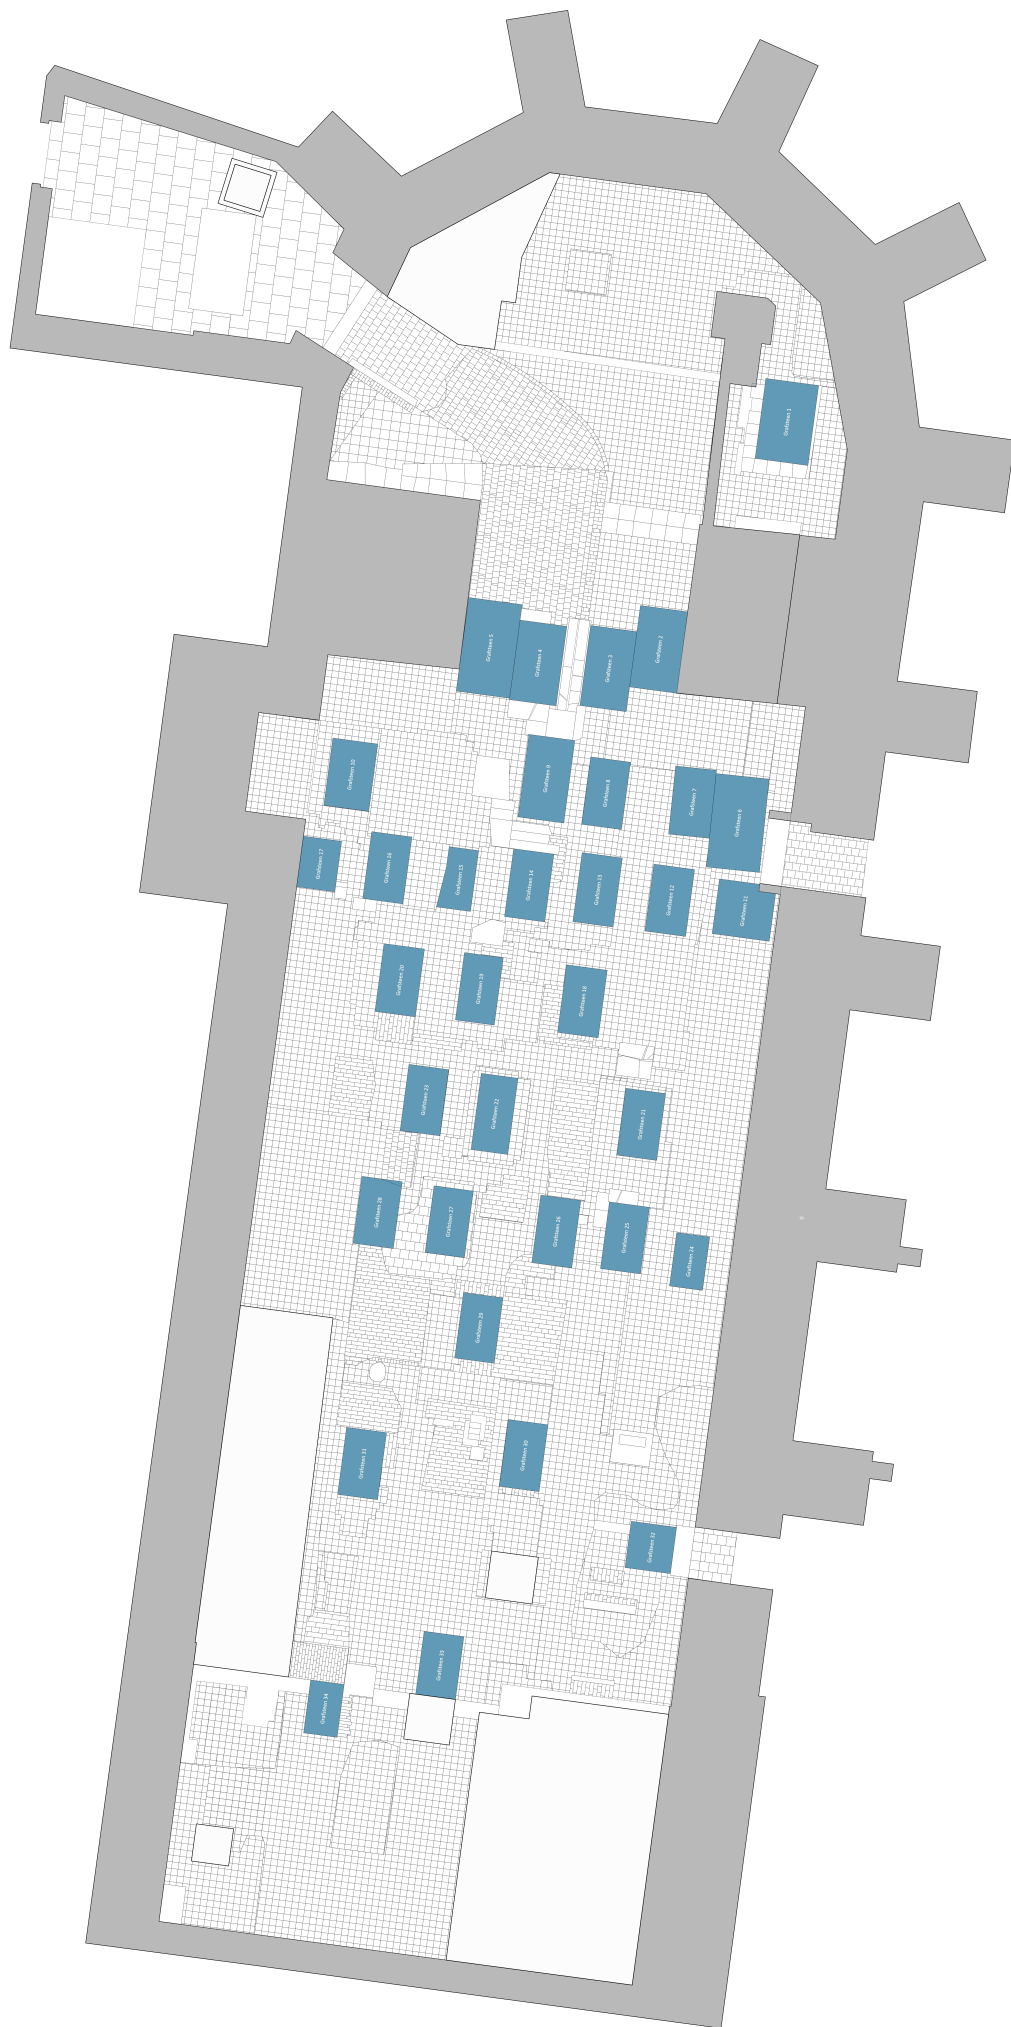

Associação Ancestral - Oryza Sati - Paulistana A0
Rua Oryza Sati, 1555-575
Aeromédium, 2112-021
Jardim Vila Rica

Legenda:
Estrutura
Espaço
Vidro
Recente

2112670

2112660

2112650

152290

152300

152310

152320

- Legende
- Bestand gebouw
 - Boven
 - Beton
 - Mest
 - Mestafval
 - Natuur
 - Mestafval
 - Mestafval
 - Mestafval
 - Mestafval
 - Mestafval
 - Mestafval

Algemeen Bureau - Oosten-Straat-Panorama 40
 1012 CA Amsterdam
 T +31 (0)20 662 2222
 A +31 (0)20 662 2223
 W www.algemeenbureau.nl
 J 2017-2021

0 10 m

2112670

2112660

2112650

152290

152300

152310

152320