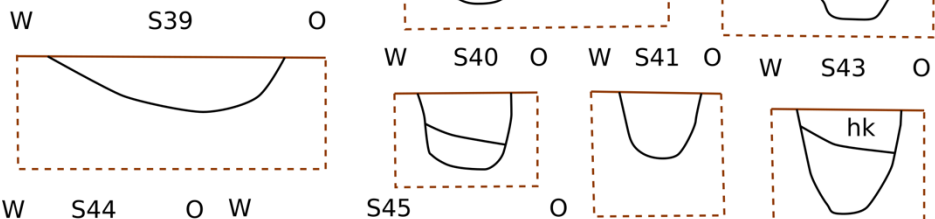

2019E164
Opgraving Holsbeek-Verhaegenstraat

BIJLAGE 5 COUPETEKENINGEN (SCHAAL 1:20)

0 50 cm

1:20

1:20

0 50 cm

1:20

0 50 cm
1:20

NW

S148

ZO

0 50 cm

1:20