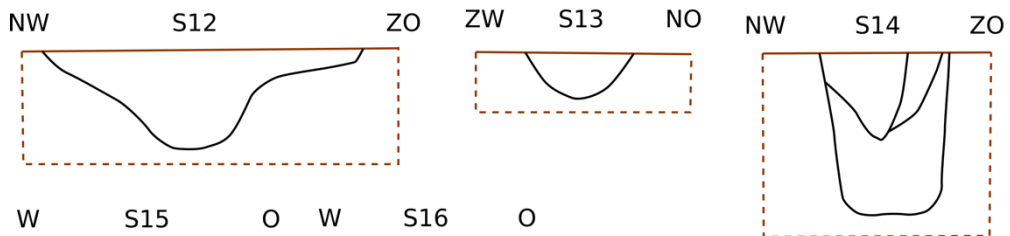

2019E164
Opgraving Holsbeek-Verhaegenstraat

BIJLAGE 5 COUPETEKENINGEN (SCHAAL 1:20)

0 50 cm

1:20

1:20

0 50 cm

1:20

0 50 cm
1:20

NW

S148

ZO

0 50 cm

1:20