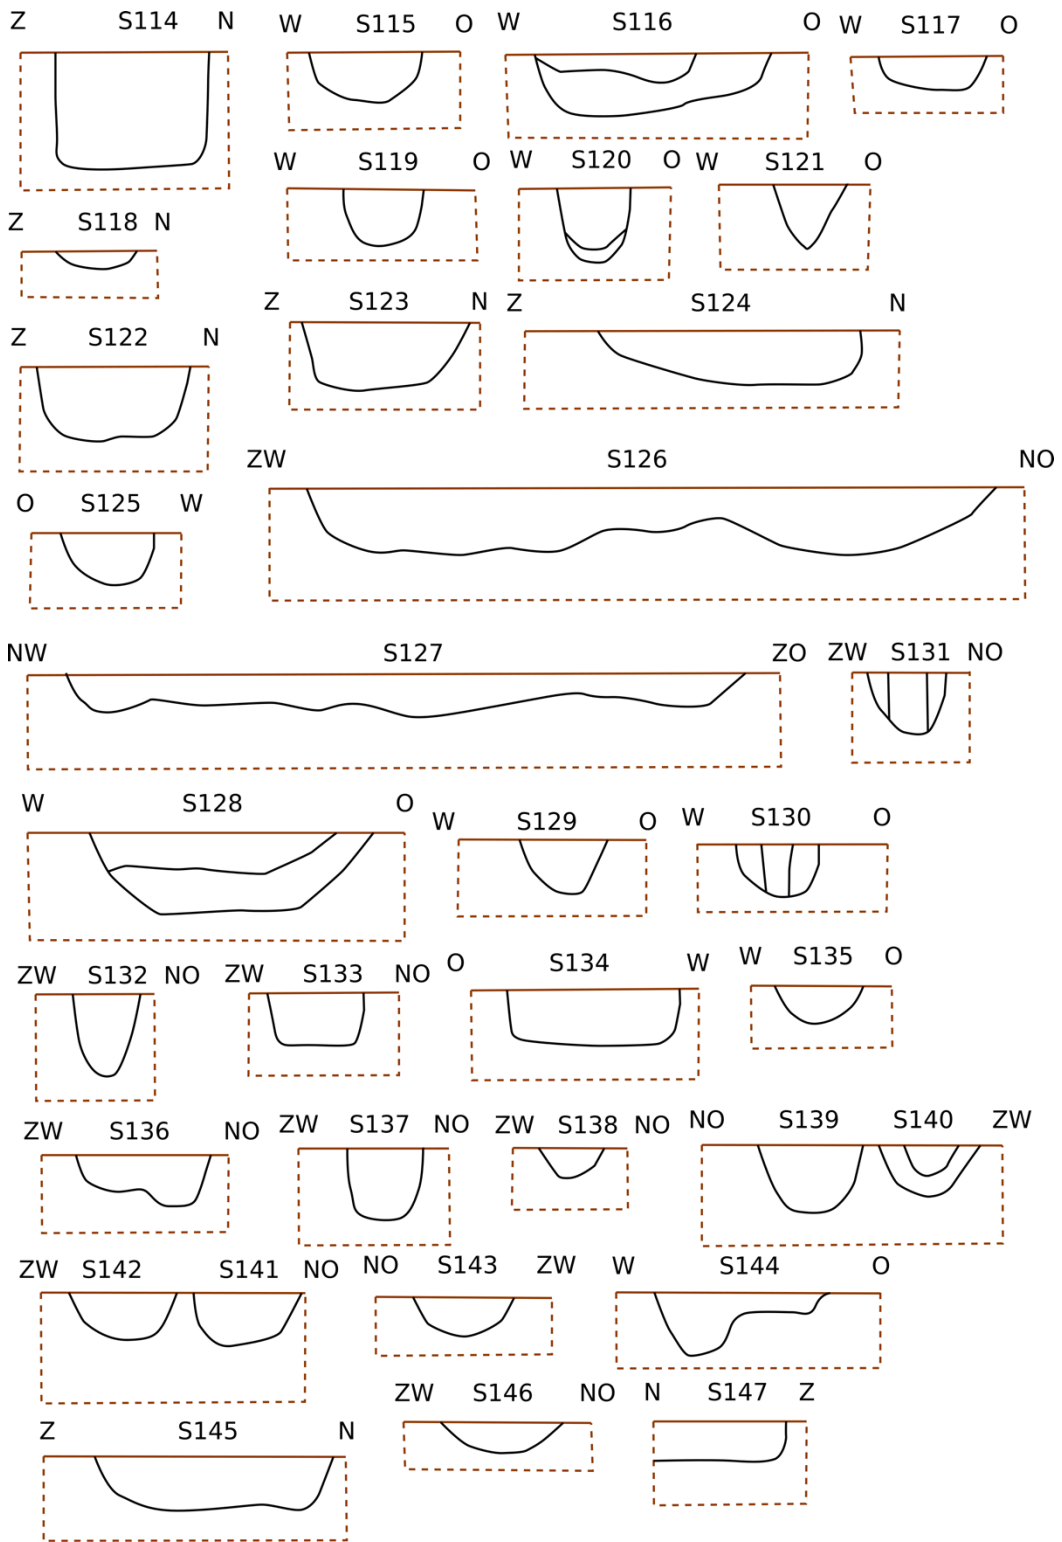

2019E164
Opgraving Holsbeek-Verhaegenstraat

BIJLAGE 5 COUPETEKENINGEN (SCHAAL 1:20)

0 50 cm

1:20

1:20

0 50 cm

1:20

0 50 cm
1:20

NW

S148

ZO

0 50 cm

1:20