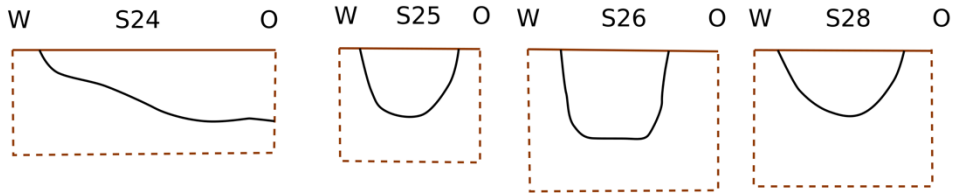

2019E164
Opgraving Holsbeek-Verhaegenstraat

BIJLAGE 5 COUPETEKENINGEN (SCHAAL 1:20)

0 50 cm

1:20

1:20

0 50 cm

1:20

0 50 cm
1:20

NW

S148

ZO

0 50 cm

1:20