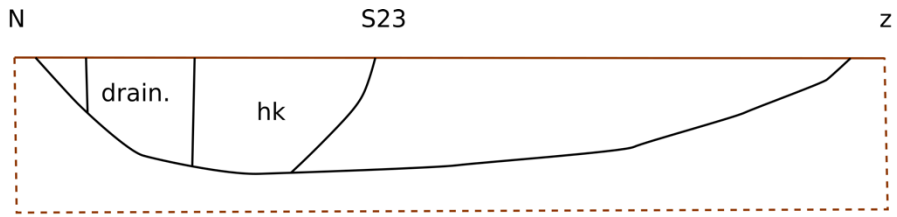

2019E164
Opgraving Holsbeek-Verhaegenstraat

BIJLAGE 5 COUPETEKENINGEN (SCHAAL 1:20)

0 50 cm

1:20

1:20

0 50 cm

1:20

0 50 cm
1:20

NW

S148

ZO

0 50 cm

1:20