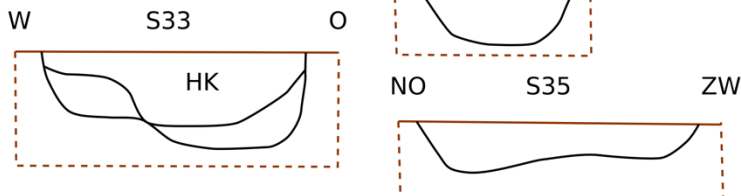

2019E164
Opgraving Holsbeek-Verhaegenstraat

BIJLAGE 5 COUPETEKENINGEN (SCHAAL 1:20)

0 50 cm

1:20

1:20

0 50 cm

1:20

0 50 cm
1:20

NW

S148

ZO

0 50 cm

1:20