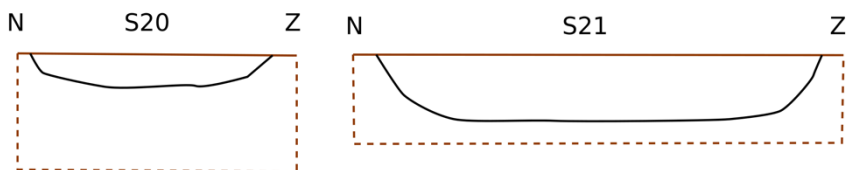

2019E164
Opgraving Holsbeek-Verhaegenstraat

BIJLAGE 5 COUPETEKENINGEN (SCHAAL 1:20)

0 50 cm

1:20

1:20

0 50 cm

1:20

0 50 cm
1:20

NW

S148

ZO

0 50 cm

1:20