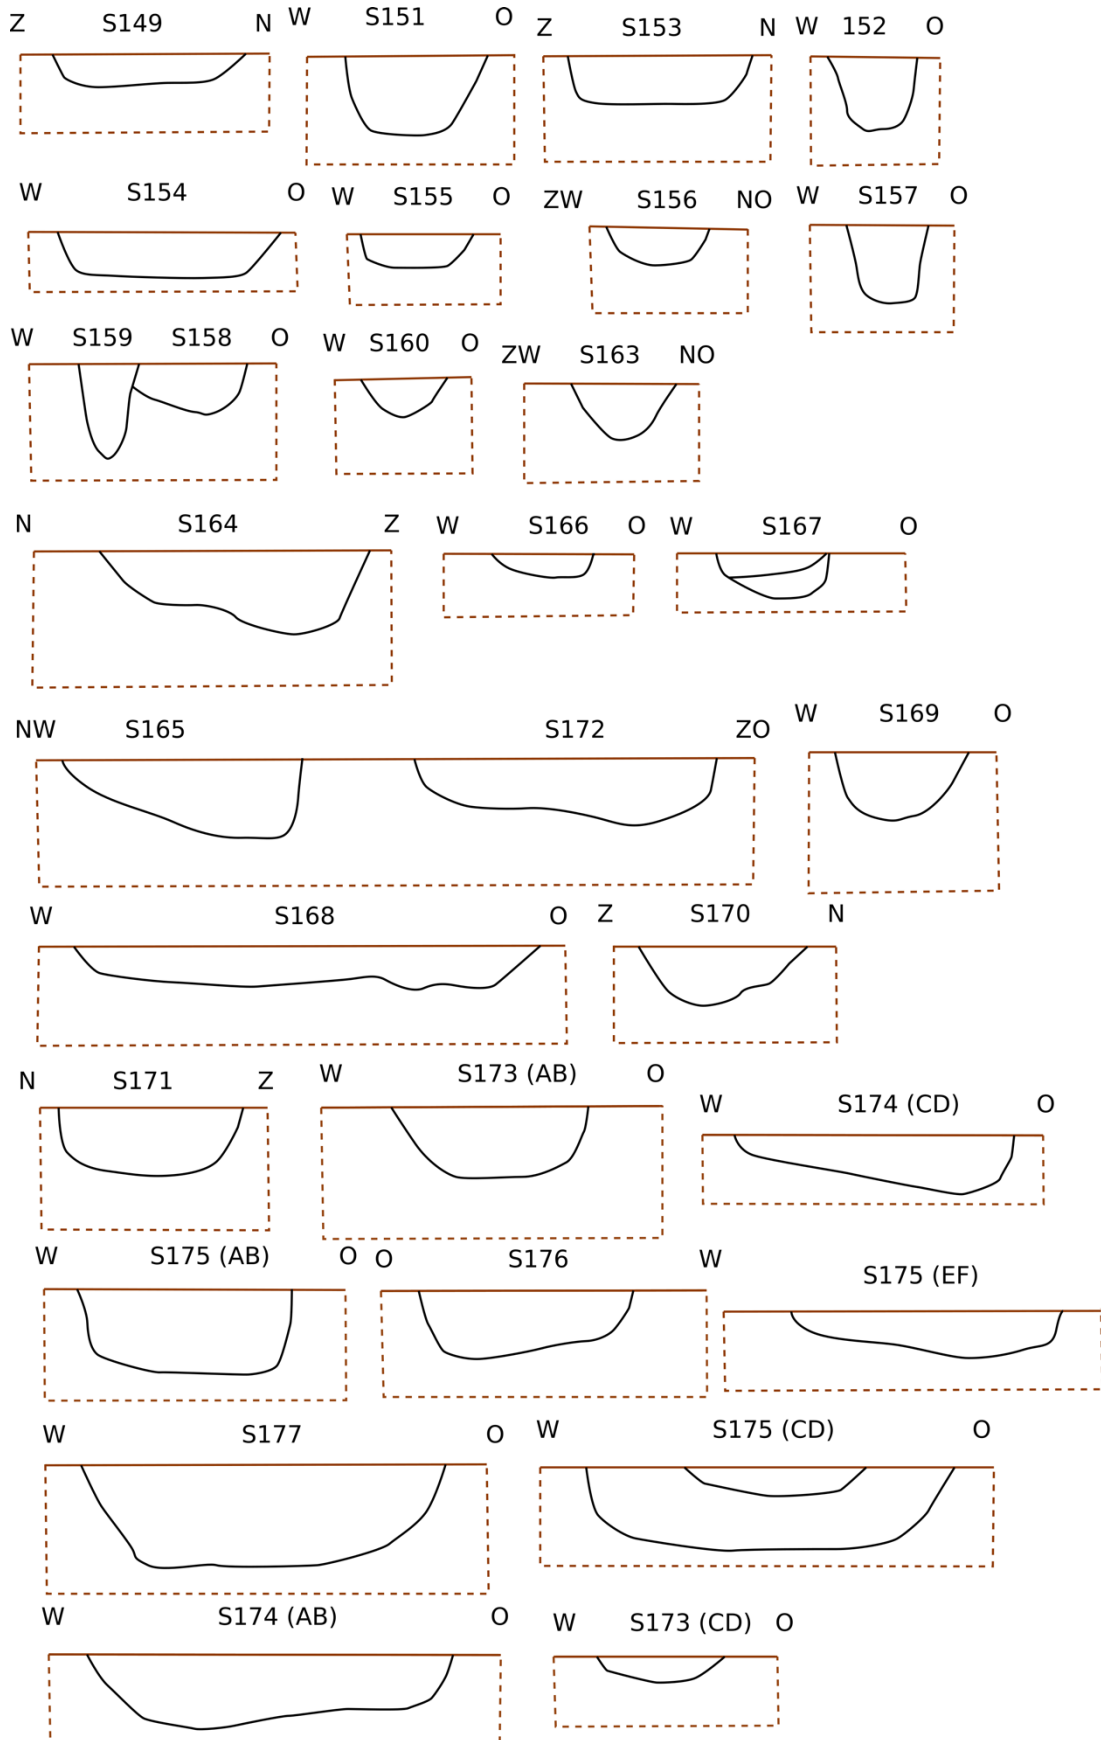

2019E164
Opgraving Holsbeek-Verhaegenstraat

BIJLAGE 5 COUPETEKENINGEN (SCHAAL 1:20)

0 50 cm

1:20

1:20

0 50 cm

1:20

0 50 cm
1:20

NW

S148

ZO

0 50 cm

1:20