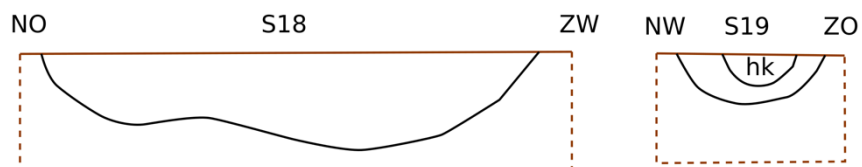

2019E164
Opgraving Holsbeek-Verhaegenstraat

BIJLAGE 5 COUPETEKENINGEN (SCHAAL 1:20)

0 50 cm

1:20

1:20

0 50 cm

1:20

0 50 cm
1:20

NW

S148

ZO

0 50 cm

1:20