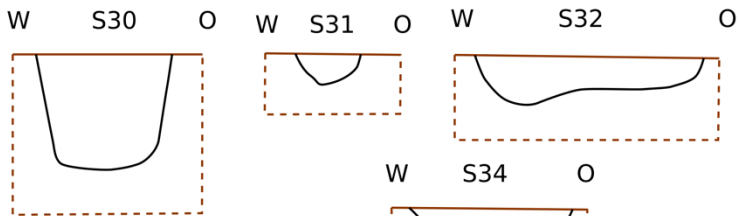

2019E164
Opgraving Holsbeek-Verhaegenstraat

BIJLAGE 5 COUPETEKENINGEN (SCHAAL 1:20)

0 50 cm

1:20

1:20

0 50 cm

1:20

0 50 cm
1:20

NW

S148

ZO

0 50 cm

1:20