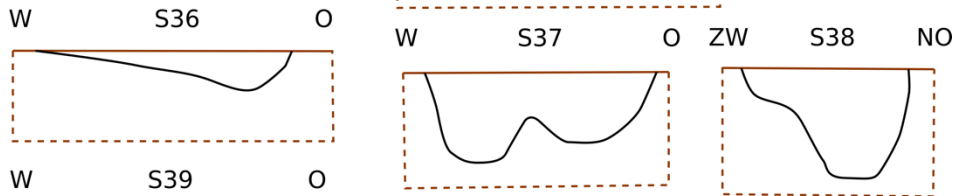

2019E164
Opgraving Holsbeek-Verhaegenstraat

BIJLAGE 5 COUPETEKENINGEN (SCHAAL 1:20)

0 50 cm

1:20

1:20

0 50 cm

1:20

0 50 cm
1:20

NW

S148

ZO

0 50 cm

1:20