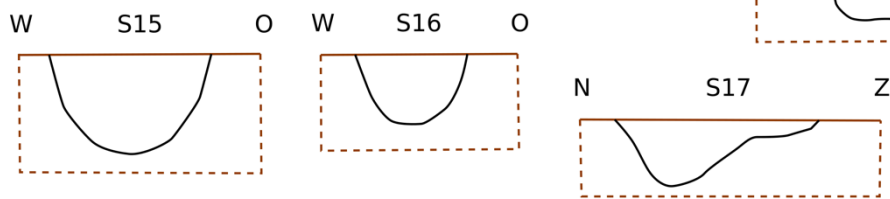

2019E164
Opgraving Holsbeek-Verhaegenstraat

BIJLAGE 5 COUPETEKENINGEN (SCHAAL 1:20)

0 50 cm

1:20

1:20

0 50 cm

1:20

0 50 cm
1:20

NW

S148

ZO

0 50 cm

1:20