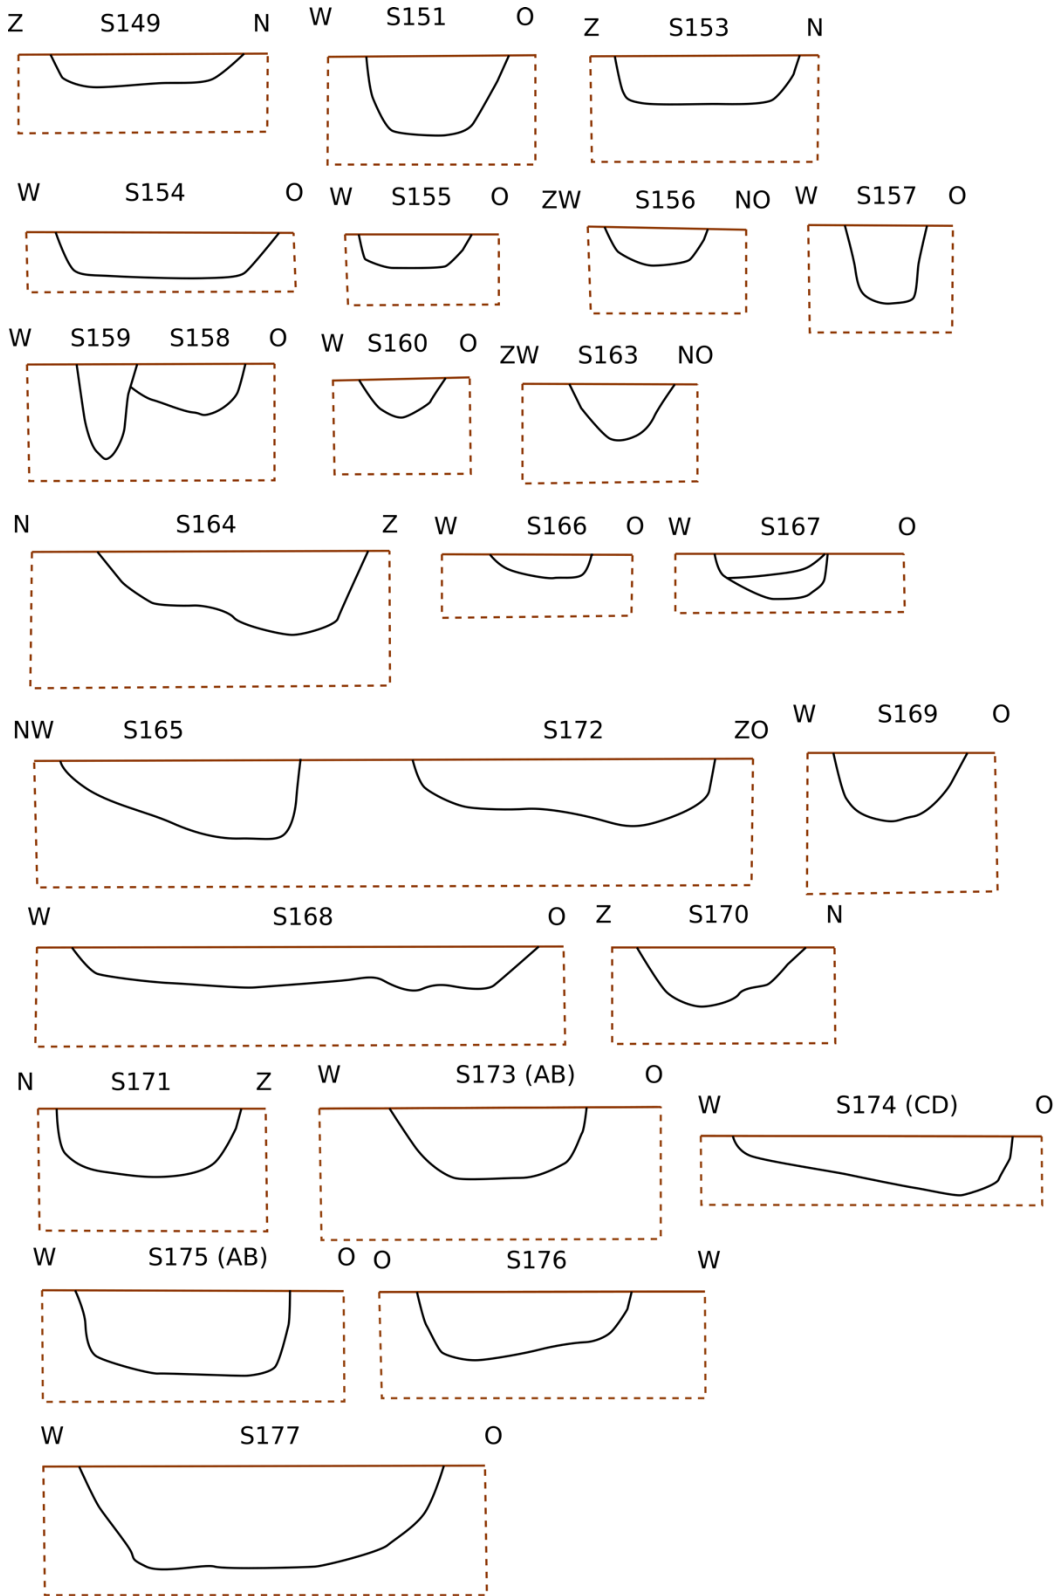

2019E164
Opgraving Holsbeek-Verhaegenstraat

BIJLAGE 5 COUPETEKENINGEN (SCHAAL 1:20)

0 50 cm

1:20

1:20

0 50 cm

1:20

0 50 cm
1:20

NW

S148

ZO

0 50 cm

1:20