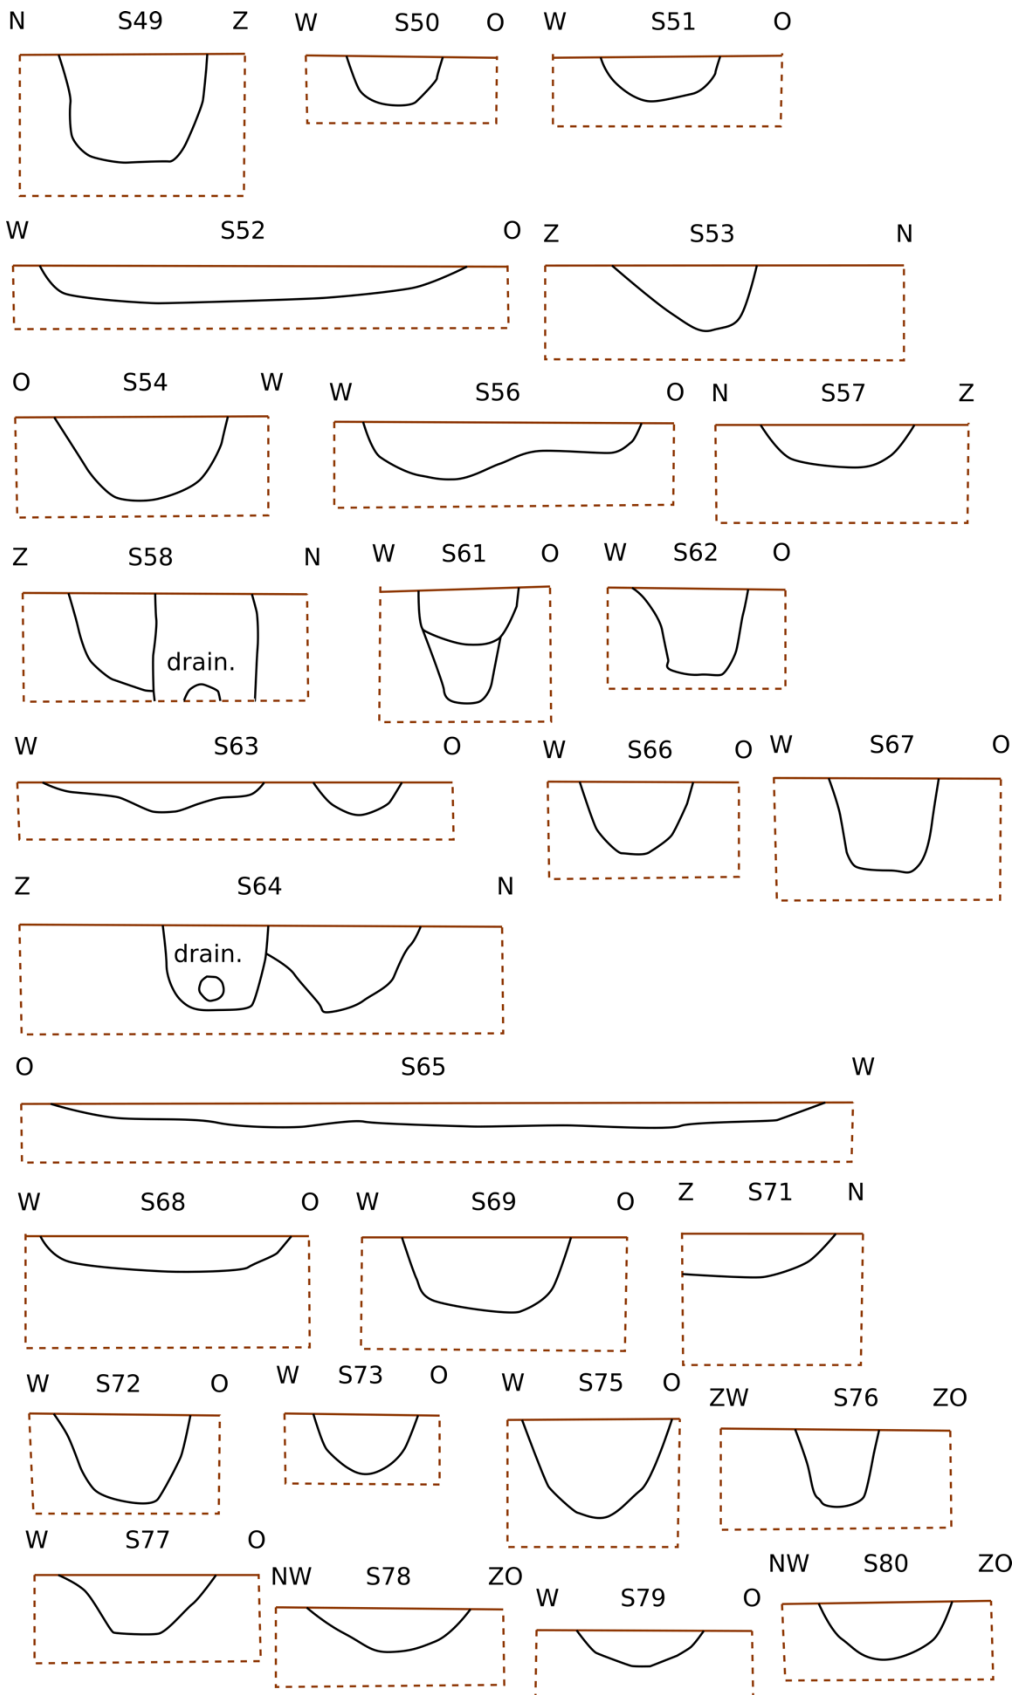

2019E164
Opgraving Holsbeek-Verhaegenstraat

BIJLAGE 5 COUPETEKENINGEN (SCHAAL 1:20)

0 50 cm

1:20

1:20

0 50 cm

1:20

0 50 cm
1:20

NW

S148

ZO

0 50 cm

1:20