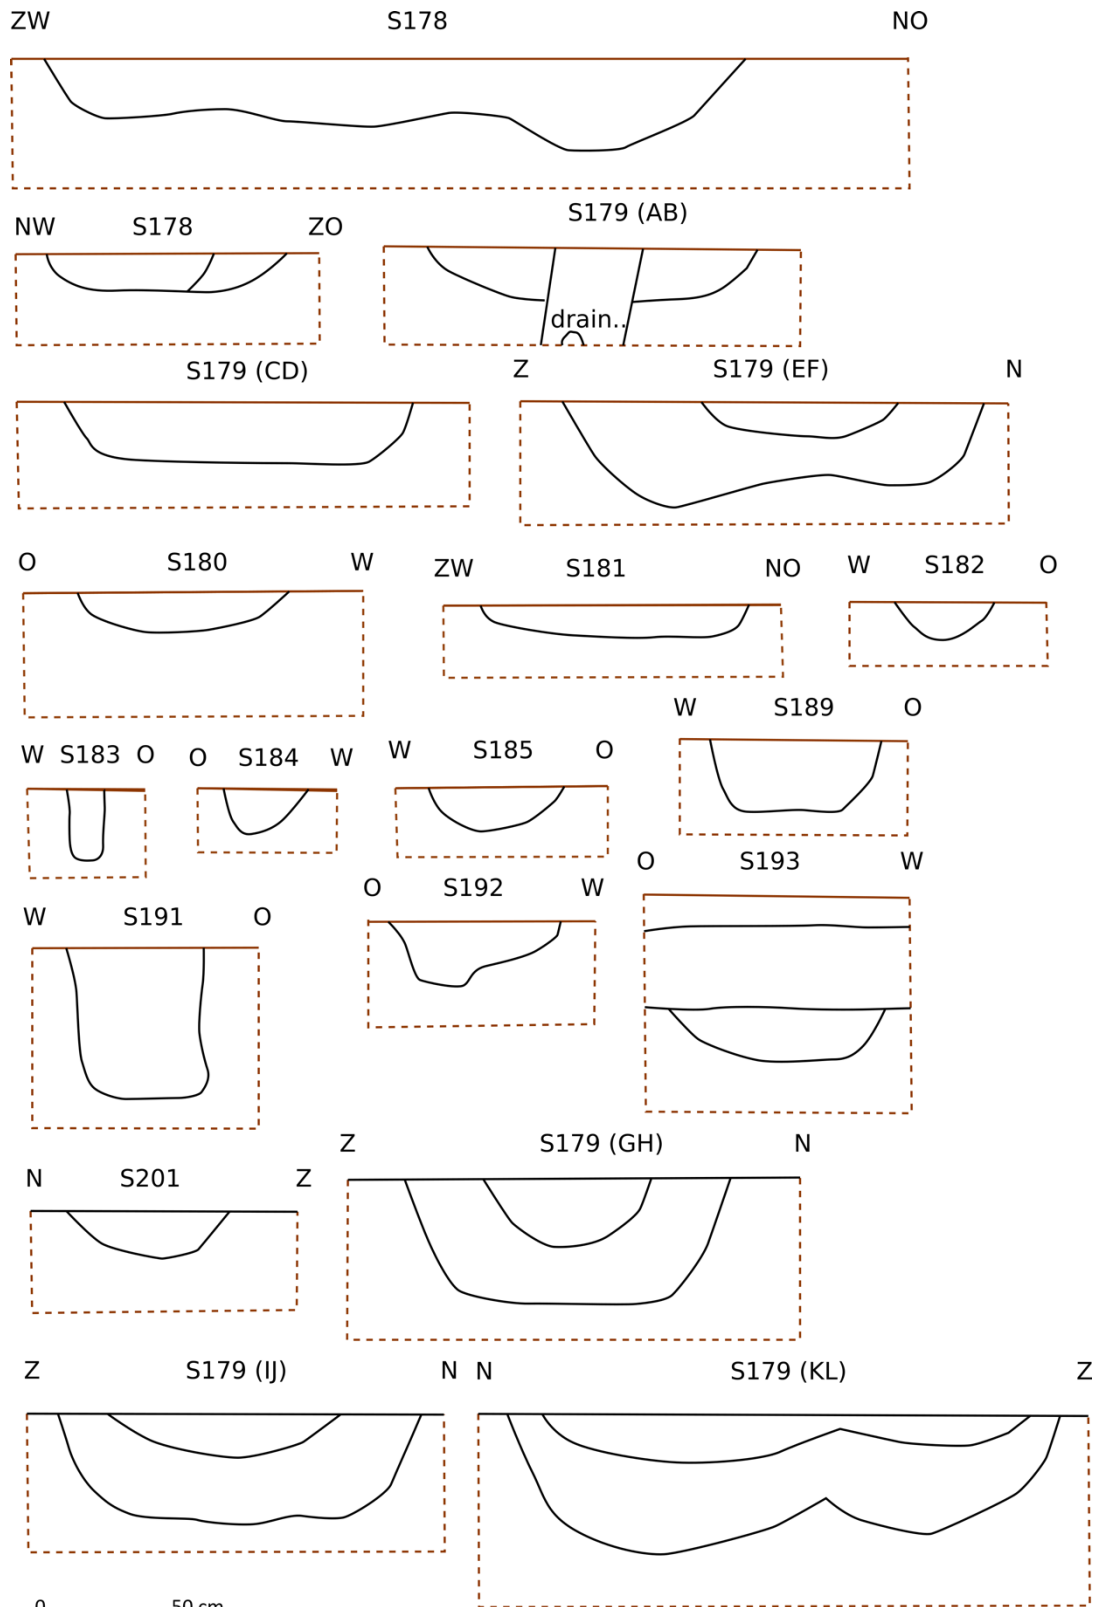

2019E164
Opgraving Holsbeek-Verhaegenstraat

BIJLAGE 5 COUPETEKENINGEN (SCHAAL 1:20)

0 50 cm

1:20

1:20

0 50 cm

1:20

0 50 cm
1:20

NW

S148

ZO

0 50 cm

1:20