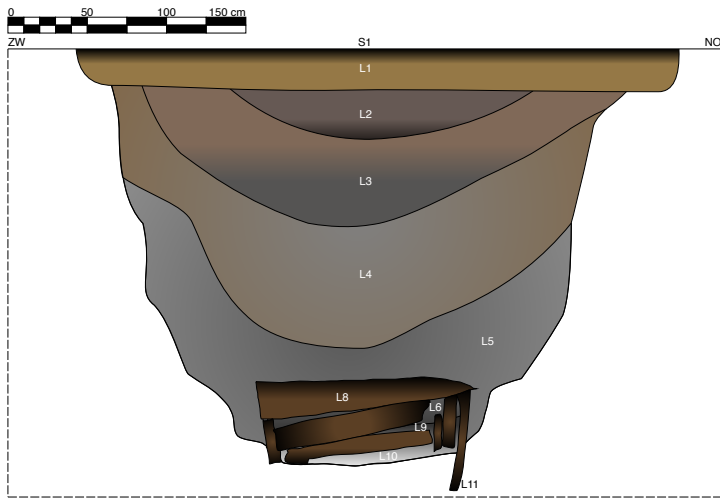

Bijlage 8 Coupetekeninginventaris