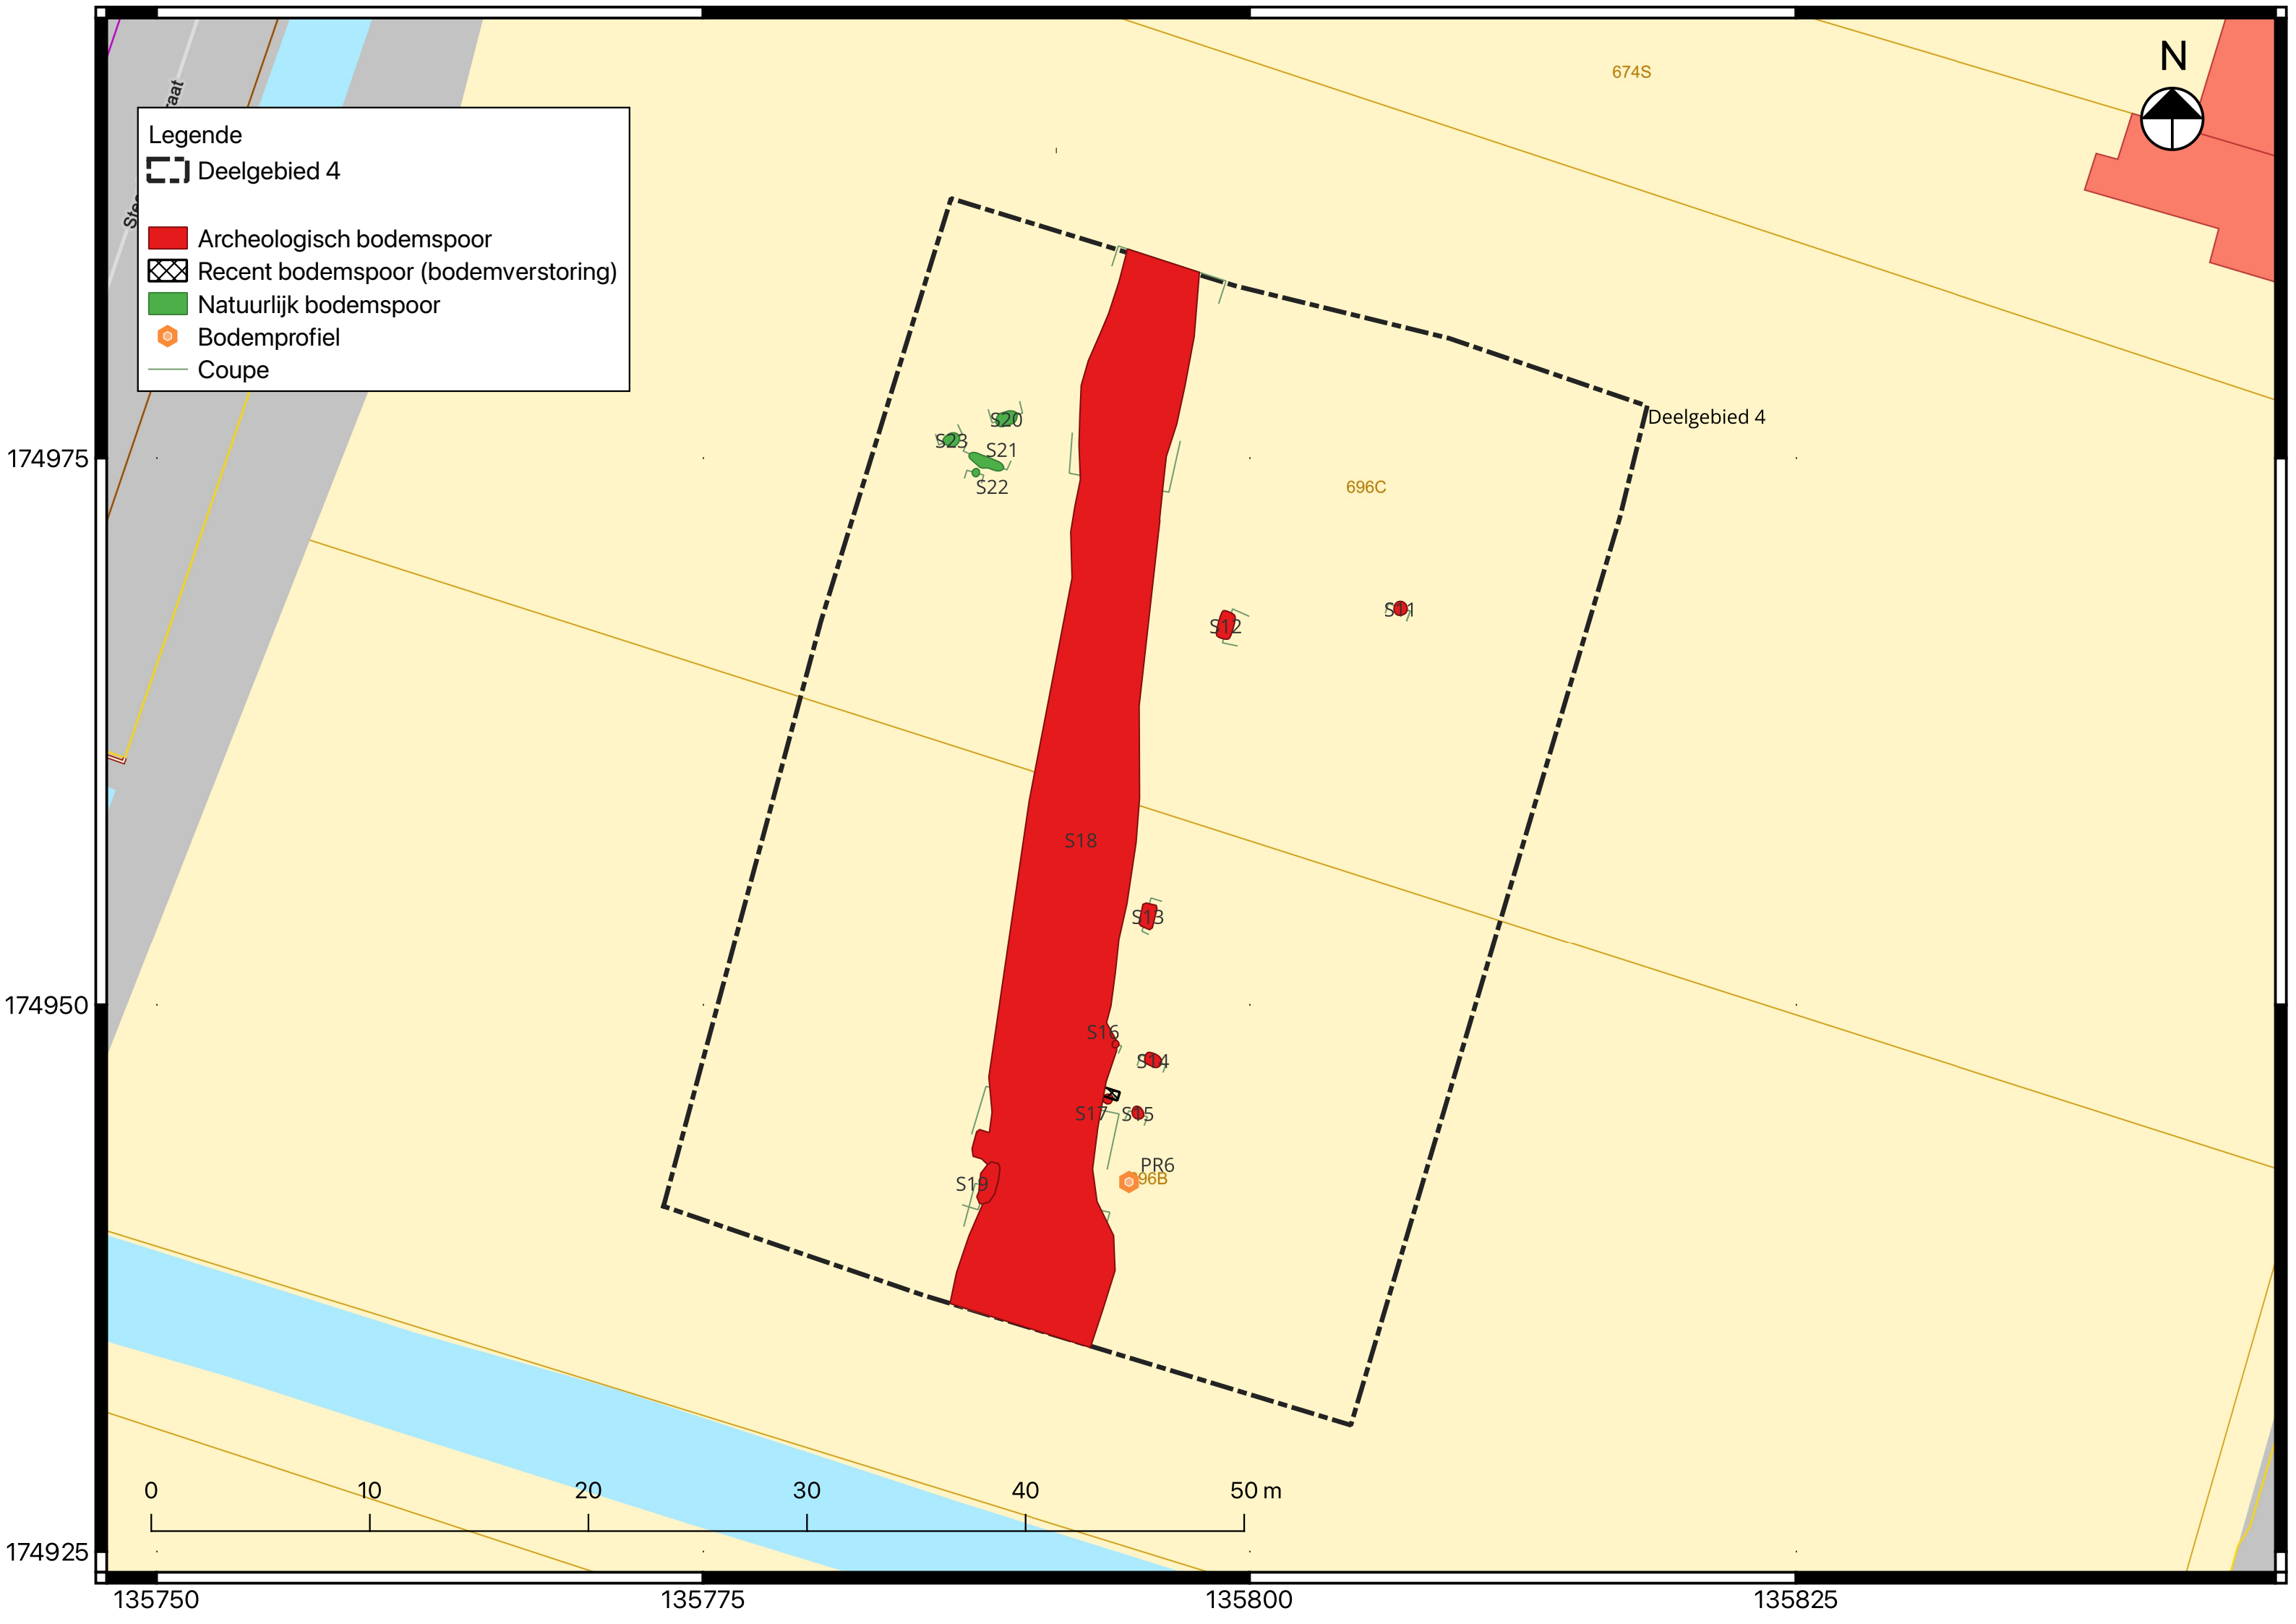

Legende

- Deelgebied 4
- Archeologisch bodemspoor
- Recent bodemspoor (bodemverstoring)
- Natuurlijk bodemspoor
- Bodemprofiel
- Coupe

674S

Deelgebied 4

696C

S18

S20
S21
S22

S12

S01

S13

S16

S04

S17

S05

PR6

96B

S19

0 10 20 30 40 50 m

174975

174950

174925

135750

135775

135800