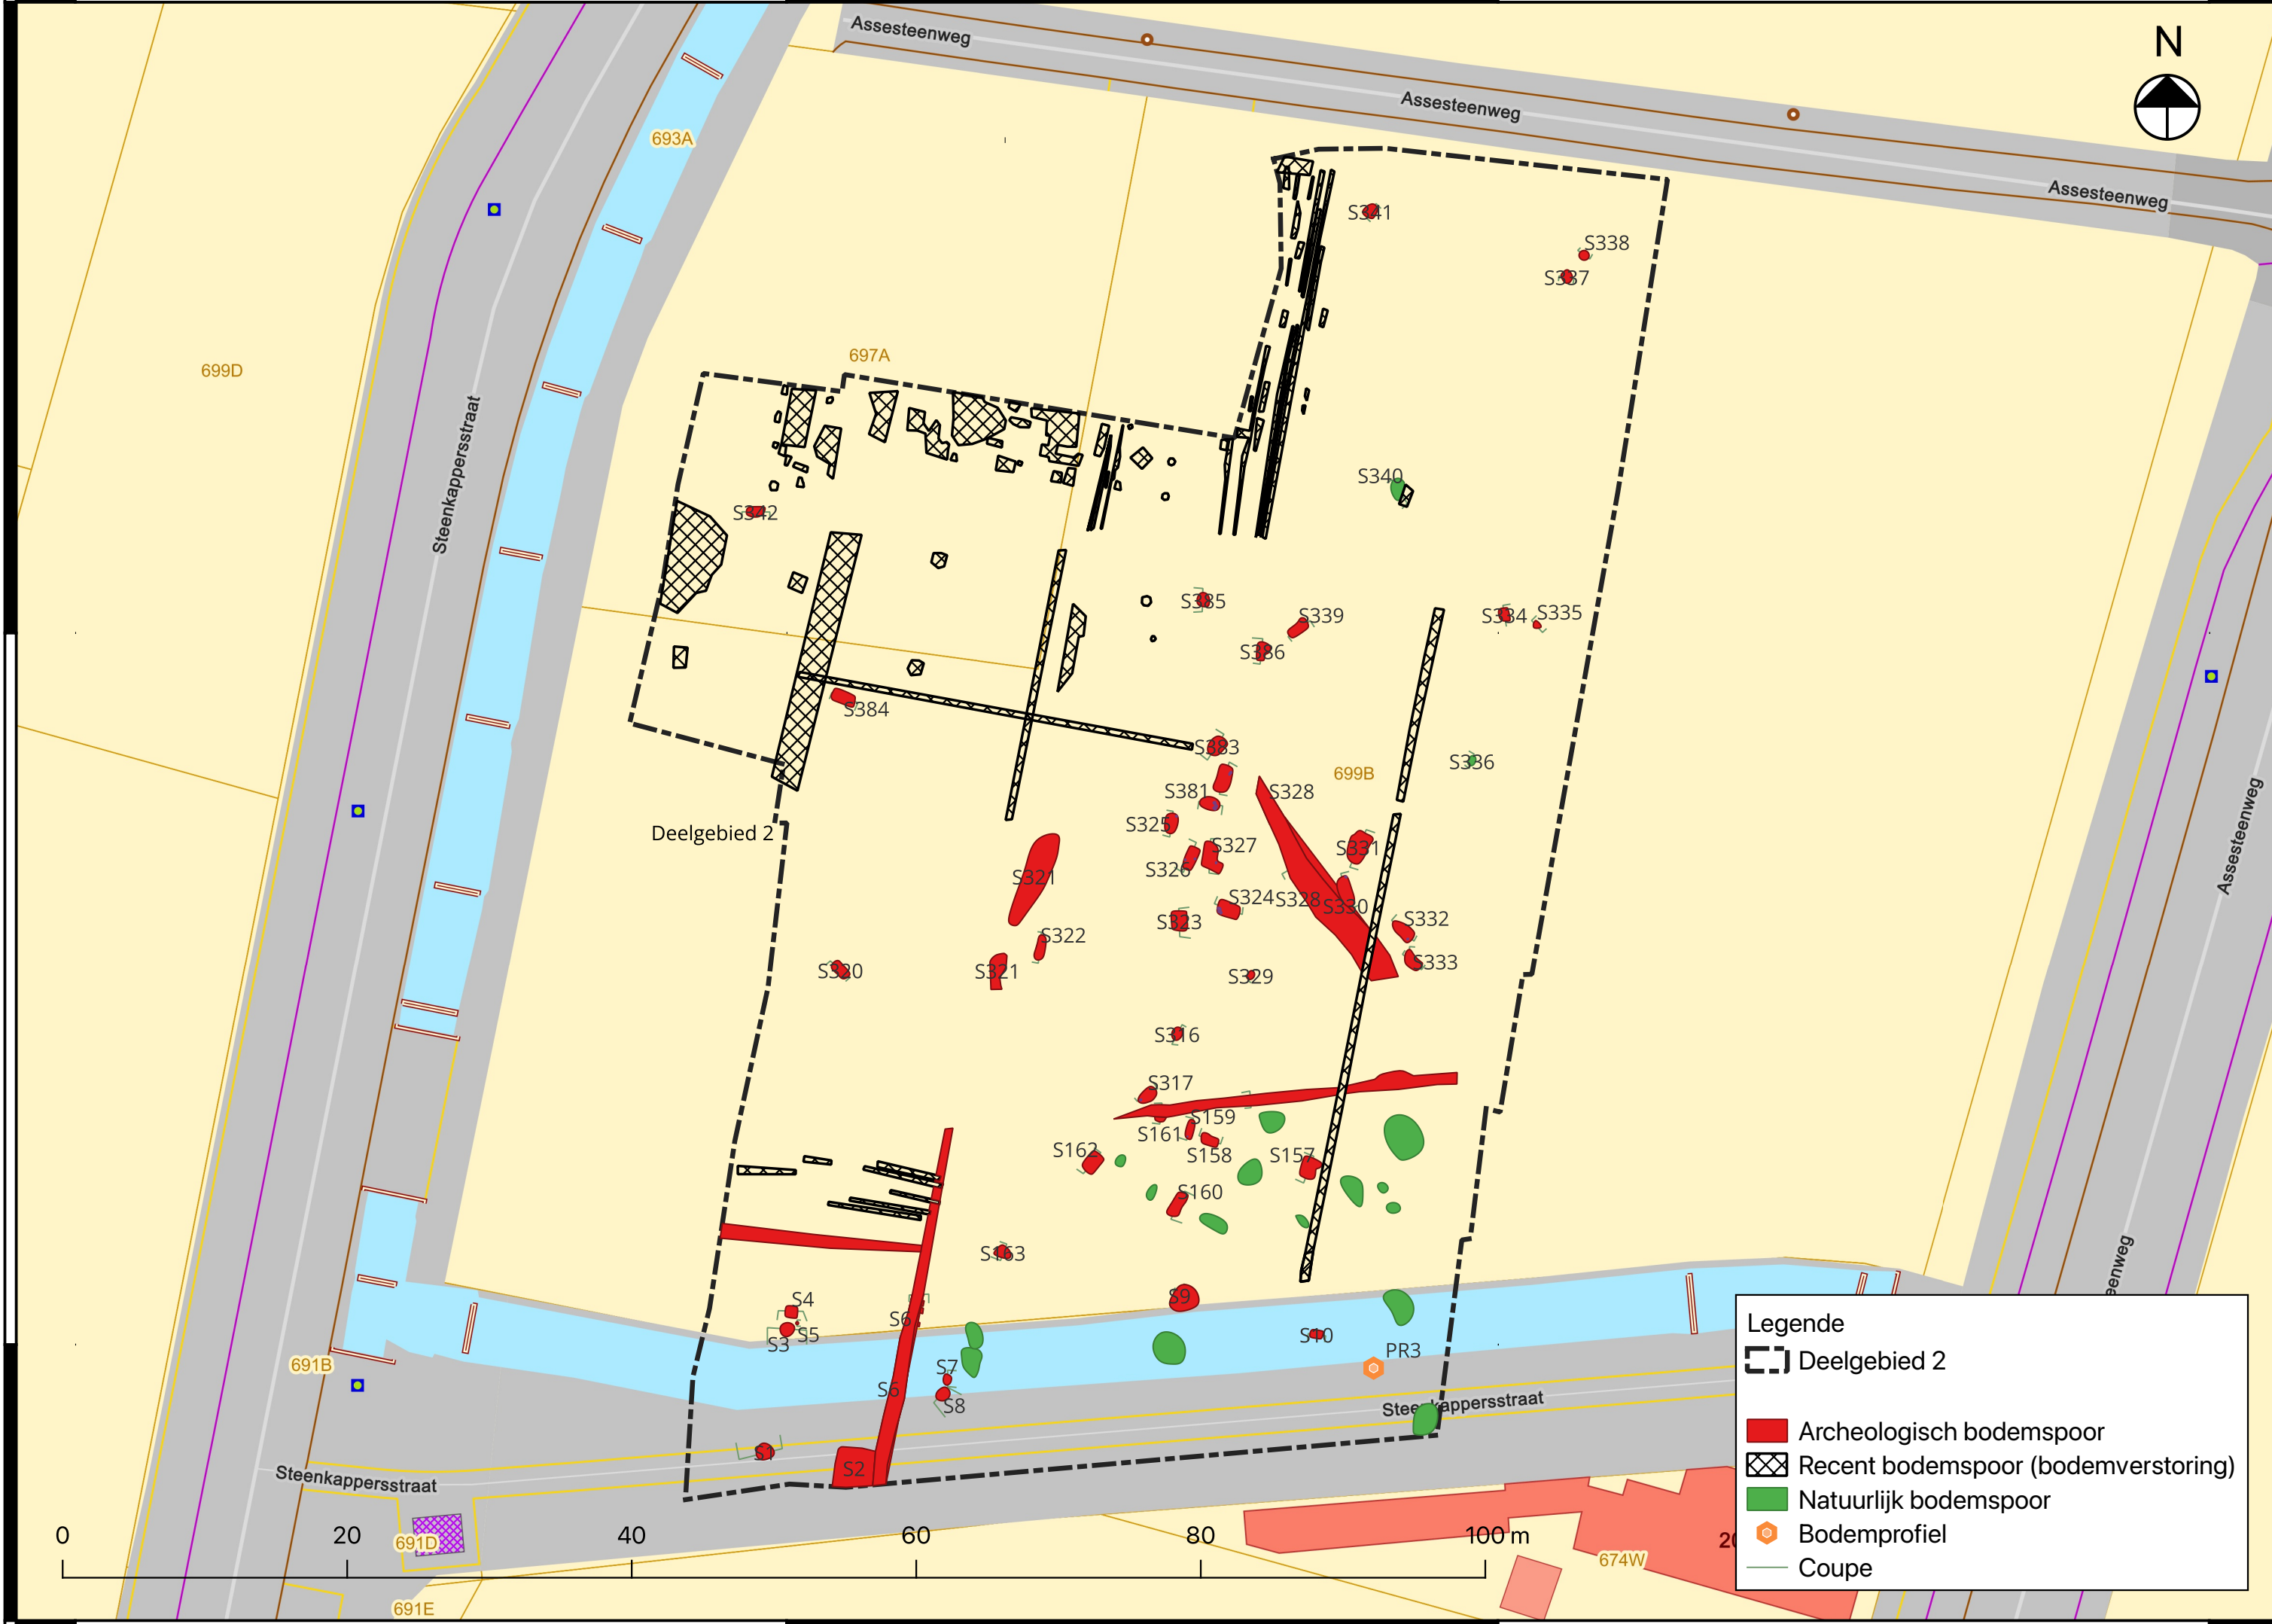

175100

175050

135750

135800

135850

135900

Legende

- Deelgebied 2
- Archeologisch bodemspoor
- Recent bodemspoor (bodemverstoring)
- Natuurlijk bodemspoor
- Bodemprofiel
- Coupe