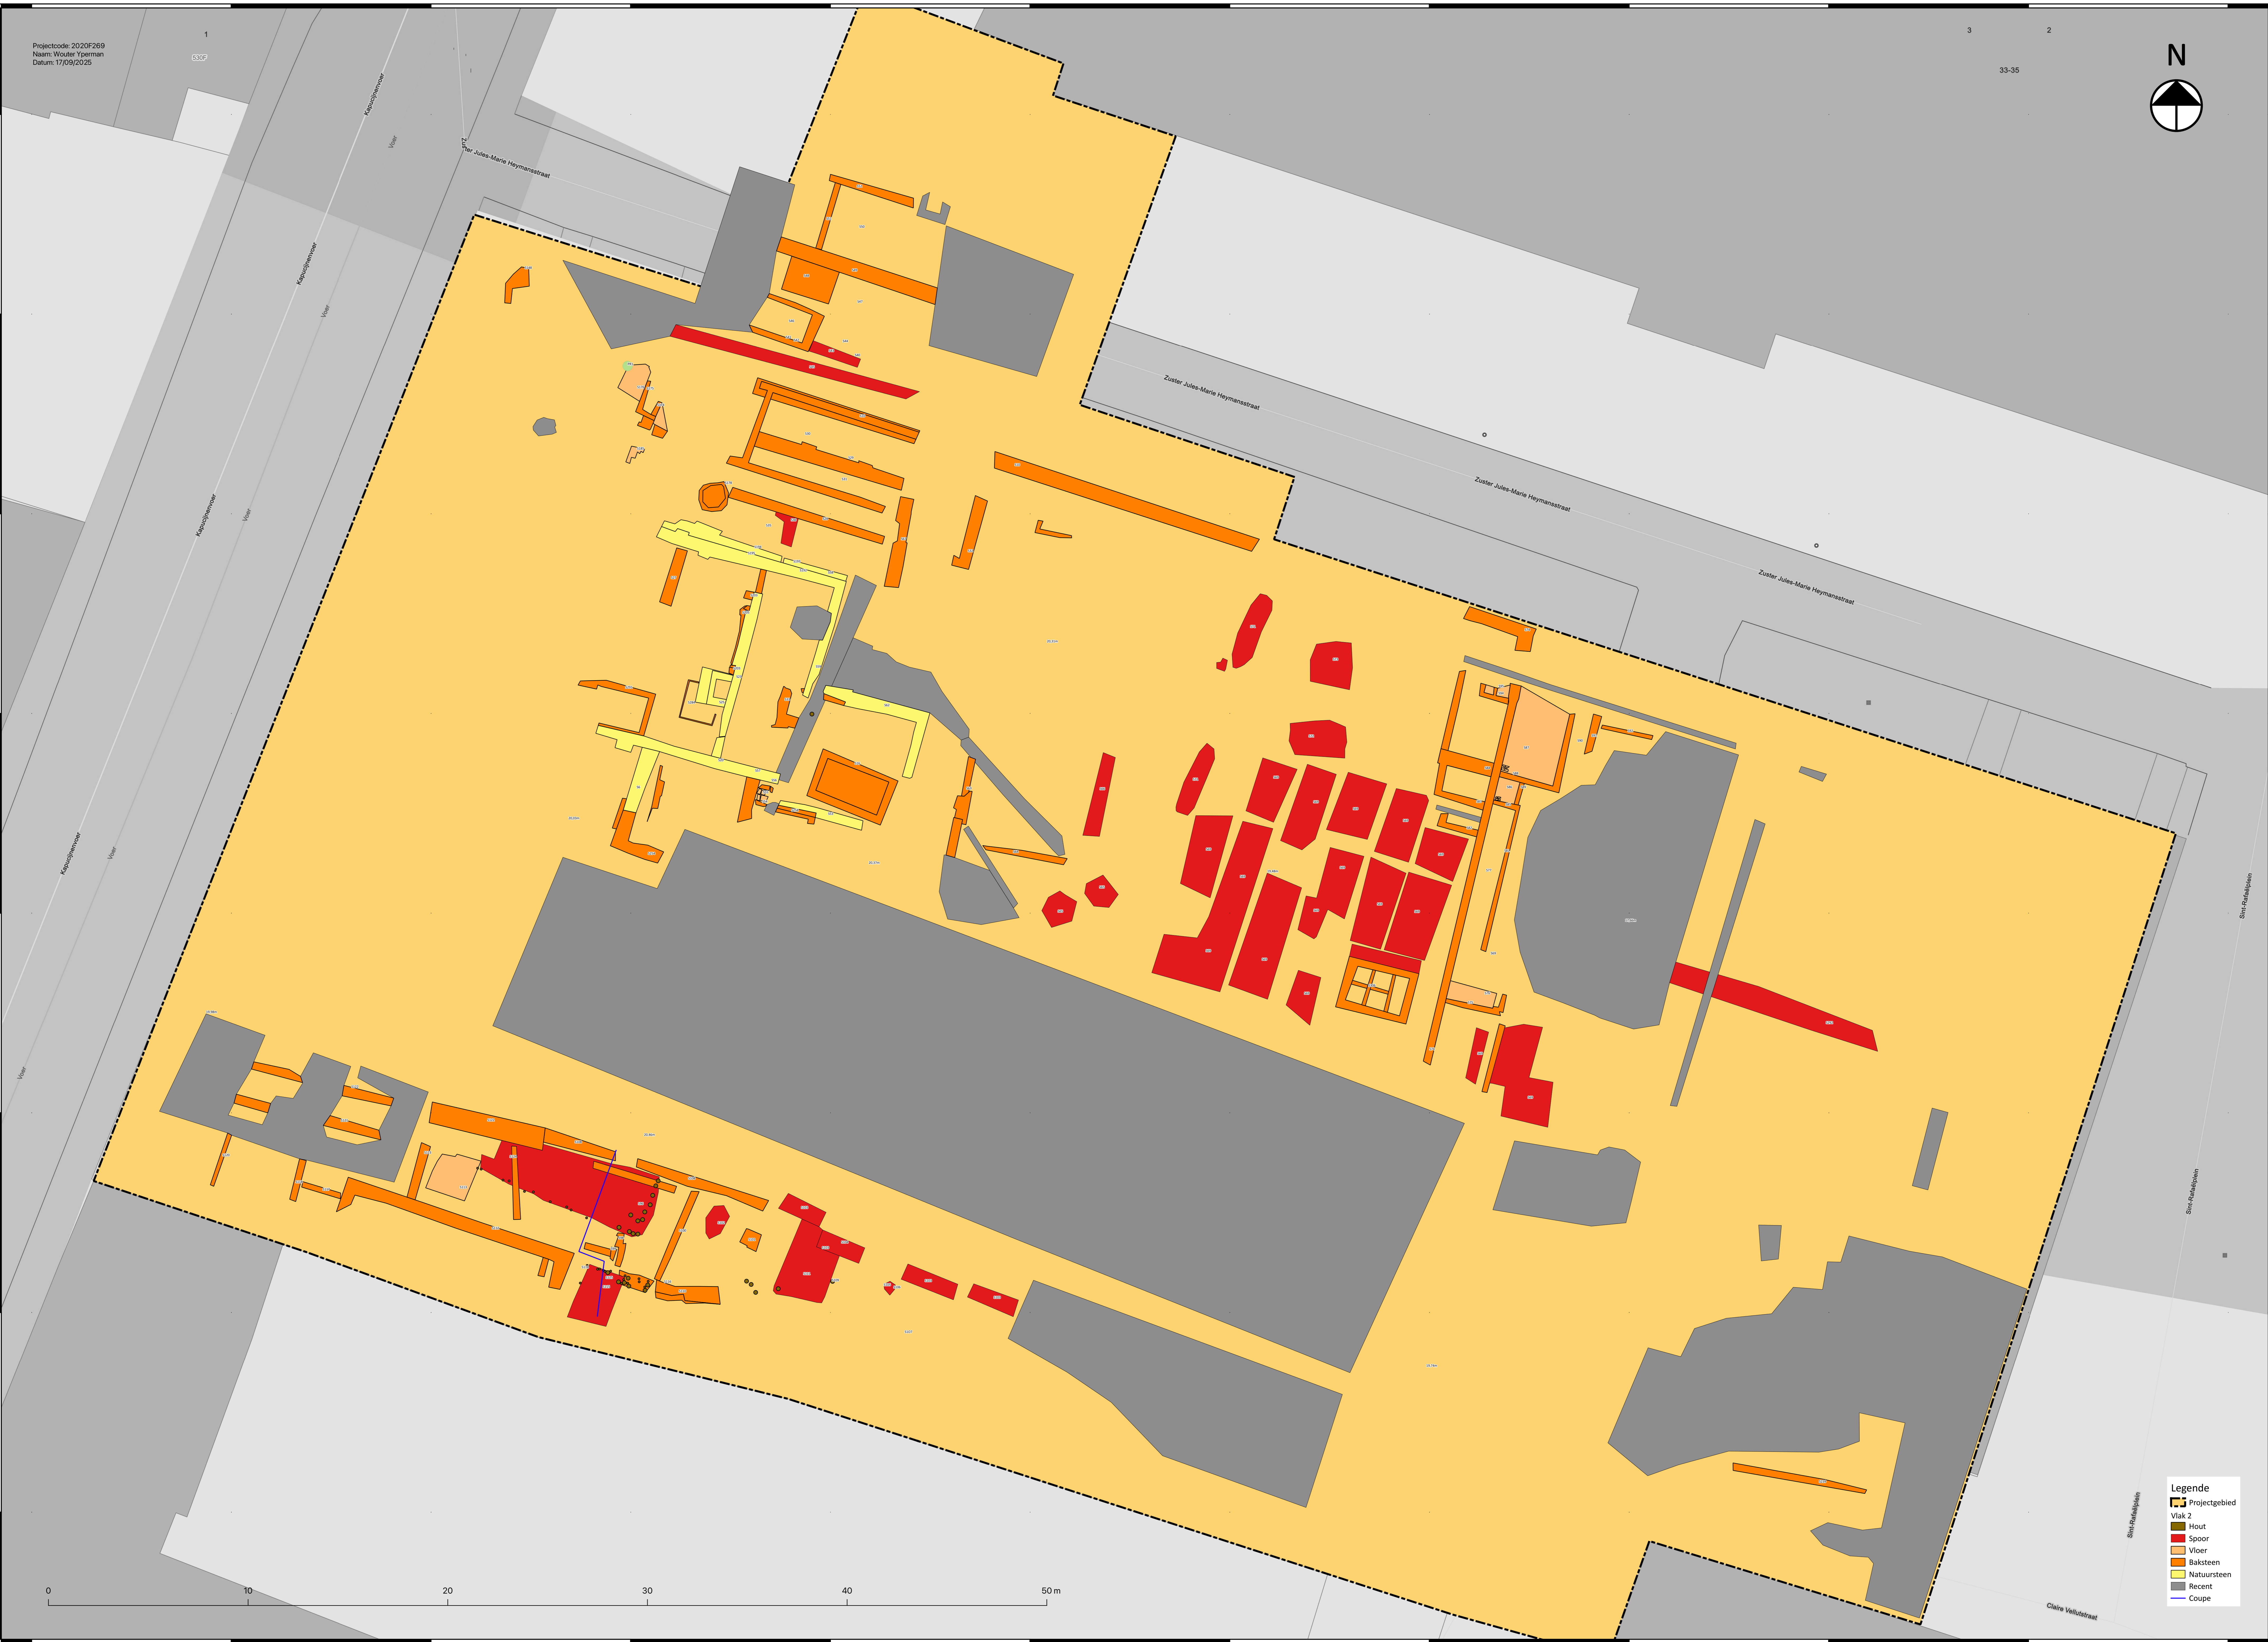

174340  
174330  
174320  
174310  
174300  
174290  
174280  
174270

172740 172750 172760 172770 172780 172790 172800 172810 172820 172830 172840 172850

- Legende**
- Projectgebied
  - Vla. 2
  - Hout
  - Spoor
  - Vloer
  - Baksteen
  - Natuursteen
  - Recent
  - Coupe