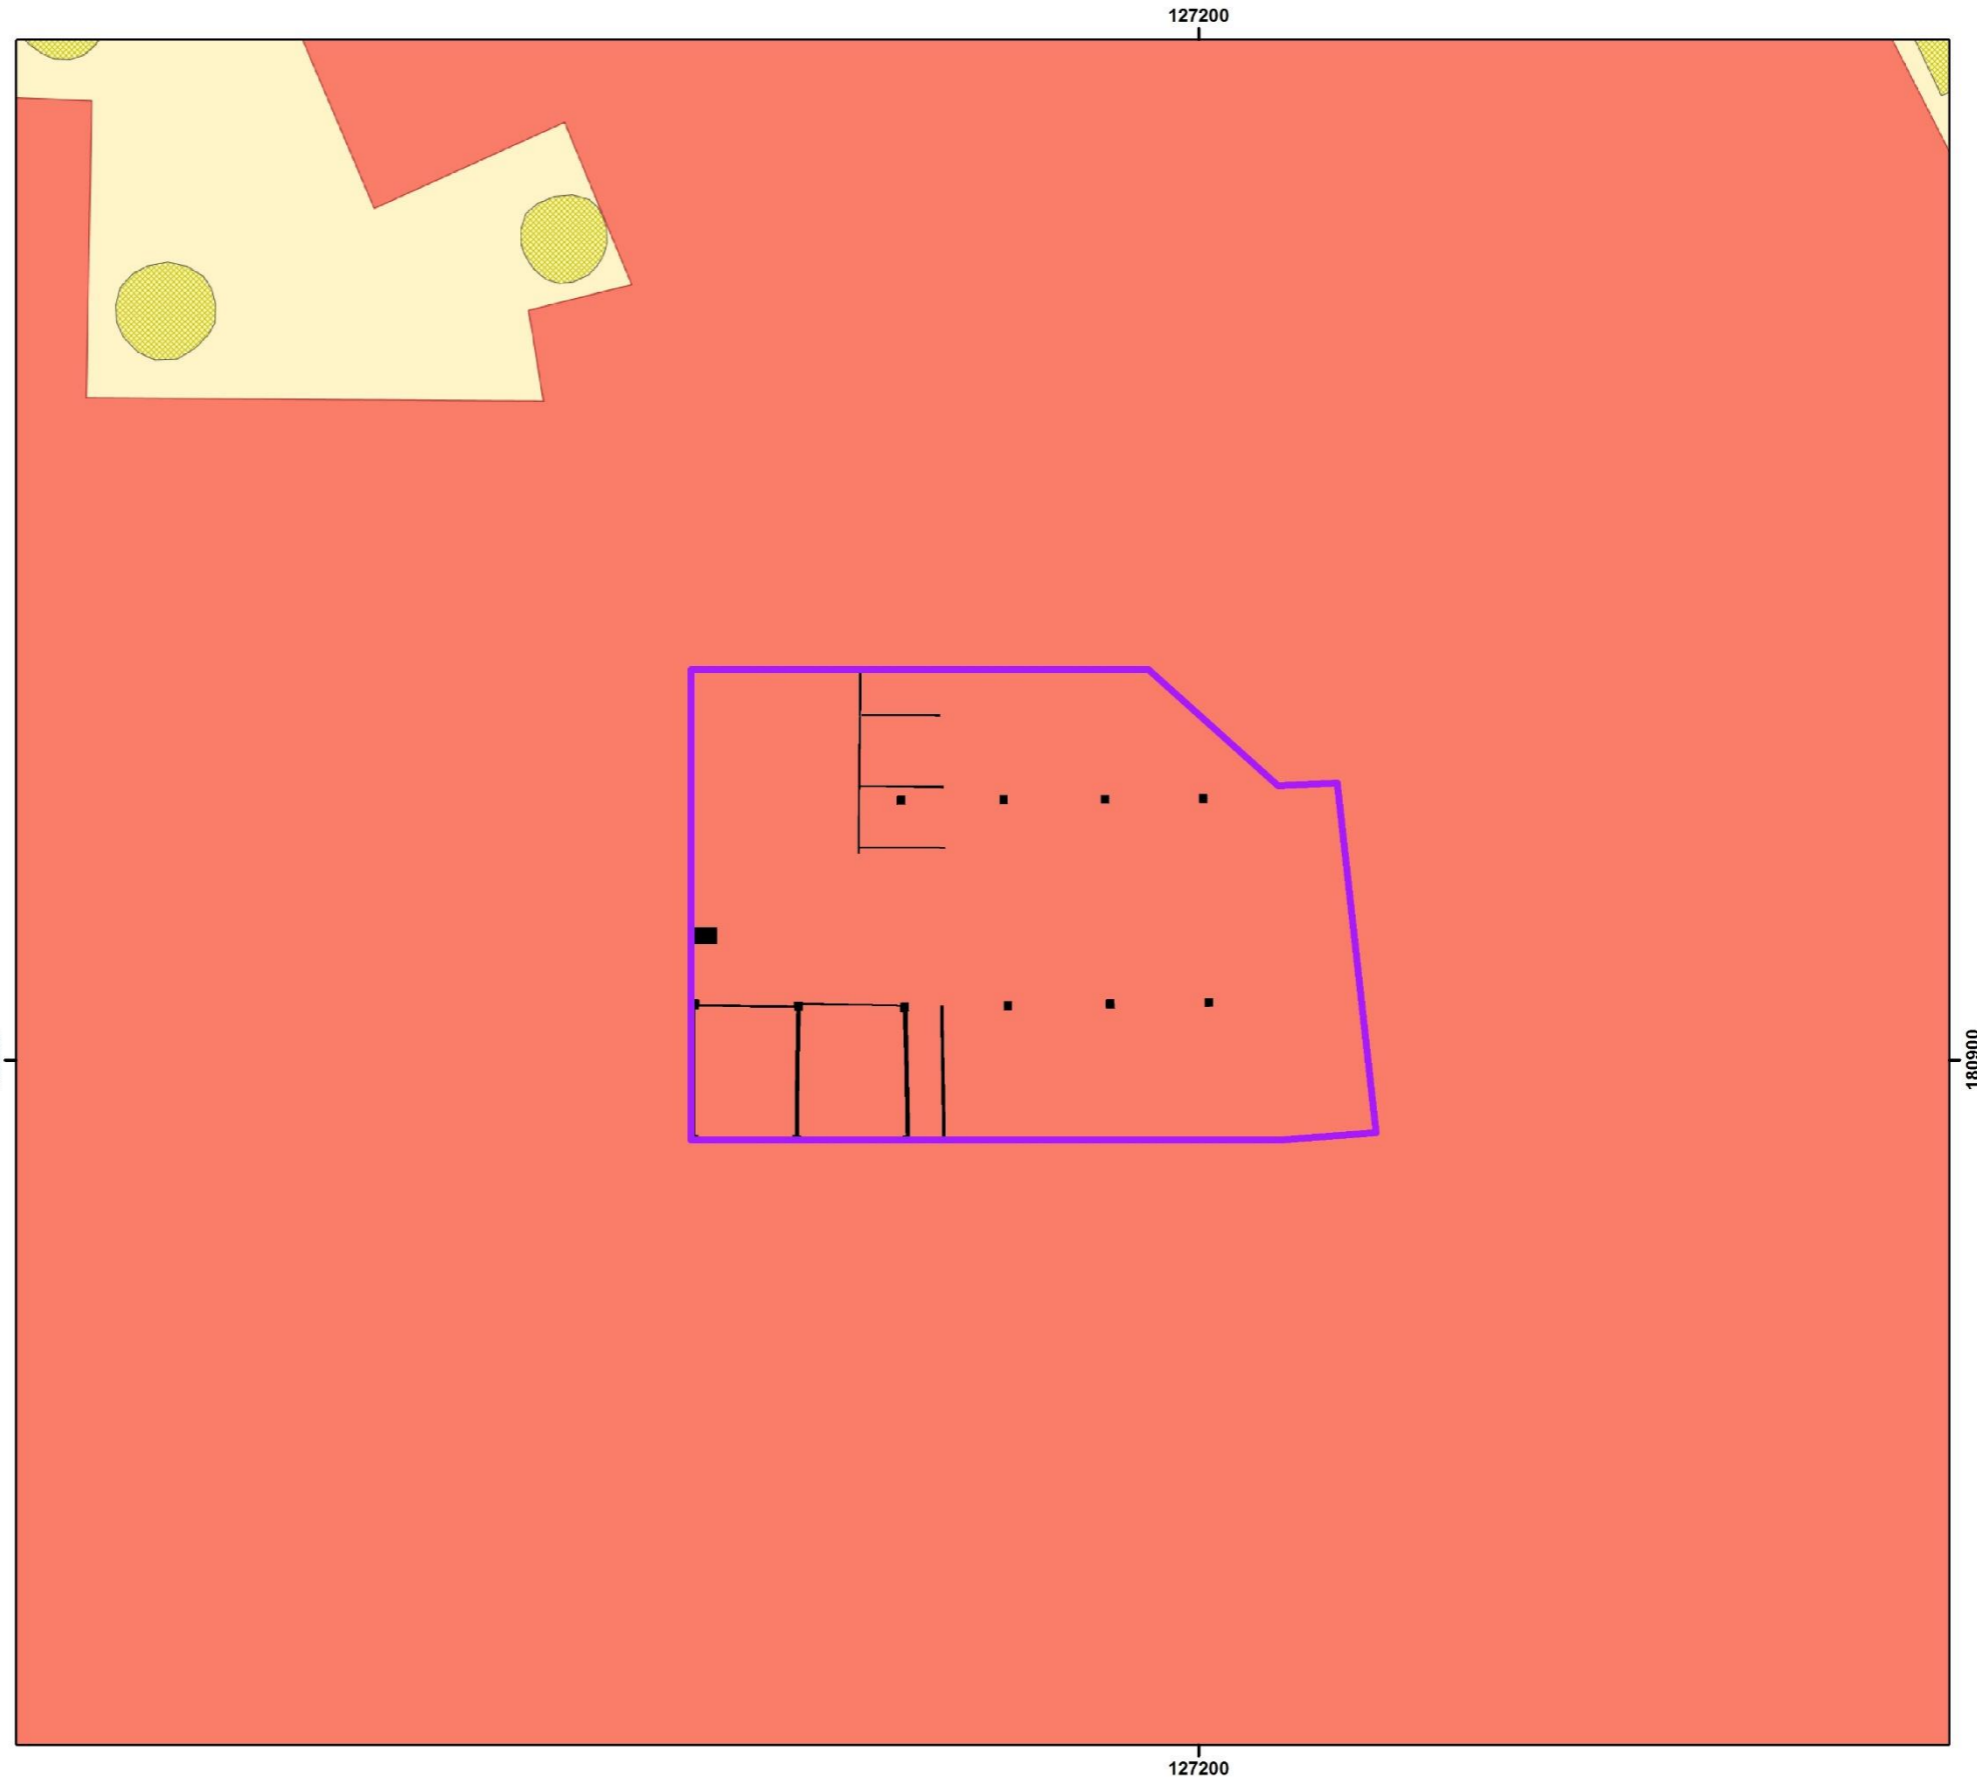

ADEDE
SEARCH & RECOVERY

AALST - BURCHTSTRAAT

Plannr. 2
Alle sporenplan
(GRB)
2018E173 06/09/2018

© AGIV

Legende

 Projectgebied

 Verstoring

ADEDE
SEARCH & RECOVERY

AALST - BURCHTSTRAAT

Plannr. 3
Alle sporenplan
(Geplande toestand)
2018E173 06/09/2018

© AGIV

Legende

-  Projectgebied
-  Verstoring

ADEDE
SEARCH & RECOVERY

AALST - BURCHTSTRAAT

Plannr. 1
Werkputtenplan

2018E173 06/09/2018

© AGIV

Legende

-  Projectgebied
-  Werkput