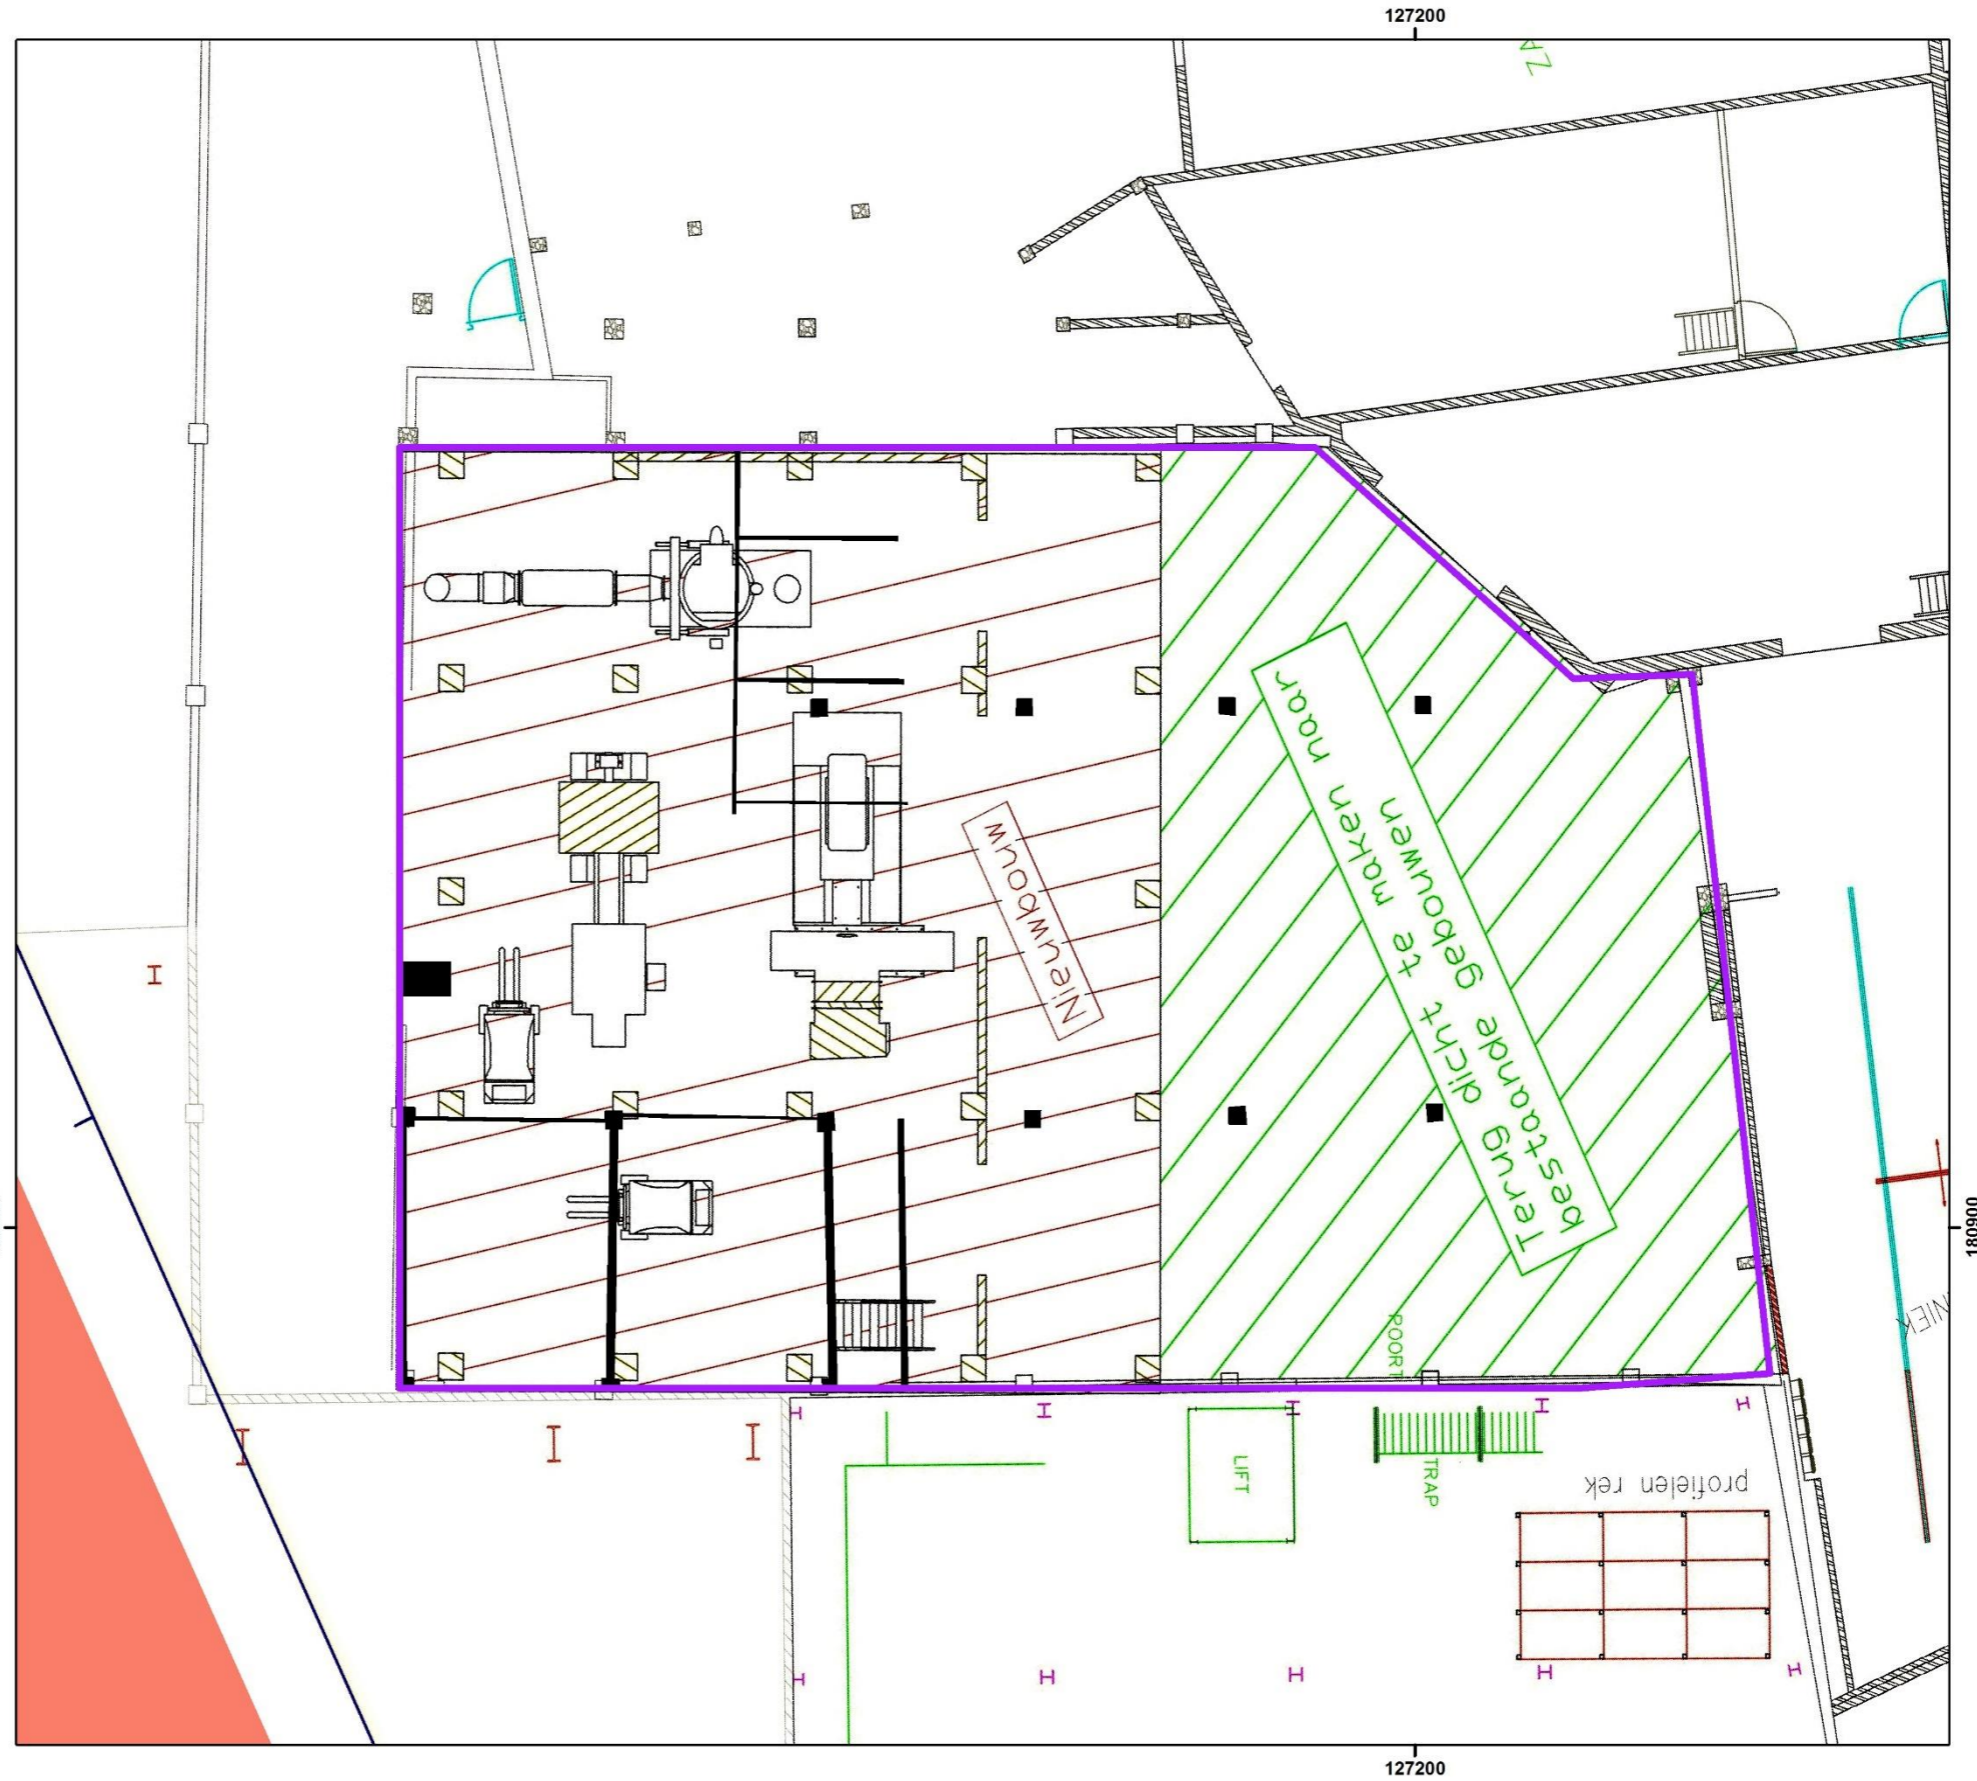

ADEDE
SEARCH & RECOVERY

AALST - BURCHTSTRAAT

Plannr. 2
Alle sporenplan
(GRB)
2018E173 06/09/2018

© AGIV

Legende

 Projectgebied

 Verstoring

ADEDE
SEARCH & RECOVERY

AALST - BURCHTSTRAAT

Plannr. 3
Alle sporenplan
(Geplande toestand)
2018E173 06/09/2018

© AGIV

Legende

-  Projectgebied
-  Verstoring

ADEDE
SEARCH & RECOVERY

AALST - BURCHTSTRAAT

Plannr. 1
Werkputtenplan

2018E173 06/09/2018

© AGIV

Legende

-  Projectgebied
-  Werkput