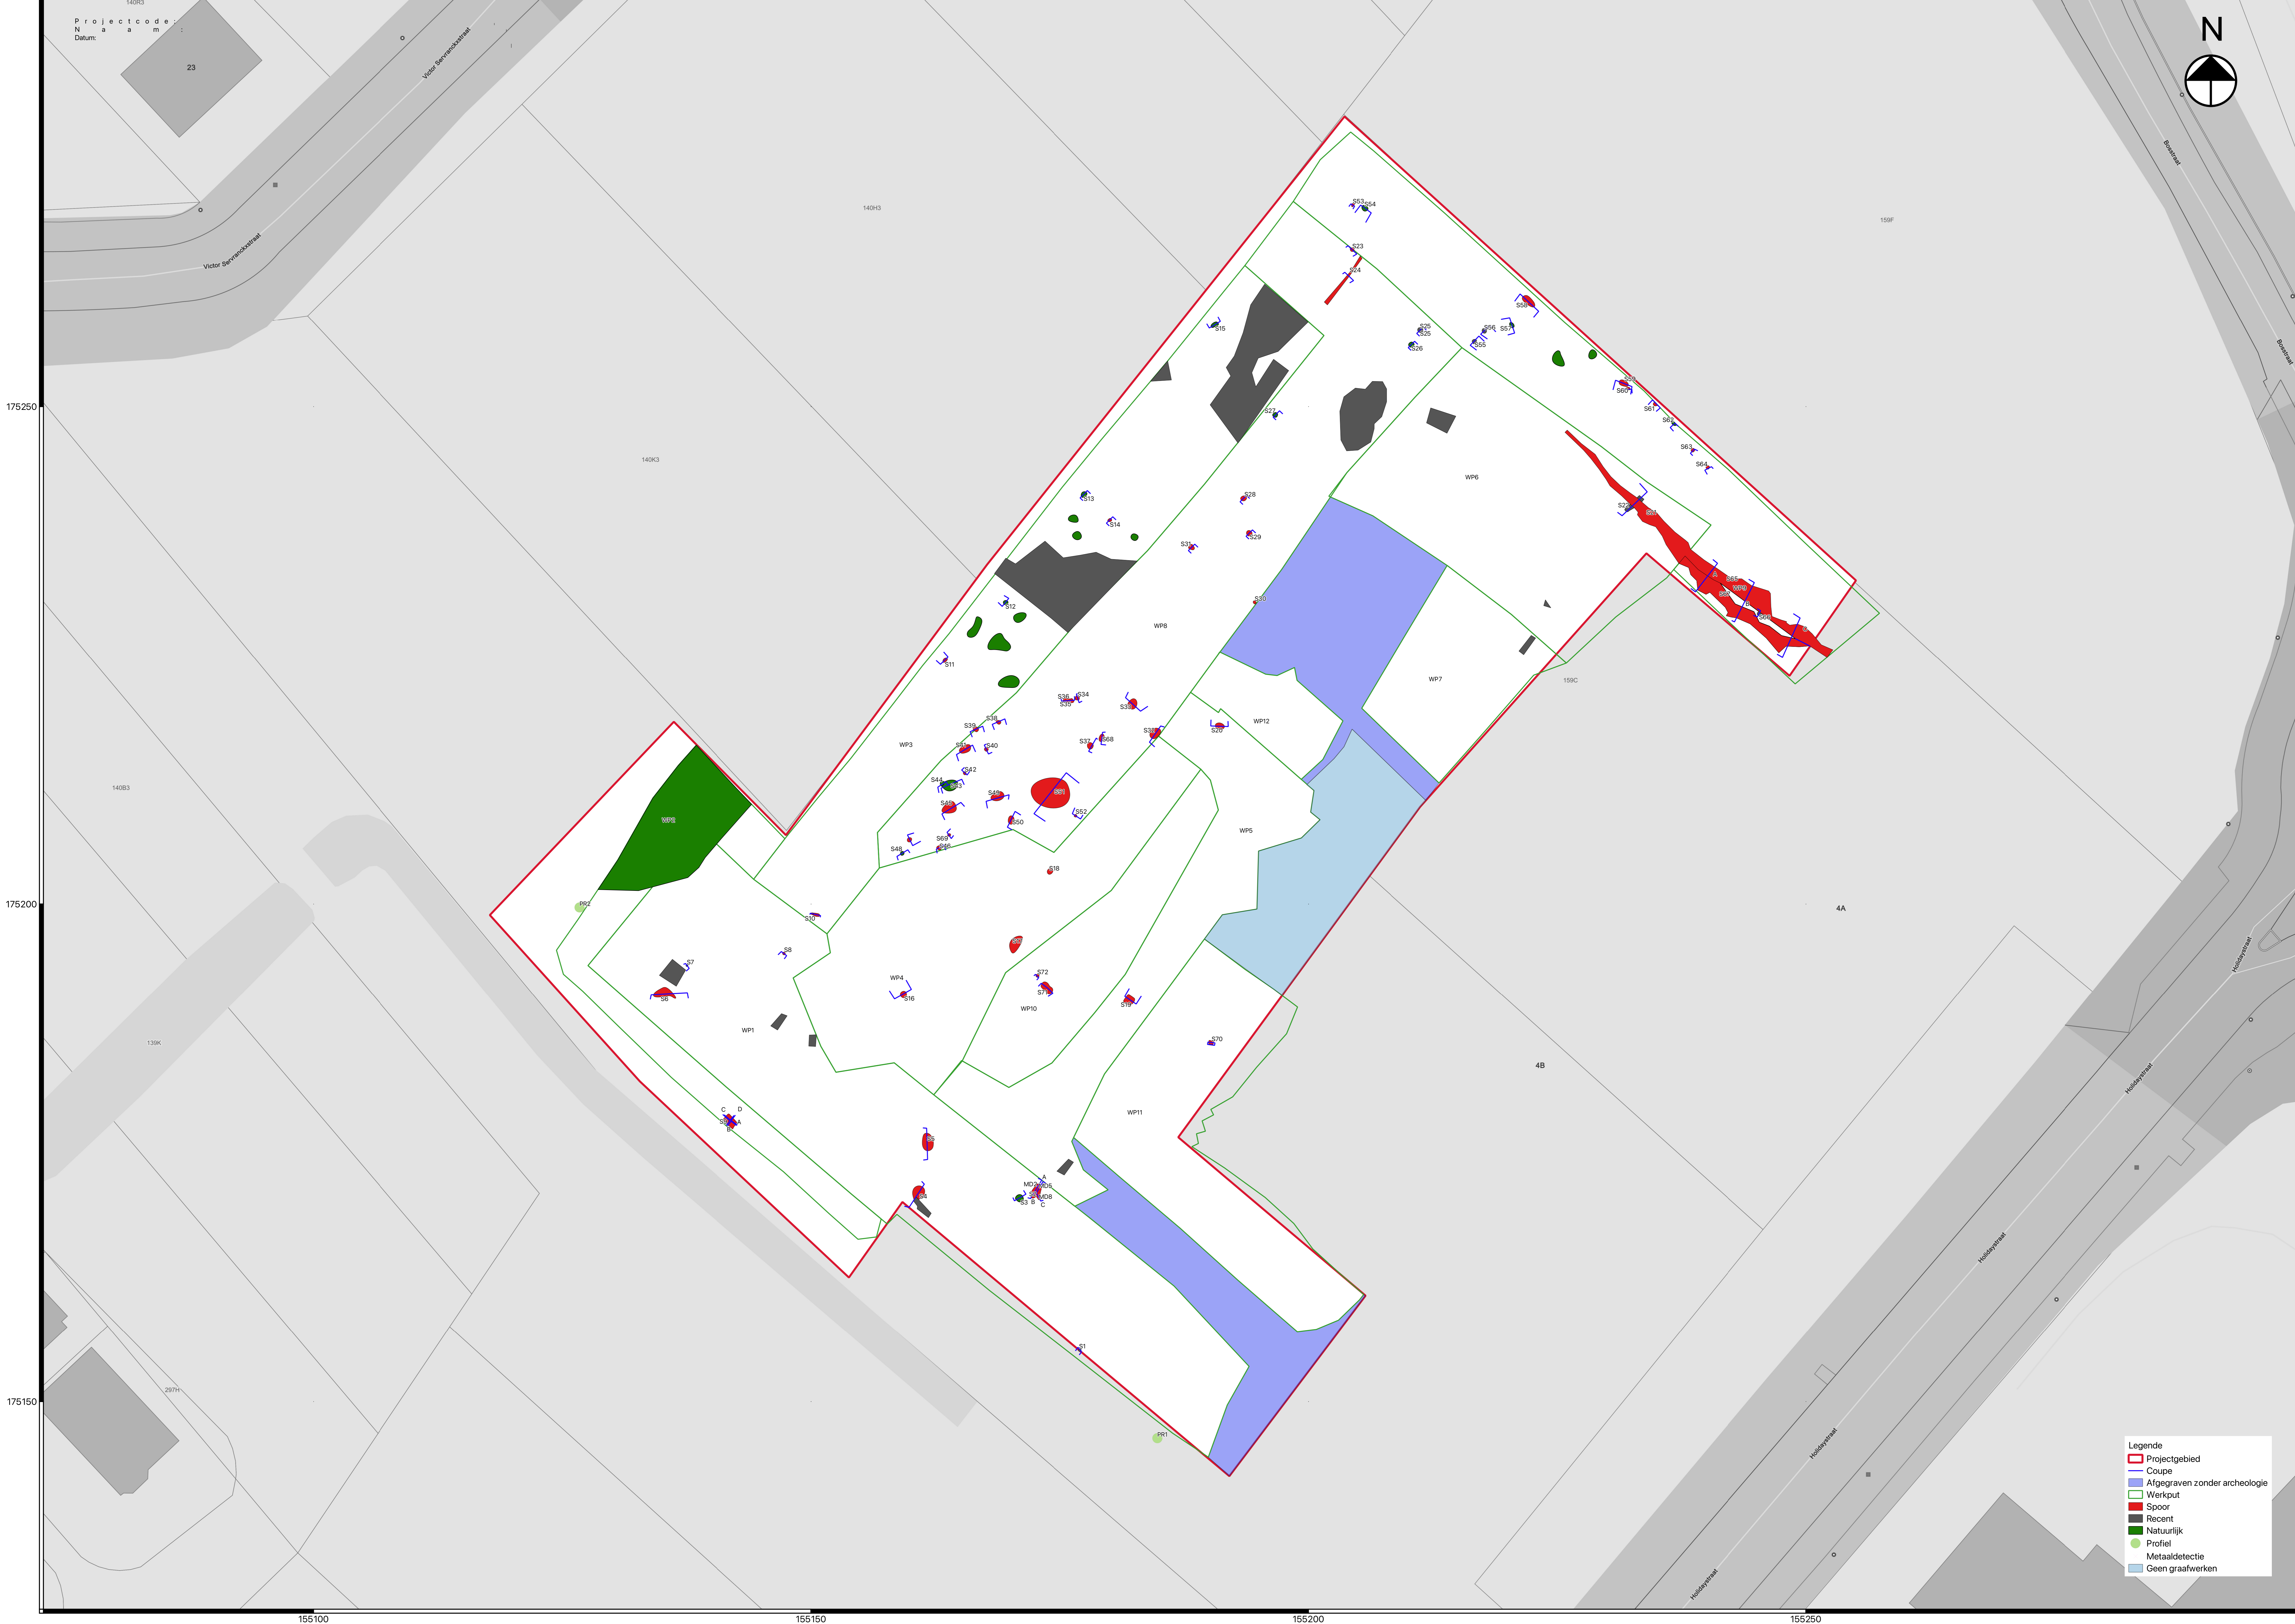

- Legende
- Projectgebied
 - Coupe
 - Afgegraven zonder archeologie
 - Werkput
 - Spoor
 - Recent
 - Natuurlijk
 - Profiel
 - Metaaldetectie
 - Geen graafwerken

175250

175200

175150

155100

155150

155200

155250

- Legende
- Projectgebied
 - Afgegraven zonder archeologie
 - Recent
 - Natuurlijk
 - Geen graafwerken
 - Ijzertijd
 - nieuwe tijd
 - Onbepaald