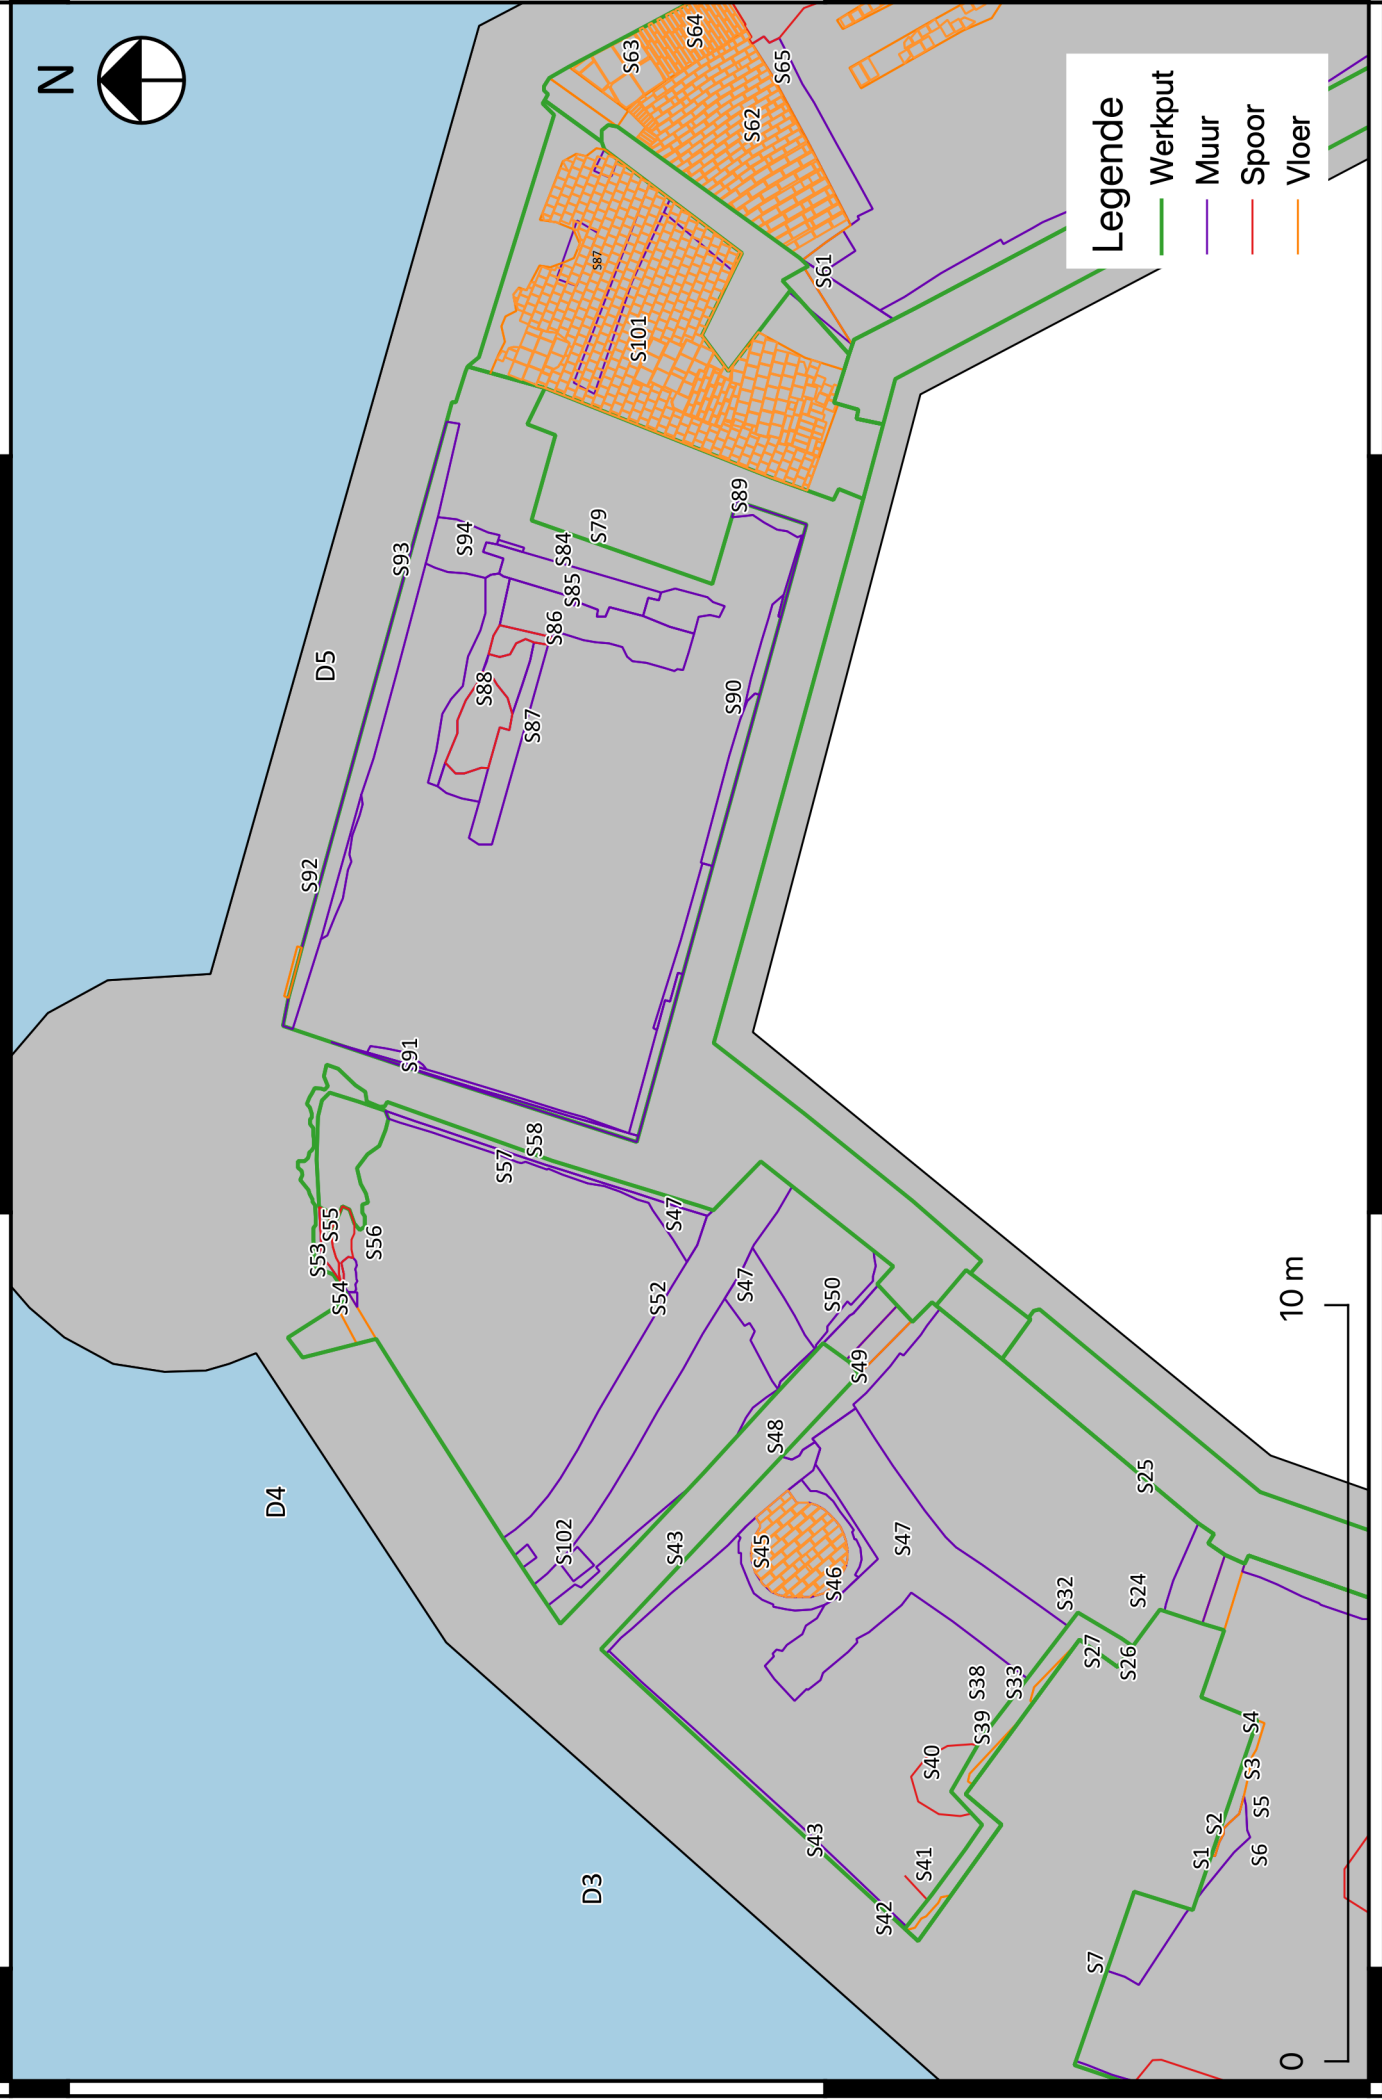

180490

180480

182560

182570

182580

Legende

- Werkput
- Muur
- Spoor
- Vloer

10 m

0

D4

D3

D5

180490

180480

182560

182570

182580