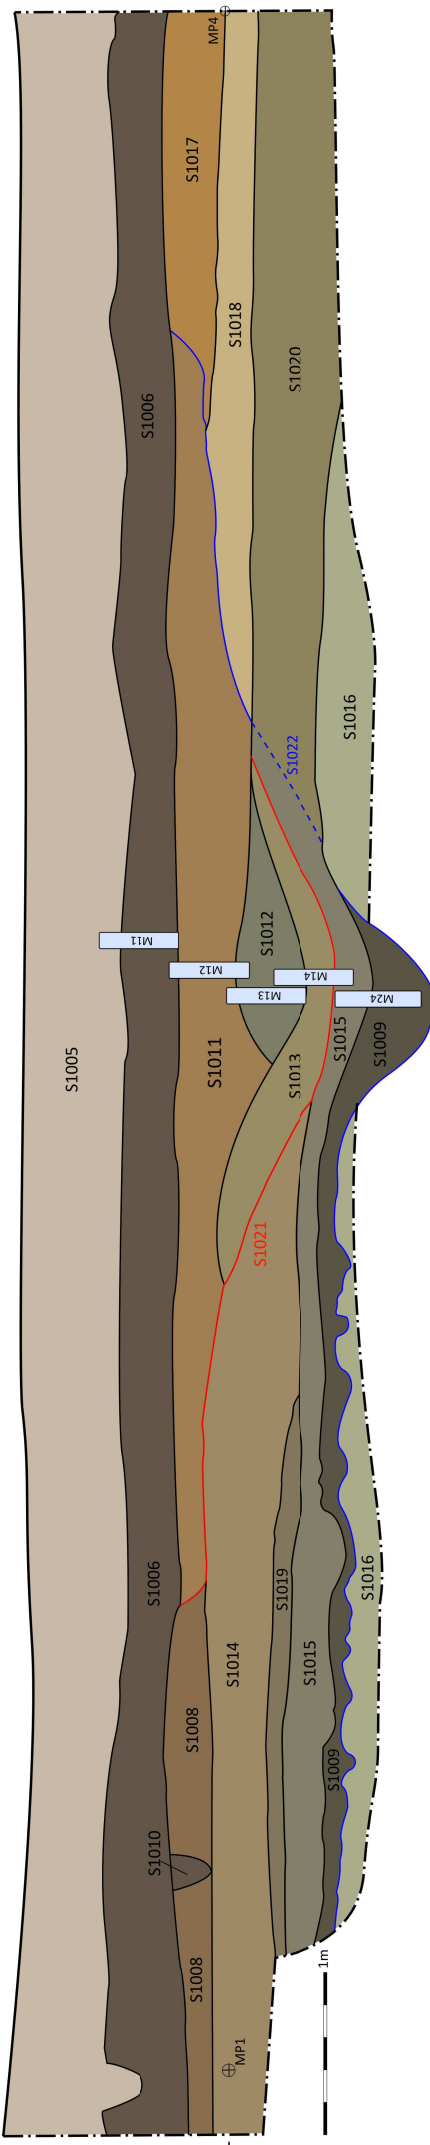

ZW

Werkput 1 Profil 1

NO

-48 m TAW

NO

Werkput 2 Profil 1

ZW

-48 m TAW

1m

Werkput 3 Profil 1

ZW

NW

48 m TAW

#

BV

S3001

S3002

S3003

S3004

S3005

S3007

MP1

MP2

MP3

MP4

M25

M26

M27

BV

S3001

S3002

S3005