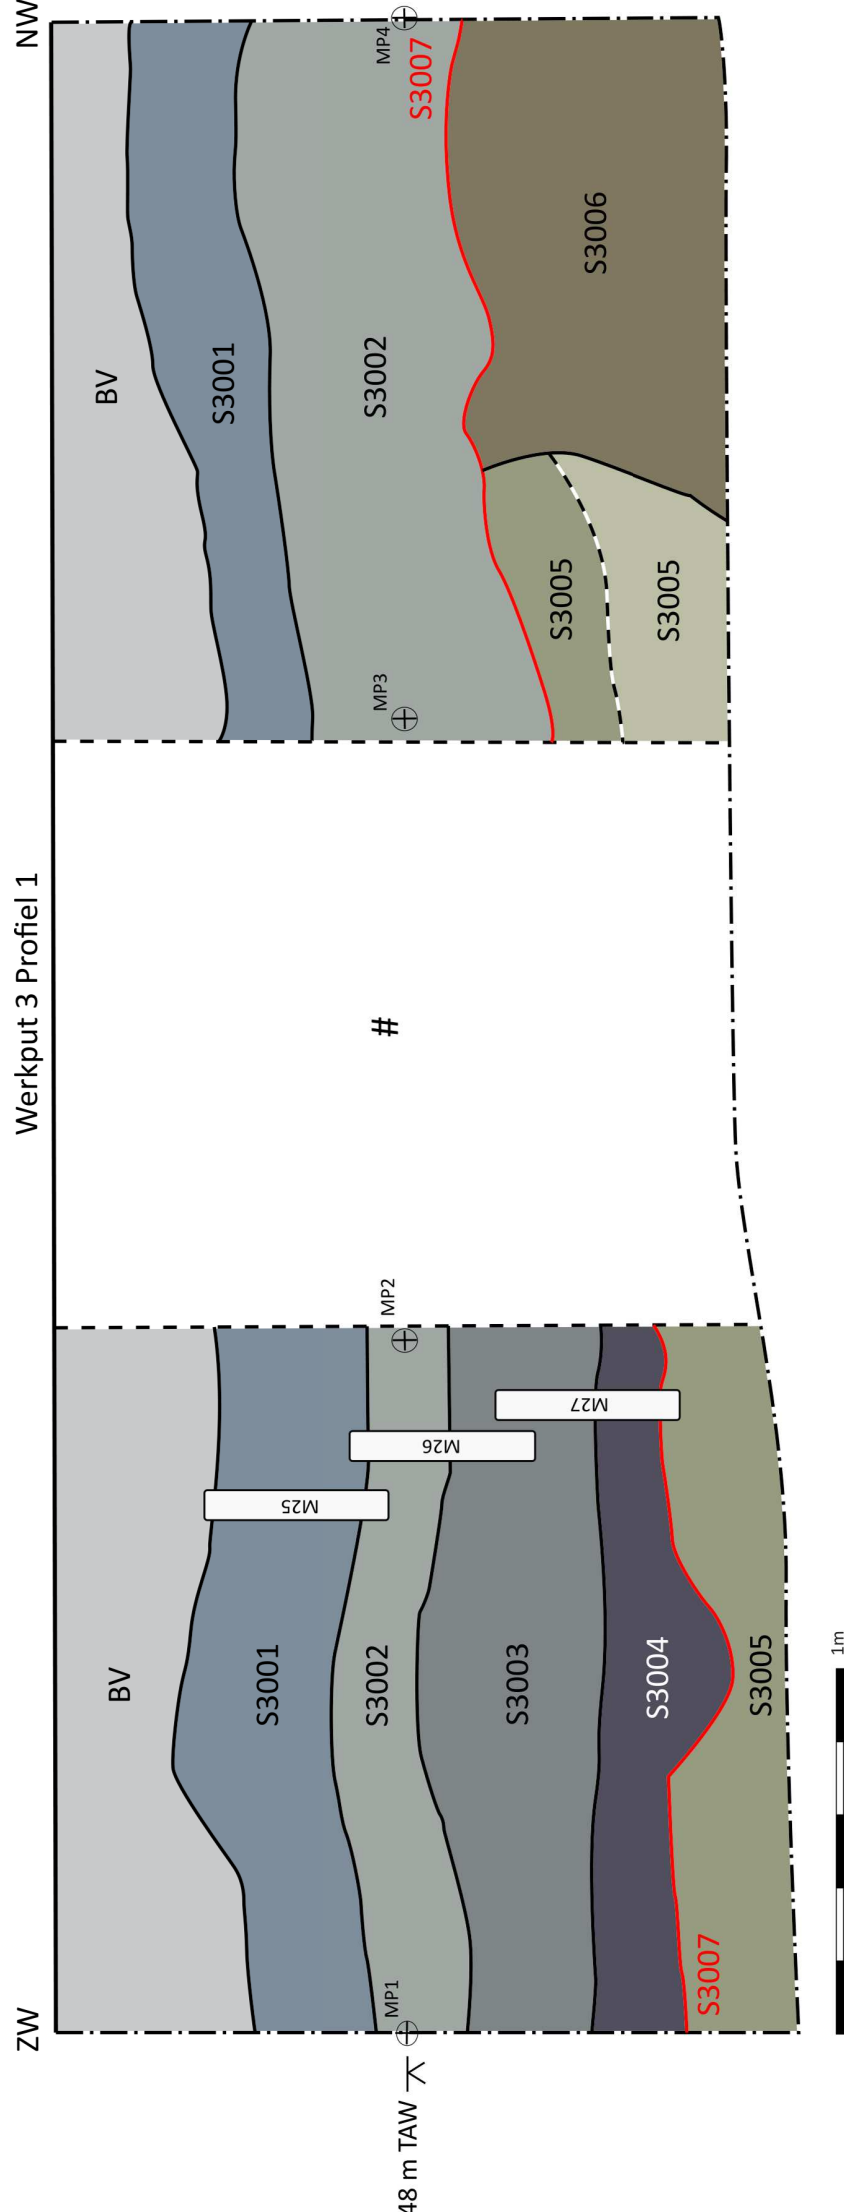

ZW

Werkput 1 Profil 1

NO

-48 m TAW

NO

Werkput 2 Profil 1

ZW

-48 m TAW

1m

Werkput 3 Profil 1

ZW

NW

48 m TAW

#

BV

S3001

0.5m

NW

Werkput 5 Profil 1

ZO

-48 m TAW

#

1m

Werkput 6 Profil 1

ZO

NW

2m

-49,0 m TAW

1m

ZW

Werkput 6 Profiel 2

NO